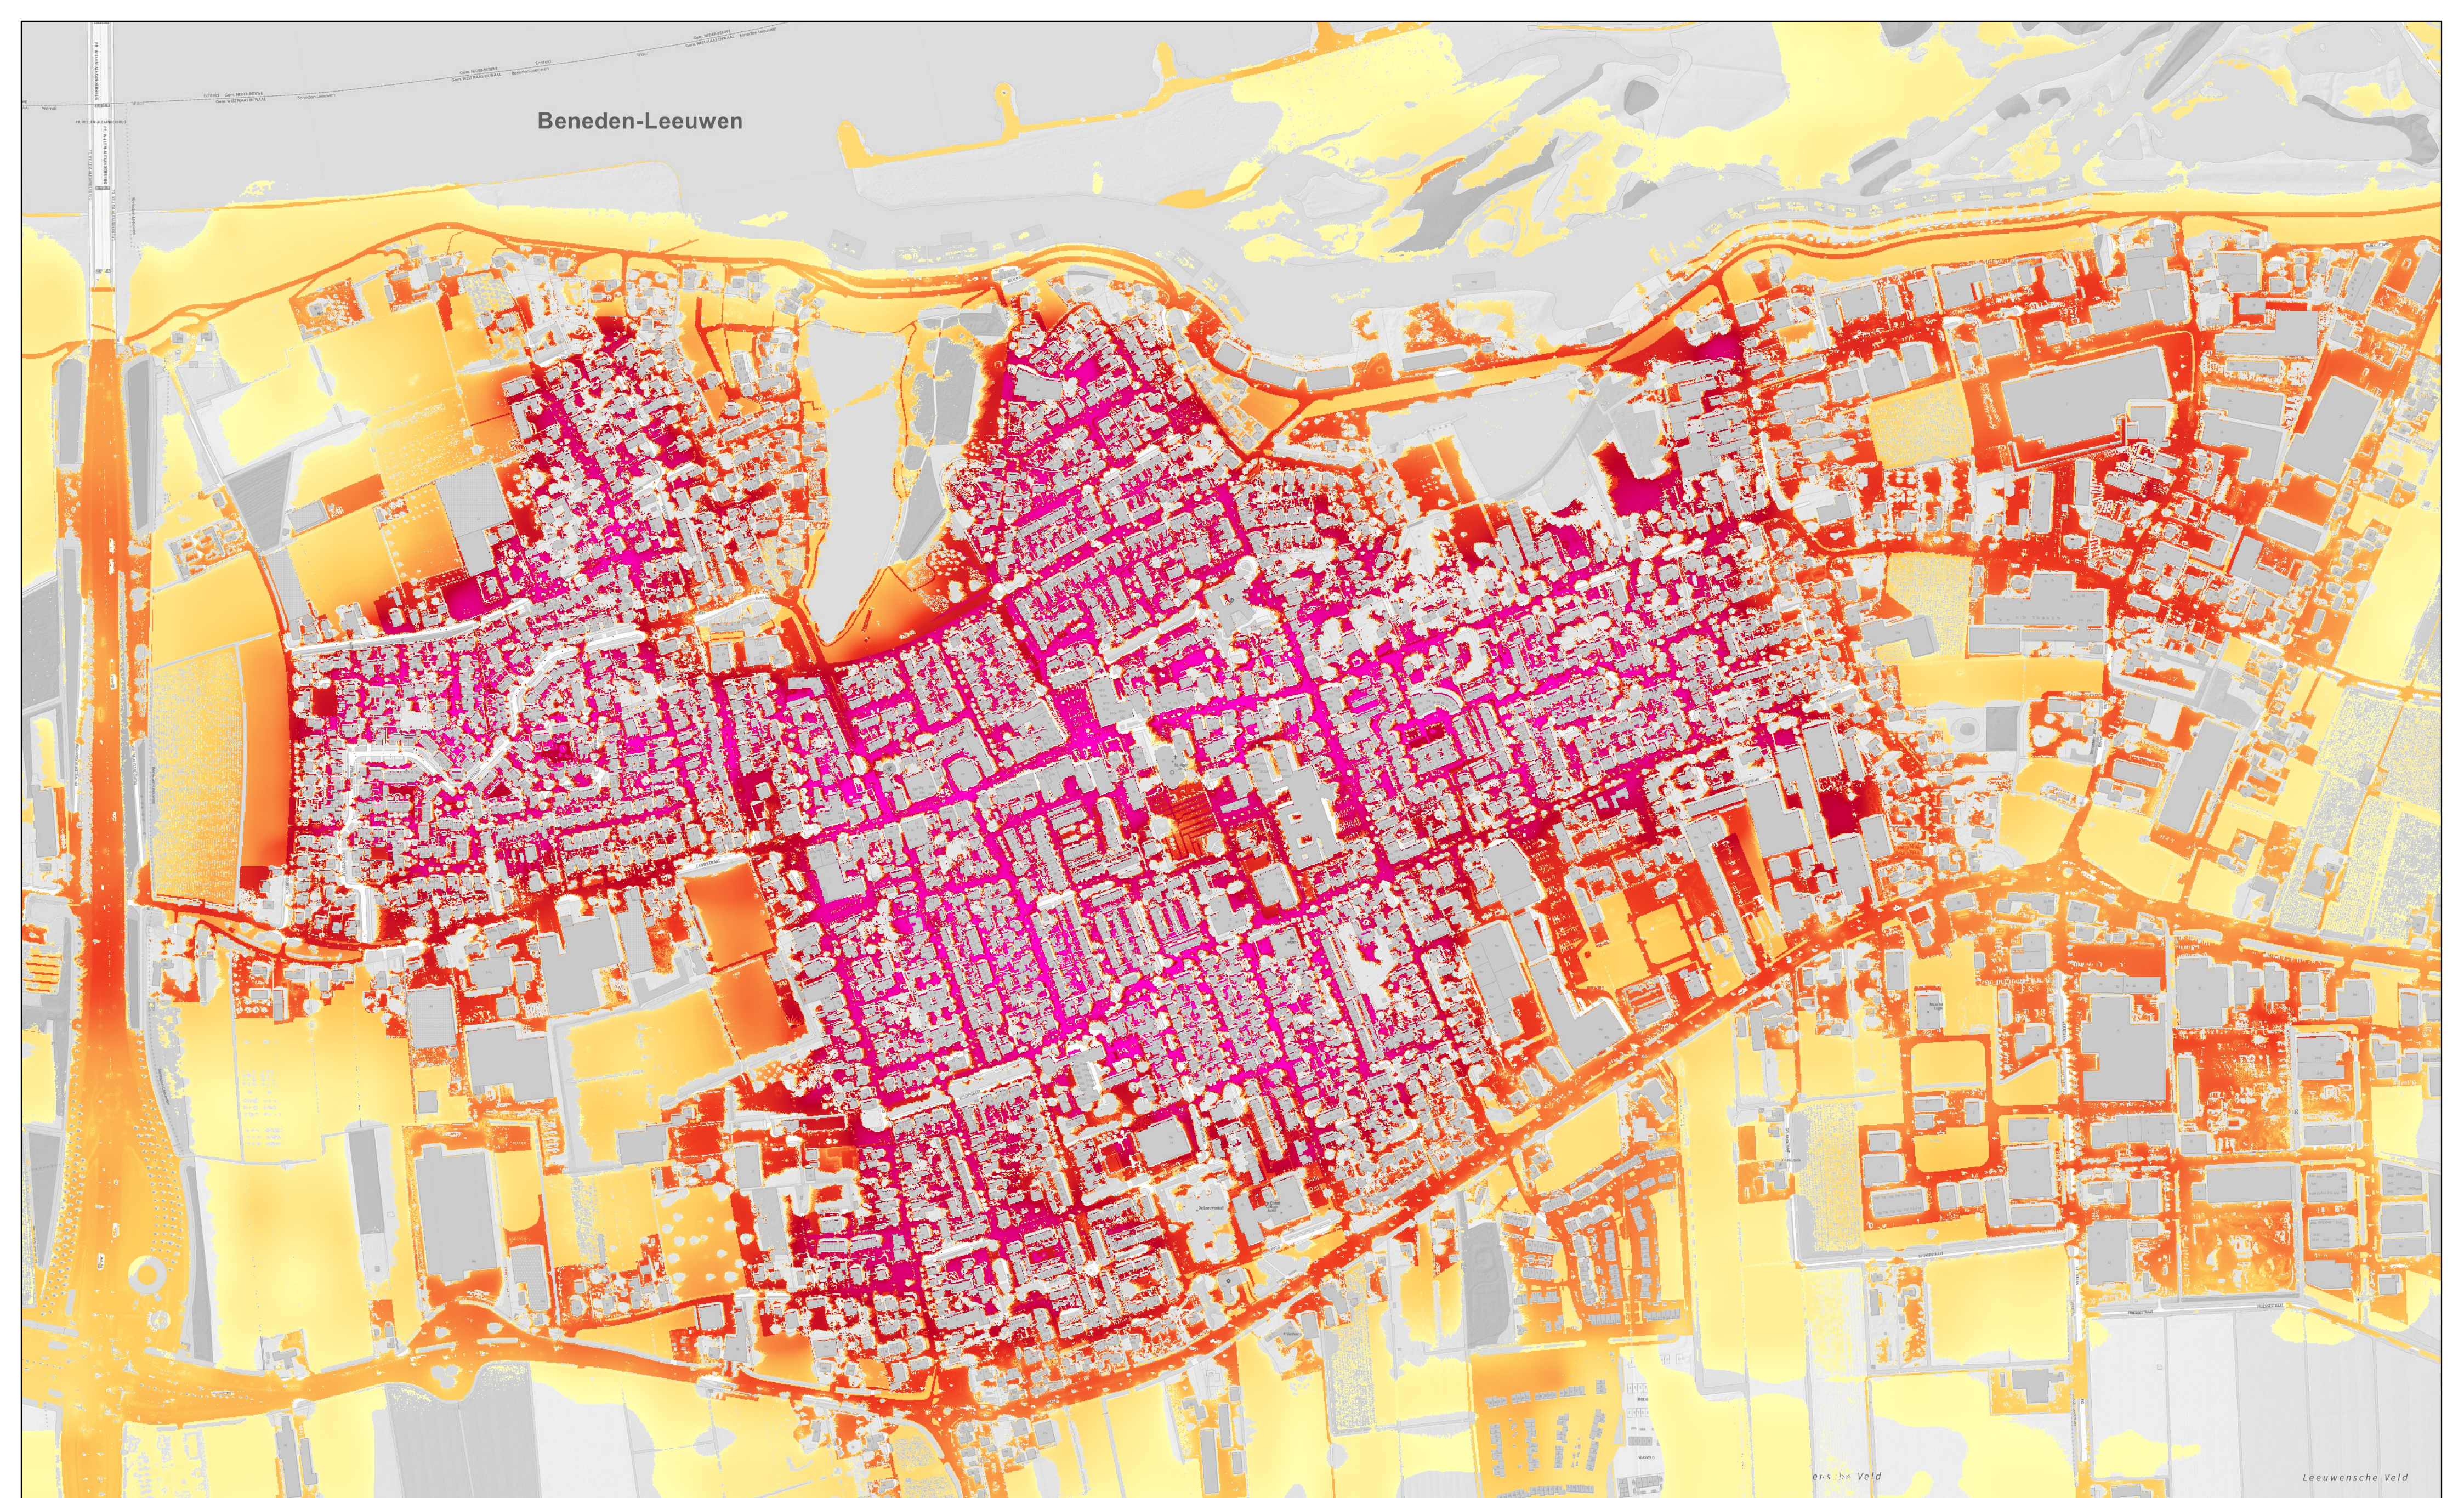

Beneden-Leeuwen

**Legenda**

- Gevoelstemperatuur voor delen met extreme warmtestress\*
- Geen extreme warmtestress
  - 41 graden
  - 44 graden
  - 47 graden

\*De weergegeven gevoelstemperatuur betreft de minimale gevoelstemperatuur bij oosten- of zuidenwind op een hete zomerdag die gemiddeld eens per 5 jaar voorkomt. Bij een gevoelstemperatuur van 41 graden of hoger is sprake van extreme warmtestress.

**Hittekaart Beneden Leeuwen - Gebieden met extreme warmtestress**

Project: Maatregelagenda klimaatadaptatie  
Projectcode: P19-0452  
Formaat: A2 - liggend  
Schaal: 1:5.000

Getekend: MBA  
Datum: 16-04-2020  
Laatste revisie: -