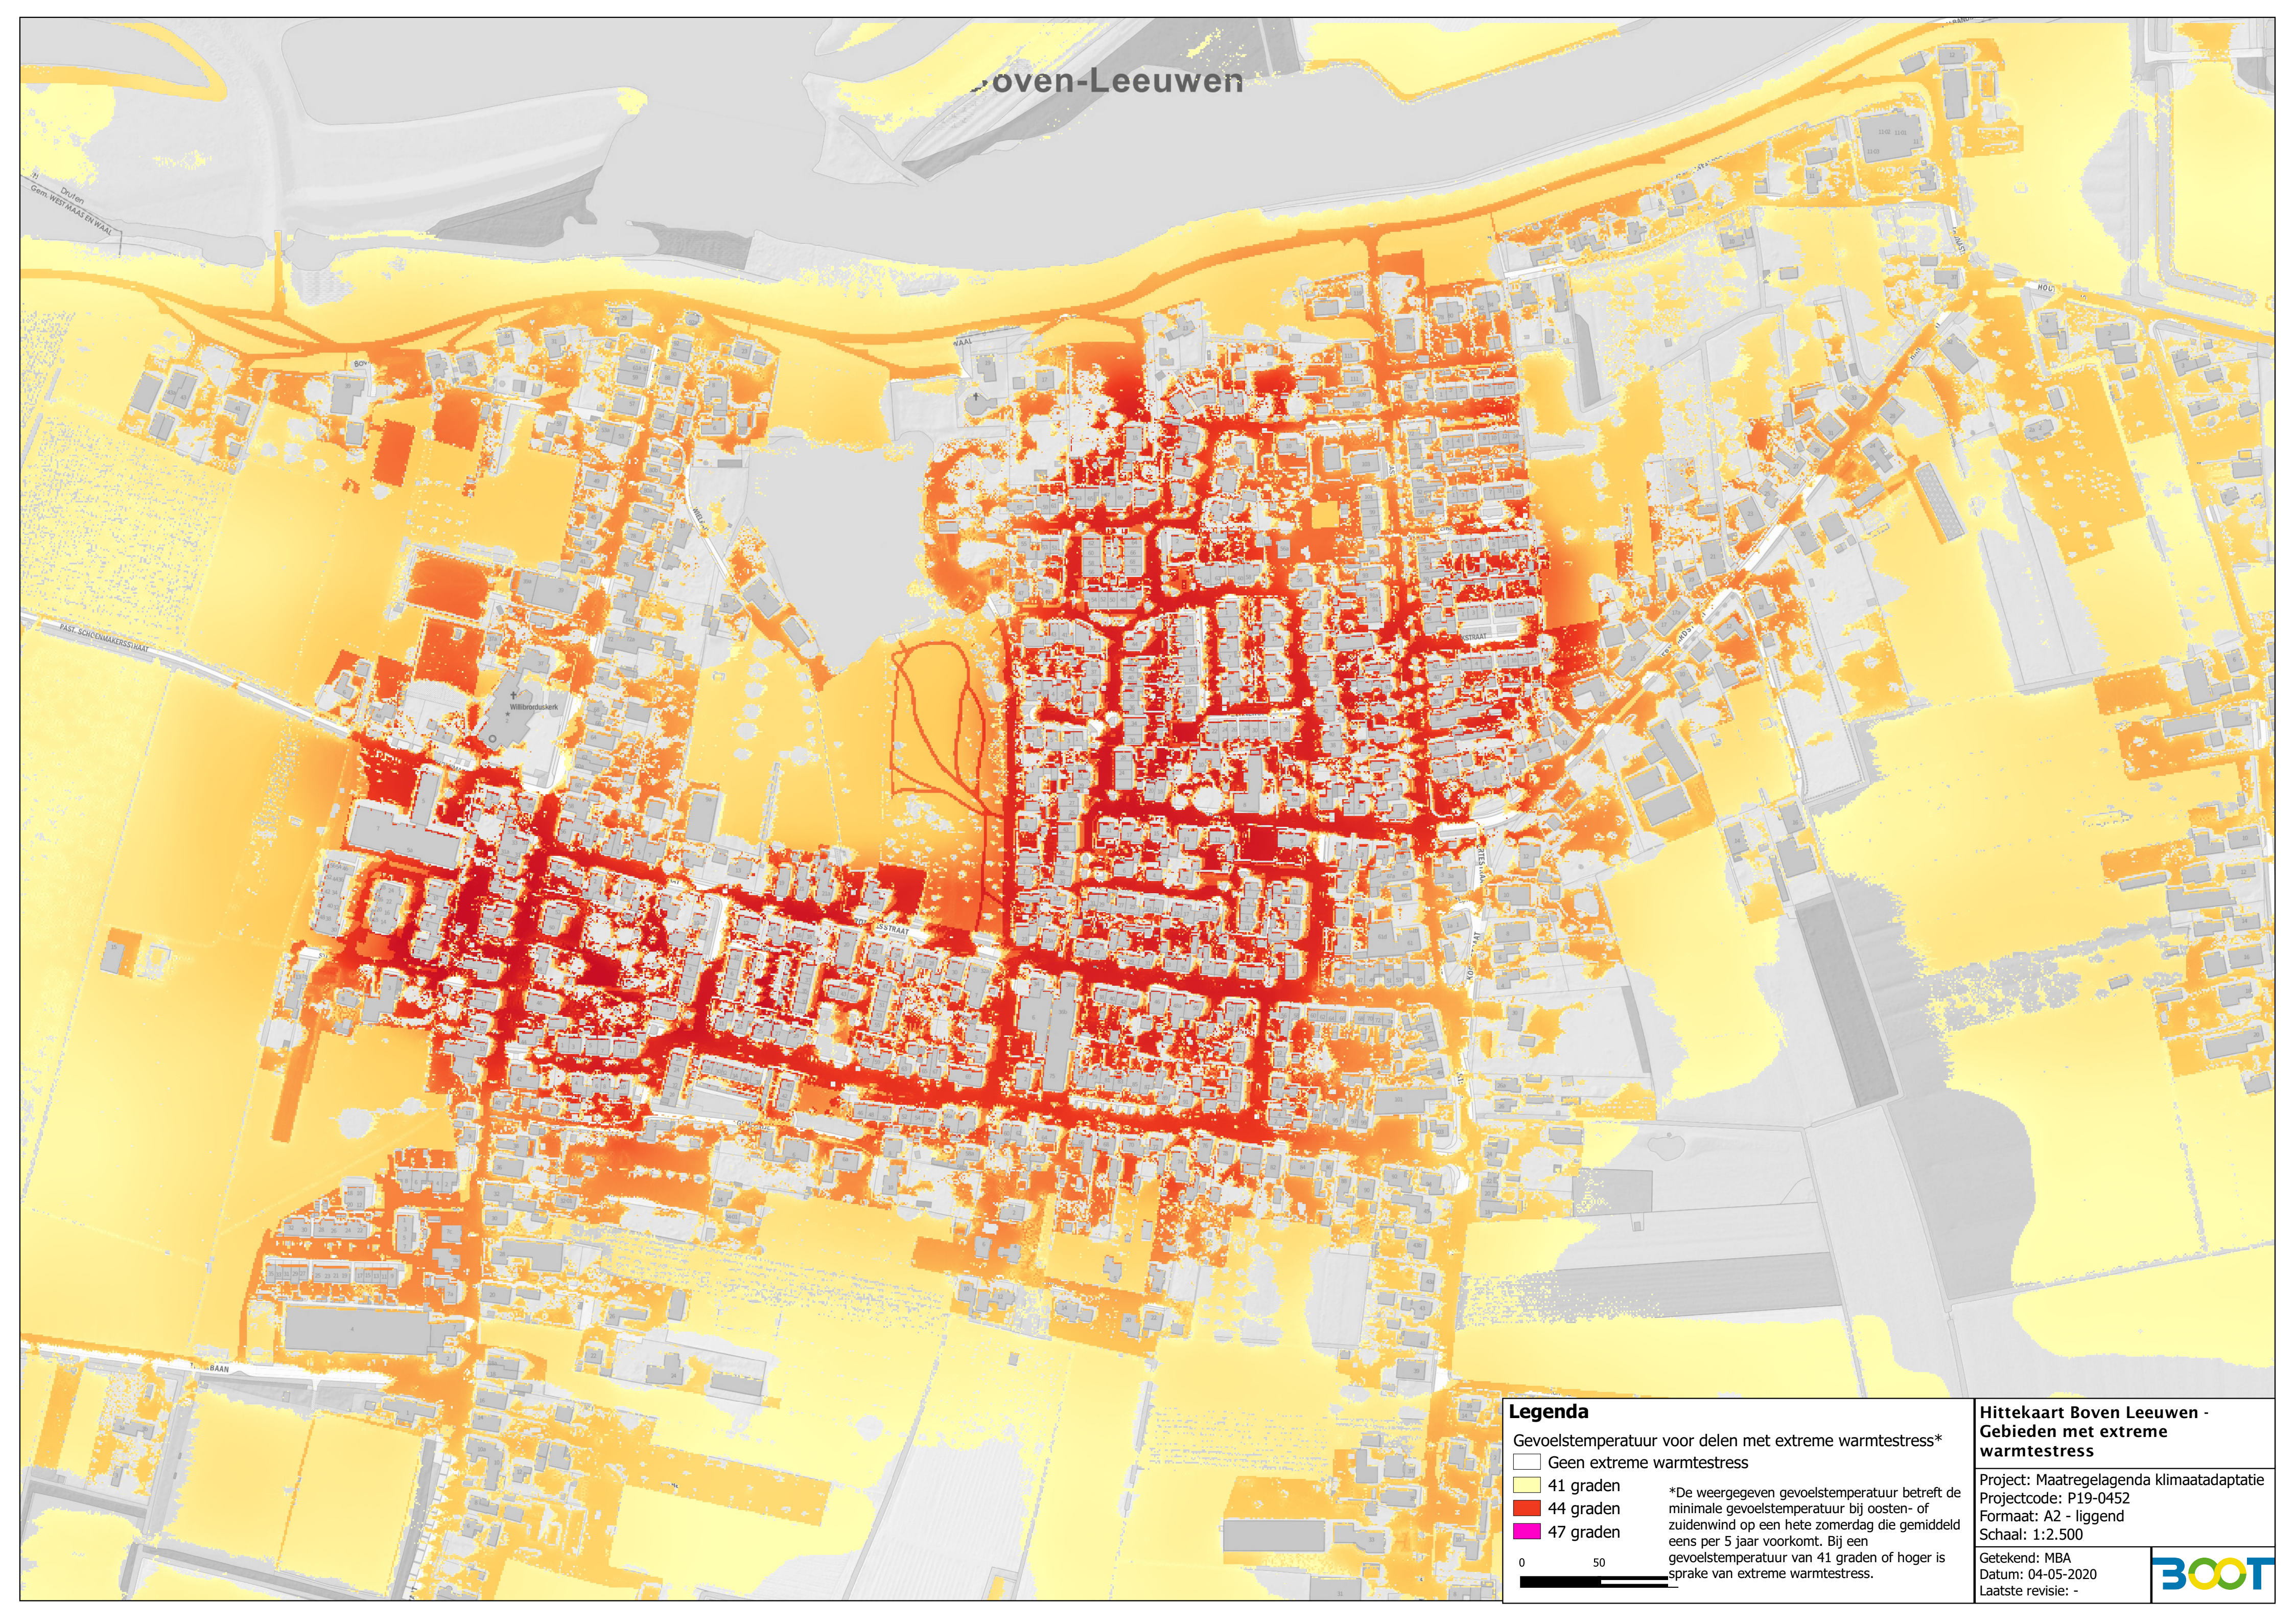

# Boven-Leeuwen

### Legenda

Gevoelstemperatuur voor delen met extreme warmtestress\*

- Geen extreme warmtestress
- 41 graden
- 44 graden
- 47 graden

\*De weergegeven gevoelstemperatuur betreft de minimale gevoelstemperatuur bij oosten- of zuidenwind op een hete zomerdag die gemiddeld eens per 5 jaar voorkomt. Bij een gevoelstemperatuur van 41 graden of hoger is sprake van extreme warmtestress.

### Hittekaart Boven Leeuwen - Gebieden met extreme warmtestress

Project: Maatregelagenda klimaatadaptatie  
Projectcode: P19-0452  
Formaat: A2 - liggend  
Schaal: 1:2.500

Getekend: MBA  
Datum: 04-05-2020  
Laatste revisie: -