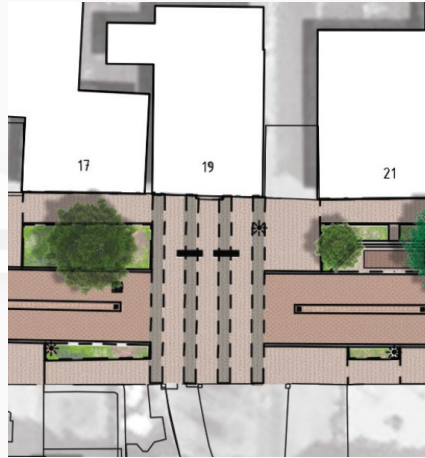

Meubilair

Delta Savant