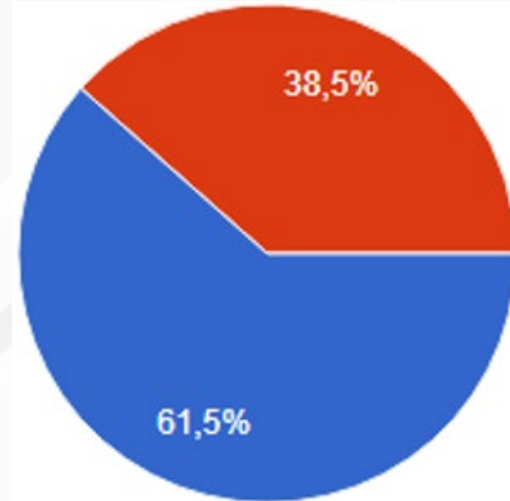

Korte terugblik

Inwonersenquête

- 78 reacties
- Reacties zijn verdeeld over De Blesse
- 50% reacties van inwoners aan de Steenwijkerweg

Resultaten enquête

-  A. Bankje Delta Savant
-  B. Bankje Delta Zorix

Resultaten enquête

-  A. Lantaarnpaal BEGA 84120
-  B. Lantaarnpaal Philips Classic Street

Resultaten enquête

- A. Beplanting roze, paars en wit
- B. Beplanting geel, oranje en rood

Definitief ontwerp

- Het voorlopig ontwerp is basis, zoals aan raad is gepresenteerd
- Nadere invulling van hoeveelheden, hoogtes, riolering, groen, verharding, meubilair, verlichting
- Definitief ontwerp is basis voor contractstukken