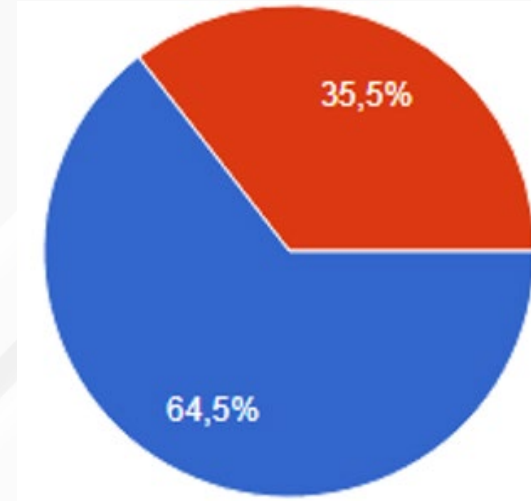

Korte terugblik

Inwonersenquête

- 78 reacties
- Reacties zijn verdeeld over De Blesse
- 50% reacties van inwoners aan de Steenwijkerweg

Resultaten enquête

-  A. Bankje Delta Savant
-  B. Bankje Delta Zorix

Resultaten enquête

-  A. Lantaarnpaal BEGA 84120
-  B. Lantaarnpaal Philips Classic Street

Resultaten enquête

- A. Beplanting roze, paars en wit
- B. Beplanting geel, oranje en rood

Definitief ontwerp

- Het voorlopig ontwerp is basis, zoals aan raad is gepresenteerd
- Nadere invulling van hoeveelheden, hoogtes, riolering, groen, verharding, meubilair, verlichting
- Definitief ontwerp is basis voor contractstukken