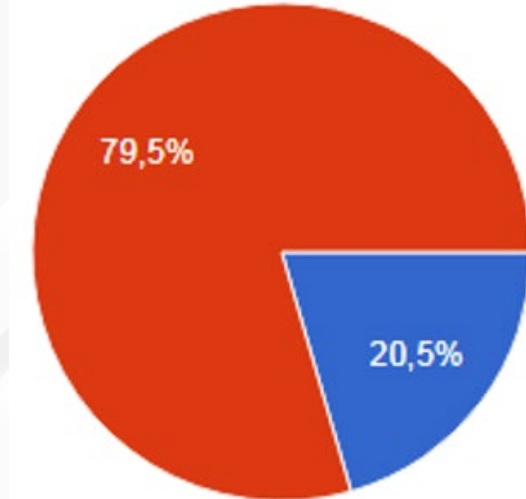

Korte terugblik

Inwonersenquête

- 78 reacties
- Reacties zijn verdeeld over De Blesse
- 50% reacties van inwoners aan de Steenwijkerweg

Resultaten enquête

-  A. Bankje Delta Savant
-  B. Bankje Delta Zorix

Resultaten enquête

-  A. Lantaarnpaal BEGA 84120
-  B. Lantaarnpaal Philips Classic Street

Resultaten enquête

- A. Beplanting roze, paars en wit
- B. Beplanting geel, oranje en rood

Definitief ontwerp

- Het voorlopig ontwerp is basis, zoals aan raad is gepresenteerd
- Nadere invulling van hoeveelheden, hoogtes, riolering, groen, verharding, meubilair, verlichting
- Definitief ontwerp is basis voor contractstukken