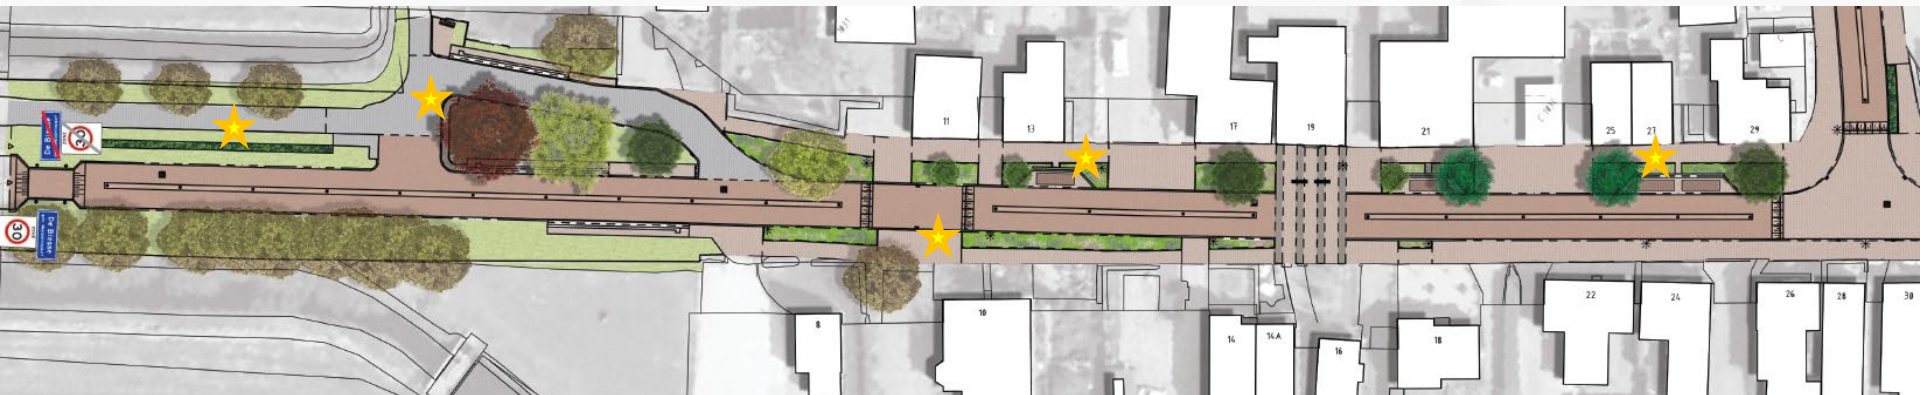

Definitief ontwerp -aanpassingen

gemeente
Weststellingwerf