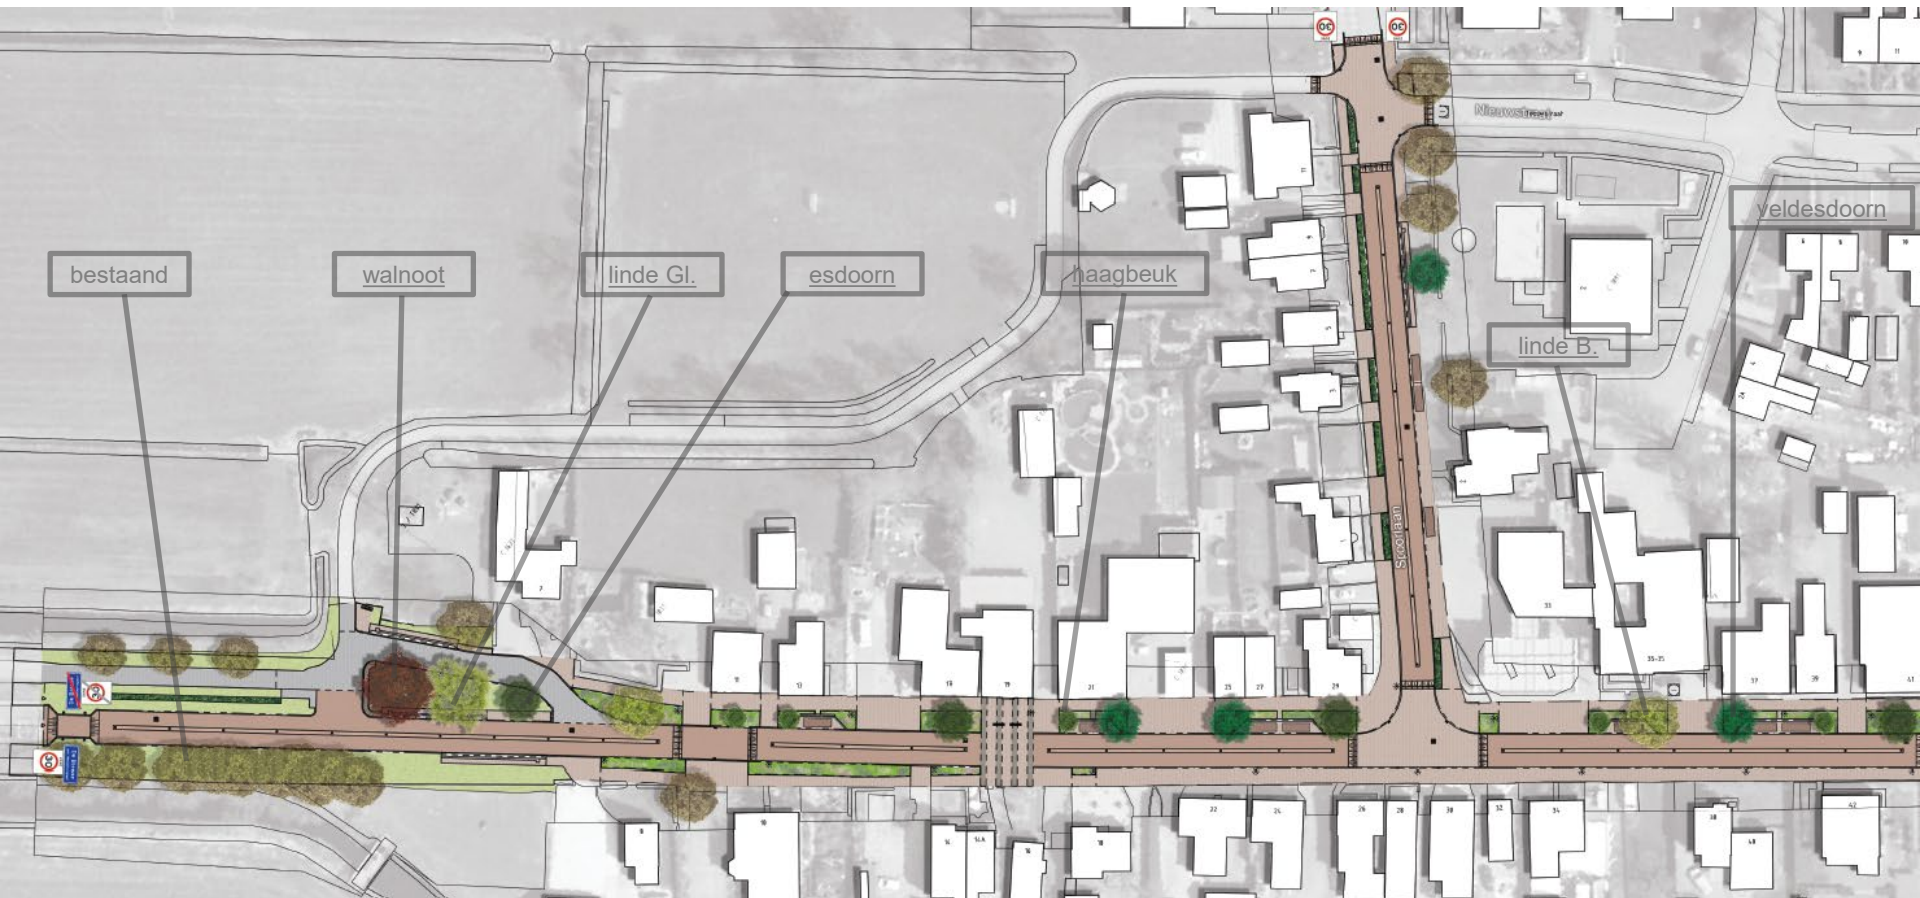

Voorlopig
verlichtingsplan

Armatuur Philips

Bomen

magnolia

haagbeuk

linde Gl.

veldesdoorn

esdoorn