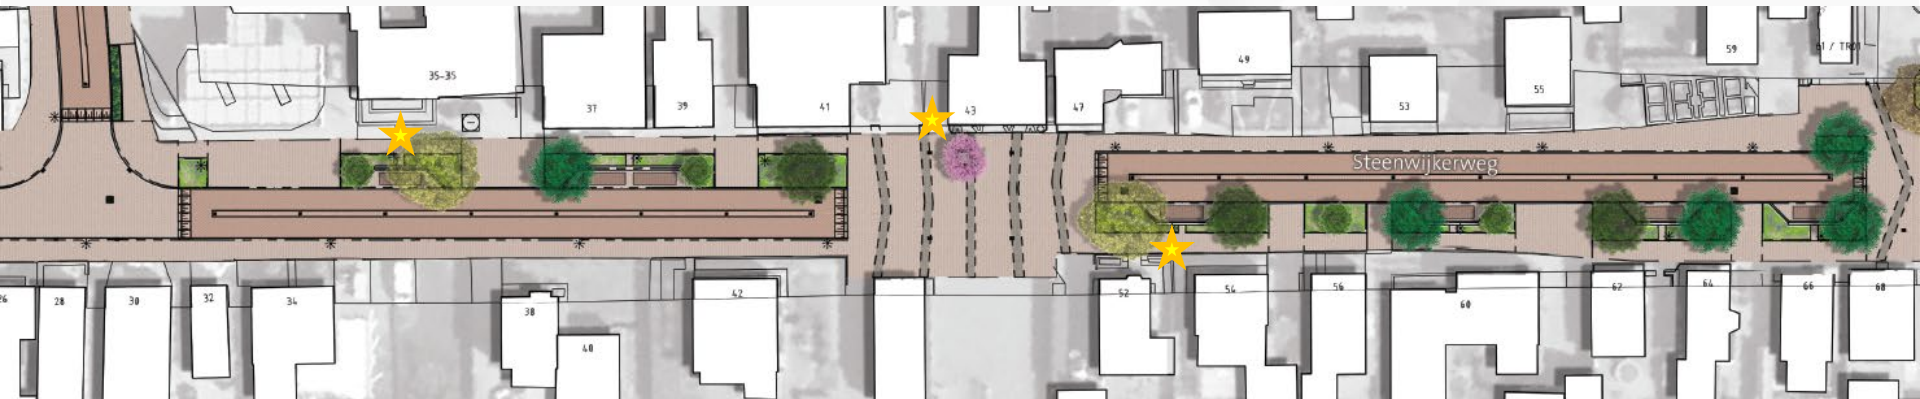

Definitief ontwerp -aanpassingen

gemeente
Weststellingwerf