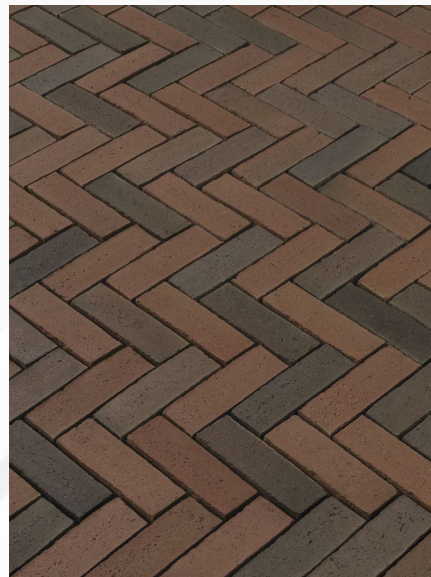

Sfeerbeelden

gemeente
Weststellingwerf