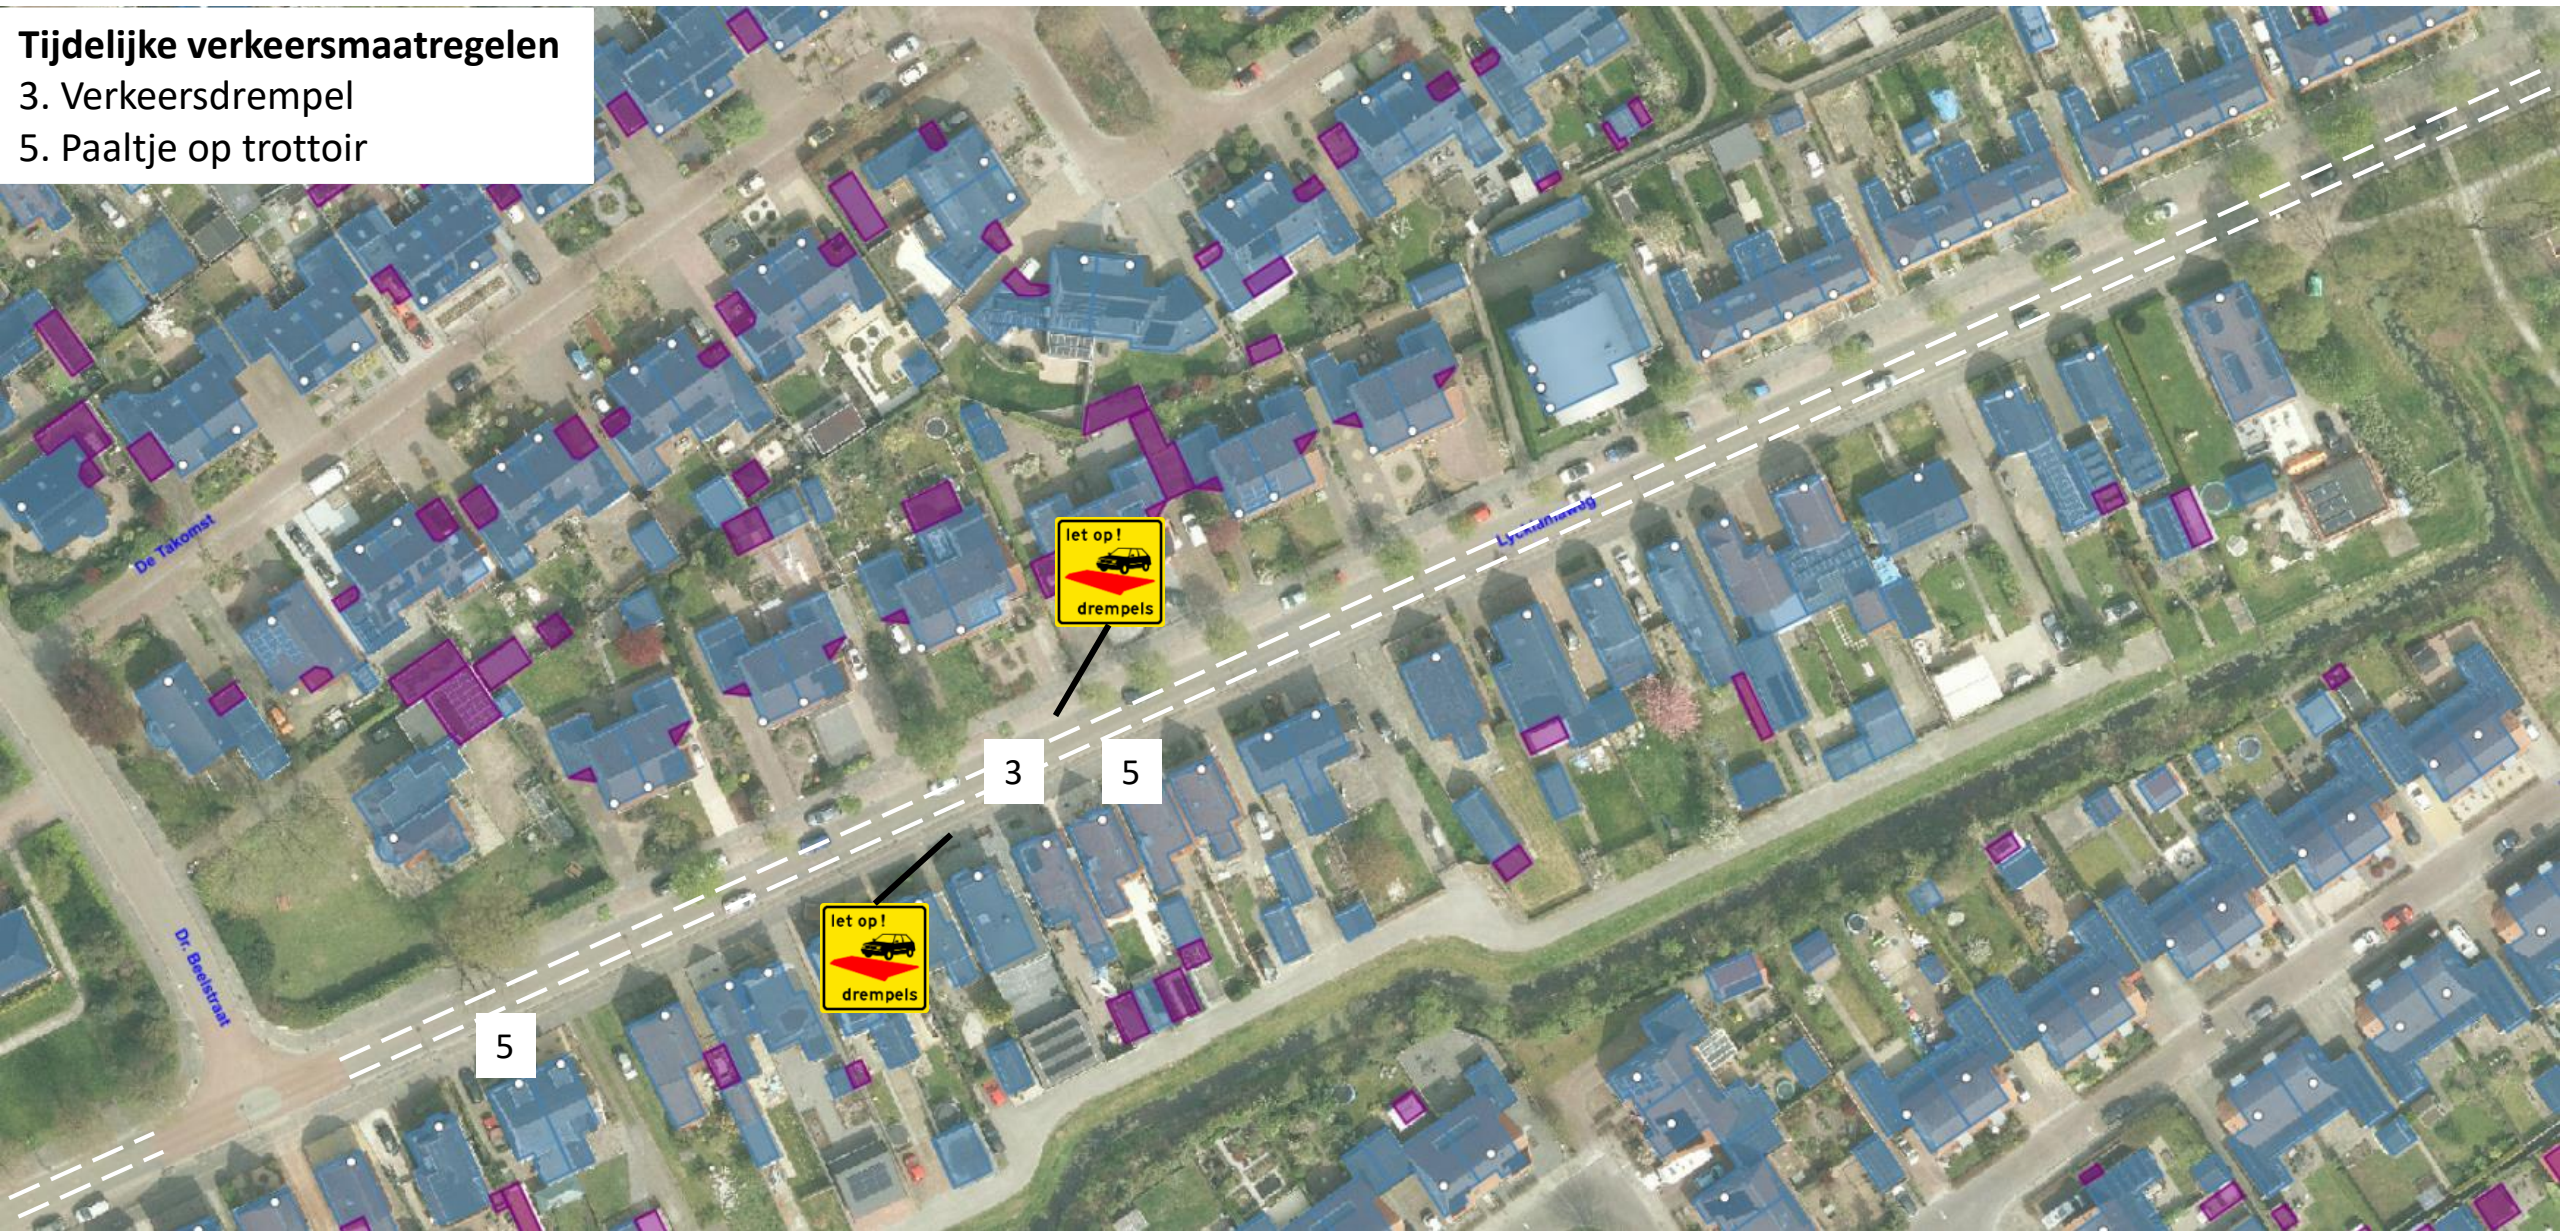

Tijdelijke verkeersmaatregelen

1. Zebrapaden kruispunt Grote Vuurvlinder
2. Verkeersdrempel met zebrapad
6. Belijning verkeerslicht spoorwegovergang

Tijdelijke verkeersmaatregelen

3. Verkeersdrempel

5. Paaltje op trottoir

Tijdelijke verkeersmaatregelen

3. Verkeersdrempel