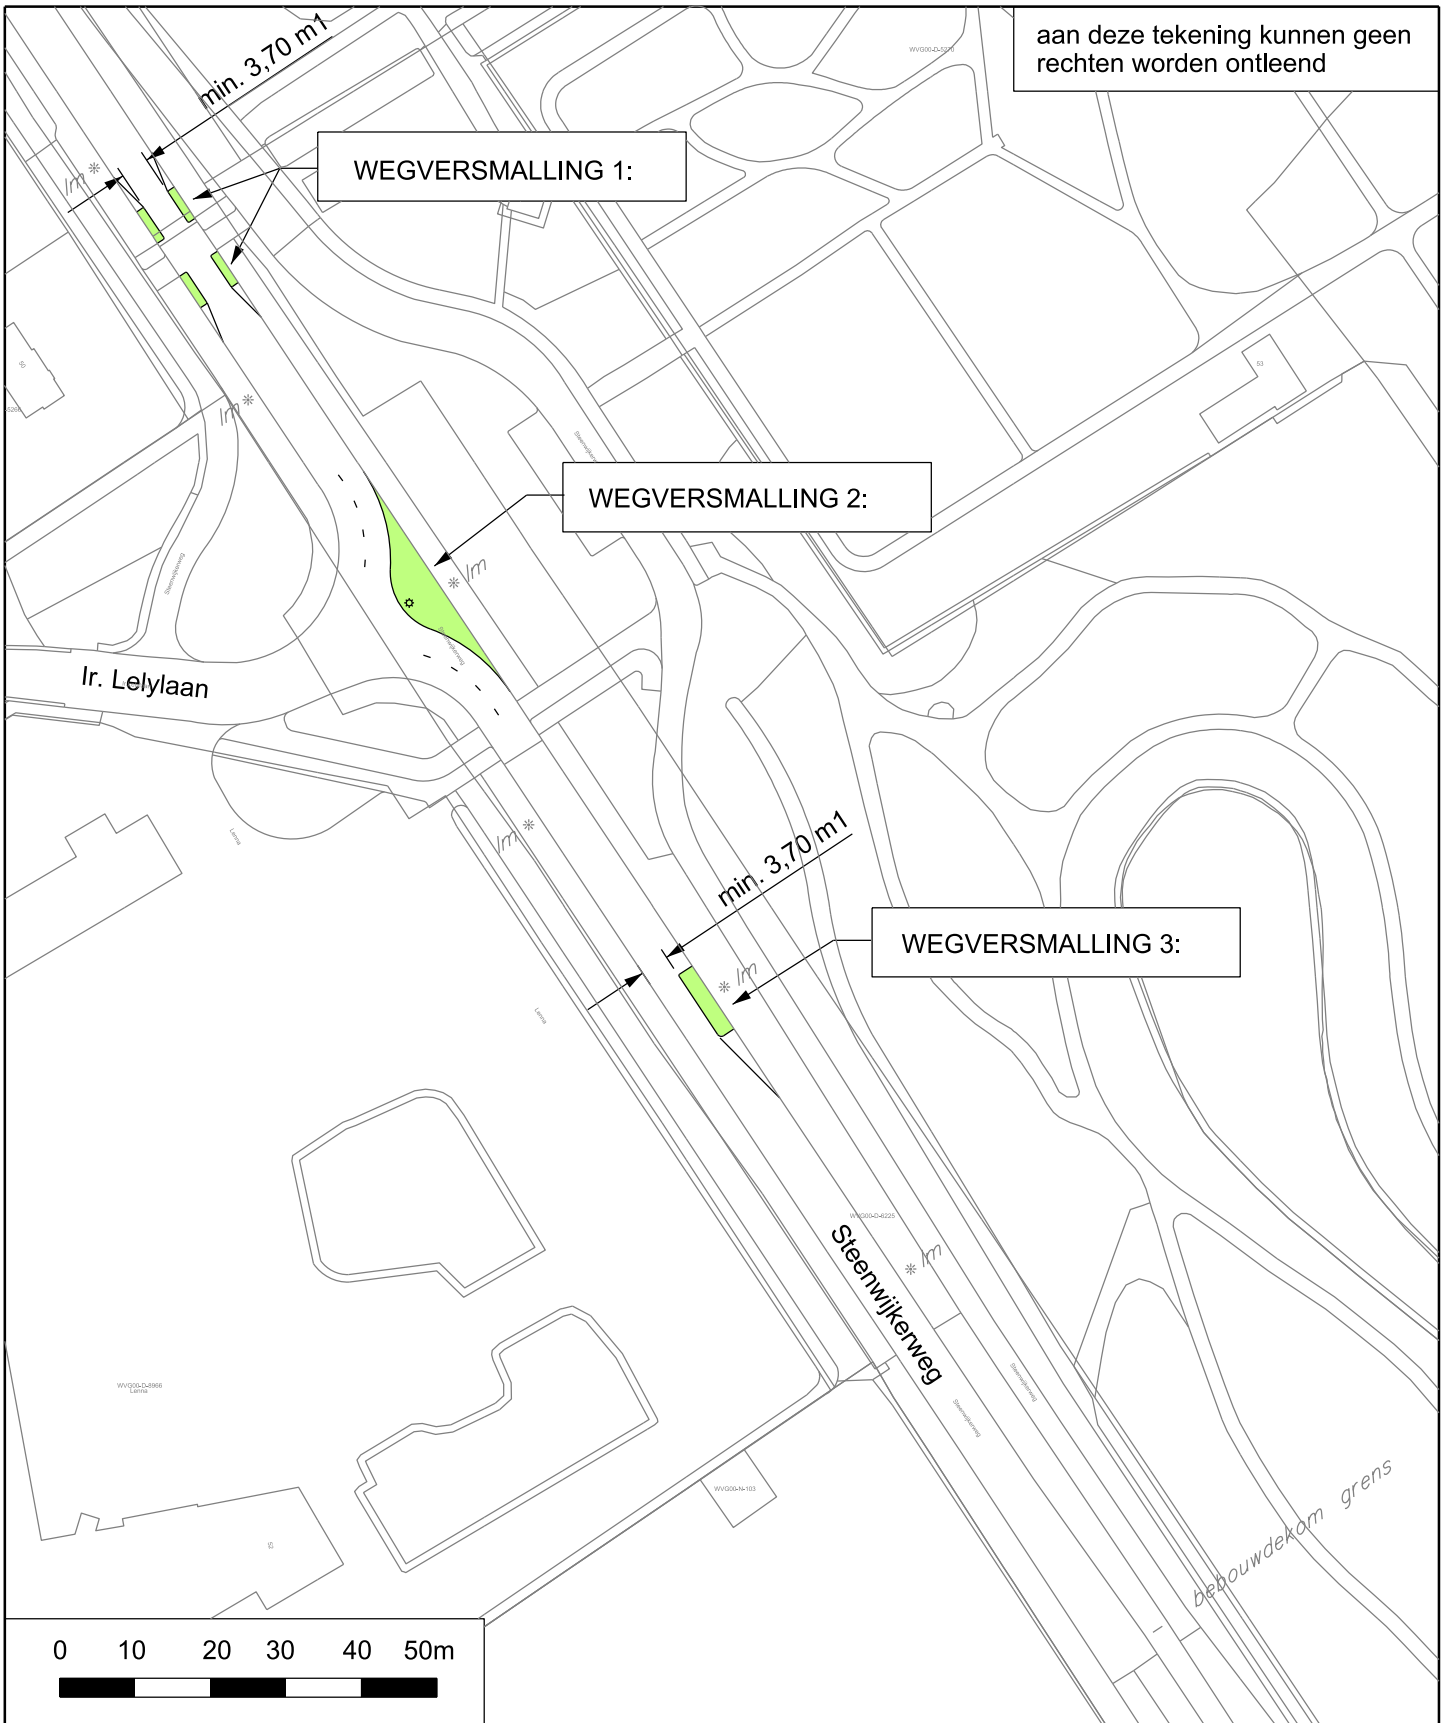

aan deze tekening kunnen geen rechten worden ontleend

Project :	<b>Verkeersmaatregelen Steenwijkerweg te Wolvega</b>	Gemeente Weststellingwerf Griffioenpark 1 8471 KR Wolvega Telefoon: 0561-691234 Fax: 0561-613606
Onderdeel :		

 gemeente <b>Weststellingwerf</b>	Bestek :	Datum : 08-11-2021	Blad in bladen
	Schaal : 1 : 1000	Gewijz :	Formaat : <b>A4</b>
	Getek :	Gewijz :	Tekening nr.
	Gecontr :	Gewijz :	