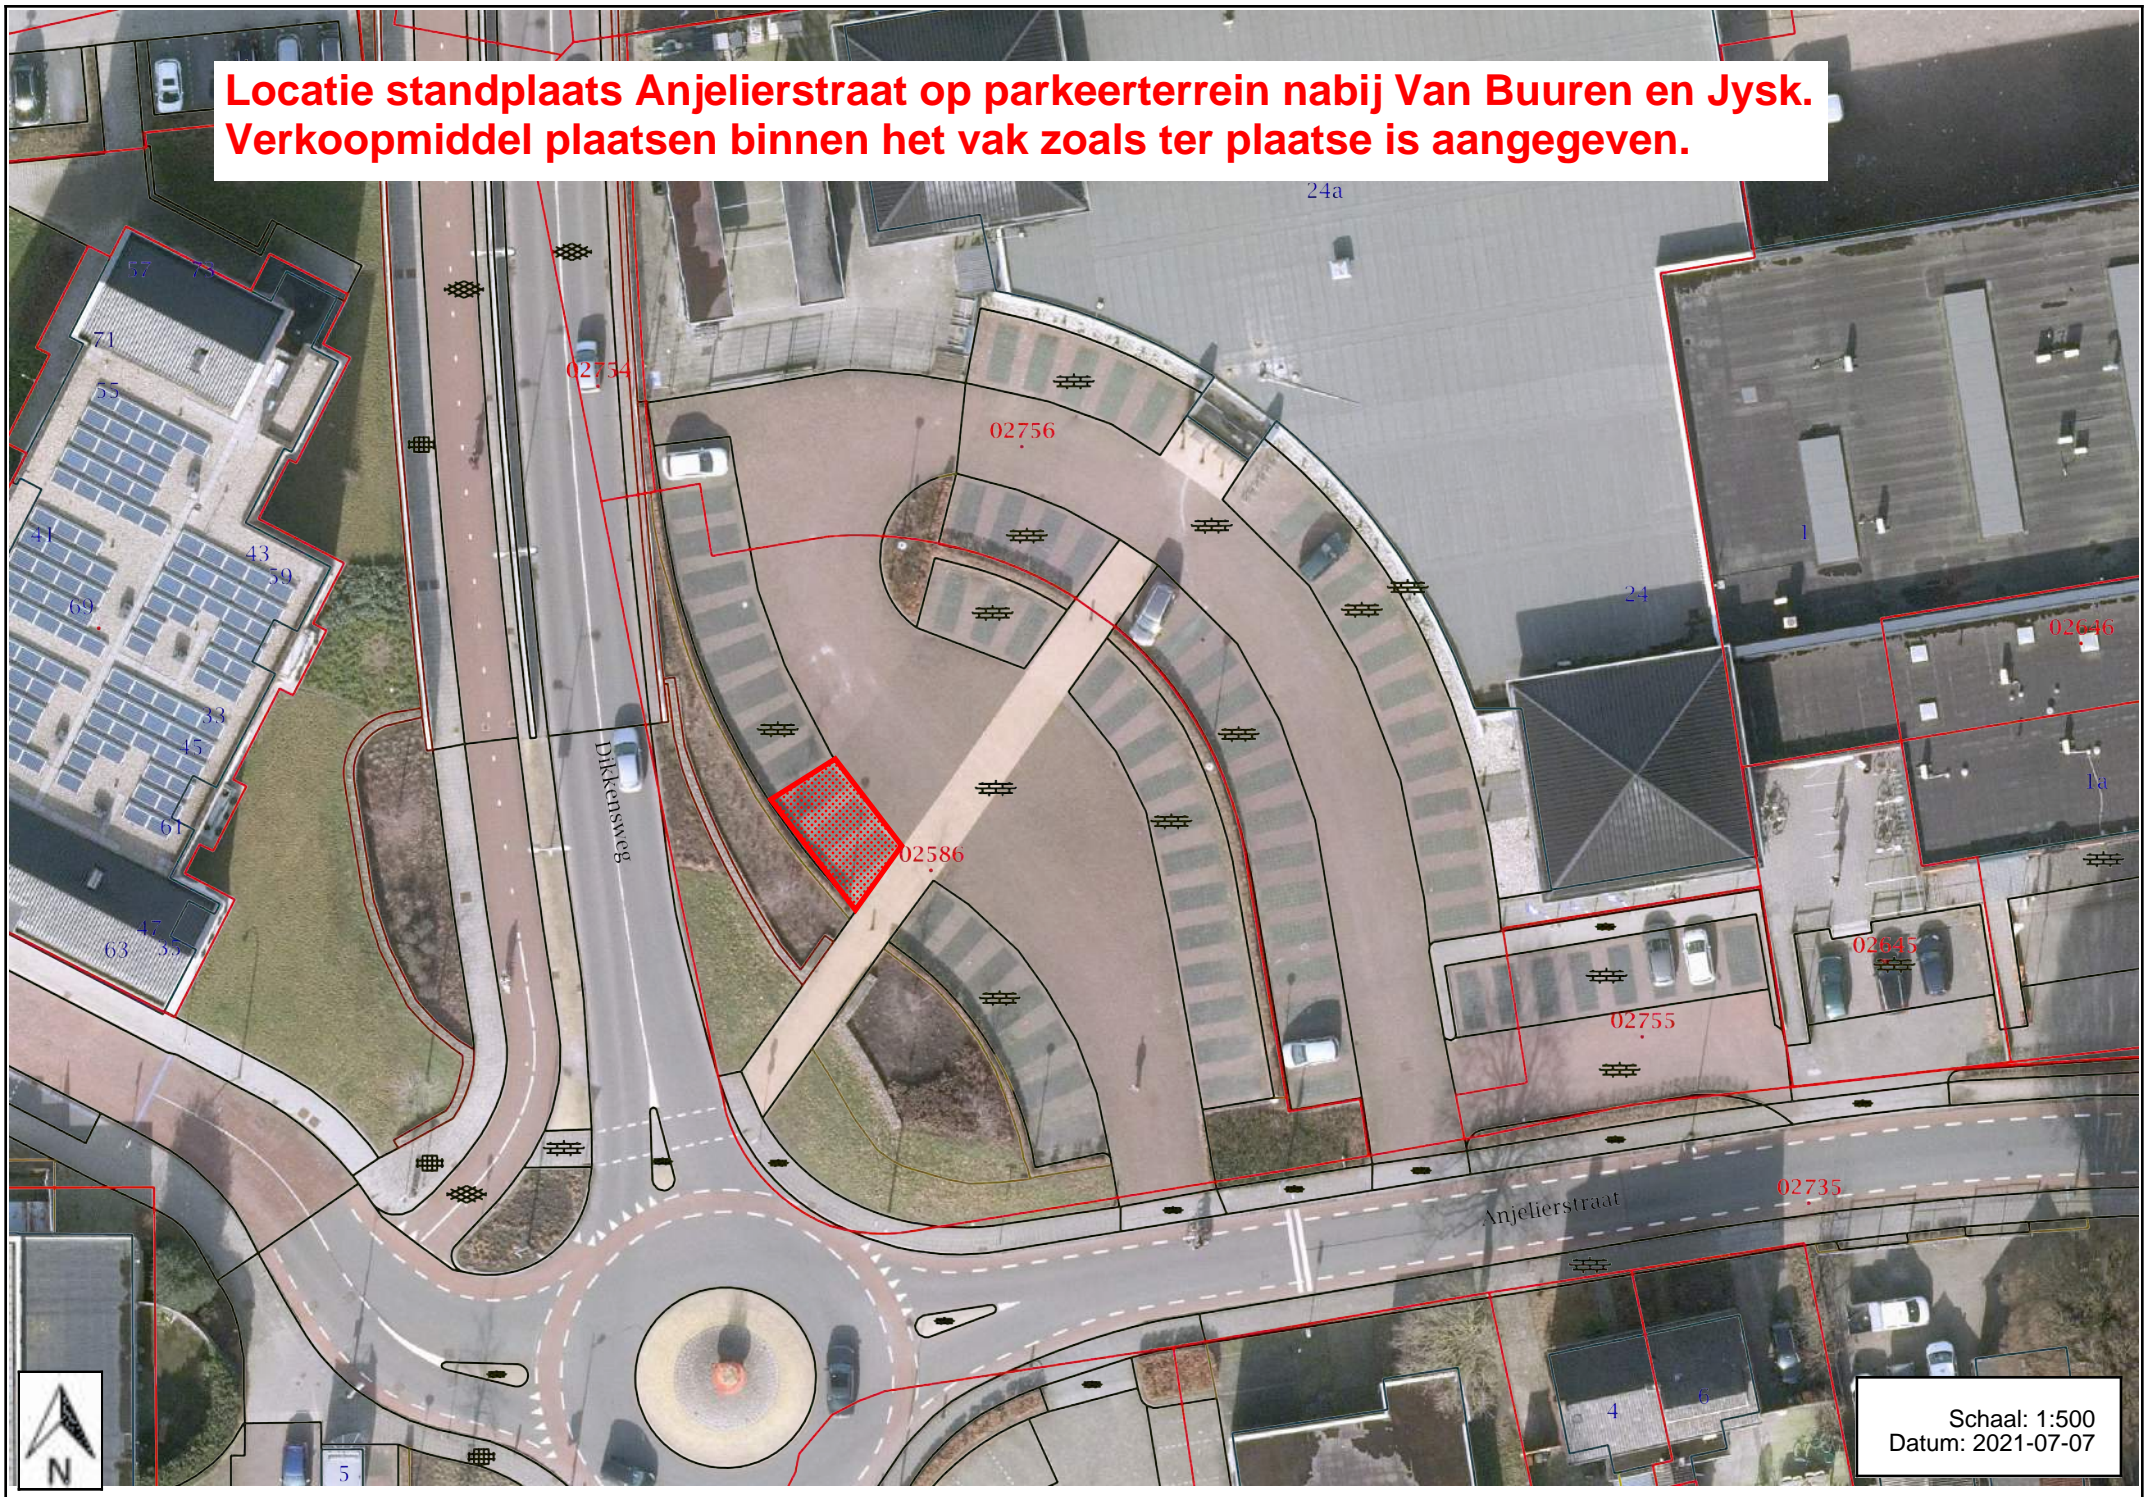

**Locatie standplaats Anjelierstraat op parkeerterrein nabij Van Buuren en Jysk.  
Verkoopmiddel plaatsen binnen het vak zoals ter plaatse is aangegeven.**

Schaal: 1:500  
Datum: 2021-07-07