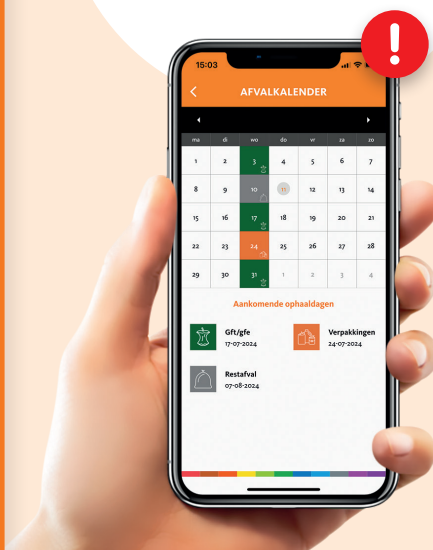

De nieuwe afvalkalender staat nu online

Op de afvalkalender in onze gratis app of website (www.twentemilieu.nl/wierden/afvalkalender) zijn alle nieuwe ophaaldagen van 2024 terug te zien. U kunt daar ook uw nieuwe afvalkalender uitprinten en de oude dus weggooiden.

Download nu de Twente Milieu App

Tip!

Zet een melding aan in de Twente Milieu app om de avond van tevoren een herinnering te krijgen welke container aan de straat moet!

Afvalkalender 2024

Komt u er zelf niet uit en wilt u een geprinte afvalkalender thuis ontvangen?