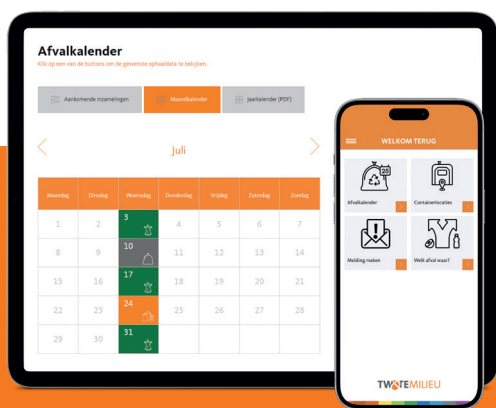

Nieuwe afvalophaaldagen vanaf 25 november!

Twente Milieu gaat nieuwe routes rijden

De gemeente Wierden groeit. Daardoor worden ook de routes voor het inzamelen van het afval langer. Om ervoor te zorgen dat uw container nog steeds op tijd gelegegd wordt, veranderen de routes. Daardoor wordt uw afval vanaf 25 november mogelijk op een andere dag opgehaald.

Door de nieuwe routes die Twente Milieu straks rijdt, kan de dag en week waarop uw container gelegegd wordt, veranderen. De datum van 25 november is zo gekozen dat de nieuwe routes zo goed mogelijk aansluiten op de oude routes. Hierdoor heeft u als inwoner zo min mogelijk last van de verandering. In een enkel geval kan het betekenen dat uw container voor één keer een paar dagen later gelegegd wordt.

De nieuwe afvalkalender staat nu online

Op de afvalkalender in onze gratis app of website (www.twentemilieu.nl/wierden/afvalkalender) zijn alle nieuwe ophaaldagen van 2024 terug te zien. U kunt daar ook uw nieuwe afvalkalender uitprinten en de oude dus weggooiden.

Download nu de Twente Milieu App

Tip!

Zet een melding aan in de Twente Milieu app om de avond van tevoren een herinnering te krijgen welke container aan de straat moet!

Afvalkalender 2024

Komt u er zelf niet uit en wilt u een geprinte afvalkalender thuis ontvangen?