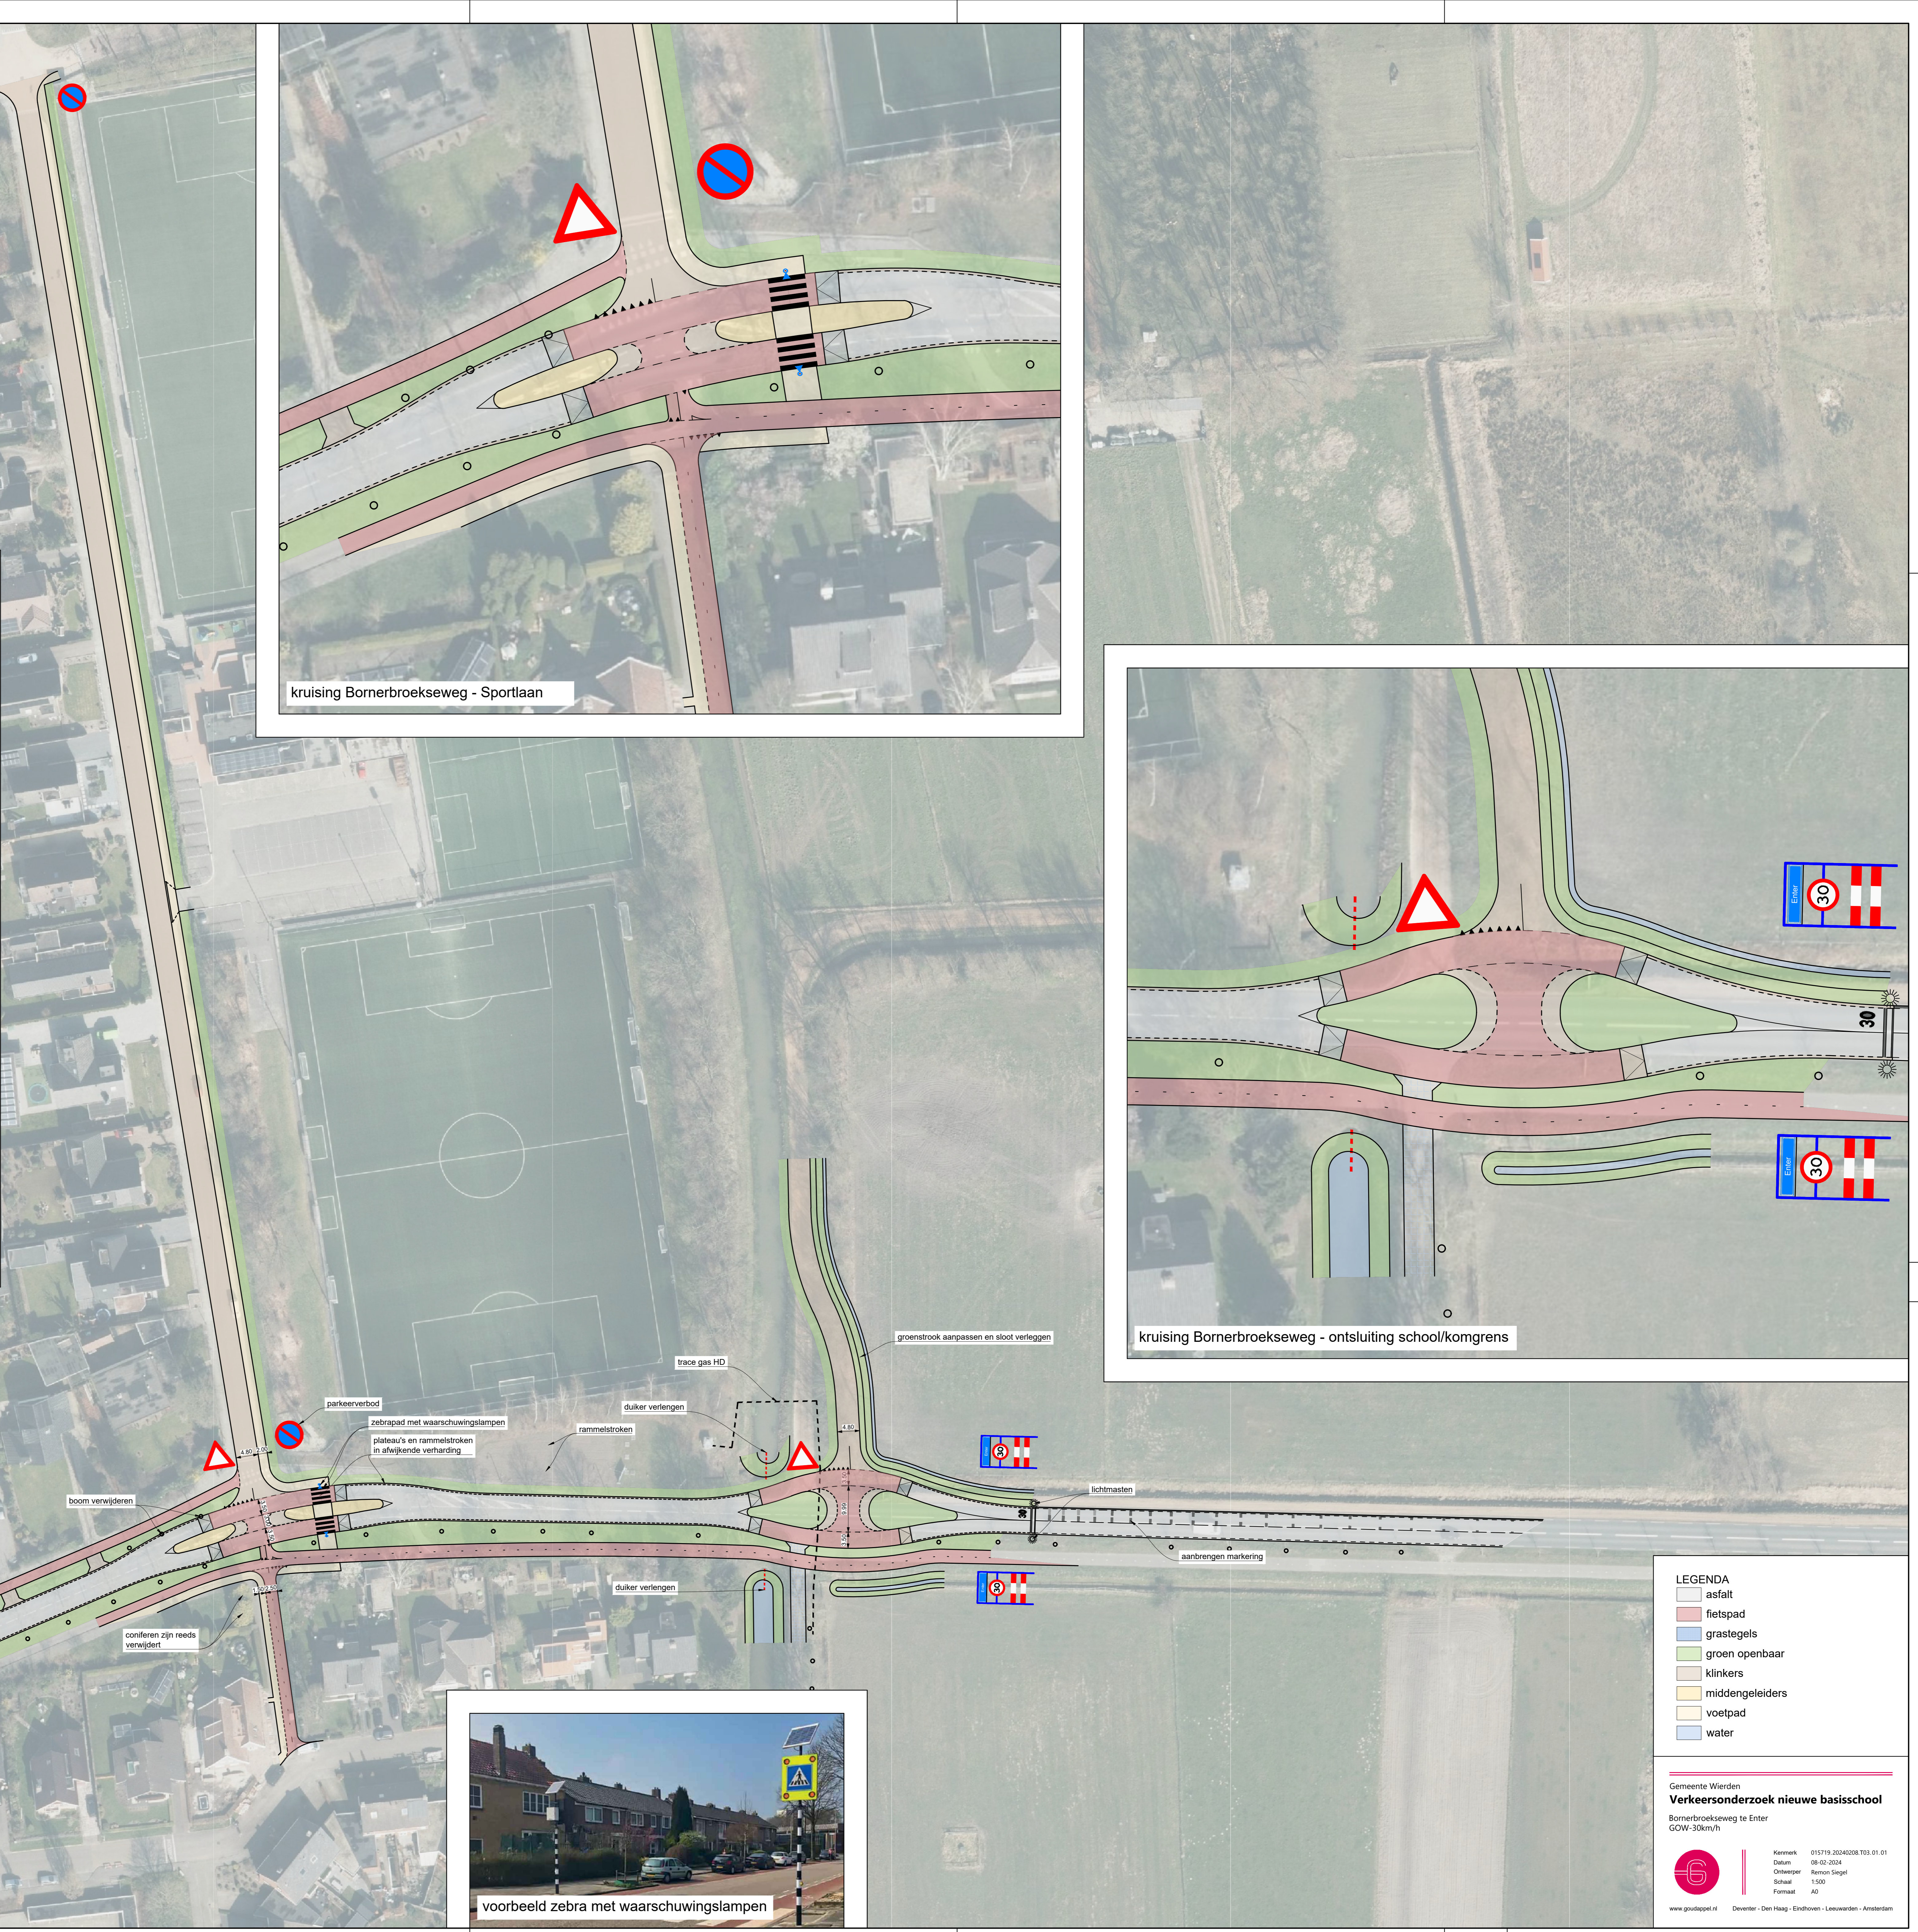

krusing Bornebroekseweg - Sportlaan

krusing Bornebroekseweg - Reggestraat

krusing Bornebroekseweg - ontsluiting school/kongrens

voorbeeld zebra met waarschuwinglampen

LEGENDA

- asfalt
- fietspad
- grastegels
- groen openbaar
- klinkers
- middengeleiders
- voetpad
- water