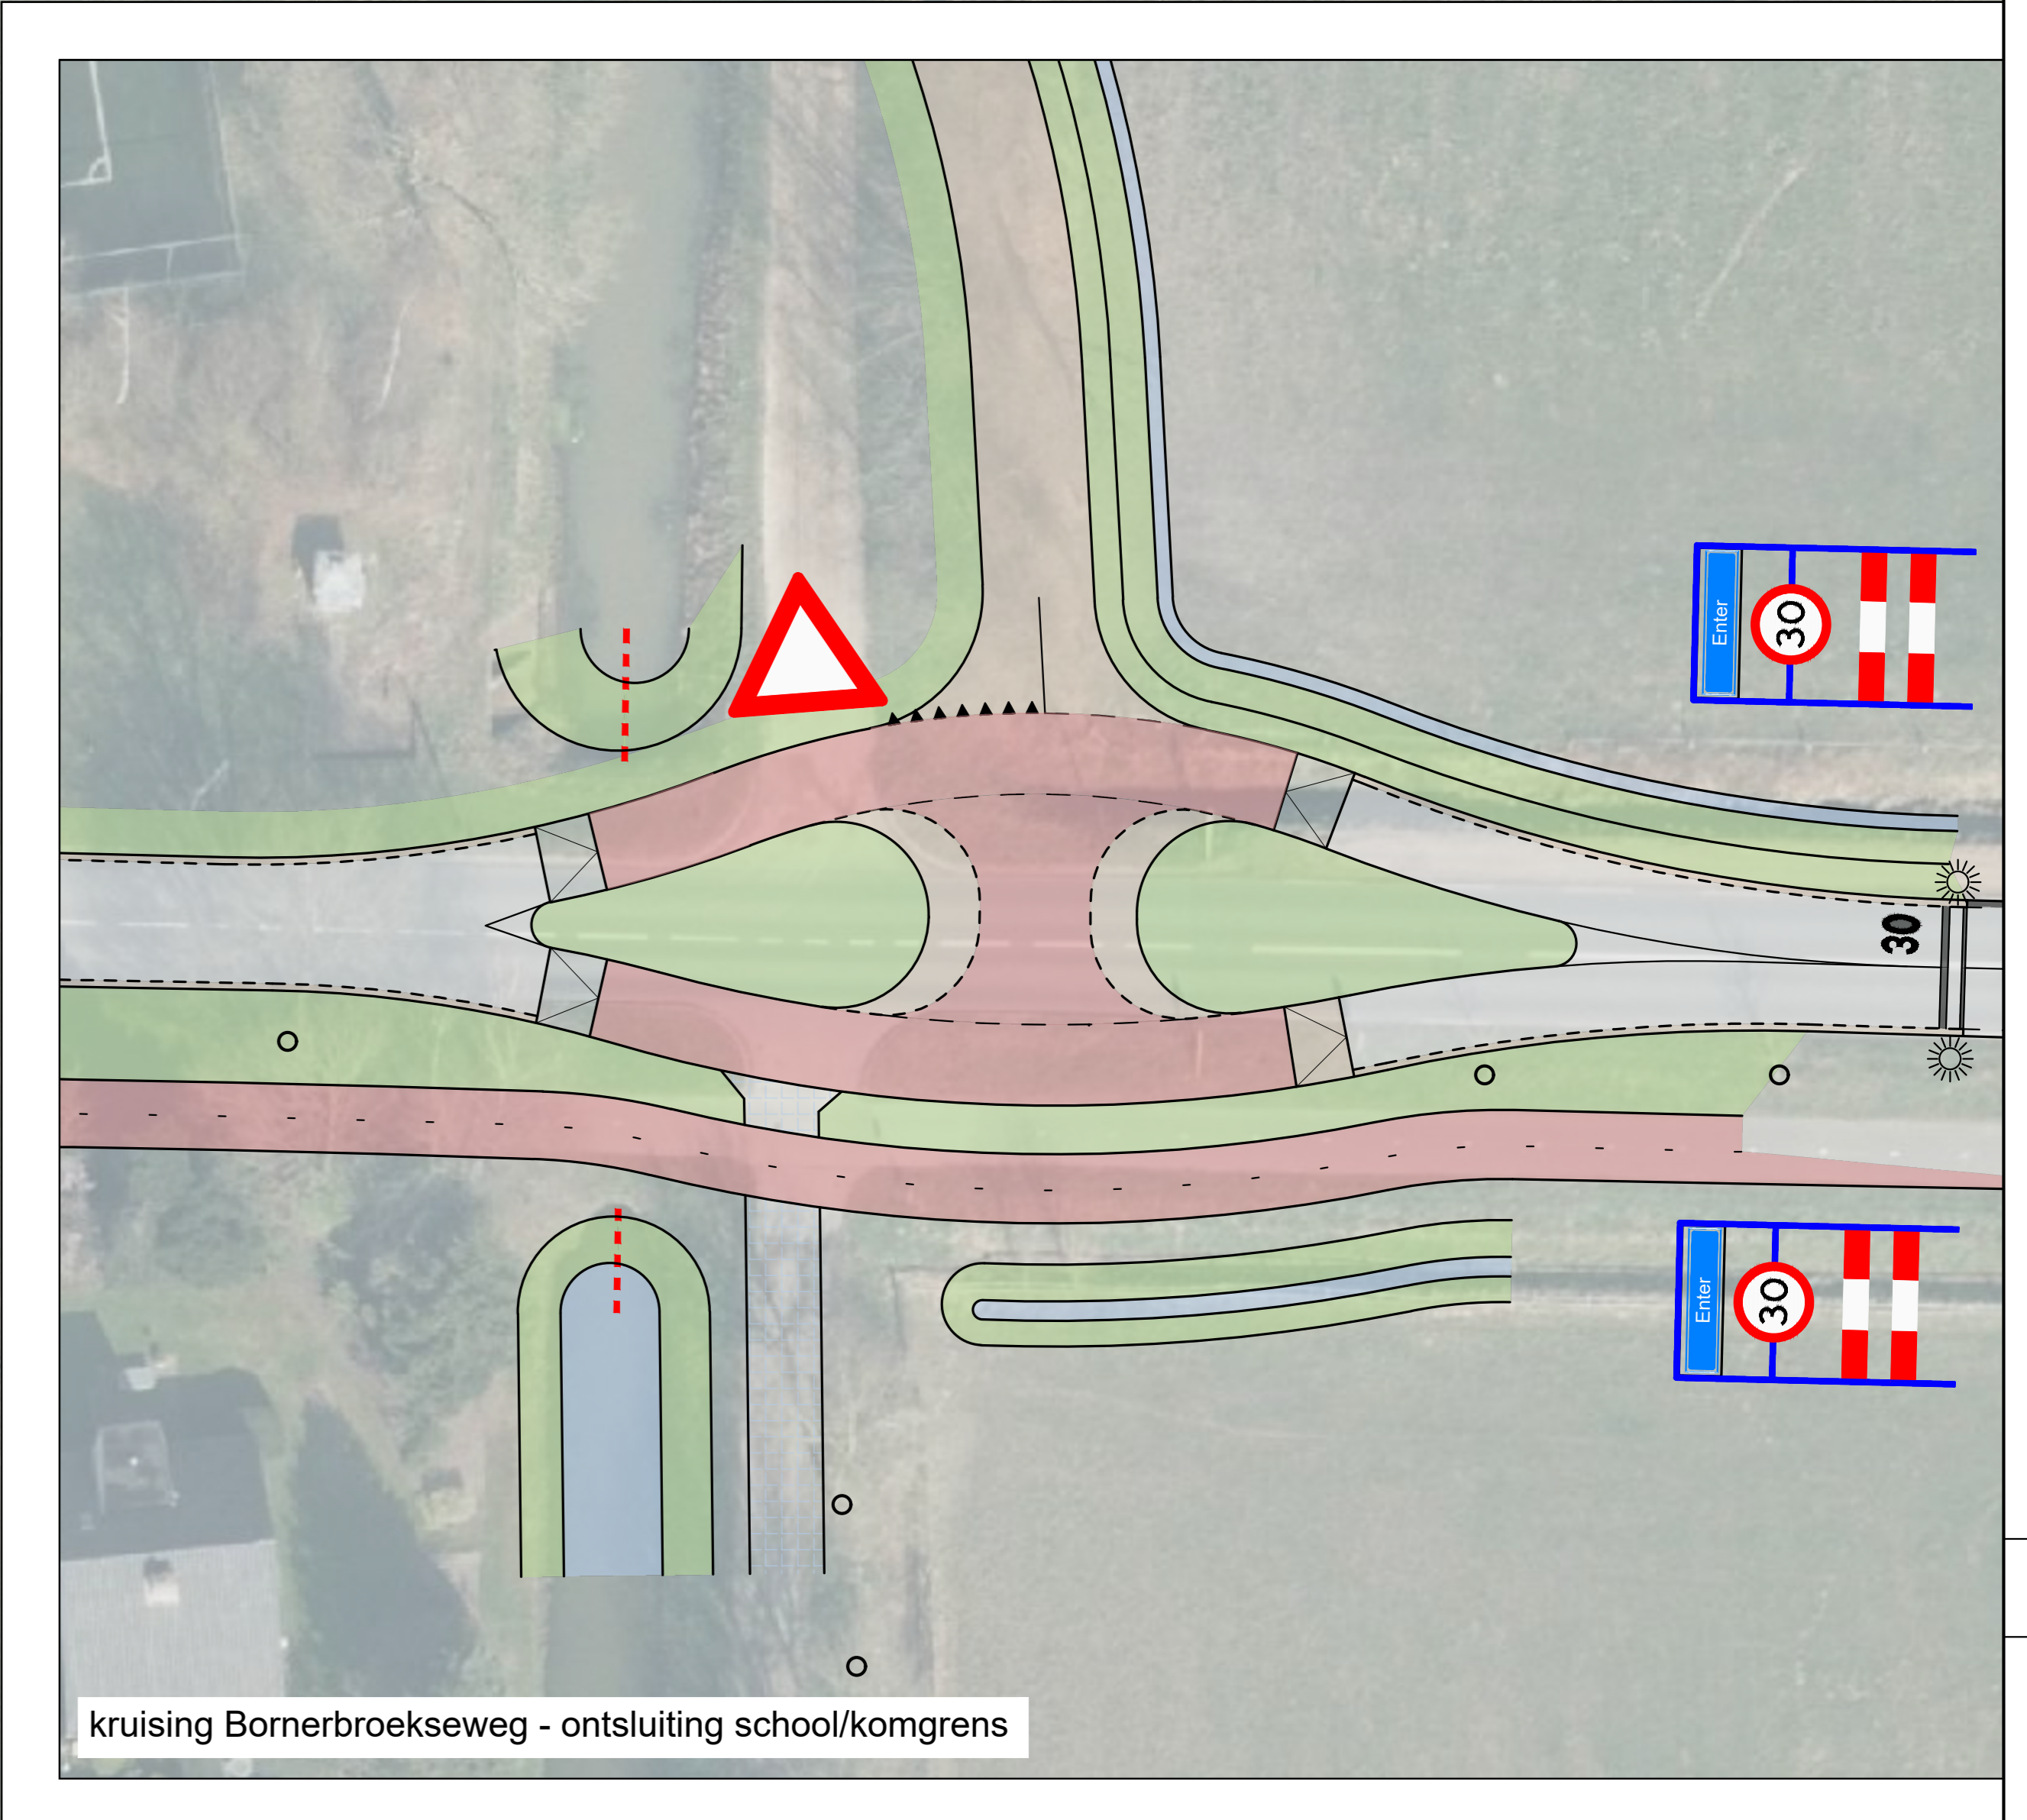

krusing Bornebroekseweg - Sportlaan

krusing Bornebroekseweg - Reggestraat

krusing Bornebroekseweg - ontsluiting school/kongrens

voorbeeld zebra met waarschuwinglampen

LEGENDA

- asfalt
- fietspad
- grastegels
- groen openbaar
- klinkers
- middengeleiders
- voetpad
- water