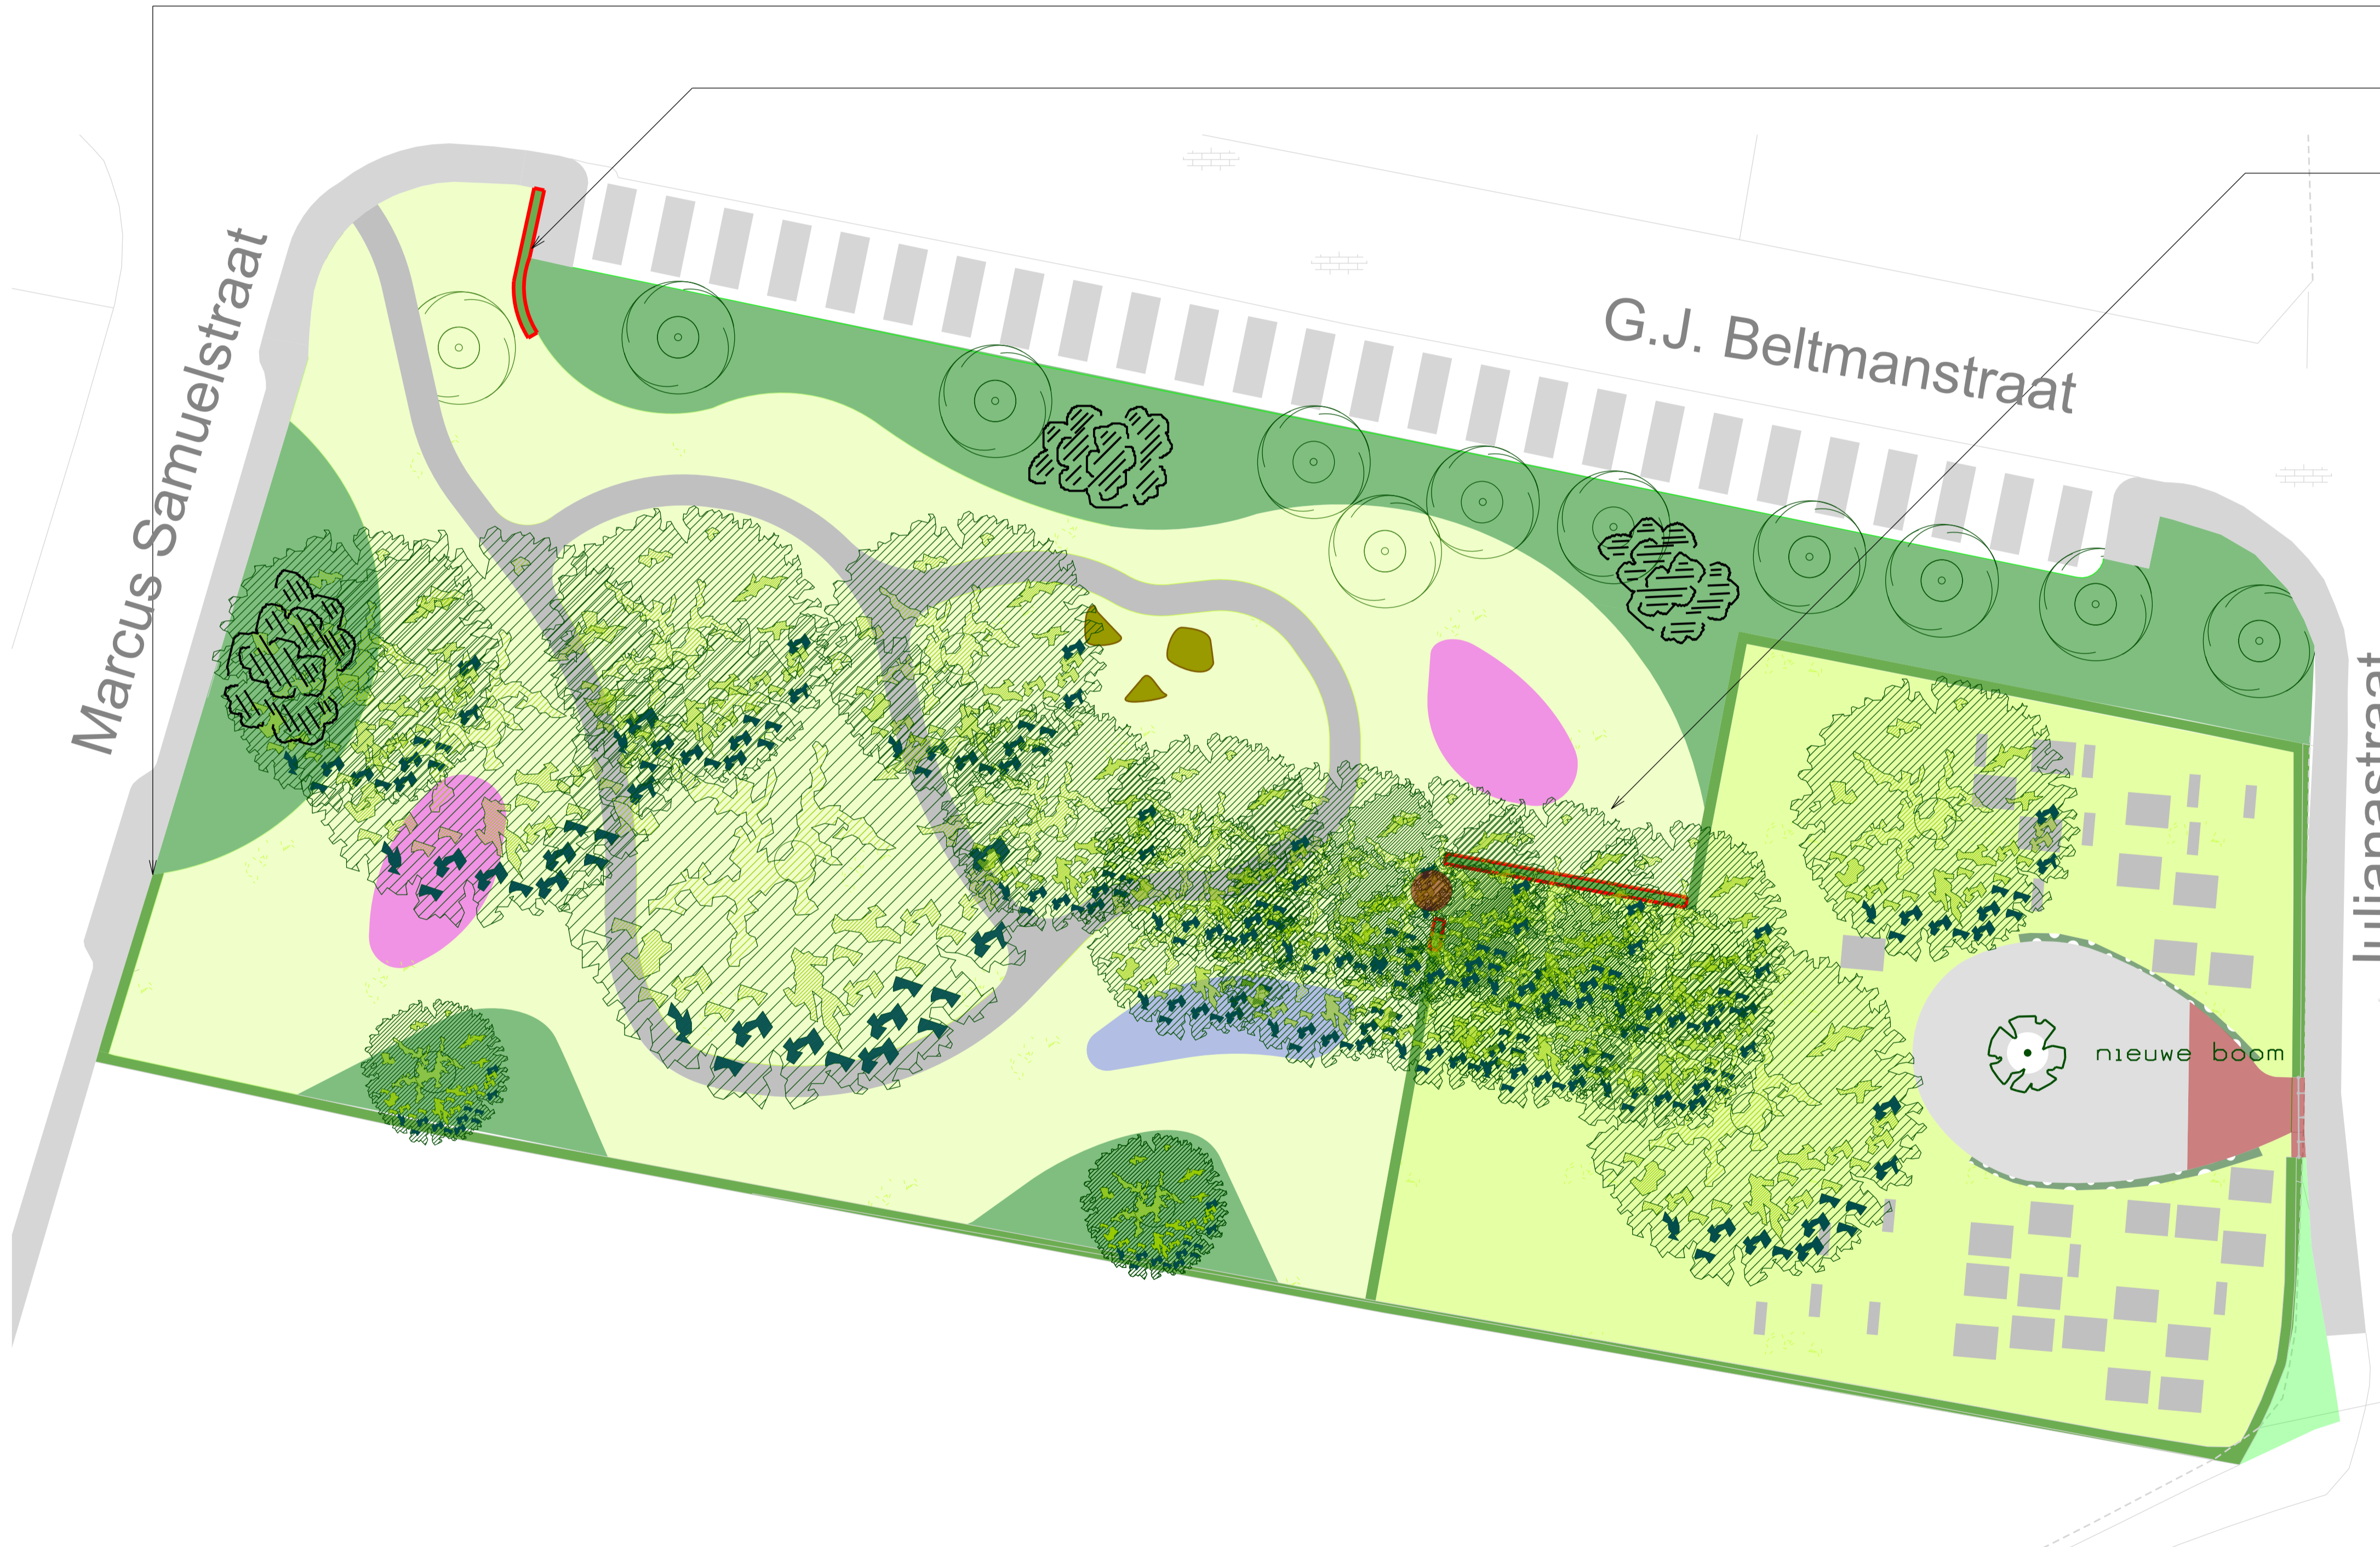

Wijzigingen n.a.v. eerste bewonersavond:

Onderstaande acties worden ondernomen om hangjongeren en de overlast daarvan te voorkomen.

- Wandelpaden hebben geen verbinding met de Oude Begraafplaats;
- De verlichting is weggehaald;
- De haag langs de Marcus Samuelstraat blijft deels bestaan;
- Aan de G.J. Beltmanstraat is een extra haag getekend;
- De haag tussen de begraafplaats en het parkje is doorgetrokken. Indien dit niet mogelijk is wordt een hekwerk geplaatst op dezelfde locatie;

Opmerkingen:

Hieronder kunt u opmerkingen plaatsen over de nieuwe tekening:

-
-
-
-
-
-
-
-
-
-

Bestaand

- Gazon
- Groenvakken.
- Beukenhaag

Nieuw

- Halfverharding
- Stinzen 1
- Stinzen 2
- Rhododendron (Versterken)
- Nieuwe beukenhaag

Toegankelijk

Het Parkje 'De Oude Begraafplaats'

GEMEENTE WIERDEN