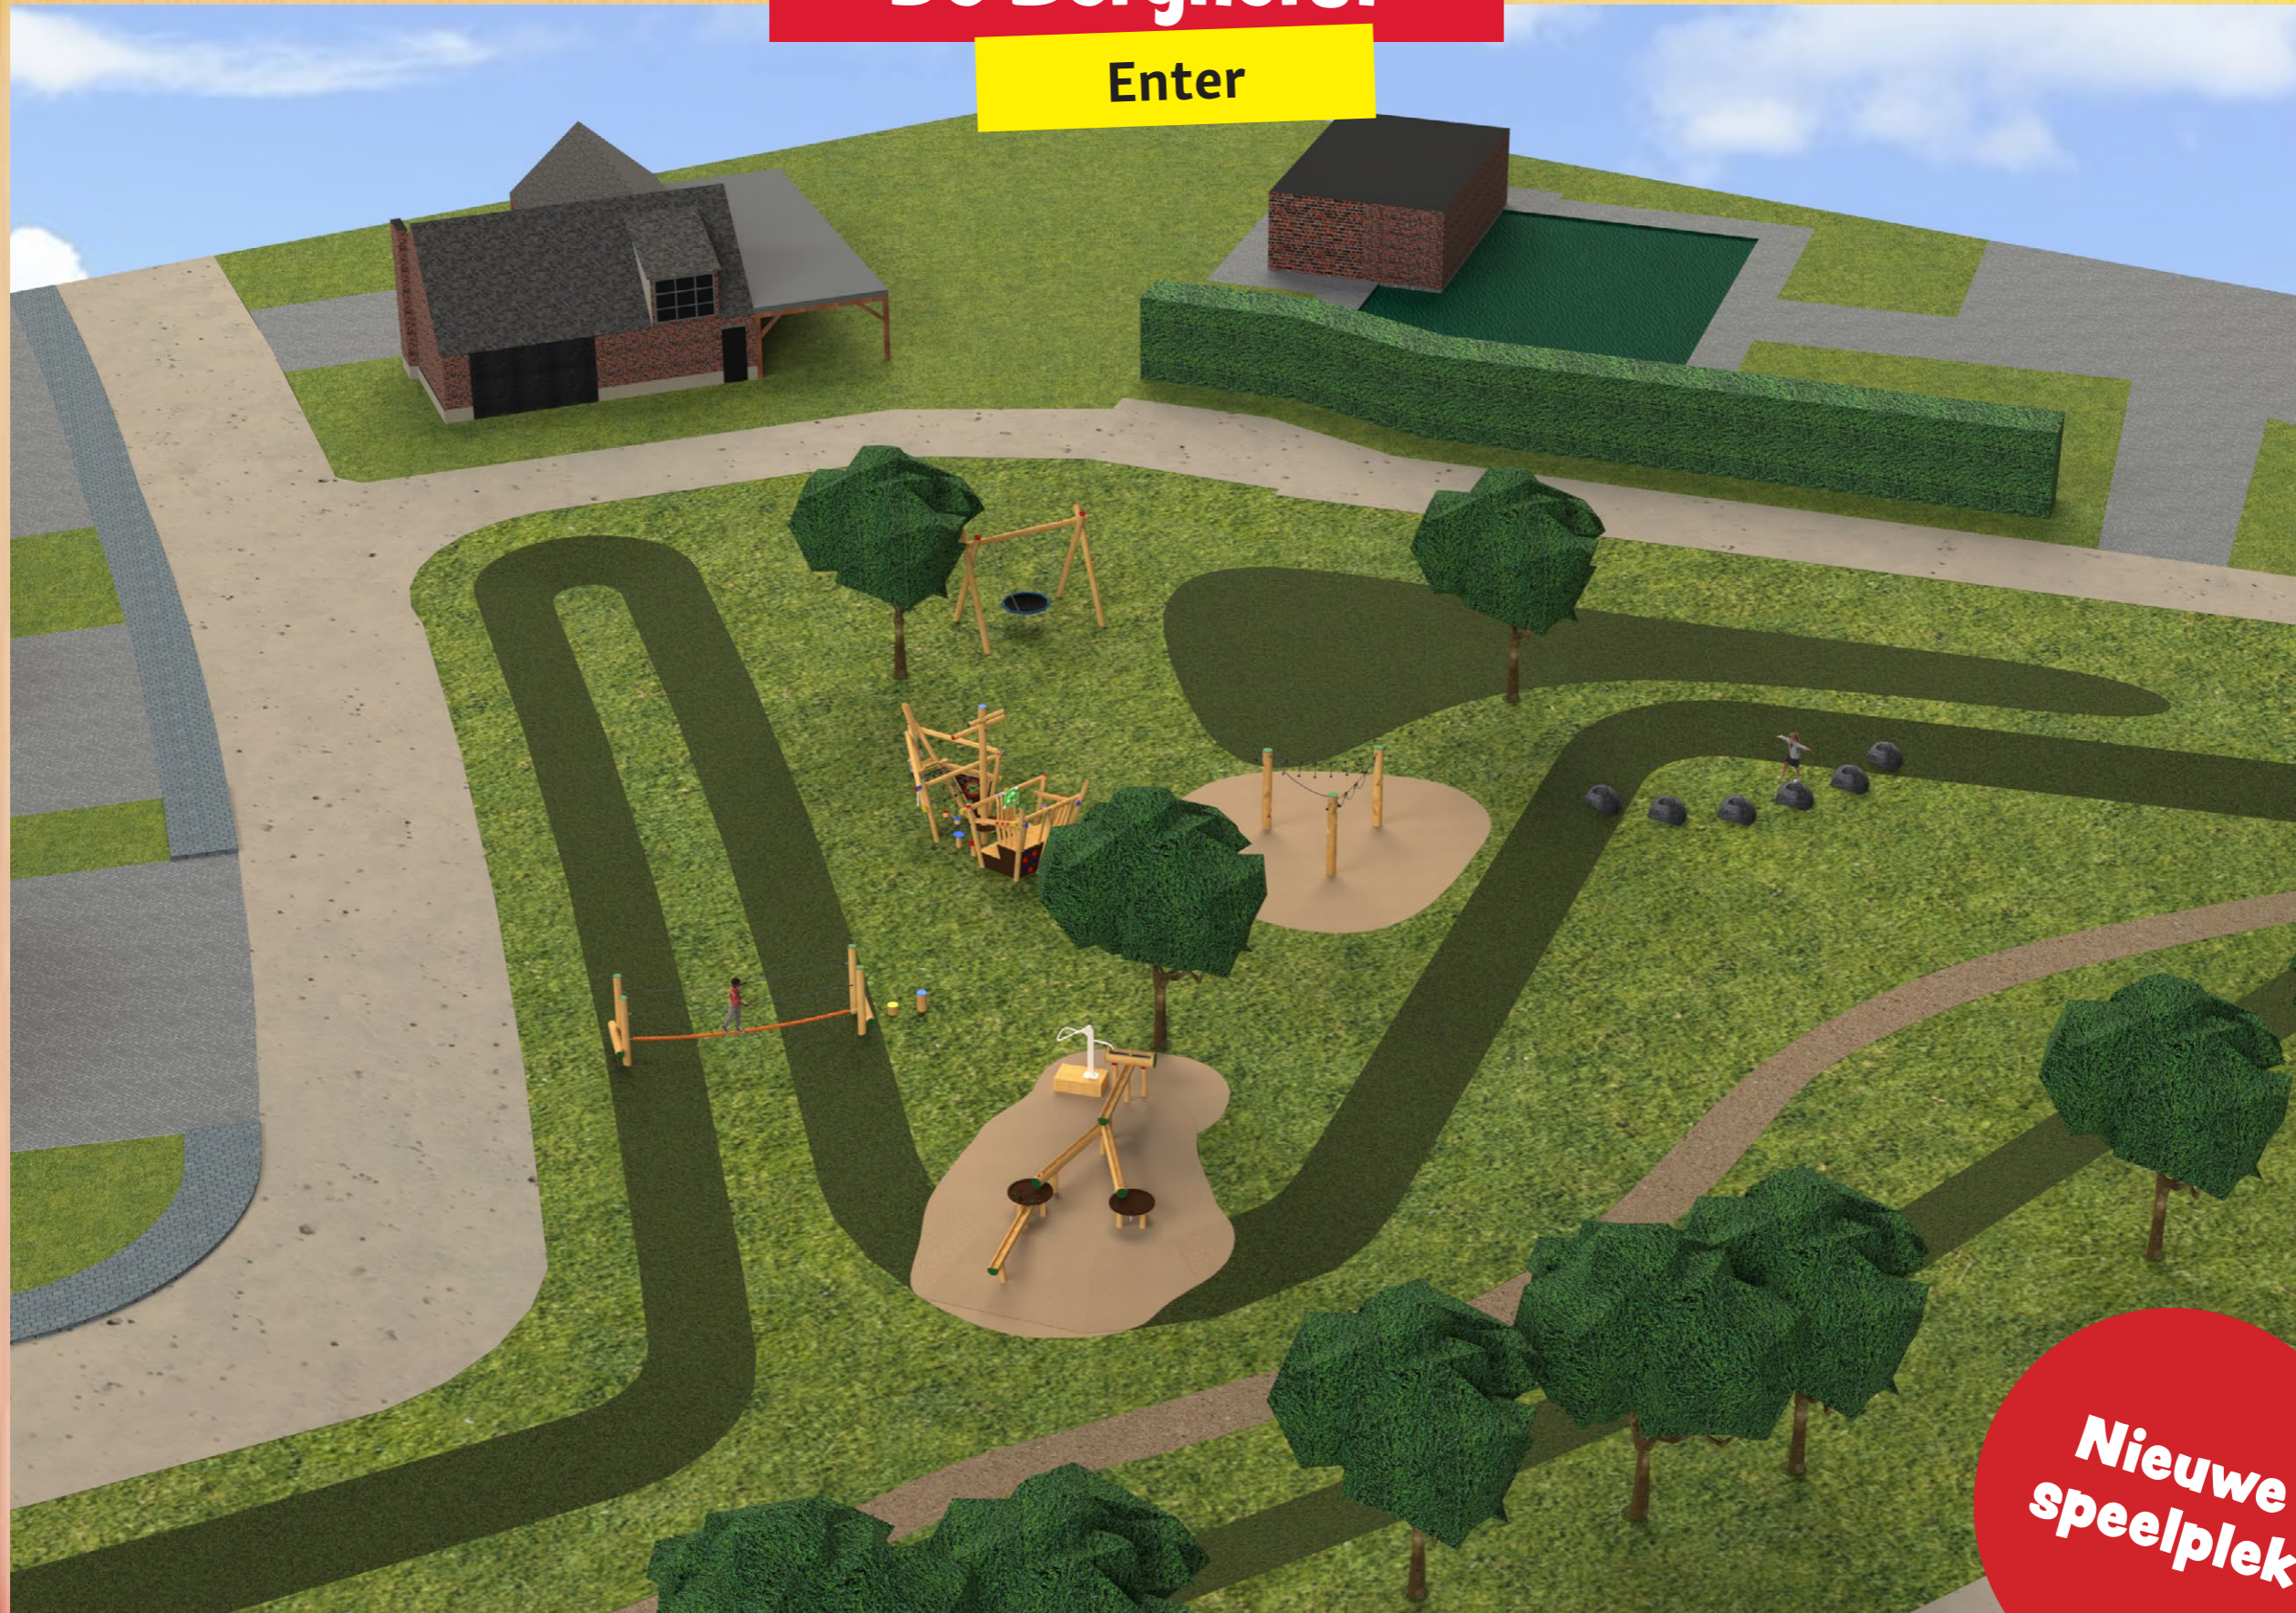

De Berghorst

Enter

Nieuwe
speelplek

Bovenaanzicht

- 1 Touwbrug met stappalen
- 2 Zand- en waterspel
- 3 Speelschip de vliegende Hollander

- 4 Vogelnestschommel
- 5 Klimpalen verbonden met apentouwen
- 6 Speelkei

**Leuk zand en waterspel
om mee te klieren**

De Berghorst
Enter

**Neem de stapstenen
over de wadi**

De Berghorst
Enter

Voel je een echte
avonturier op het schip

De Berghorst

Enter