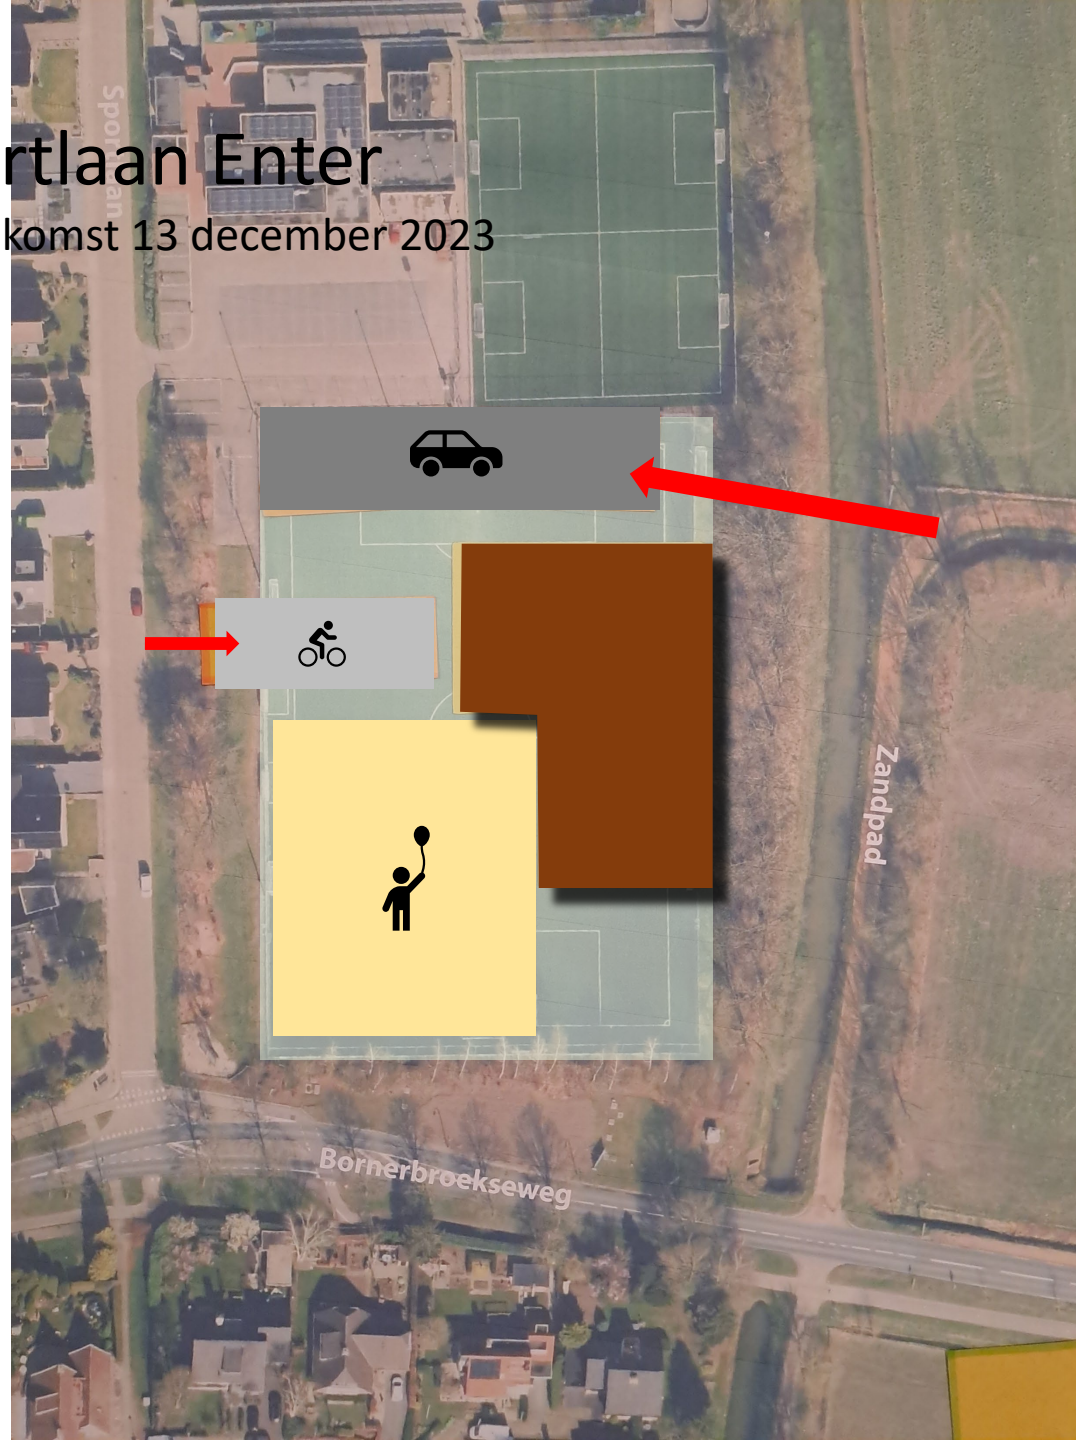

Schoollocatie Sportlaan Enter

Resultaten participatie bijeenkomst 13 december 2023

- Geluid: plein achter schoolgebouw
- Beleving: schoolgebouw vlak achter houtwal Sportlaan;
- Sociale veiligheid: speelplein uit zicht van Sportlaan
- Ontsluiting: auto en fiets gescheiden,
- Koppeling met parkeerplek voetbal mogelijk

Variant 1

Schoollocatie Sportlaan Enter

Resultaten participatie bijeenkomst 13 december 2023

- Geluid: plein op 30 meter van voorgevel woningen
- Beleving: schoolgebouw op afstand van Sportlaan;
- Sociale veiligheid: speelplein in zicht van Sportlaan
- Ontsluiting: auto en fiets vanaf de Sportlaan.
- Koppeling met parkeerplek voetbal mogelijk

Variant 2

Schoollocatie Sportlaan Enter

Resultaten participatie bijeenkomst 13 december 2023

- Geluid: plein op 30 meter van voorgevel woningen
- Beleving: schoolgebouw op afstand van Sportlaan;
- Sociale veiligheid: speelplein in zicht van Sportlaan
- Ontsluiting: auto en fiets gescheiden,
- Koppeling met parkeerplek voetbal mogelijk

Variant 3

Schoollocatie Sportlaan Enter

Resultaten participatie bijeenkomst 13 december 2023

- Geluid: plein op 30 meter van voorgevel woningen
- Beleving: schoolgebouw op afstand van Sportlaan;
- Sociale veiligheid: speelplein in zicht van Sportlaan
- Ontsluiting: auto en fiets gescheiden