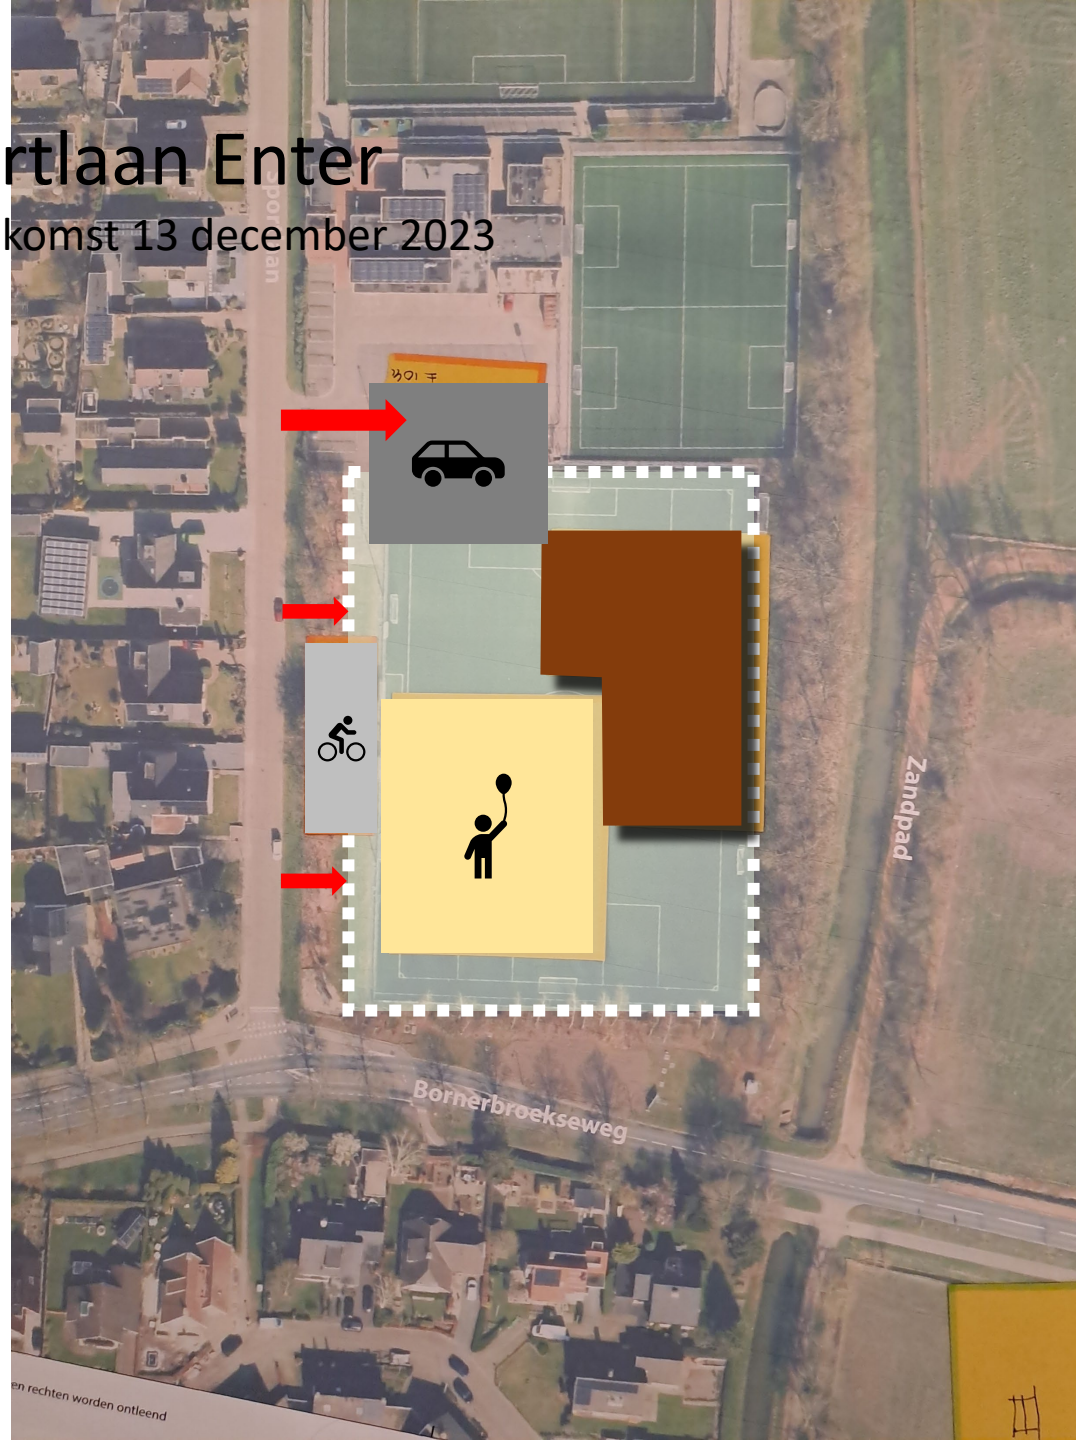

Schoollocatie Sportlaan Enter

Resultaten participatie bijeenkomst 13 december 2023

- Geluid: plein achter schoolgebouw
- Beleving: schoolgebouw vlak achter houtwal Sportlaan;
- Sociale veiligheid: speelplein uit zicht van Sportlaan
- Ontsluiting: auto en fiets gescheiden,
- Koppeling met parkeerplek voetbal mogelijk

Variant 1

Schoollocatie Sportlaan Enter

Resultaten participatie bijeenkomst 13 december 2023

- Geluid: plein op 30 meter van voorgevel woningen
- Beleving: schoolgebouw op afstand van Sportlaan;
- Sociale veiligheid: speelplein in zicht van Sportlaan
- Ontsluiting: auto en fiets vanaf de Sportlaan.
- Koppeling met parkeerplek voetbal mogelijk

Variant 2

Schoollocatie Sportlaan Enter

Resultaten participatie bijeenkomst 13 december 2023

- Geluid: plein op 30 meter van voorgevel woningen
- Beleving: schoolgebouw op afstand van Sportlaan;
- Sociale veiligheid: speelplein in zicht van Sportlaan
- Ontsluiting: auto en fiets gescheiden,
- Koppeling met parkeerplek voetbal mogelijk

Variant 3

Schoollocatie Sportlaan Enter

Resultaten participatie bijeenkomst 13 december 2023

- Geluid: plein op 30 meter van voorgevel woningen
- Beleving: schoolgebouw op afstand van Sportlaan;
- Sociale veiligheid: speelplein in zicht van Sportlaan
- Ontsluiting: auto en fiets gescheiden