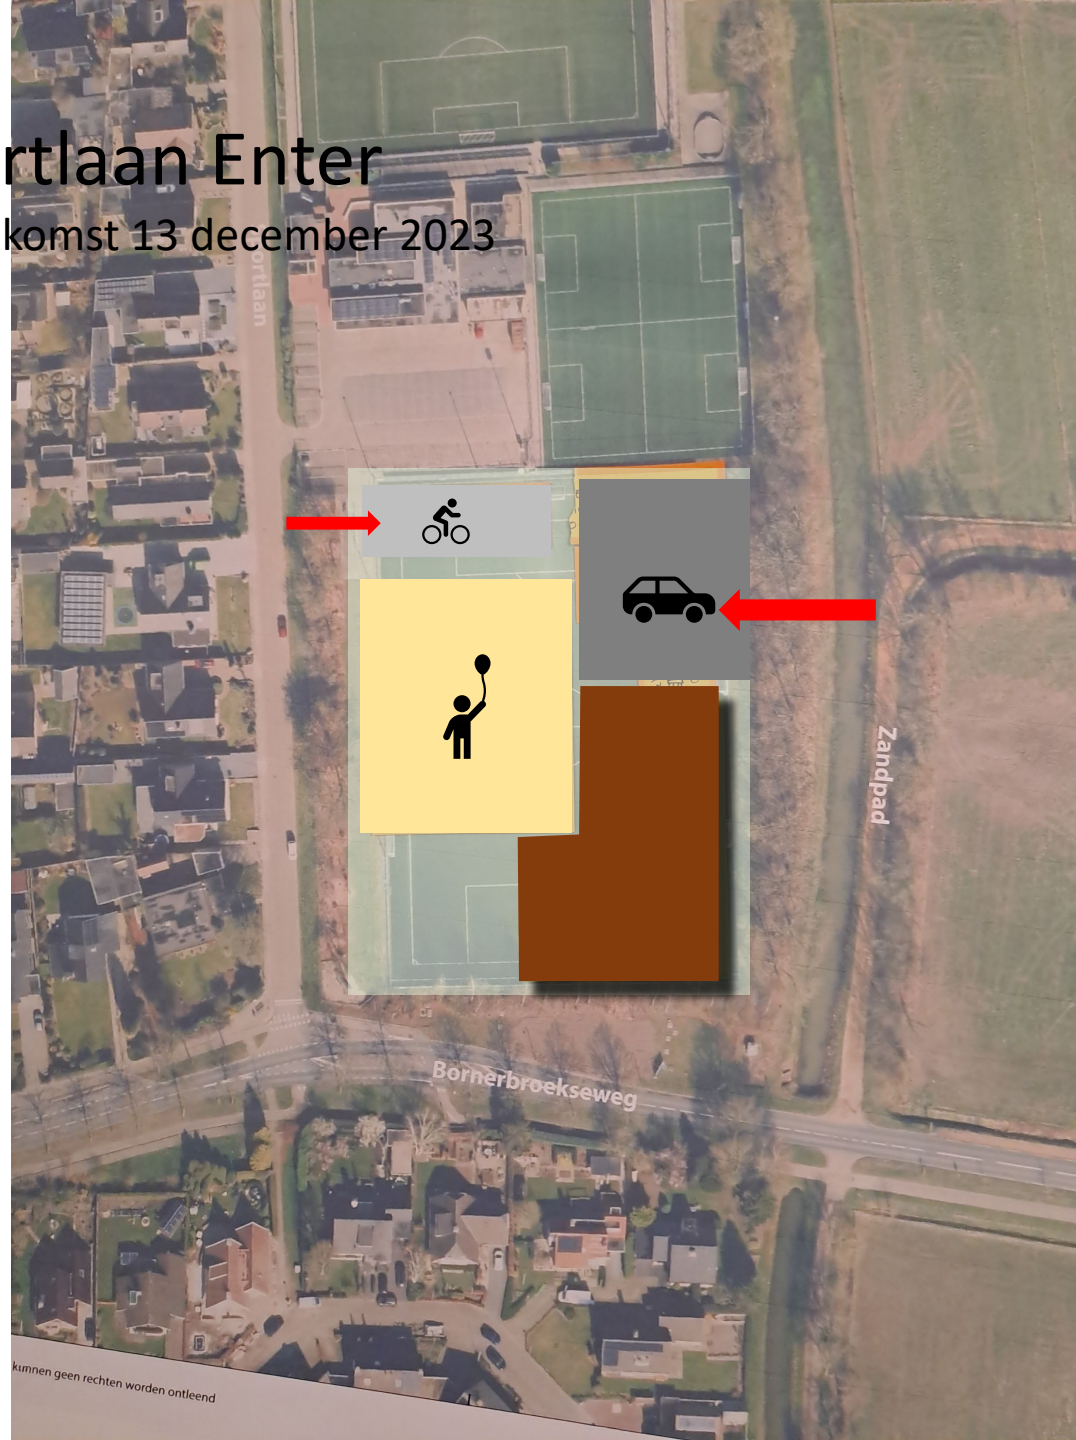

Schoollocatie Sportlaan Enter

Resultaten participatie bijeenkomst 13 december 2023

- Geluid: plein op 30 meter van voorgevel woningen
- Beleving: schoolgebouw op afstand van Sportlaan; in het zicht van de Bornerbroekseweg
- Sociale veiligheid: speelplein in zicht van Sportlaan
- Ontsluiting: auto en fiets gescheiden.
- Koppeling met parkeerplek voetbal mogelijk

Variant 5

kunnen geen rechten worden ontleend