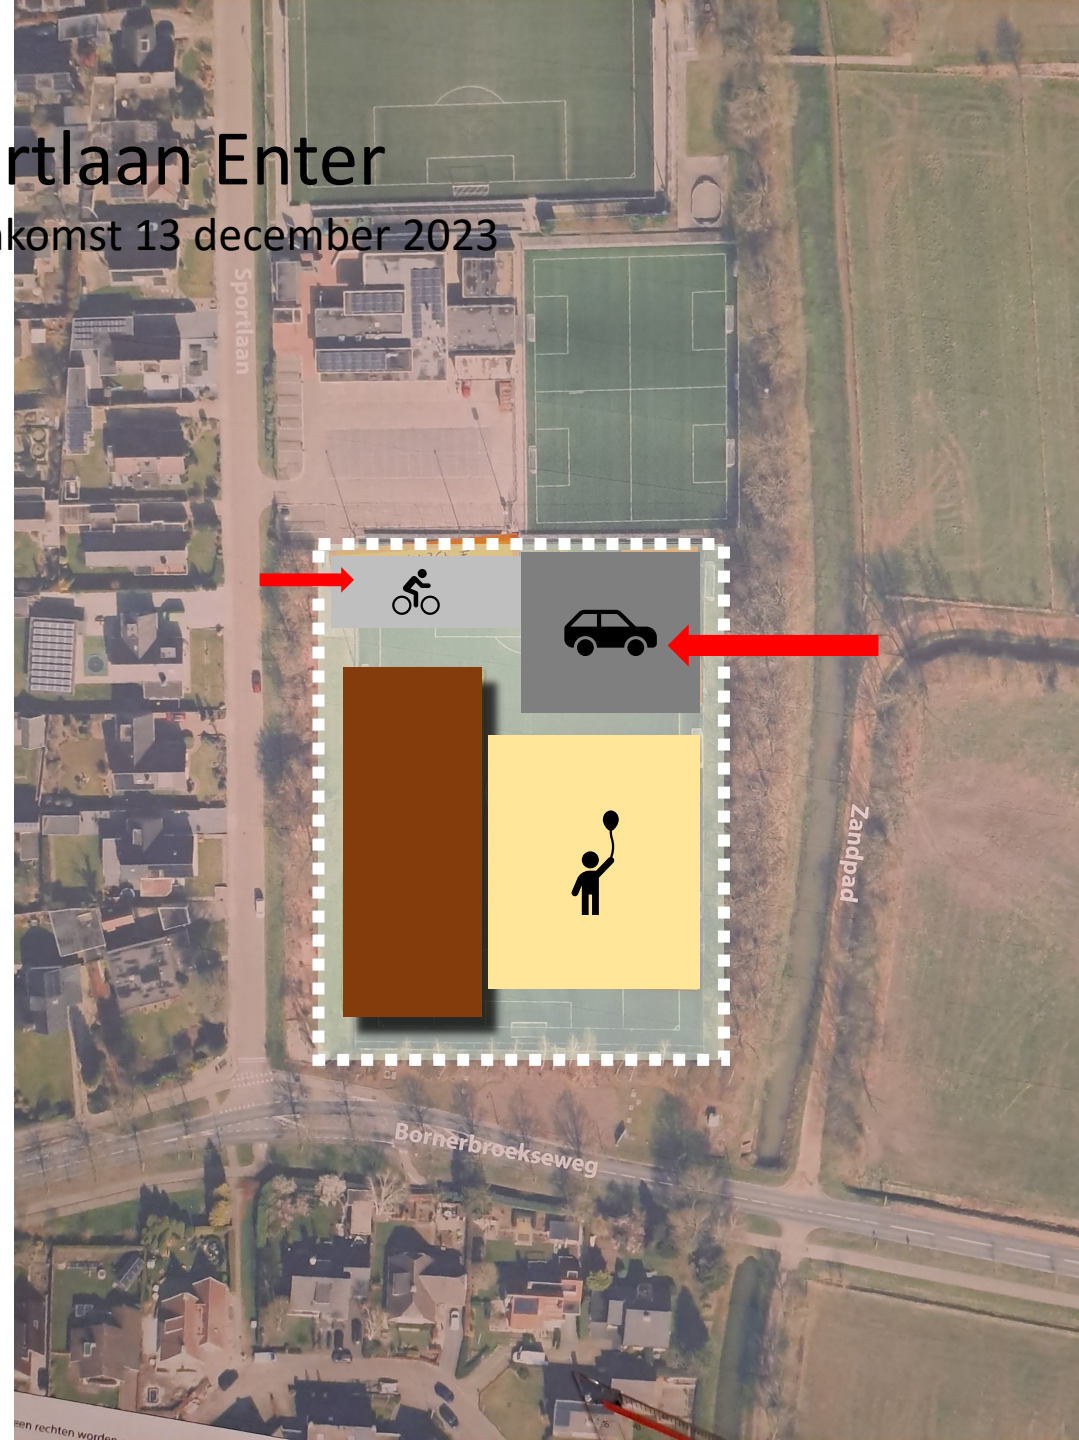

Schoollocatie Sportlaan Enter

Resultaten participatie bijeenkomst 13 december 2023

- Geluid: plein achter schoolgebouw
- Beleving: schoolgebouw vlak achter houtwal Sportlaan;
- Sociale veiligheid: speelplein uit zicht van Sportlaan
- Ontsluiting: auto en fiets gescheiden,
- Koppeling met parkeerplek voetbal mogelijk

Variant 1

Schoollocatie Sportlaan Enter

Resultaten participatie bijeenkomst 13 december 2023

- Geluid: plein op 30 meter van voorgevel woningen
- Beleving: schoolgebouw op afstand van Sportlaan;
- Sociale veiligheid: speelplein in zicht van Sportlaan
- Ontsluiting: auto en fiets vanaf de Sportlaan.
- Koppeling met parkeerplek voetbal mogelijk

Variant 2

Schoollocatie Sportlaan Enter

Resultaten participatie bijeenkomst 13 december 2023

- Geluid: plein op 30 meter van voorgevel woningen
- Beleving: schoolgebouw op afstand van Sportlaan;
- Sociale veiligheid: speelplein in zicht van Sportlaan
- Ontsluiting: auto en fiets gescheiden,
- Koppeling met parkeerplek voetbal mogelijk

Variant 3

Schoollocatie Sportlaan Enter

Resultaten participatie bijeenkomst 13 december 2023

- Geluid: plein op 30 meter van voorgevel woningen
- Beleving: schoolgebouw op afstand van Sportlaan;
- Sociale veiligheid: speelplein in zicht van Sportlaan
- Ontsluiting: auto en fiets gescheiden