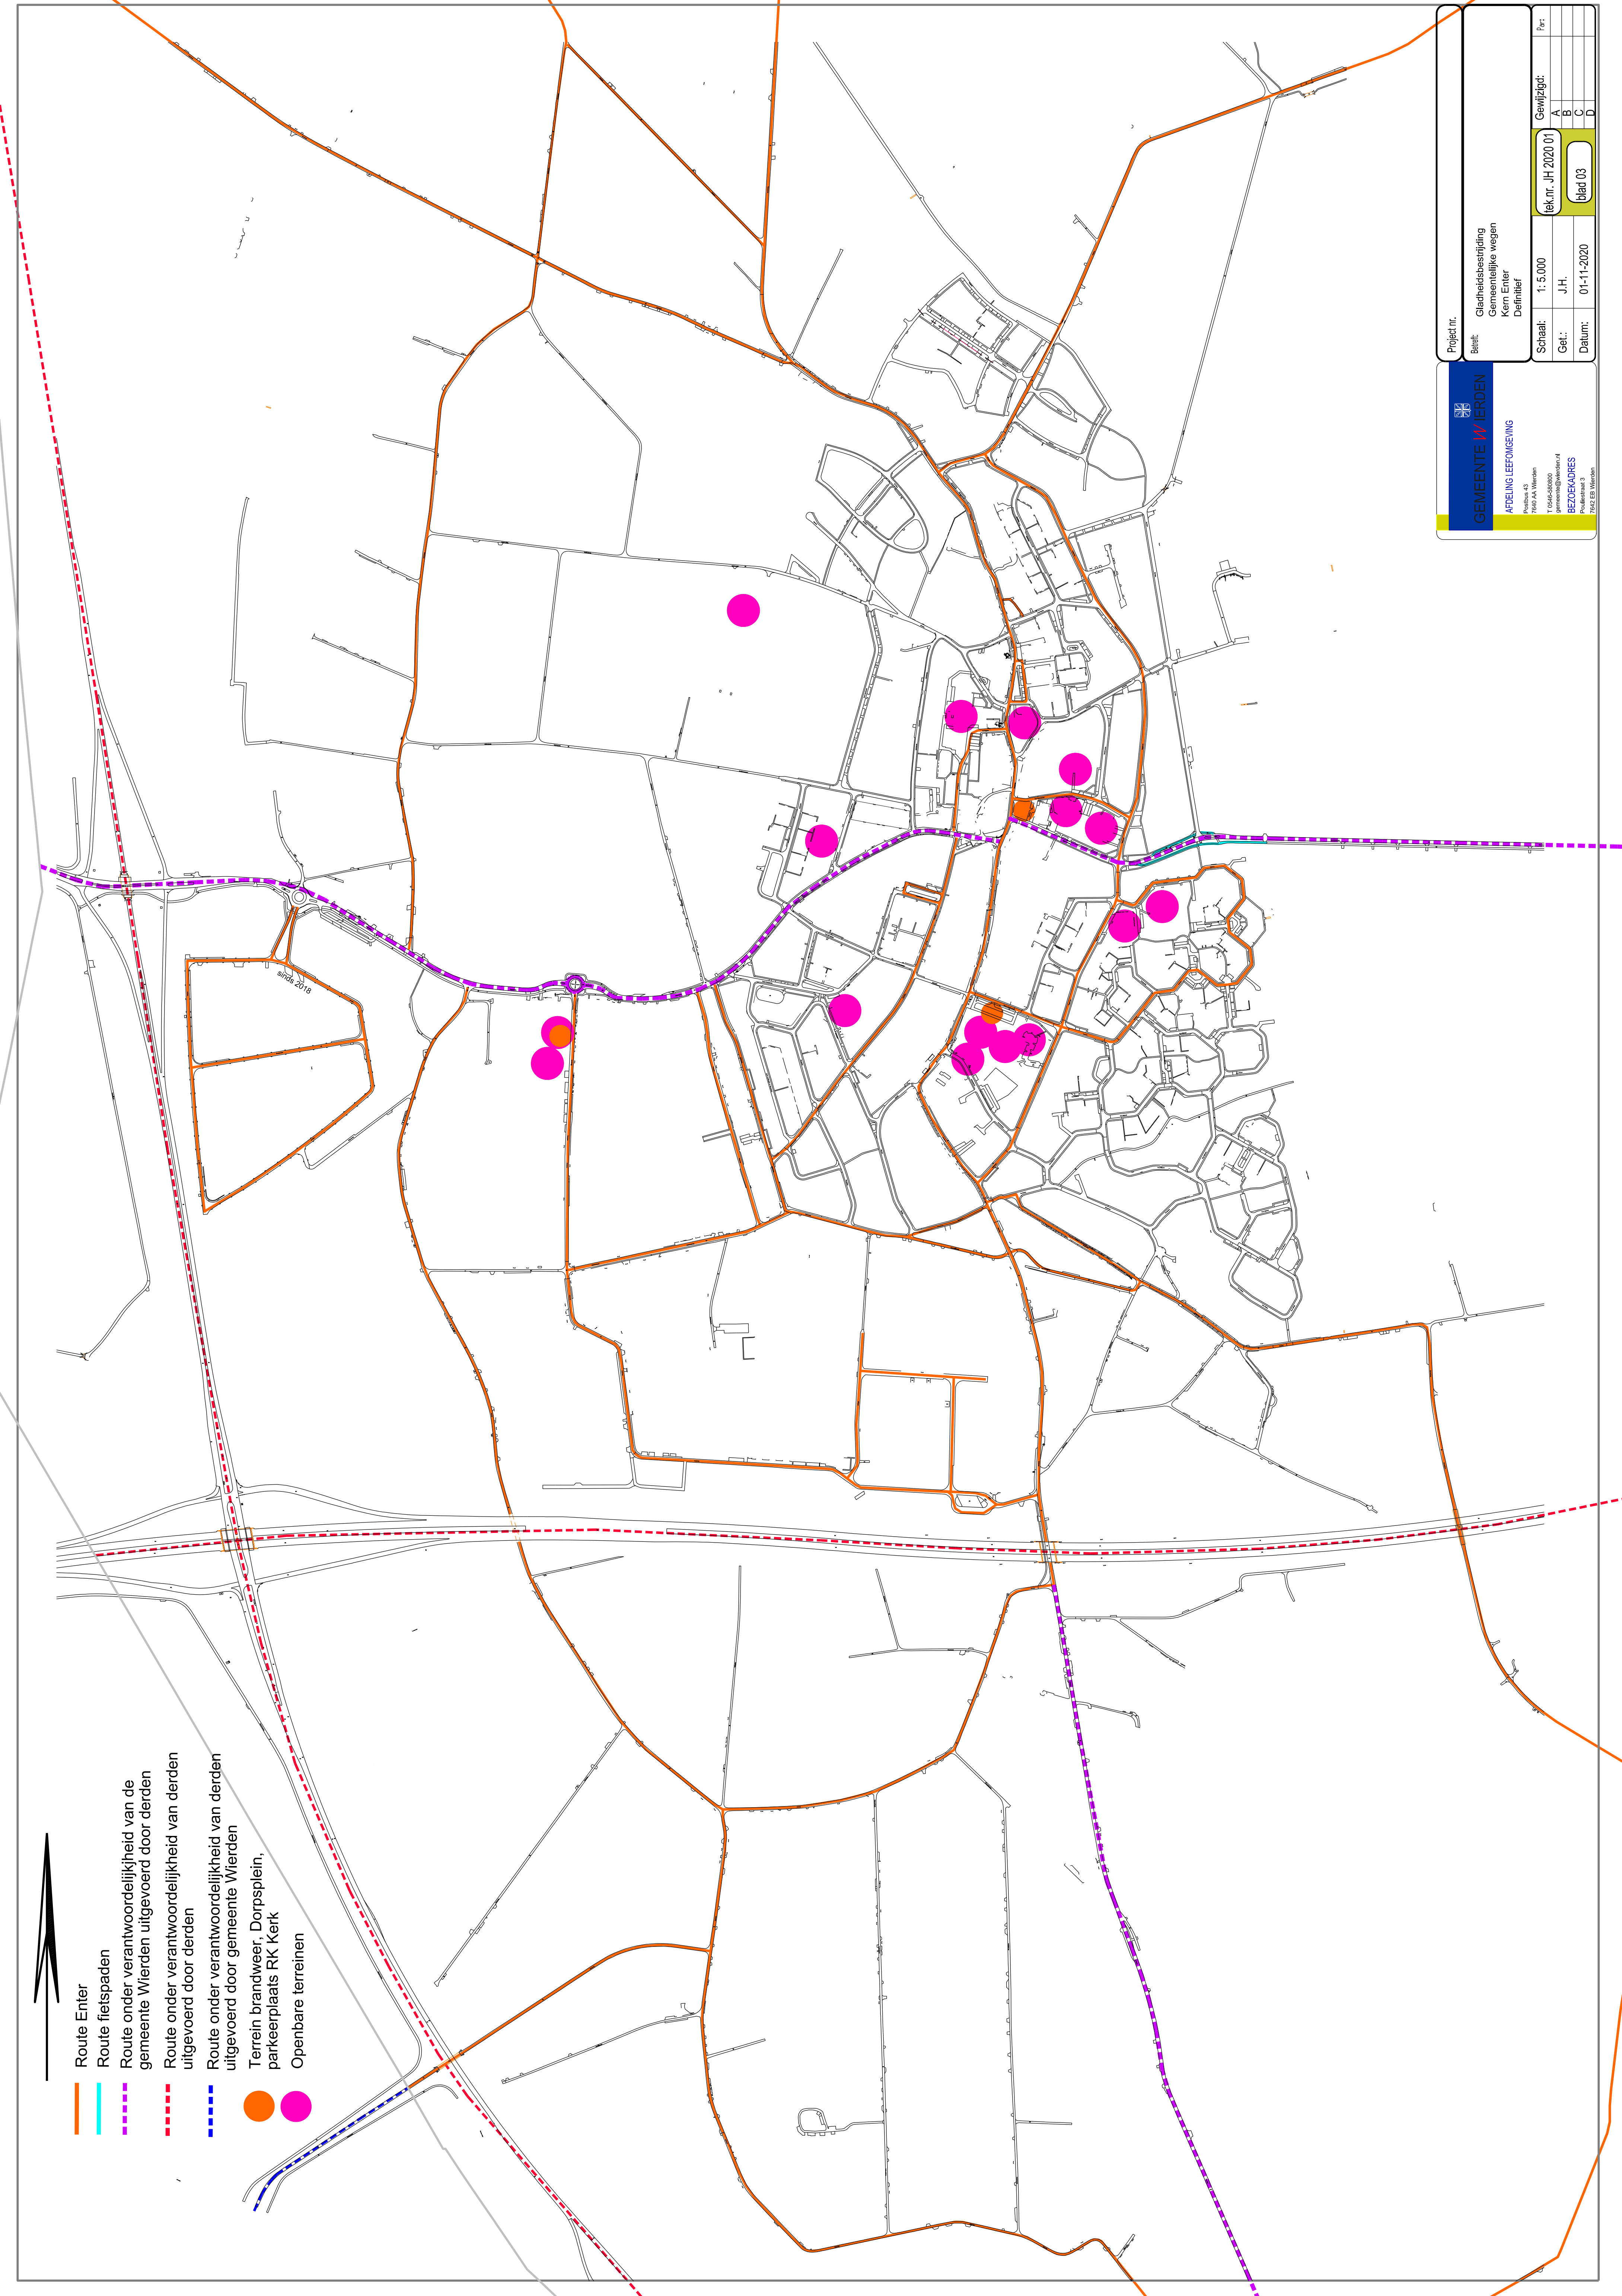

- Route Enter
- Route fietspaden
- Route onder verantwoordelijkheid van de gemeente Wierden uitgevoerd door derden
- Route onder verantwoordelijkheid van derden uitgevoerd door derden
- Route onder verantwoordelijkheid van derden uitgevoerd door gemeente Wierden
- Terrain brandweer, Dorpsplein, parkeerplaats RK Kerk
- Openbare terreinen

GEMEENTE WIJERDEN
AFDELING LEEFOMGEVING
Postbus 43
7161 AA Wierden
T 0564-618000
F 0564-618001
SEZELKAPRES
Postbus 43
7162 EB Wierden

Project nr.	Gladheidsbestijding Gemeentelijke wegen Kern Enter Definitief		
Schaal:	1: 5.000	Gewijzigd:	A B C D
Get.:	J.H.	Get.:	
Datum:	01-11-2020	Datum:	
Tek.nr. JH 2020 01		blad 03	