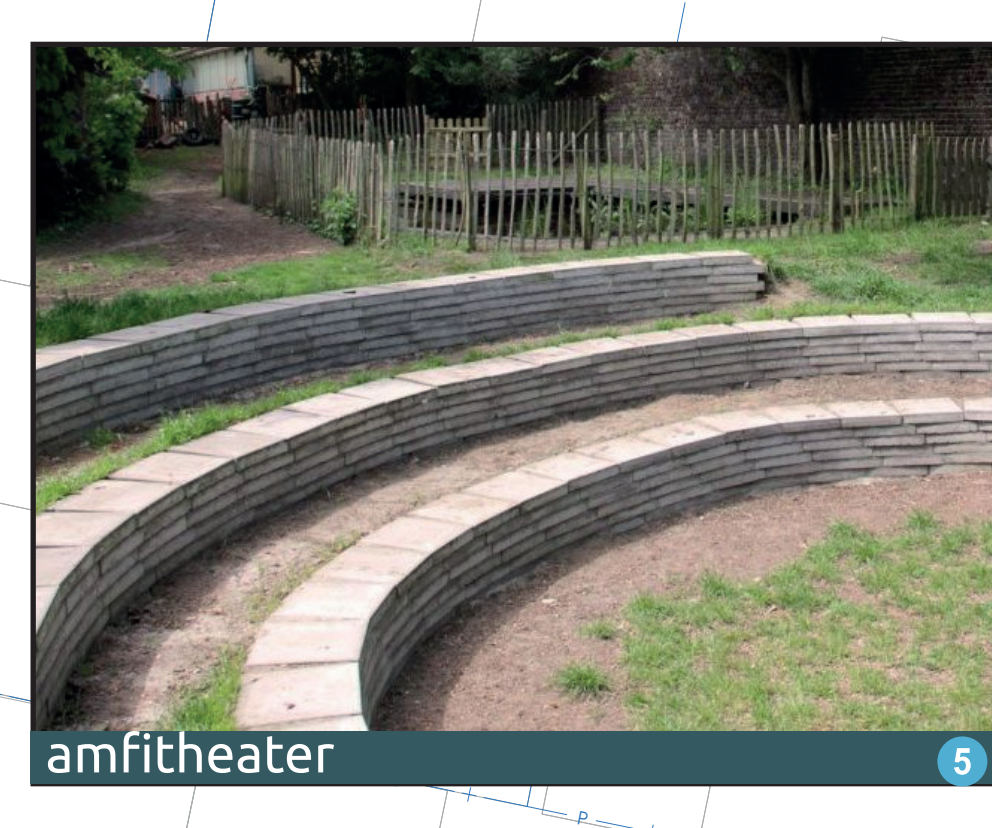

# VERGROENEN KRUIZEMUNTHOF

Definitief ontwerp

tegen elkaar veldje 1

kabelbaan 2

evenwichtsbalk 3

Insectenhotel 4

amfiteater 5

Rolstoelvriendelijke picknicktafel 6

tiny forest/voedselbosje 7

Natuurlijk spelen 8

toepassen bloemenmengsels 9

Groenparkeren 10

schapehekwerk als afscheiding 11

belevingspad van halfverharding 12

LEGENDA

	parkeren op grassplittegel
	trottoir 300x300 tegels
	aanbrengen halfverharding, type Graustabel, kleur: geel
	aanbrengen verharding betonstraatsteen keiformaat grijs
	aanbrengen verharding asfalt
	aanbrengen wad's
	tinyforest/voedselbosje
	heestergroepen rondom wad's
	aanbrengen bloemenmengsel
	aanbrengen gazon
	aanbrengen vasteplanten
	nieuwe picknick tafel
	aan te brengen meubilair
	nieuwe maaiveld hoogte
	bestaande / nieuwe boom

Definitief ontwerp  
1: 200