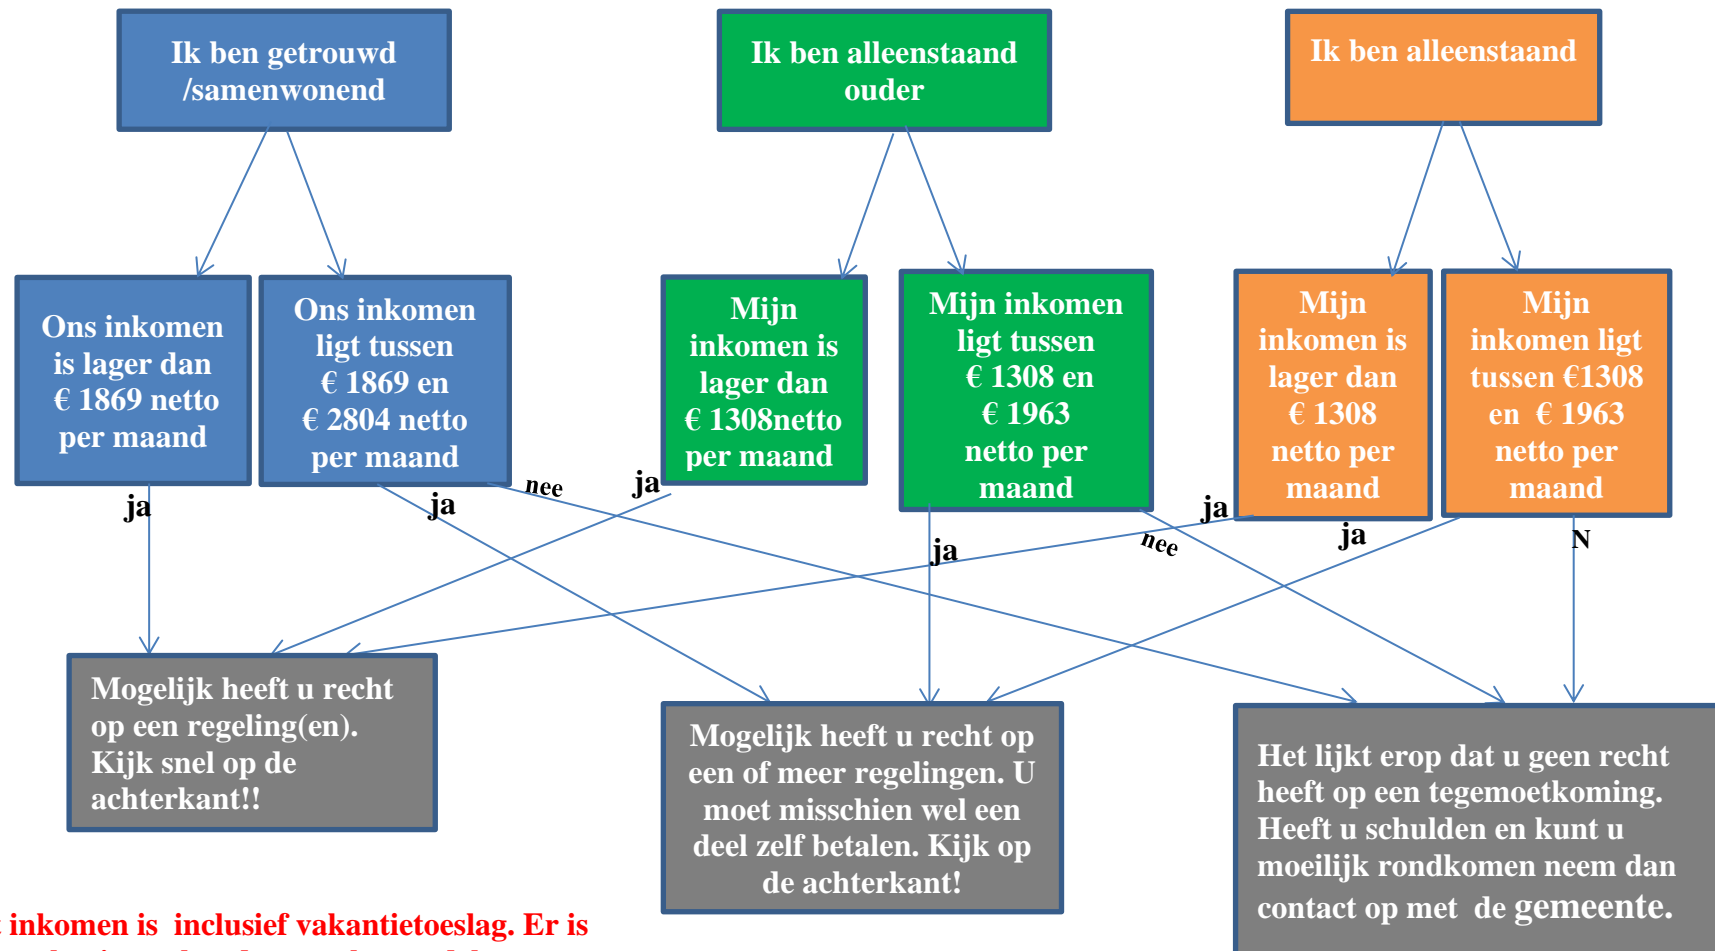

START

Zijn de zorgen om uw financiële situatie (te) groot? Afhankelijk van uw inkomen en uw situatie zijn er wellicht ondersteuningsmogelijkheden. Neemt u contact op met de integrale toegang te Hoogerheide. Dan helpen wij u om een oplossing te vinden. Zodat ook u (én uw kinderen) mee kunnen doen in de maatschappij.

Het inkomen is inclusief vakantietoeslag. Er is geen rekening gehouden met kostendelers.