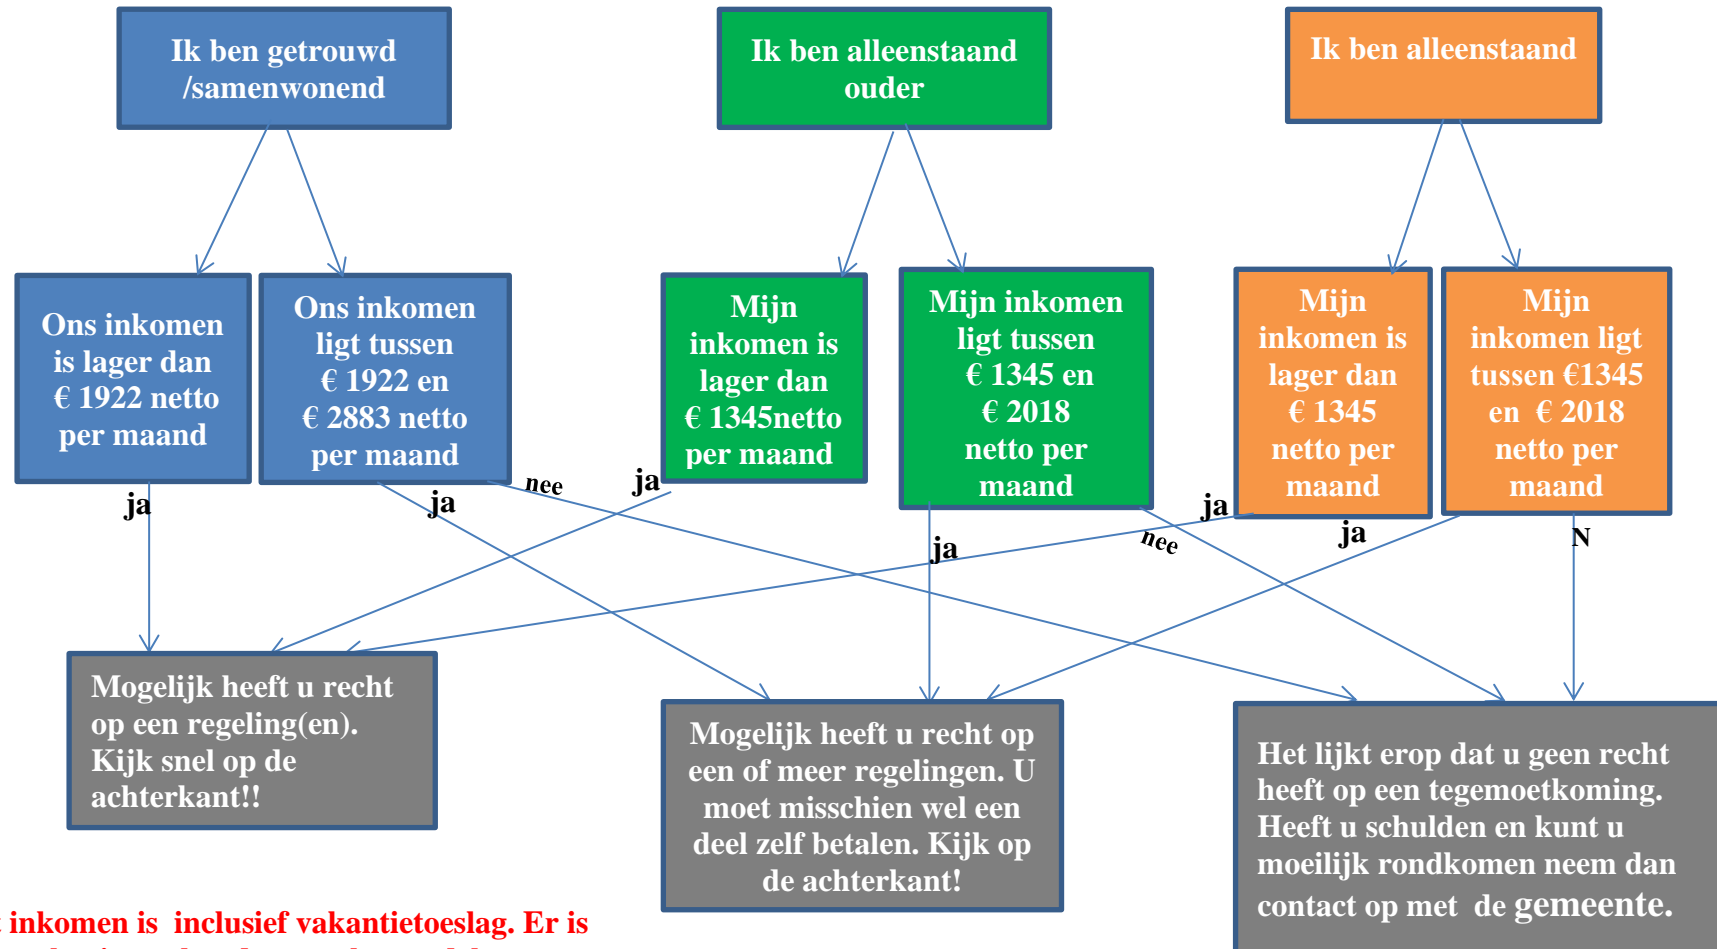

START

Zijn de zorgen om uw financiële situatie (te) groot? Afhankelijk van uw inkomen en uw situatie zijn er wellicht ondersteuningsmogelijkheden. Neemt u contact op met de integrale toegang te Hoogerheide. Dan helpen wij u om een oplossing te vinden. Zodat ook u (én uw kinderen) mee kunnen doen in de maatschappij.

Het inkomen is inclusief vakantietoeslag. Er is geen rekening gehouden met kostendelers.