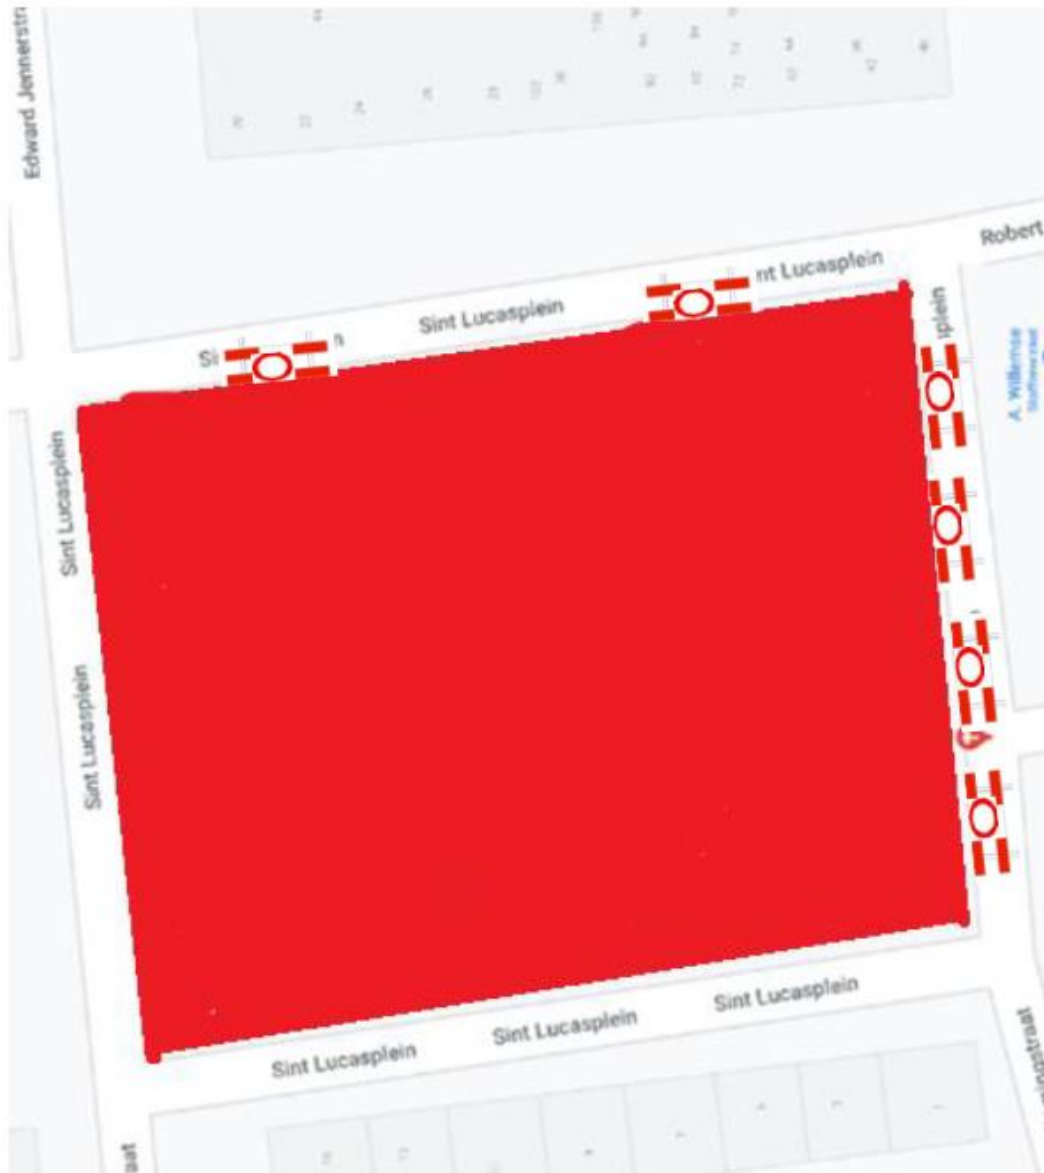

Tijdelijke verkeersmaatregel i.v.m. de Kermis afsluiting St. Lucasplein
Van 13 mei 2026 vanaf 06:00 uur t/m 18 mei 2023 19:00 uur.

Datum besluit:
09-04-2026

0873Z2026040800015

 Plein is afgesloten vanwege de kermis,
het gehele plein en de aangrenzende parkeervlakken.

 C1 borden op de op/ afritten van het parkeerterrein.