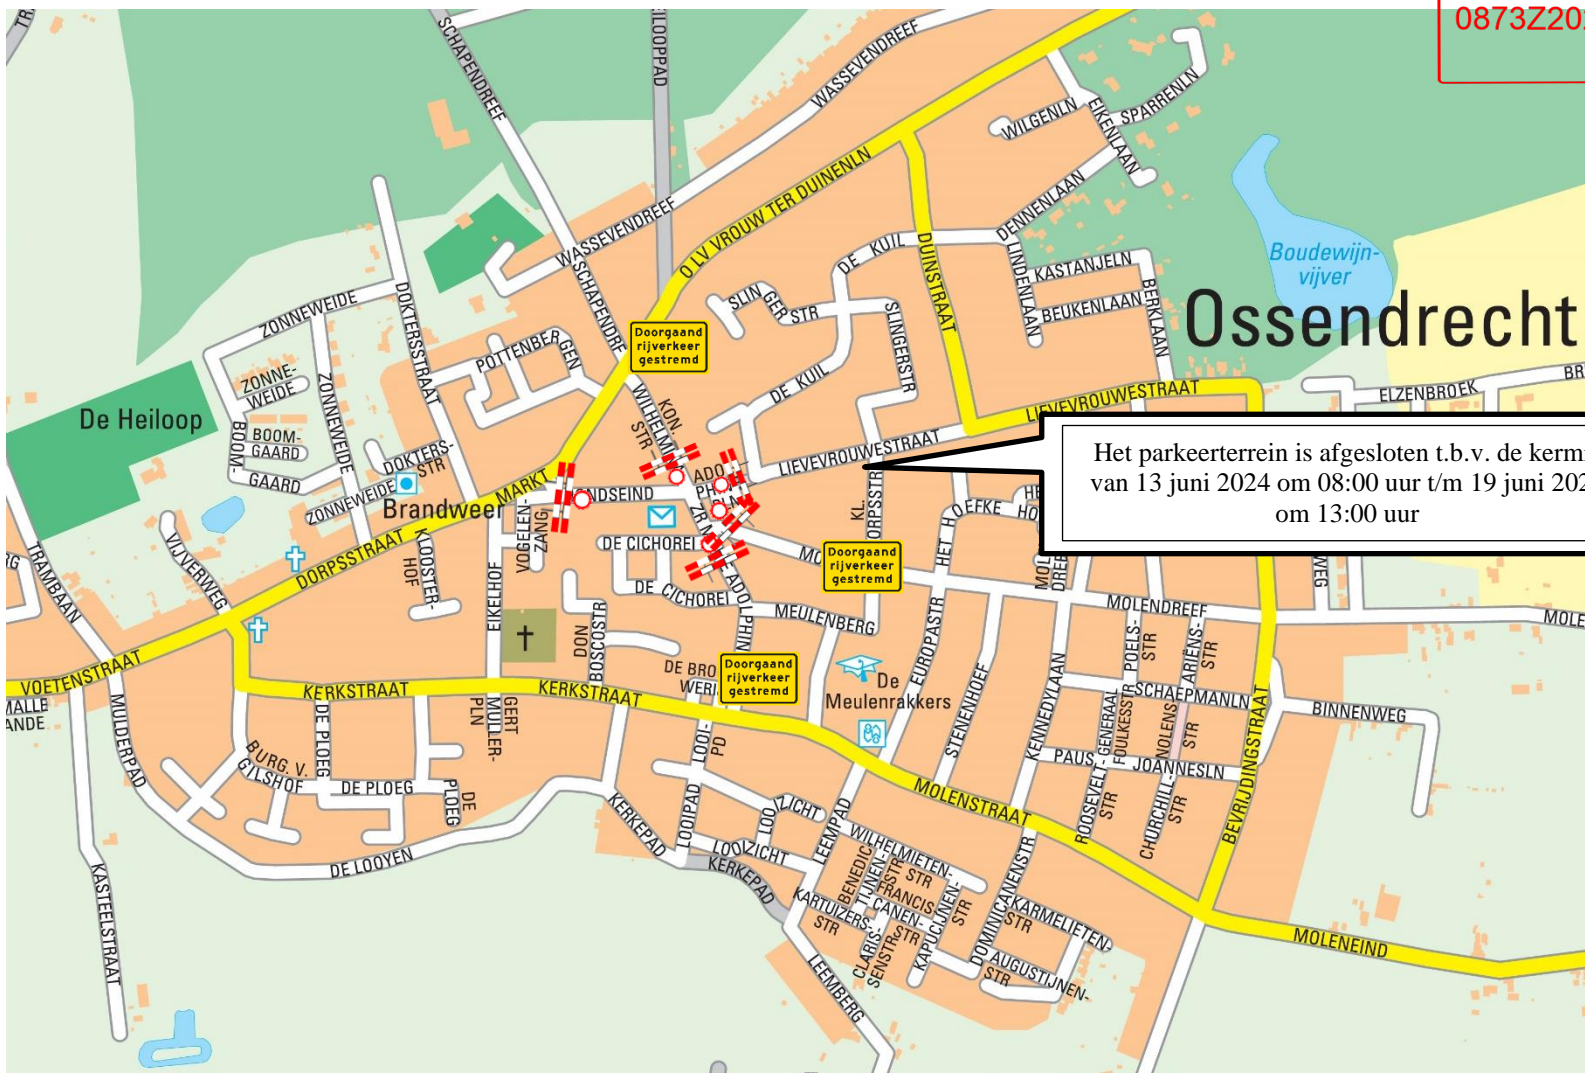

Tijdelijke verkeersmaatregel i.v.m. kermis te Ossendrecht
15 juni 2024 om 13.00 uur tot 24.00 uur
16 juni 2024 van 12.00 uur tot 24.00 uur
17 juni 2024 van 15.00 uur tot 23.00 uur
18 juni 2024 van 15.00 uur tot 24.00 uur

Datum besluit:
16-05-2024

0873Z20240418145347017

Het parkeerterrein is afgesloten t.b.v. de kermis van 13 juni 2024 om 08:00 uur t/m 19 juni 2024 om 13:00 uur

 Afzethek met C01 bord