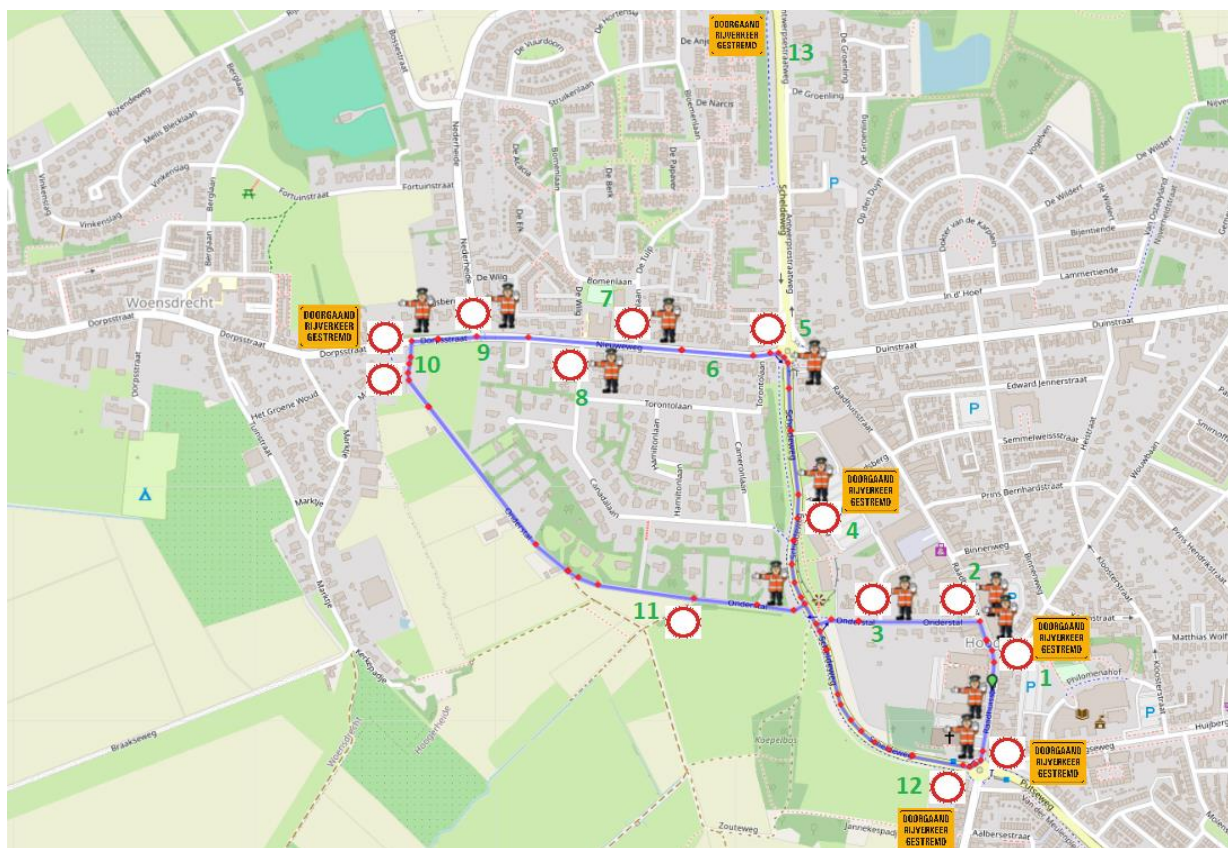

# Verkeersmaatregelen Ronde van Hoogerheide

Kaart parkoers incl. maatregelen:

Legenda:

1. Raadhuisstraat / Wouwbaan: C1 Bord op afzethak + doorgaand verkeer gestremd t.h.v. parking achter Jumbo
2. Raadhuisstraat / Onderstal: C1 Bord op afzethak
3. Onderstal / J. vd Heijdenstraat: C1 Bord op afzethak
4. Scheldeweg / Uilenberg: 2x C1 Bord op afzethak + doorgaand verkeer gestremd bord
5. Rotonde Scheldeweg / Nieuweweg: 2x C1 Bord op afzethak
6. Paaltjes verwijderen
7. Nieuweweg / Bloemenlaan: C1 Bord op afzethak
8. Nieuweweg / Canadalaan: C1 Bord op afzethak
9. Nieuweweg / Nederheide: C1 Bord op afzethak
10. Dorpsstraat / Onderstal / Marktje: 2x C1 Bord op afzethak + doorgaand verkeer gestremd t.h.v. Veerstraat
11. Onderstal / Zouteweg: C1 Bord op afzethak + verwijderen paaltje fietsluis
12. Rotonde Scheldeweg / Putseweg: 2x C1 Bord op afzethak bij rotonde, 1x doorgaand verkeer gestremd bord t.h.v. Ossendrechtseweg / Aalbersestraat, 1x doorgaand verkeer gestremd bord t.h.v. Putseweg afslag richting gemeentehuis
13. Rotonde Scheldeweg / N289: Doorgaand verkeer gestremd bord incl. winkels bereikbaar t.h.v. afrijden rotonde.