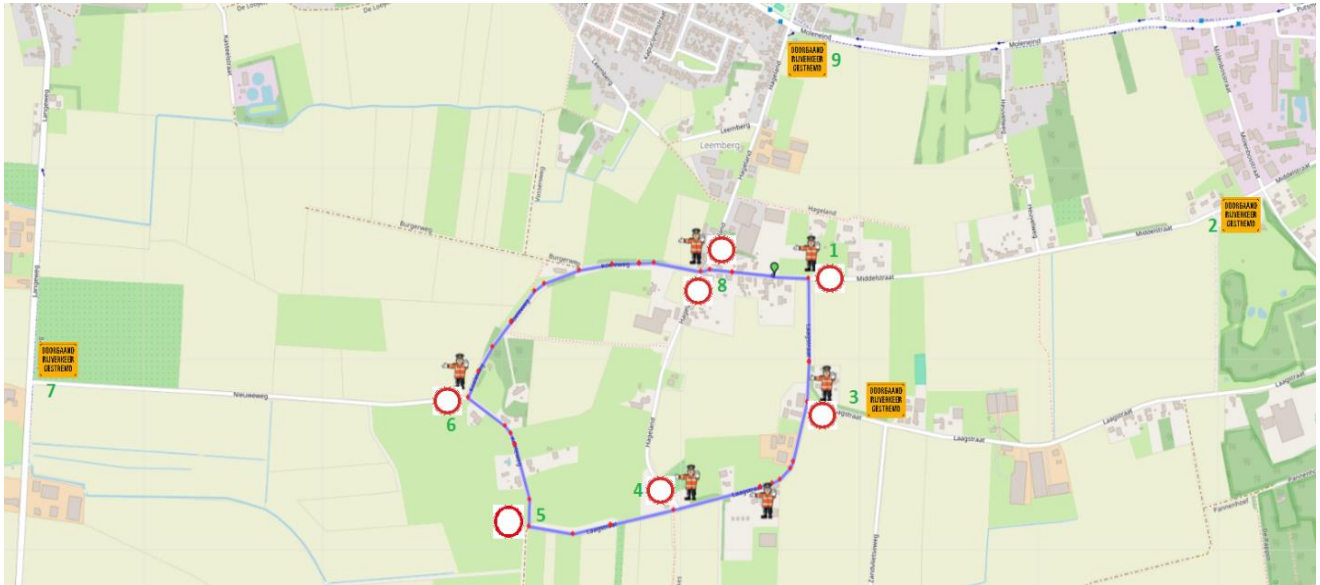

# Verkeersmaatregelen Ronde van Ossendrecht

Kaart parkoers incl. maatregelen:

## Legenda:

1. Middelstraat / Laagstraat: C1 Bord op afzethak
2. Middelstraat / Molenbosstraat: Doorgaand verkeer gestremd bord
3. Laagstraat / Laagstraat: C1 Bord op afzethak + doorgaand verkeer gestremd bord t.h.v. Zandvlietseweg
4. Laagstraat / Hageland: C1 Bord op afzethak
5. Laagstraat / Koeleweg: C1 Bord op afzethak
6. Koeleweg / Nieuweweg: C1 Bord op afzethak
7. Nieuweweg / Langeweg: Doorgaand verkeer gestremd bord
8. Middelstraat / Hageland: 2x C1 Bord op afzethak
9. Hageland / Moleneind: Doorgaand verkeer gestremd bord