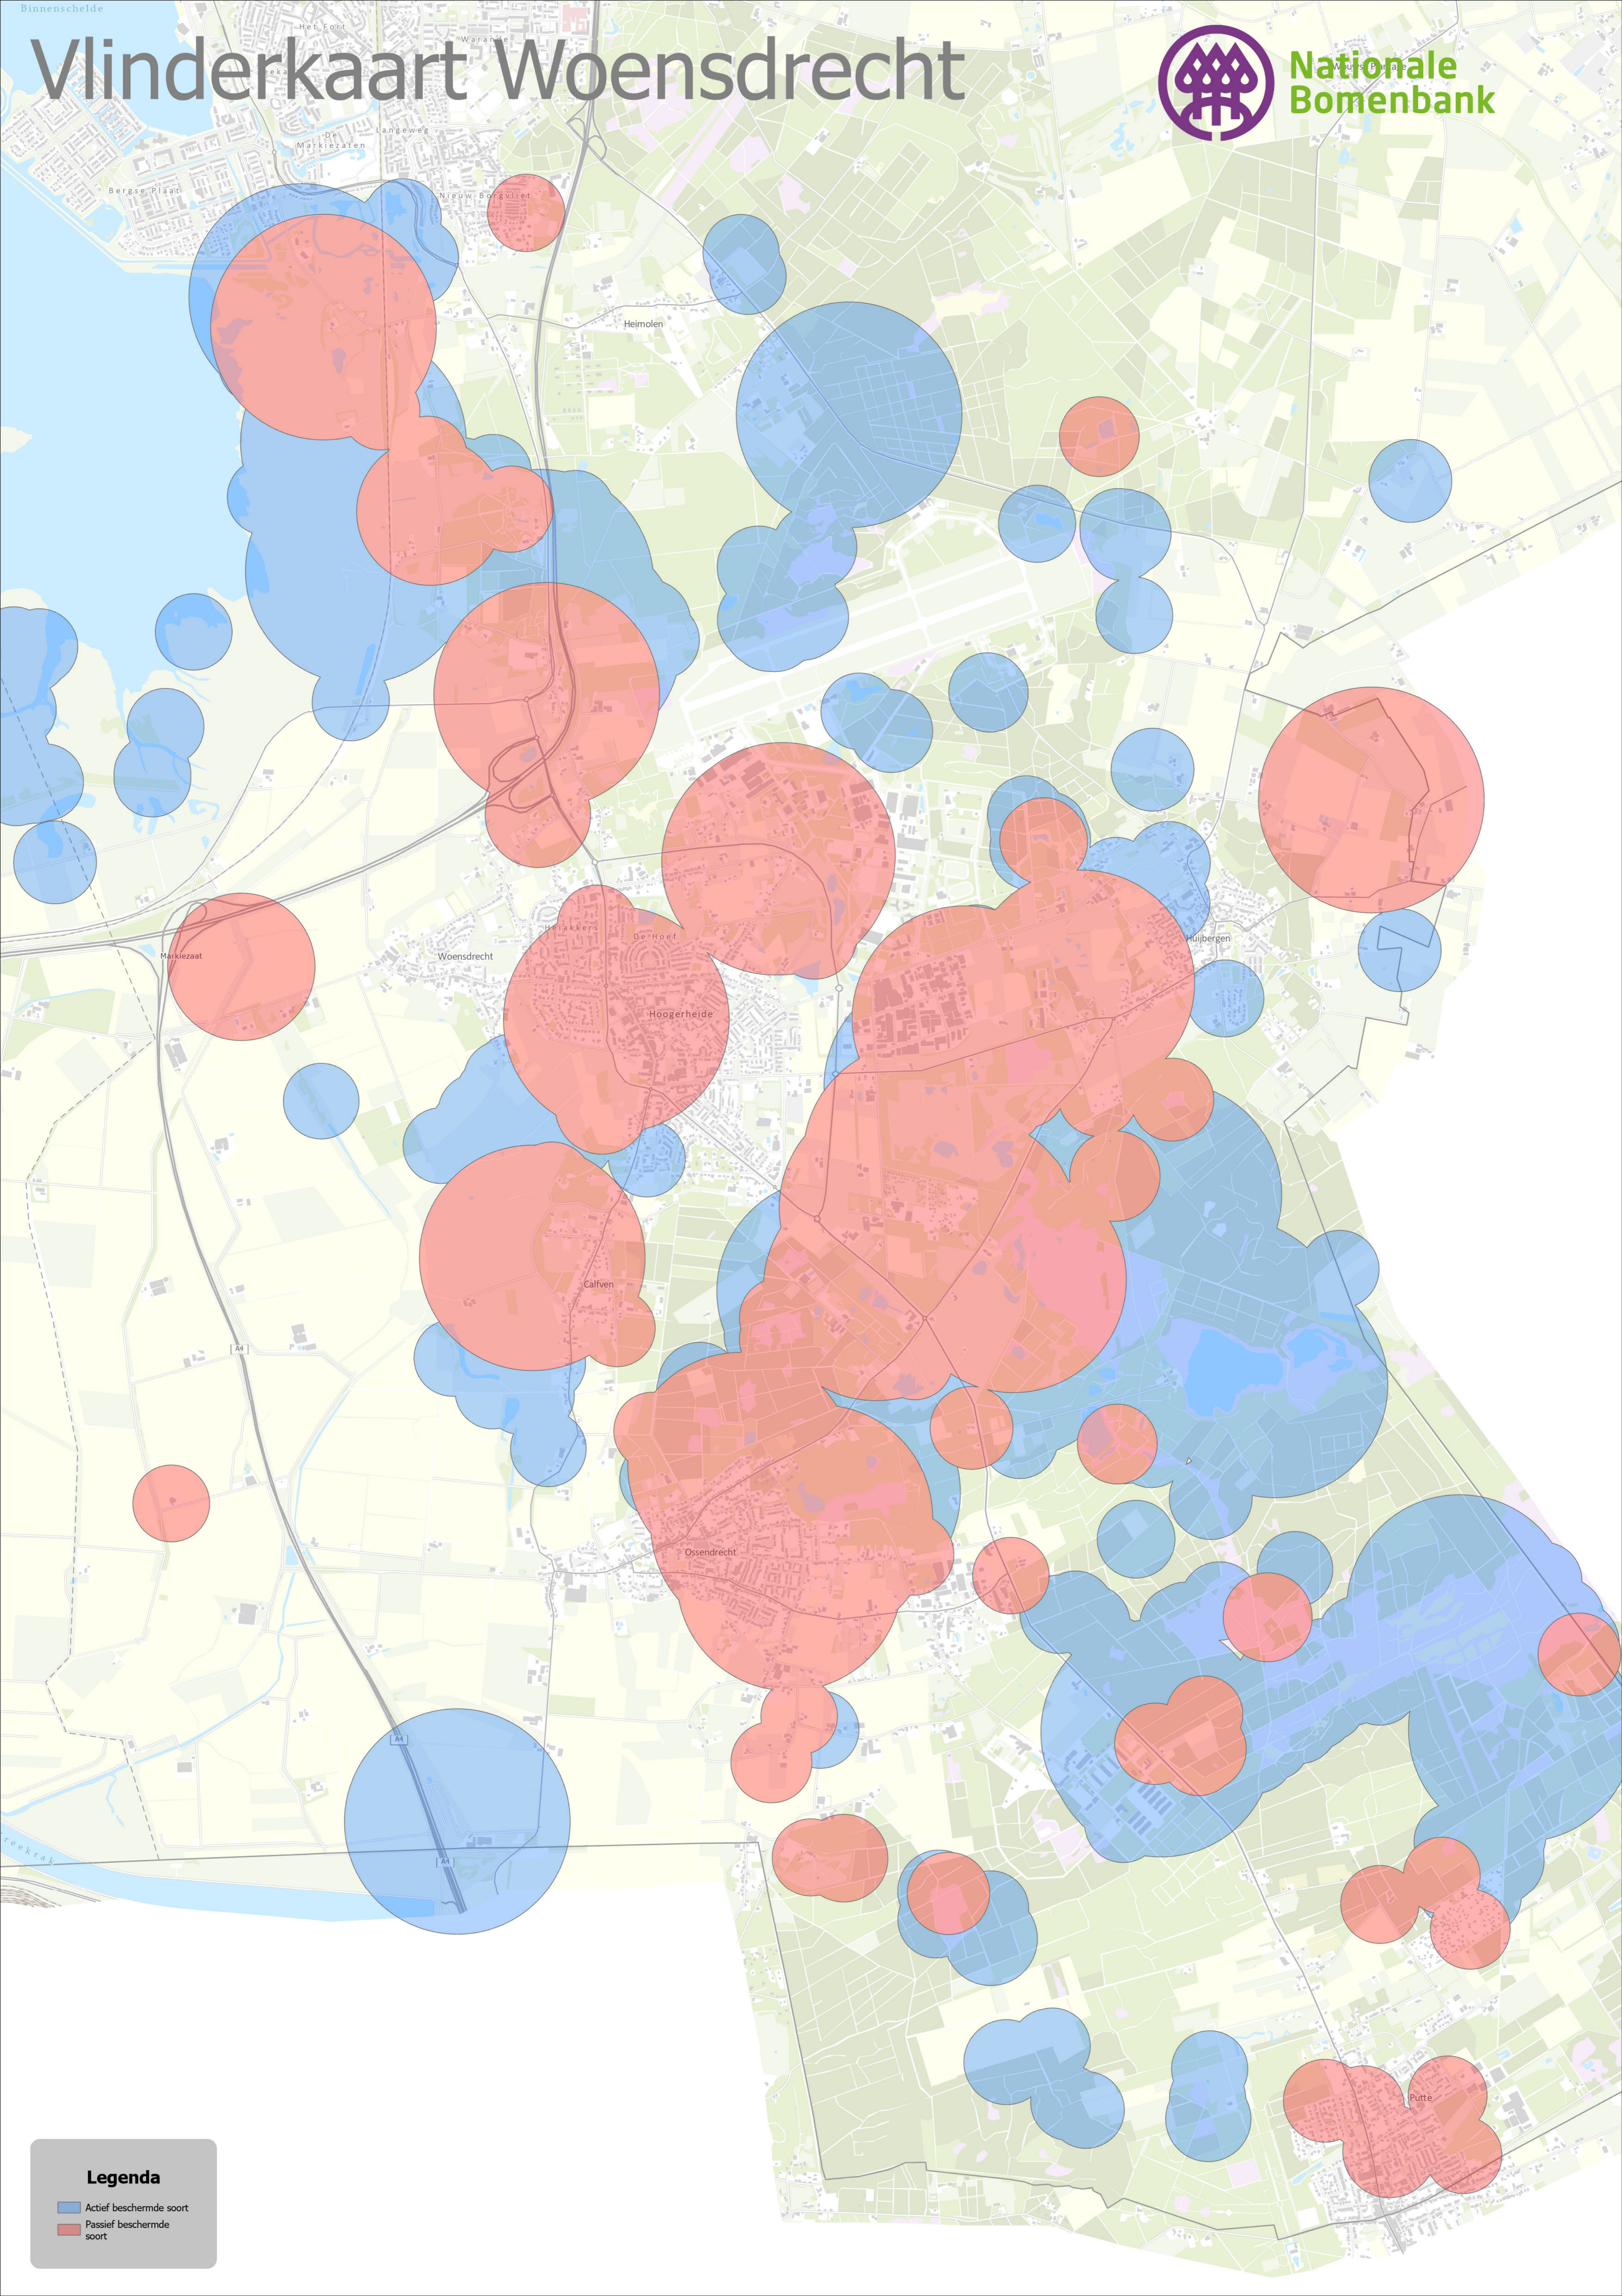

Vlinderkaart Woensdrecht

Nationale
Bomenbank

Legenda

- Actief beschermde soort
- Passief beschermde soort