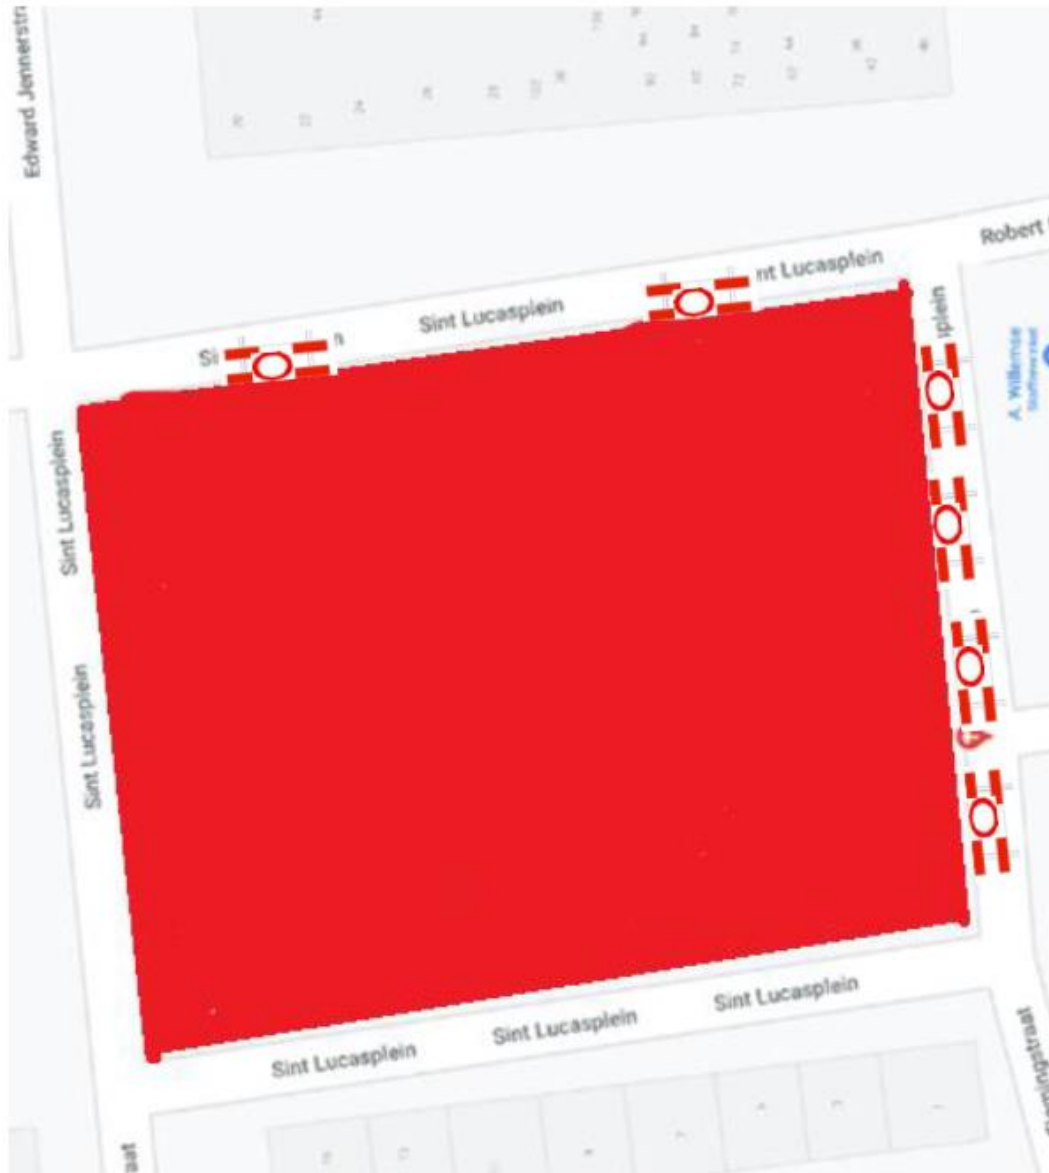

Tijdelijke verkeersmaatregel i.v.m. de Kermis afsluiting St. Lucasplein
Van 15 mei 2023 vanaf 06:00 uur t/m 22 mei 2023 17:00 uur

Gemeentebestuur Woensdrecht
Datum: 28-2-2023

Bijlage behorende bij zaaknummer:
Z-EVMLD-2023-0040

 Plein word afgesloten vanwege de kermis,
het gehele plein en de aangrenzende parkeervlakken.

 C1 borden op de op/ afritten van het parkeerterrein.