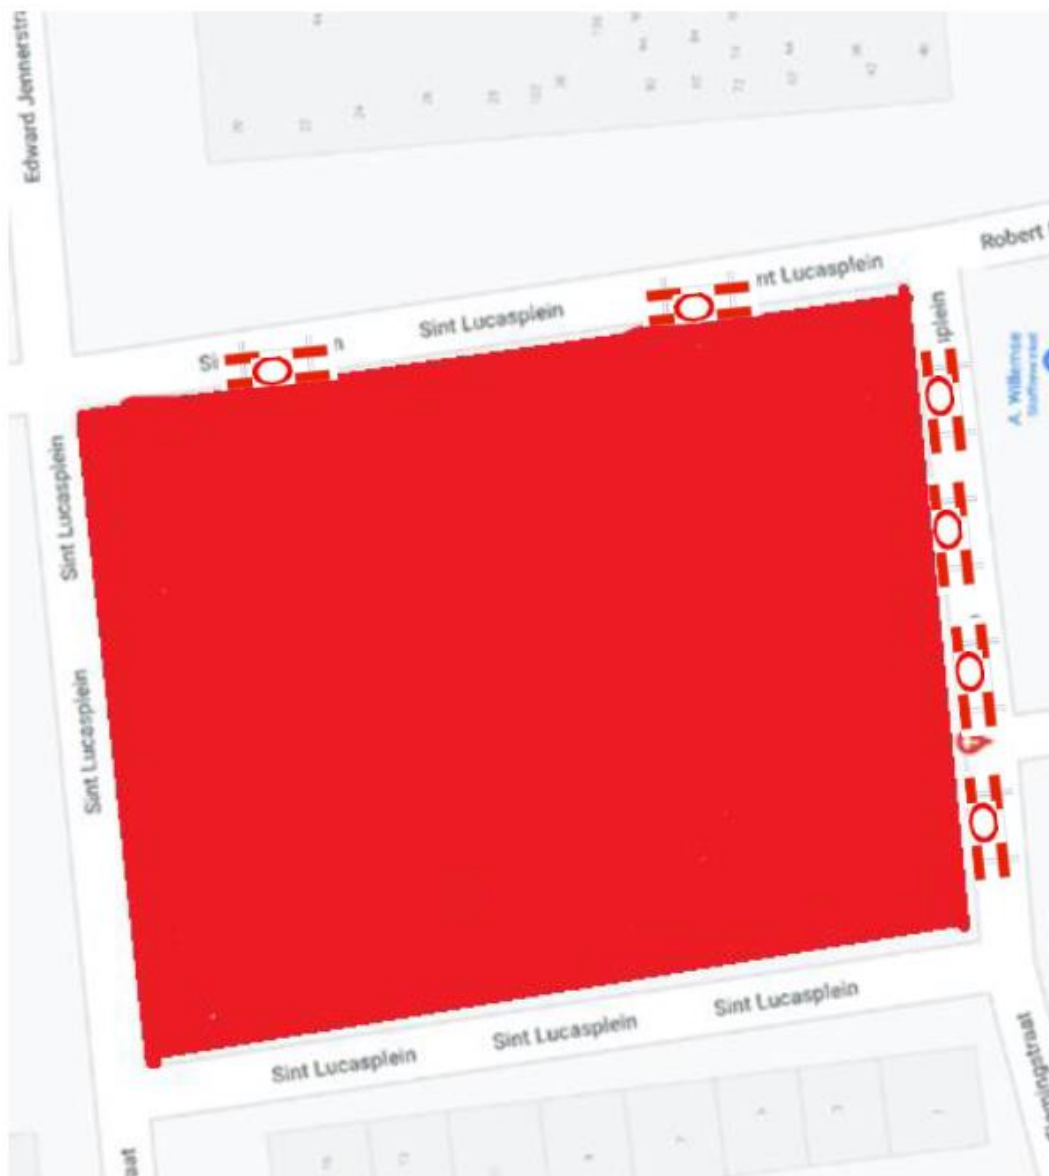

Tijdelijke verkeersmaatregel i.v.m. de Kermis afsluiting St. Lucasplein
Van 23 oktober 2023 vanaf 06:00 uur t/m 30 oktober 2023 15:00 uur

Gemeentebestuur Woensdrecht
Datum: 28-2-2023

Bijlage behorende bij zaaknummer:
Z-EVMLD-2023-0041

 Plein wordt afgesloten vanwege de kermis,
het gehele plein en de aangrenzende parkeervlakken.

C1 borden op de op/ afritten van het parkeerterrein.