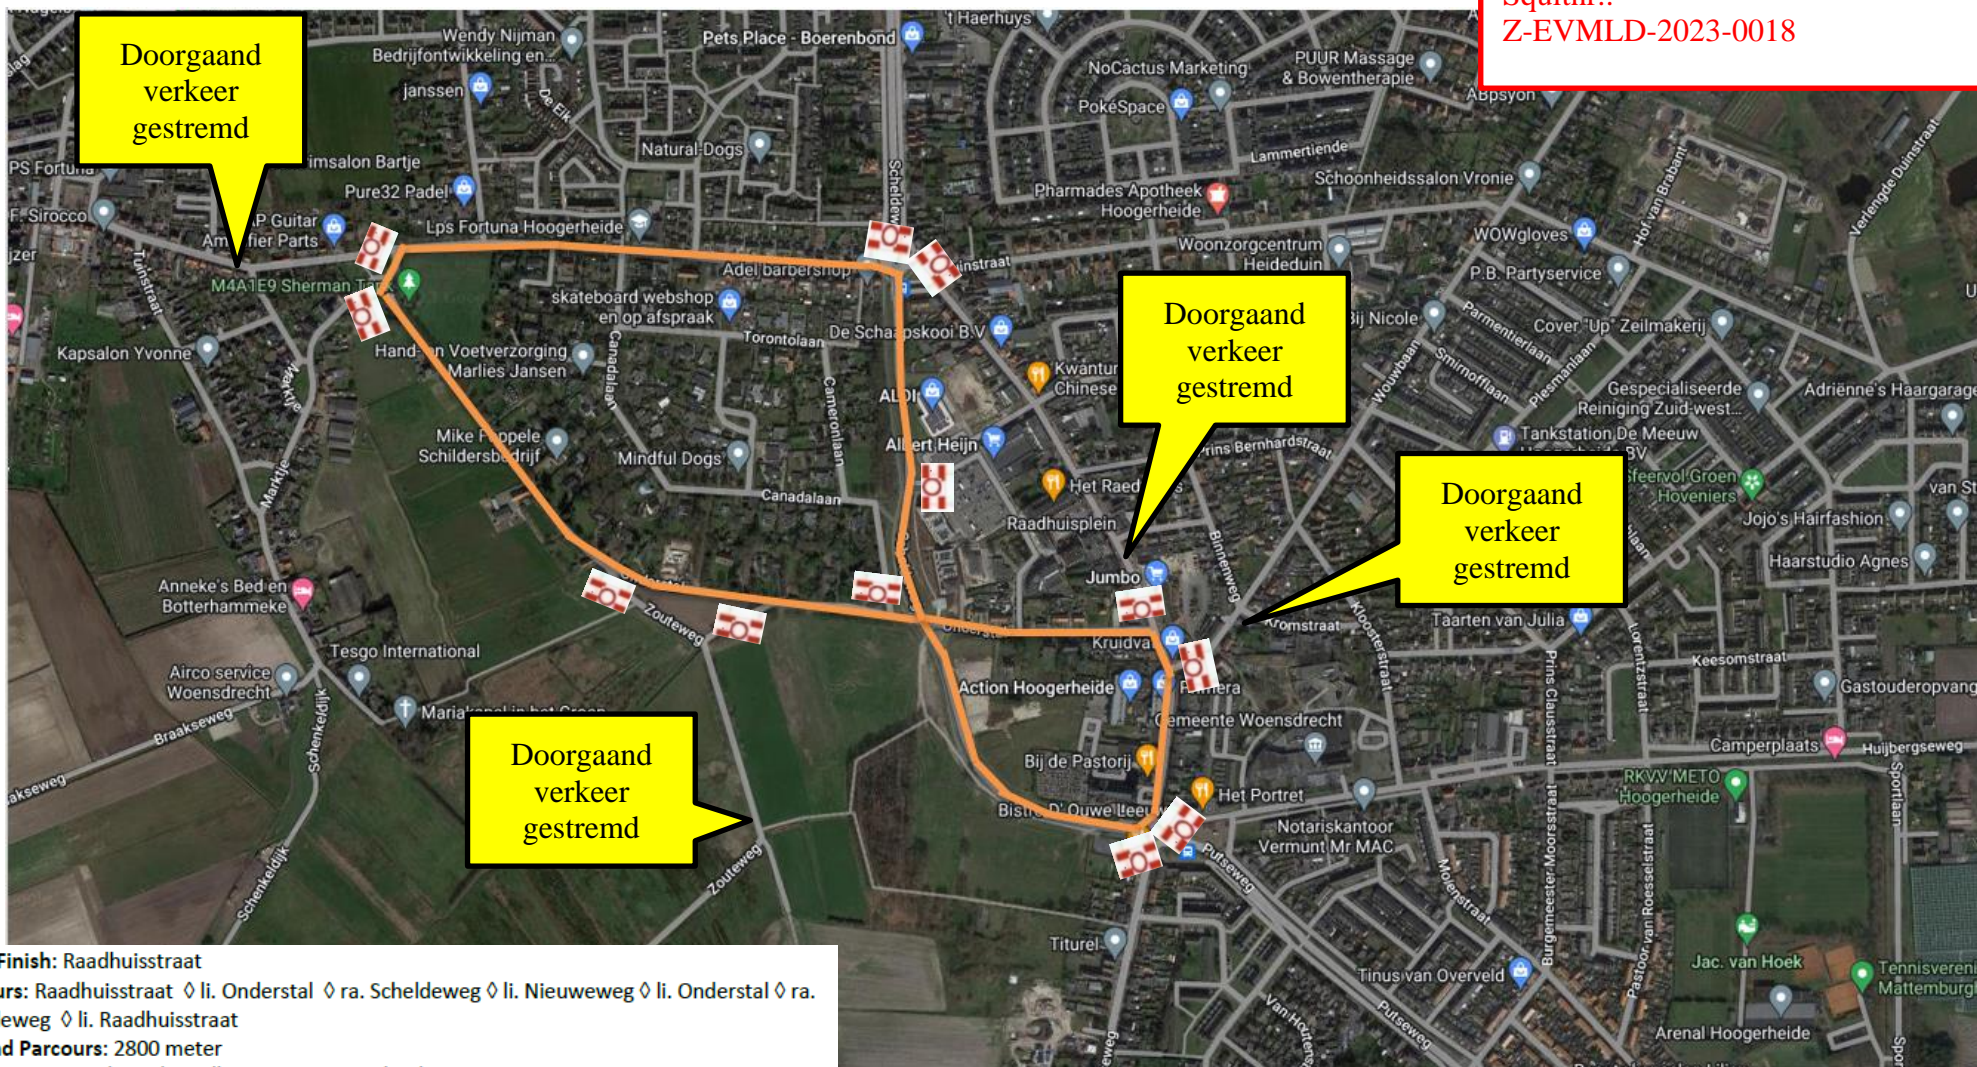

Tijdelijke verkeersmaatregel t.b.v. Brabantse Wal Wielerevent
Parcours Wielerronde Hoogerheide op 28 mei 2023 van 7:30 uur tot 19:00 uur

Datum besluit: 7-3-2023
Squitrnr.:
Z-EVMLD-2023-0018

Start/Finish: Raadhuisstraat
Parcours: Raadhuisstraat ◊ li. Onderstal ◊ ra. Scheldeweg ◊ li. Nieuweg ◊ li. Onderstal ◊ ra. Scheldeweg ◊ li. Raadhuisstraat
Afstand Parcours: 2800 meter
Permanence: Boulevard Raadhuisstraat Hoogerheide

12.00: Nieuweligen, 40km (15 rondes)
13.15: Junioren, 60km (22 rondes)
15.00: Elite/Beloften, 80km (29 rondes)

Afzethak met C01 bord

Verkeersregelaars staan op ieder kruispunt binnen de route