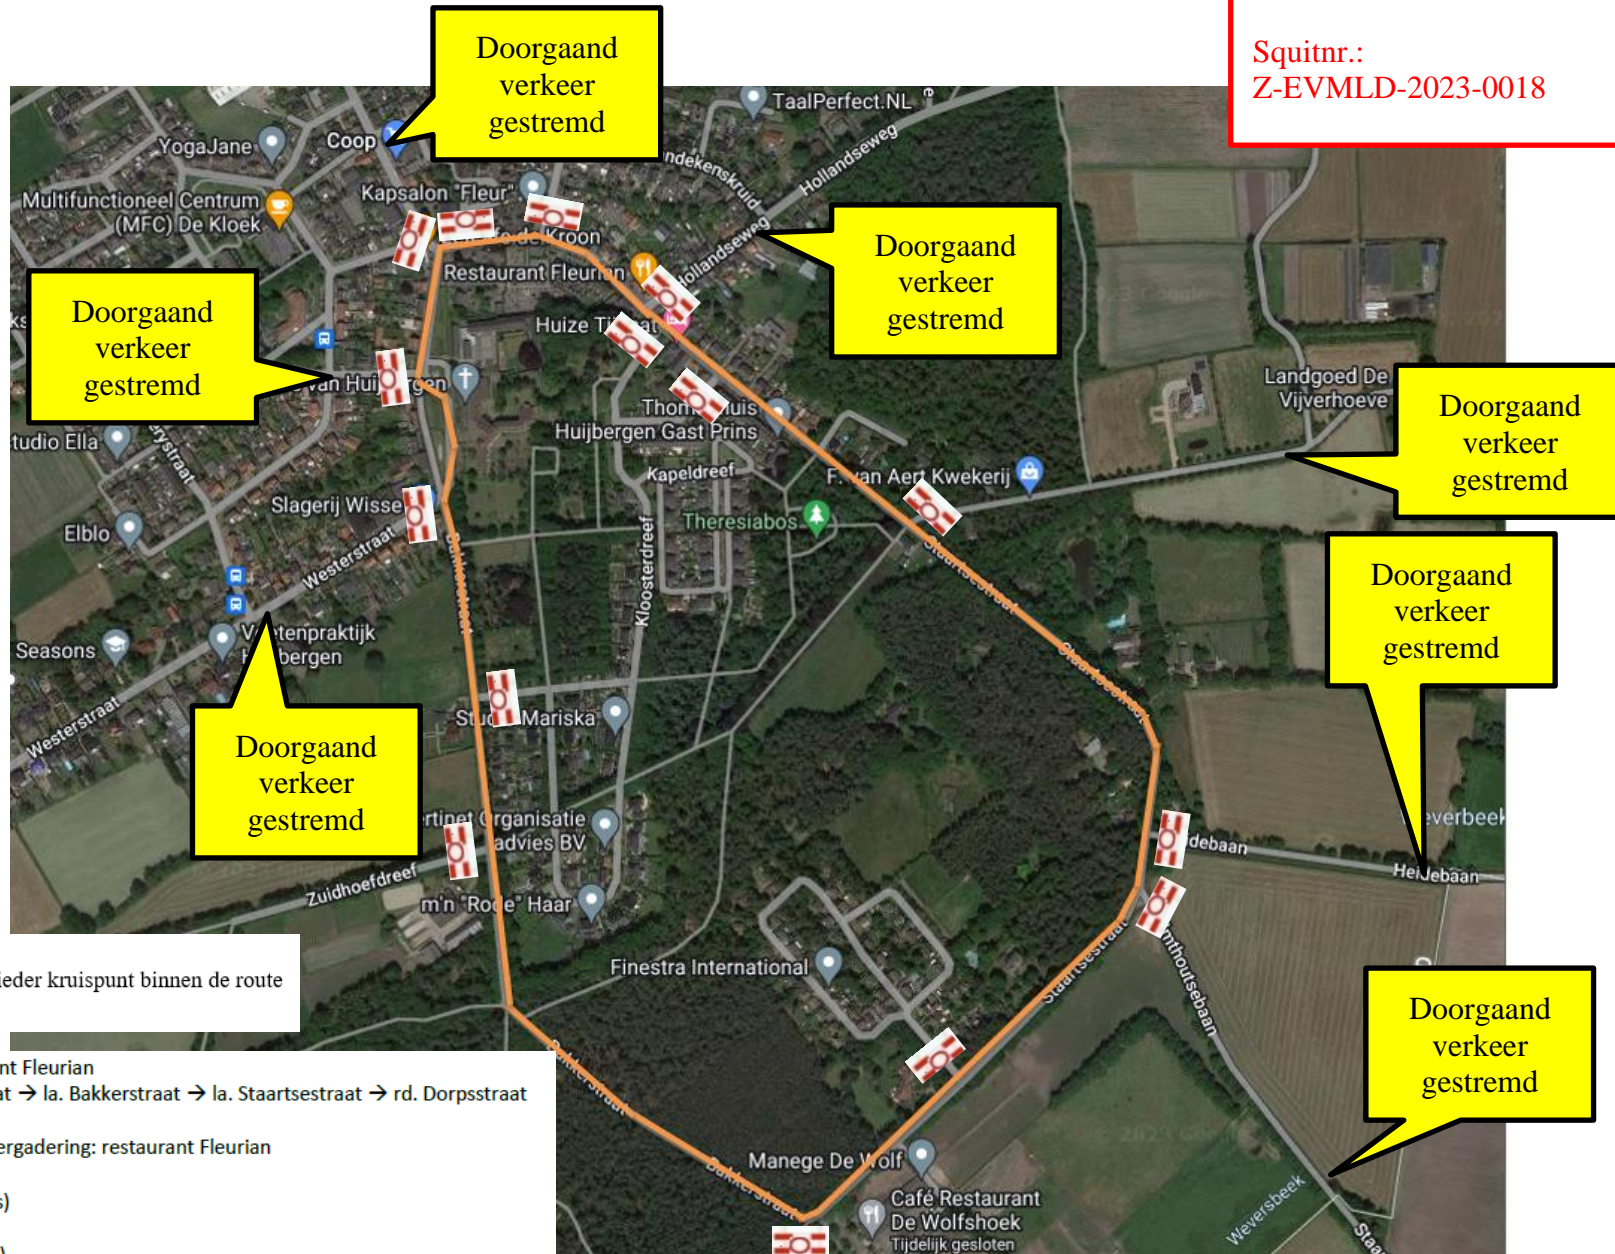

Tijdelijke verkeersmaatregel t.b.v. Brabantse Wal Wielerevent  
 Parcours Wielerronde Huijbergen op 26 maart 2023 van 7:30 uur tot 19:00 uur

Datum besluit: 7-3-2023  
 Squitnr.:  
 Z-EVMLD-2023-0018

Doorgaand verkeer gestremd

Doorgaand verkeer gestremd

Doorgaand verkeer gestremd

Doorgaand verkeer gestremd

Doorgaand verkeer gestremd

Doorgaand verkeer gestremd

Doorgaand verkeer gestremd

 Afzethek met C01 bord

 Verkeersregelaars staan op ieder kruispunt binnen de route

Start/Finish: Dorpsstraat t.h.v. Restaurant Fleurian  
 Parcours: Dorpsstraat → la. Boomstraat → la. Bakkerstraat → la. Staartsestraat → rd. Dorpsstraat  
 Afstand Parcours: 2500m  
 Permanence: Cafetaria "De Pan" Juryvergadering: restaurant Fleurian

12.00: Nieuwelingen, 40km ( 16 rondes)  
 13.15: Junioren, 60km (24 rondes)  
 15.00: Elite/Beloften, 80km (32 rondes)