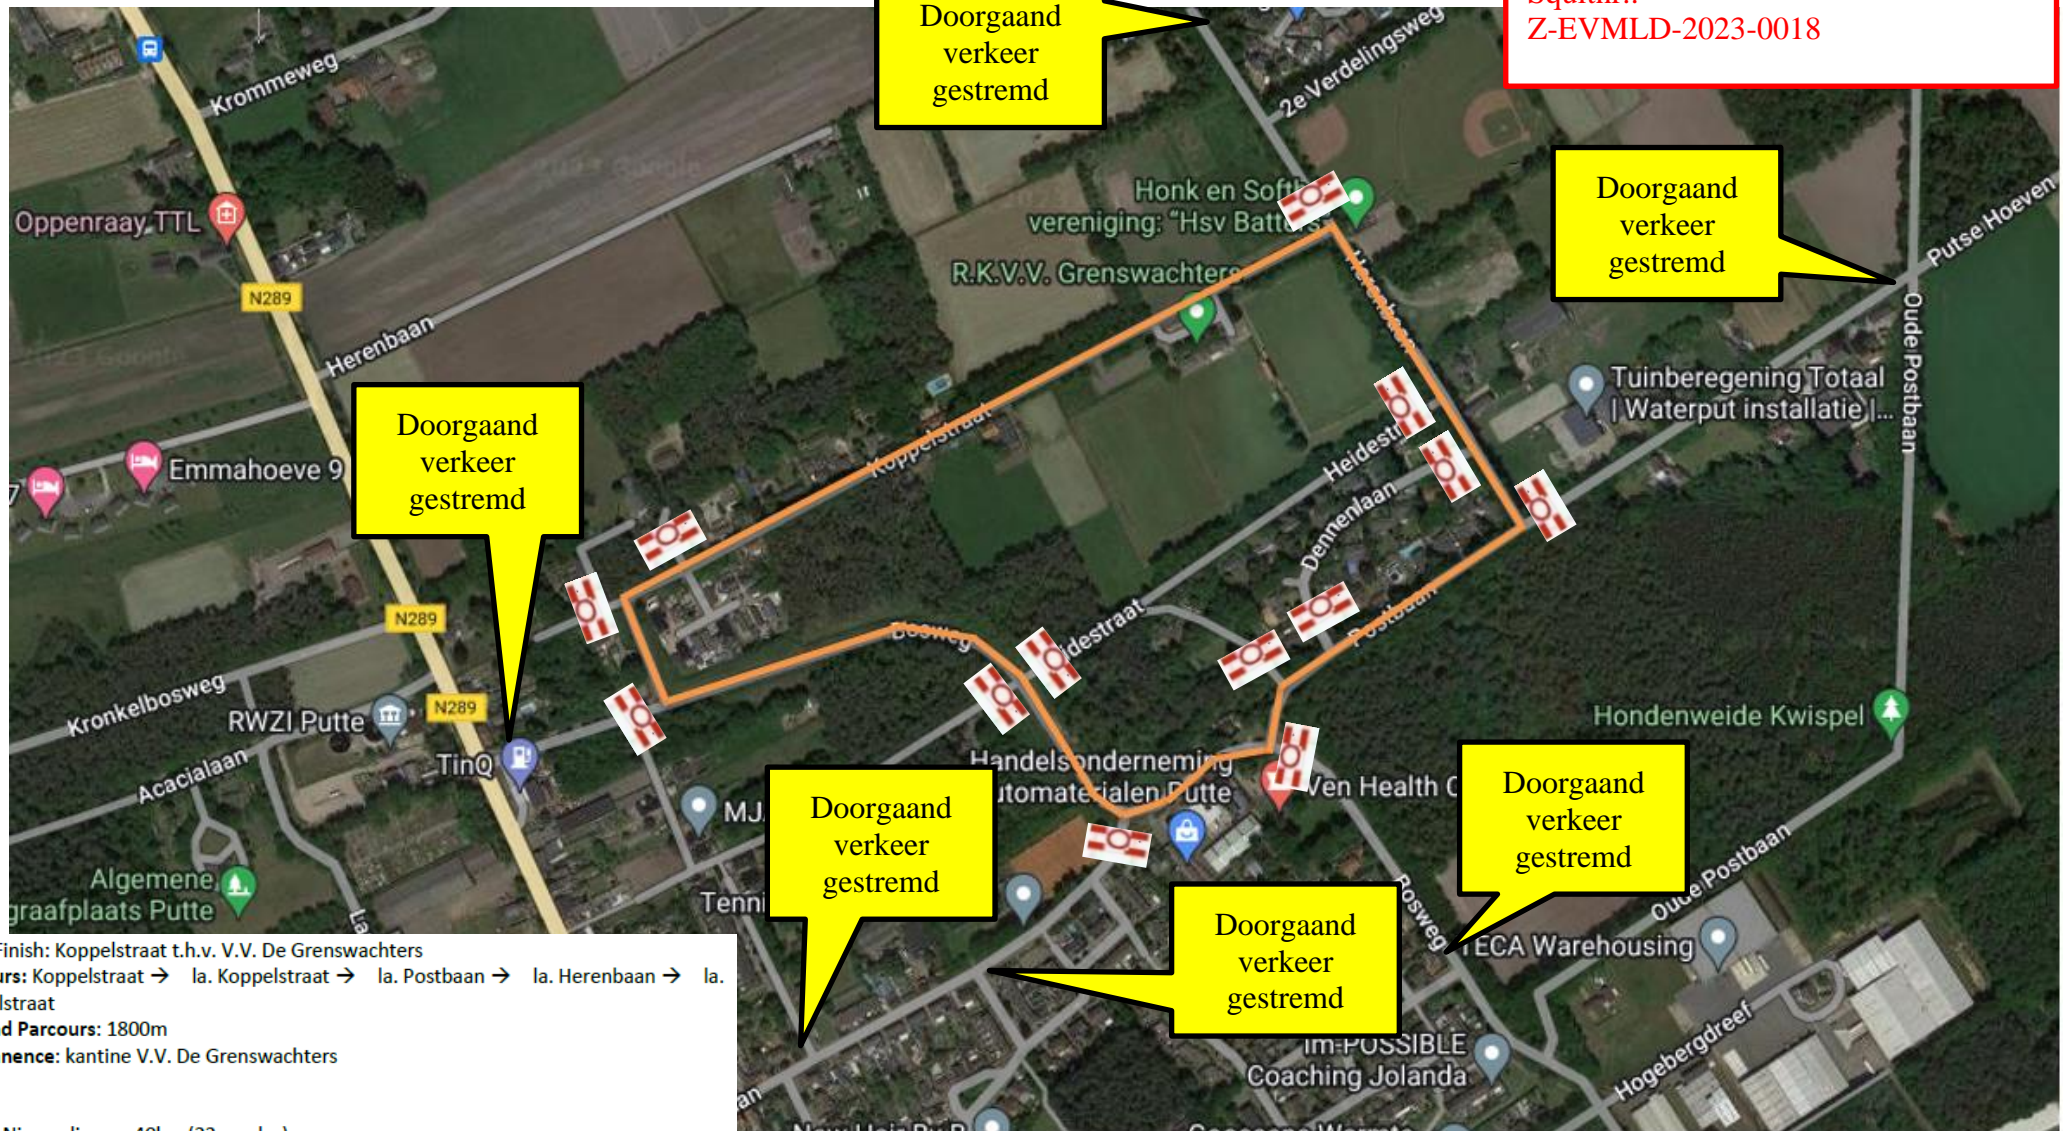

Tijdelijke verkeersmaatregel t.b.v. Brabantse Wal Wielerevent
Parcours Wielerronde Putte op 4 juni 2023 van 7:30 uur tot 19:00 uur

Datum besluit: 7-3-2023

Squitnr.:
Z-EVMLD-2023-0018

Doorgaand verkeer gestremd

Doorgaand verkeer gestremd

Doorgaand verkeer gestremd

Doorgaand verkeer gestremd

Doorgaand verkeer gestremd

Doorgaand verkeer gestremd

Start/Finish: Koppelstraat t.h.v. V.V. De Grenswachters
Parcours: Koppelstraat → la. Koppelstraat → la. Postbaan → la. Herenbaan → la. Koppelstraat
Afstand Parcours: 1800m
Permanence: kantine V.V. De Grenswachters

12.00: Nieuwelingen, 40km (22 rondes)
13.15: Sportklasse & amateurs, 40km (22 rondes)
15.00: Elite/Beloften, 80km (44 rondes)

 Afzethek met C01 bord

Verkeersregelaars staan op ieder kruispunt binnen de route