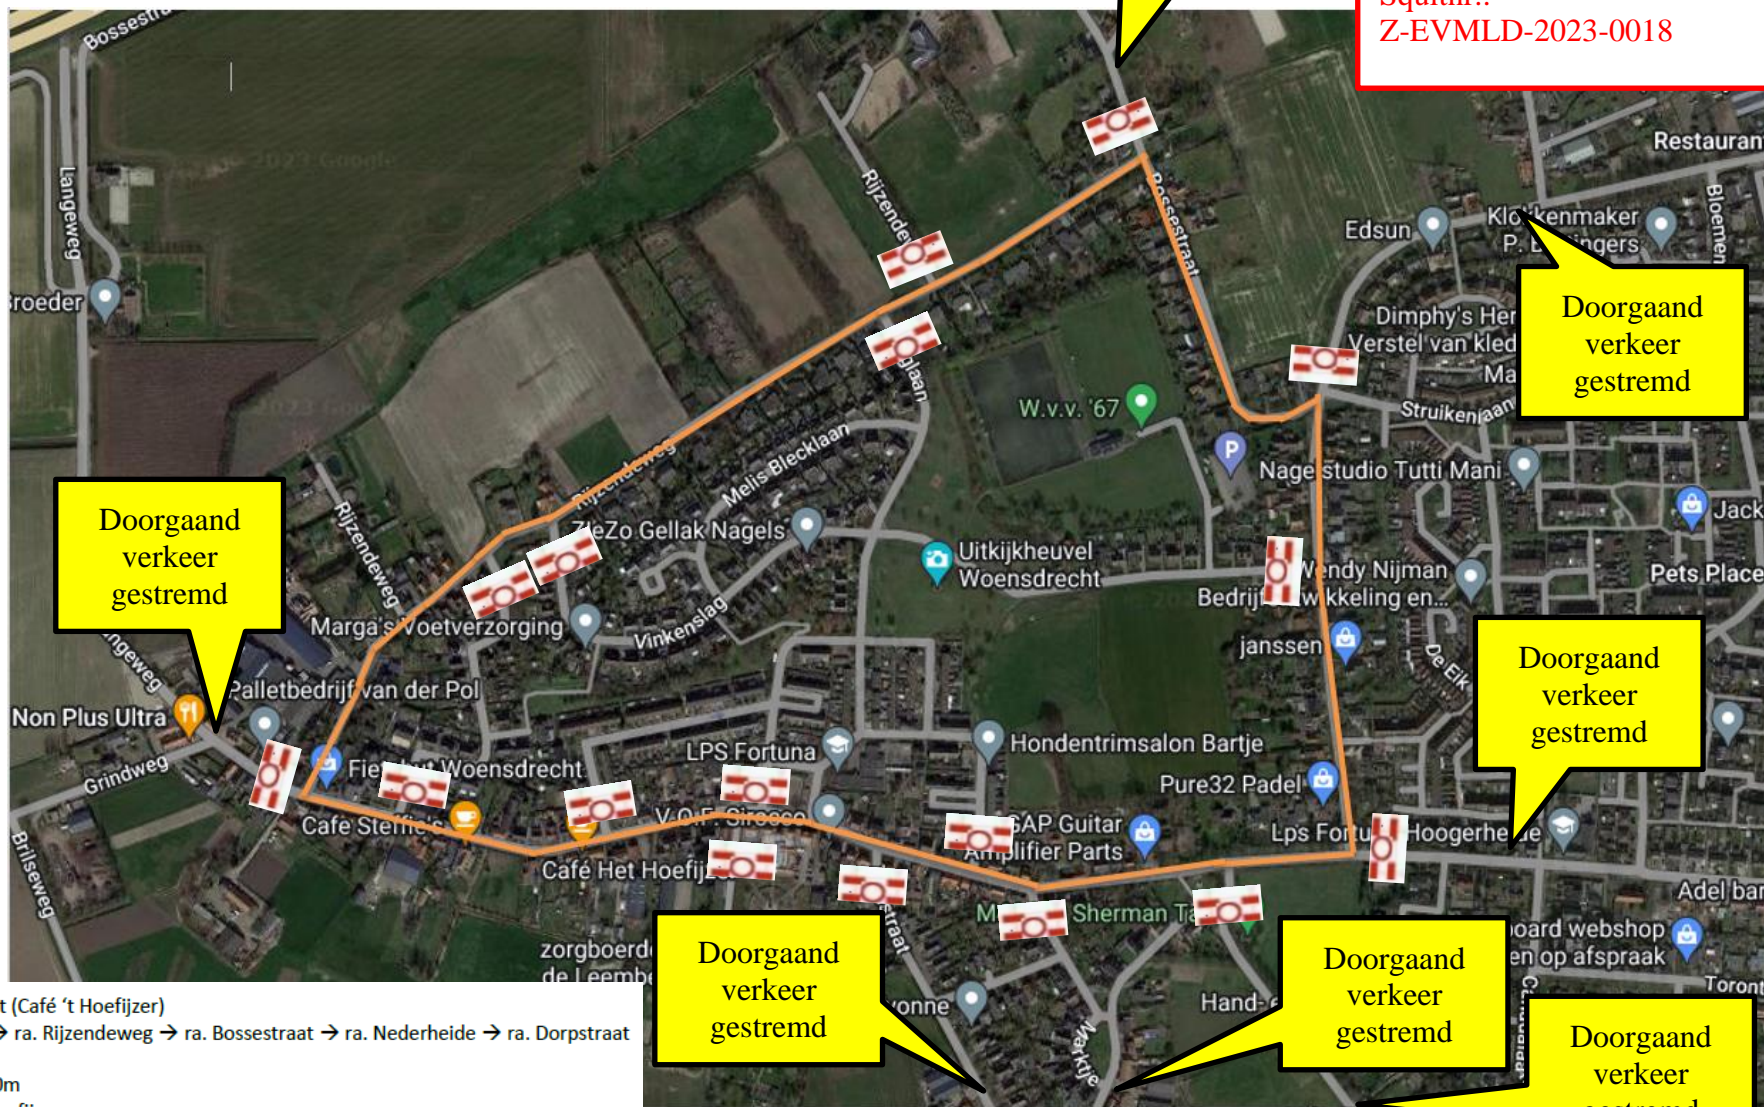

Tijdelijke verkeersmaatregel t.b.v. Brabantse Wal Wielerevent  
Parcours Wielerronde Woensdrecht op 19 maart 2023 van 7:30 uur tot 19:00 uur

Datum besluit: 7-3-2023  
Squitrnr.:  
Z-EVMLD-2023-0018

Start/Finish: Dorpstraat (Café 't Hoefijzer)  
Parcours: Dorpstraat → ra. Rijzendeweg → ra. Bossestraat → ra. Nederheide → ra. Dorpstraat

Afstand Parcours: 2500m  
Permanence: Café 't Hoefijzer

- 12:00: Nieuweligen, 40km (16 rondes)
- 13:30: Junioren, 60km (24 rondes)
- 13:00: Elite/Beloften, 80km (32 rondes)

 Afzethak met C01 bord

Verkeersregelaars staan op ieder kruispunt binnen de route