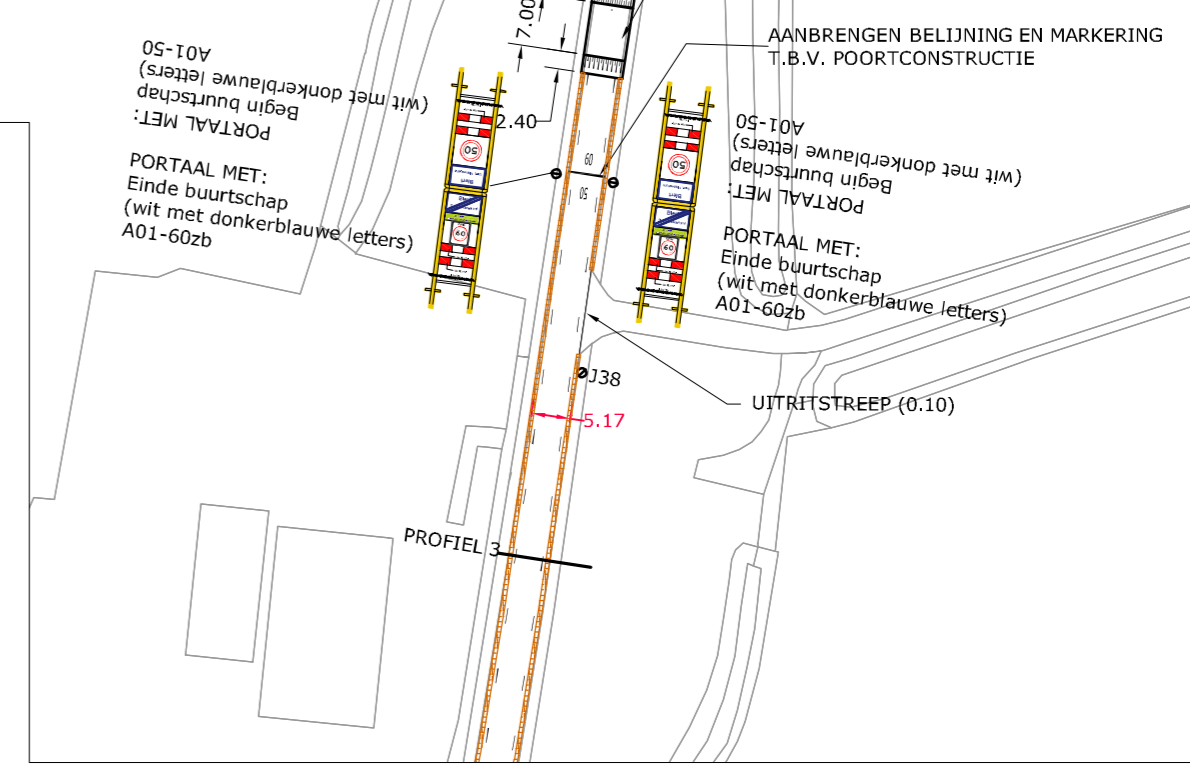

Biertsedijk Oost

- LEGENDA :**
- bestaande situatie
 - te maken werk
 - te verwijderen verkeersbord
 - te plaatsen tijdelijk bord "GEEF HET DOOR RECHTS GAAT VOOR"
 - te plaatsen verkeersbord
 - te handhaven verkeersbord

Revisie	Get.	Datum	Omschrijving wijzigingen
Definitief	✓		Eerste uitgave
Concept			

waterschap
**Hollandse
Delta**

DV MAATREGELEN 2023 BIERTSEDIJK
TUSSEN GROENE KRUISWEG N218 EN BIERTSEDIJK

Versie : 29-09-2023
Schaal : 1:20000 1:1000 1:50
Project :
Blad 4 van 7
Gezien :