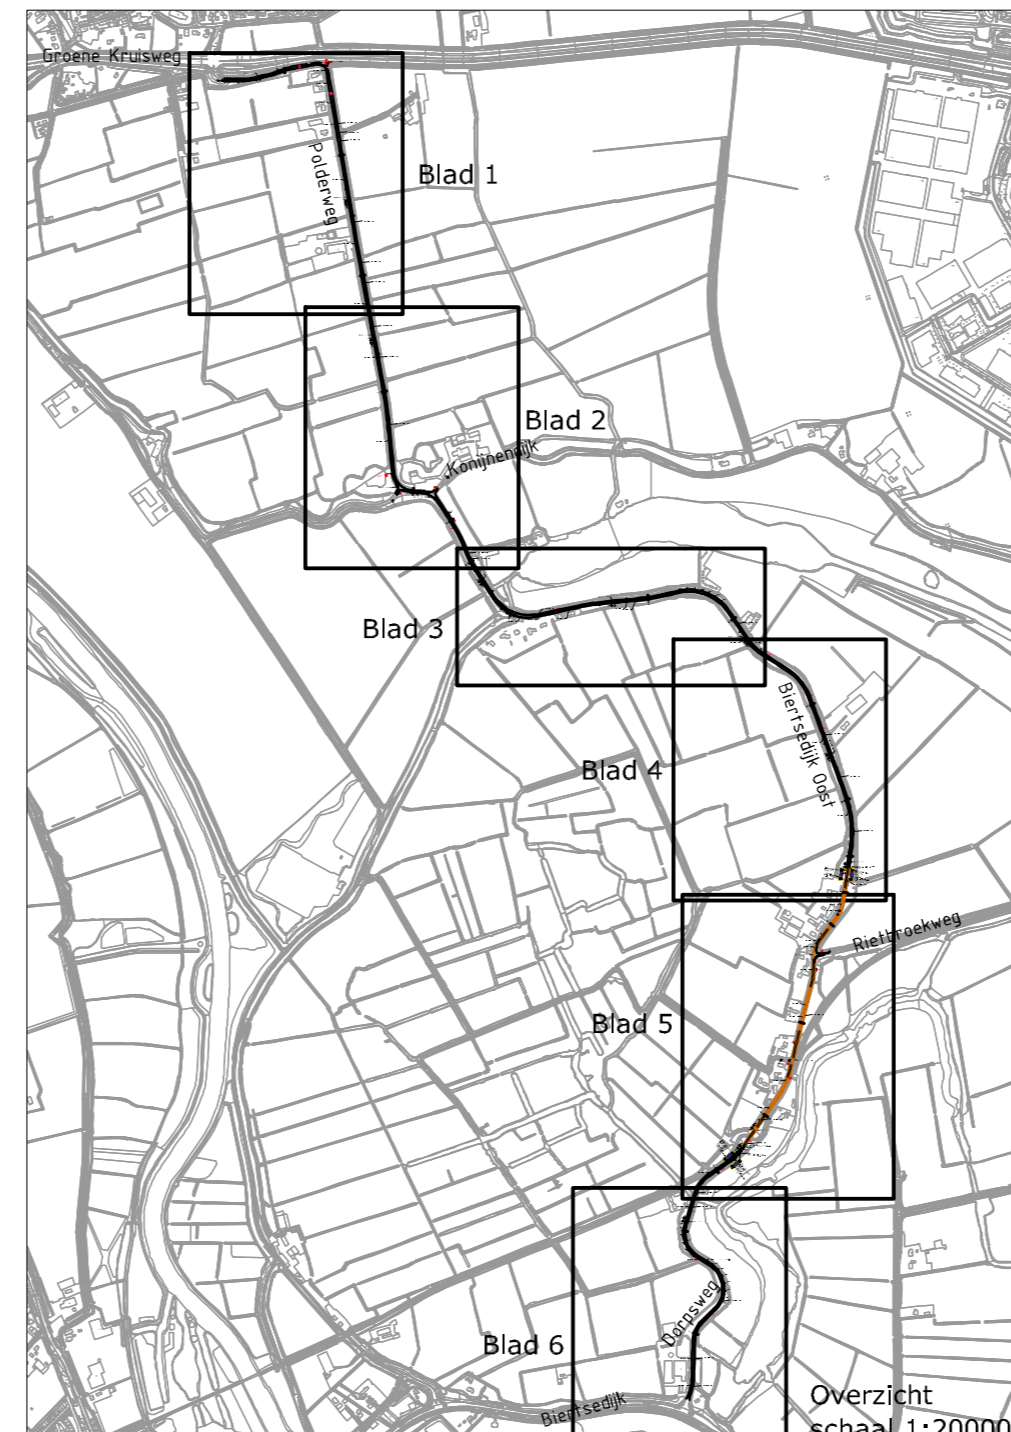

Biertsedijk Oost

- LEGENDA :**
- bestaande situatie
 - te maken werk
 - te verwijderen verkeersbord
 - te plaatsen tijdelijk bord "GEEF HET DOOR RECHTS GAAT VOOR"
 - te plaatsen verkeersbord
 - te handhaven verkeersbord

Revisie	Get.	Datum	Omschrijving wijzigingen
Definitief	✓		Eerste uitgave
Concept			

waterschap
**Hollandse
Delta**

DV MAATREGELEN 2023 BIERTSEDIJK
TUSSEN GROENE KRUISWEG N218 EN BIERTSEDIJK

Versie : 29-09-2023
Schaal : 1:20000 1:1000 1:50
Project :
Blad 4 van 7
Gezien :