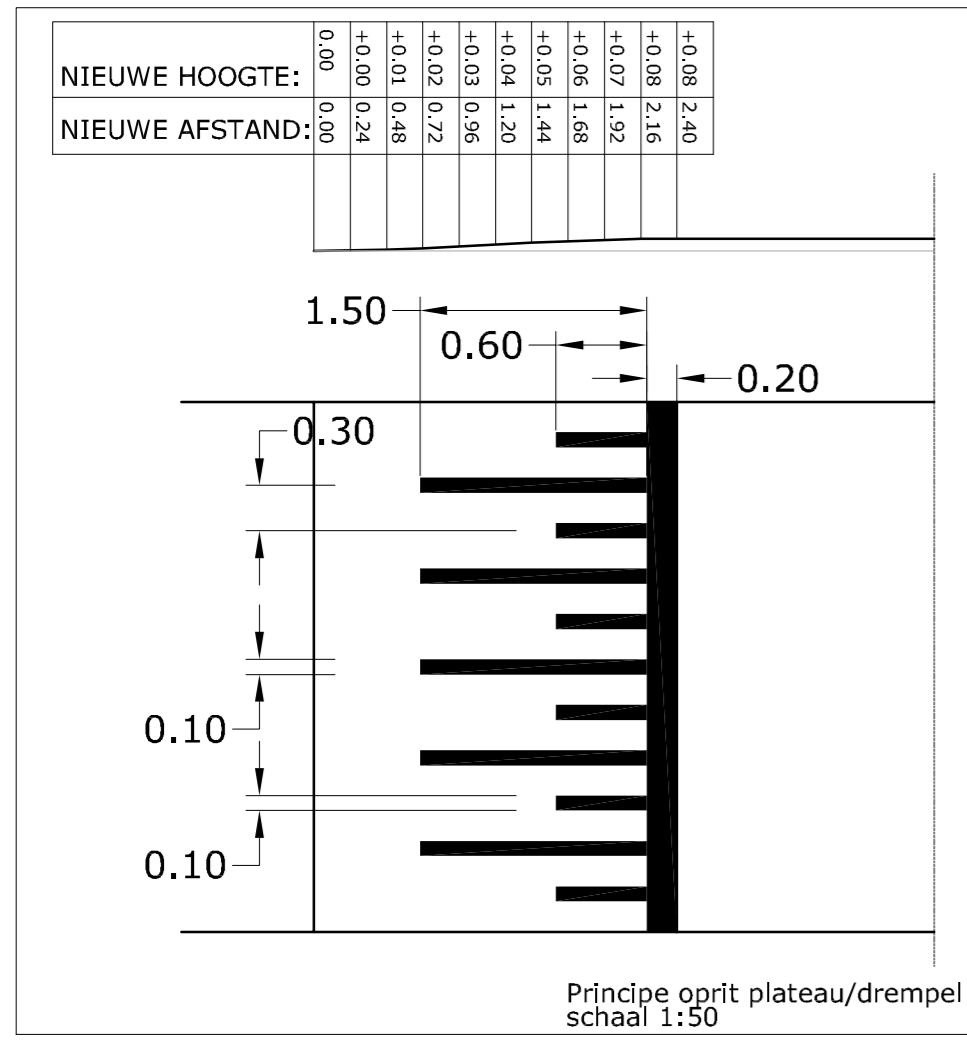

Biertsedijk Oost

- LEGENDA :**
- bestaande situatie
 - te maken werk
 - te verwijderen verkeersbord
 - te plaatsen tijdelijk bord "GEEF HET DOOR RECHTS GAAT VOOR"
 - te plaatsen verkeersbord
 - te handhaven verkeersbord

Revisie	Get.	Datum	Omschrijving wijzigingen
Definitief	✓		Eerste uitgave
Concept			

waterschap
**Hollandse
Delta**

DV MAATREGELEN 2023 BIERTSEDIJK
TUSSEN GROENE KRUISWEG N218 EN BIERTSEDIJK

Versie : 29-09-2023
Schaal : 1:20000 1:1000 1:50
Project :
Blad 4 van 7
Gezien :