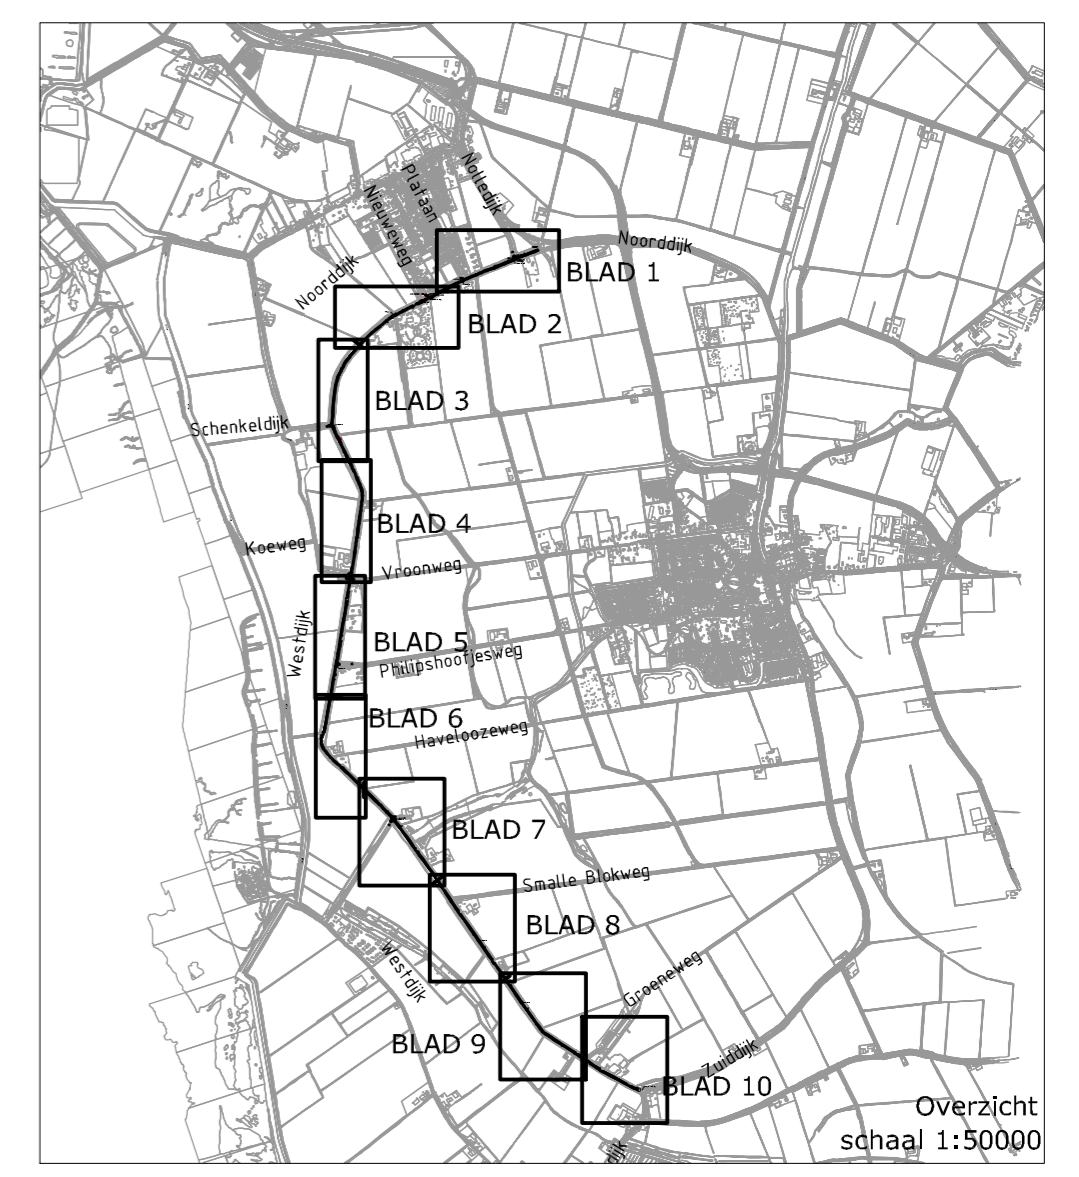

LEGENDA :

- D6L te verwijderen verkeersbord
- GHDRGV te plaatsen tijdelijk bord "GEEF HET DOOR RECHTS GAAT VOOR"
- B01 te plaatsen verkeersbord
- B01 te handhaven verkeersbord

DV MAATREGELEN 2023
NOORDDIJK EN WESTDIJK (G0150 EN G0270)

Versie : 28-02-2023 Schaal : 1:5000 1:1000 1:50 Project : Blad 3 van 11 Gezien :	Formaat : A1 Behoort bij : Referentie : 22800A14 Auteur : MARBE
--	--

Handelsweg 100 Postbus 4103 2980 GC RIDDERKERK
tel. 088 - 974 30 00 fax 088 - 974 30 01 www.wshd.nl info@wshd.nl