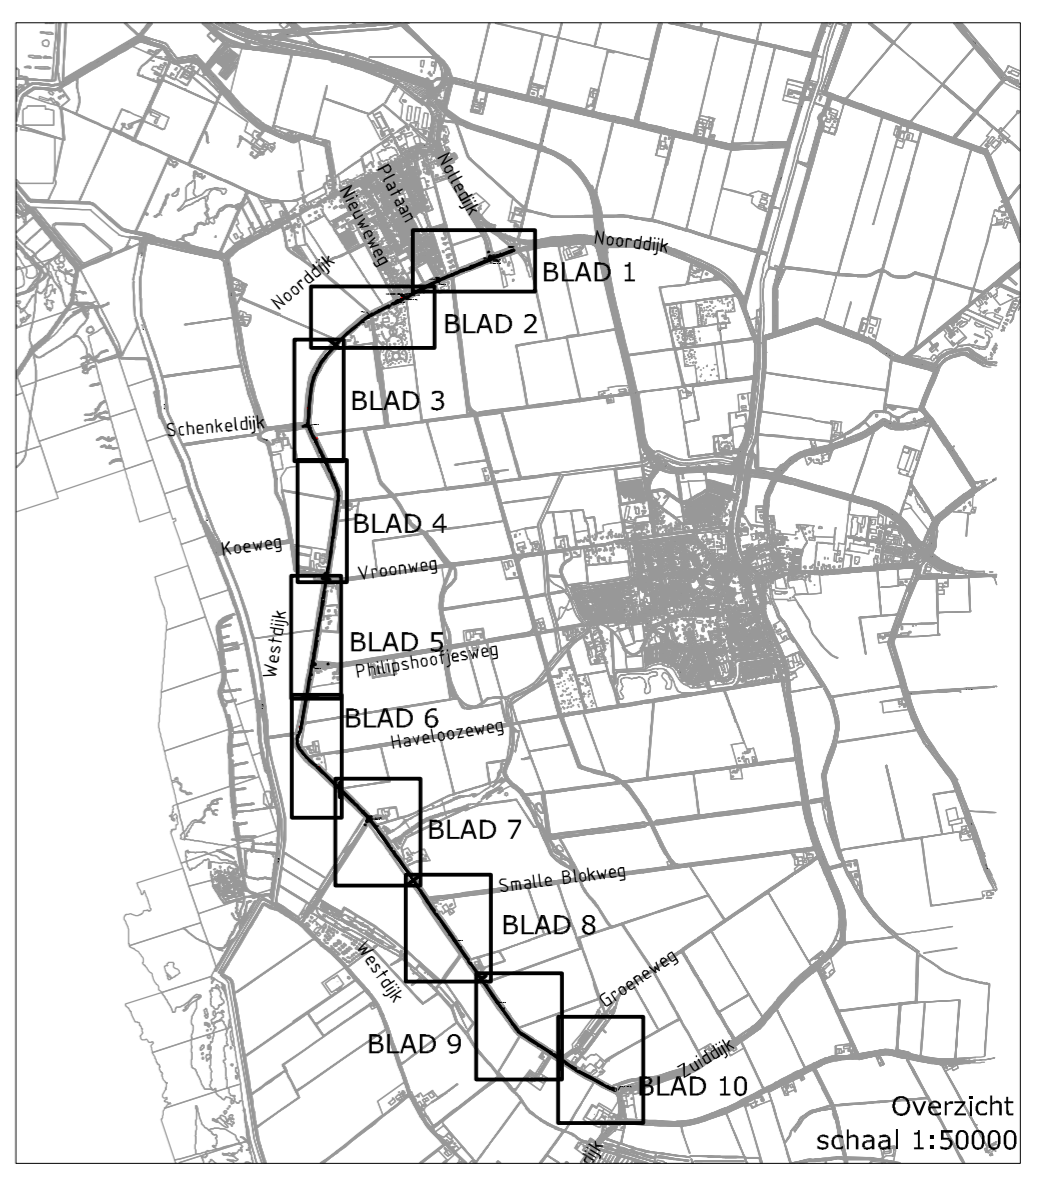

- LEGENDA :**
- B6L te verwijderen verkeersbord
  - GHDRGV te plaatsen tijdelijk bord "GEEF HET DOOR RECHTS GAAT VOOR"
  - B01 te plaatsen verkeersbord
  - B01 te handhaven verkeersbord

**DV MAATREGELEN 2023**  
NOORDDIJK EN WESTDIJK (G0150 EN G0270)

Versie : 28-02-2023  
Schaal : 1:5000 1:1000 1:50  
Project :  
Blad 4 van 11  
Gezien :

Formaat : A1  
Behoort bij :  
Referentie : 22800A14  
Auteur : MARBE

Handelsweg 100 Postbus 4103 2980 GC RIDDERKERK  
tel. 088 - 974 30 00 fax 088 - 974 30 01 www.wshd.nl info@wshd.nl