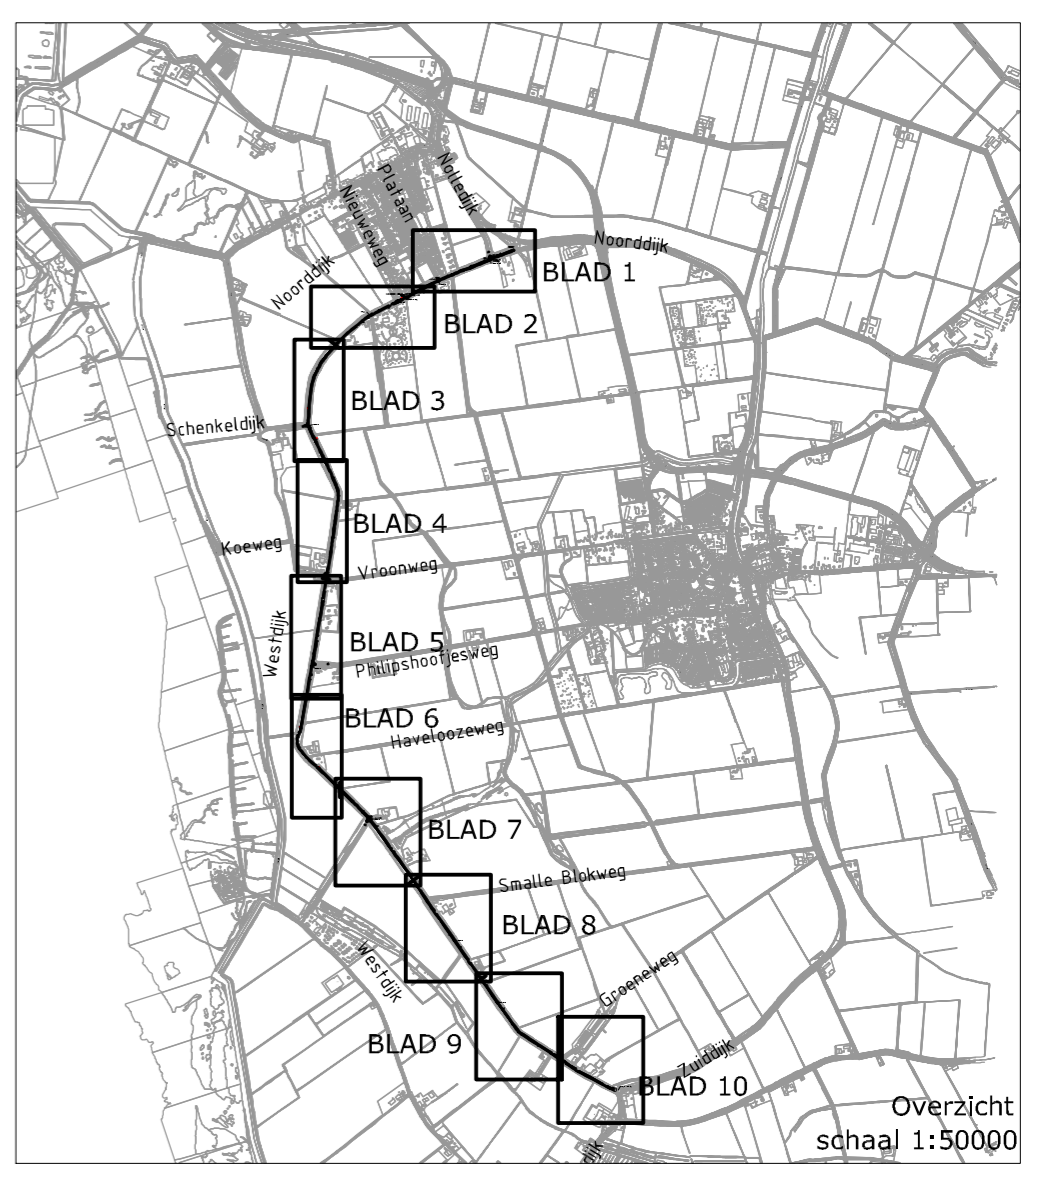

- LEGENDA :**
- D6L te verwijderen verkeersbord
  - GHDRGV te plaatsen tijdelijk bord "GEEF HET DOOR RECHTS GAAT VOOR"
  - B01 te plaatsen verkeersbord
  - B01 te handhaven verkeersbord

**DV MAATREGELEN 2023**  
NOORDDIJK EN WESTDIJK (G0150 EN G0270)

Versie : 28-02-2023  
Schaal : 1:5000 1:1000 1:50  
Project :  
Blad 5 van 11  
Gezien :

Formaat : A1  
Behoort bij :  
Referentie : 22800A14  
Auteur : MARBE

Handelsweg 100 Postbus 4103 2980 GC RIDDERKERK  
tel. 088 - 974 30 00 fax 088 - 974 30 01 www.wshd.nl info@wshd.nl