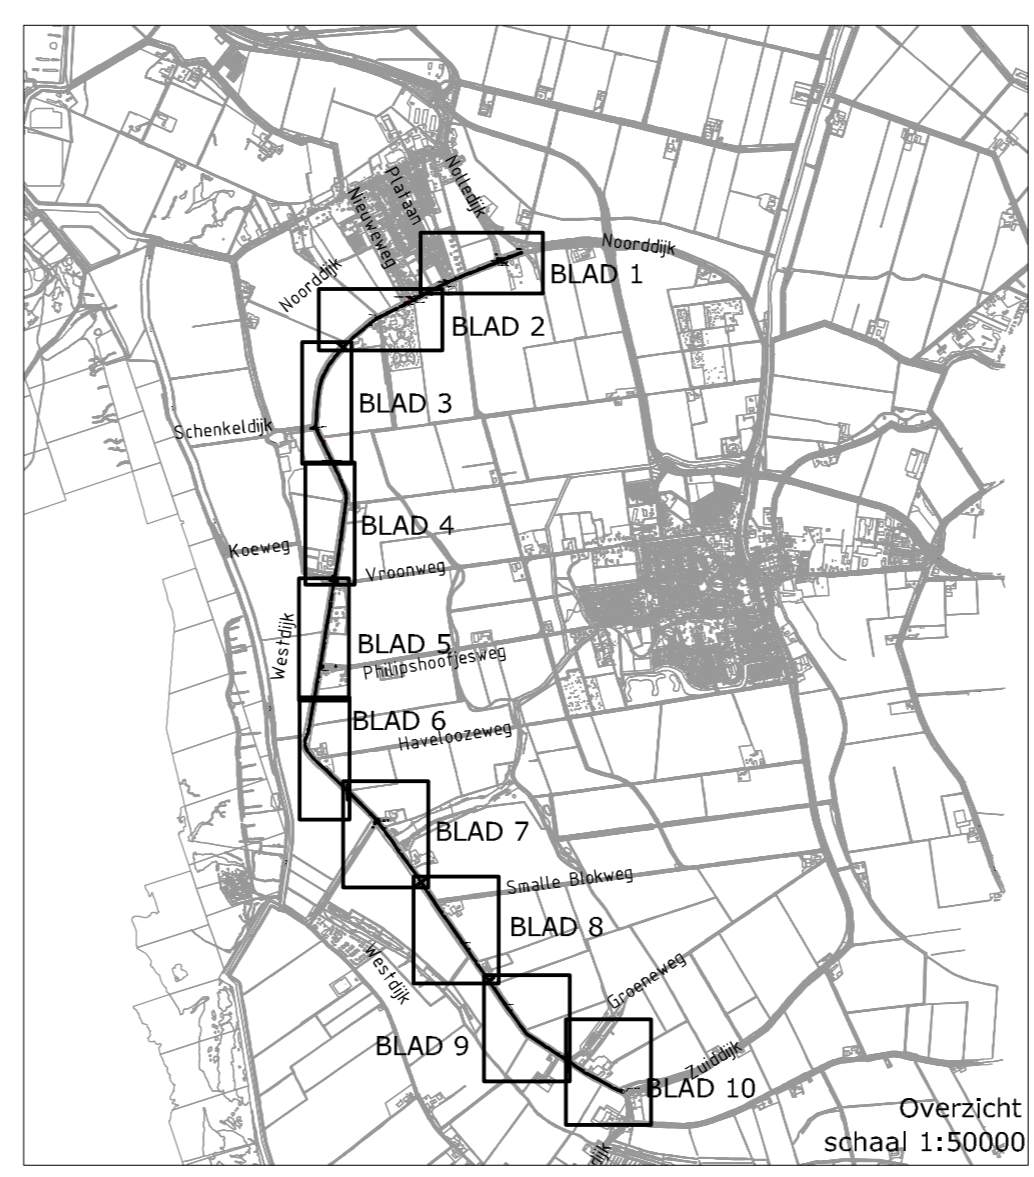

- LEGENDA :**
- D01 te verwijderen verkeersbord
 - GHDRGV te plaatsen tijdelijk bord "GEEF HET DOOR RECHTS GAAT VOOR"
 - B01 te plaatsen verkeersbord
 - B01 te handhaven verkeersbord

waterschap
**Hollandse
Delta**

DV MAATREGELEN 2023
NOORDDIJK EN WESTDIJK (G0150 EN G0270)

Versie : 28-02-2023
Schaal : 1:5000 1:1000 1:50
Project :
Blad 7 van 11
Gezien :

Formaat : A1
Behoort bij :
Referentie : 22800A14
Auteur : MARBE