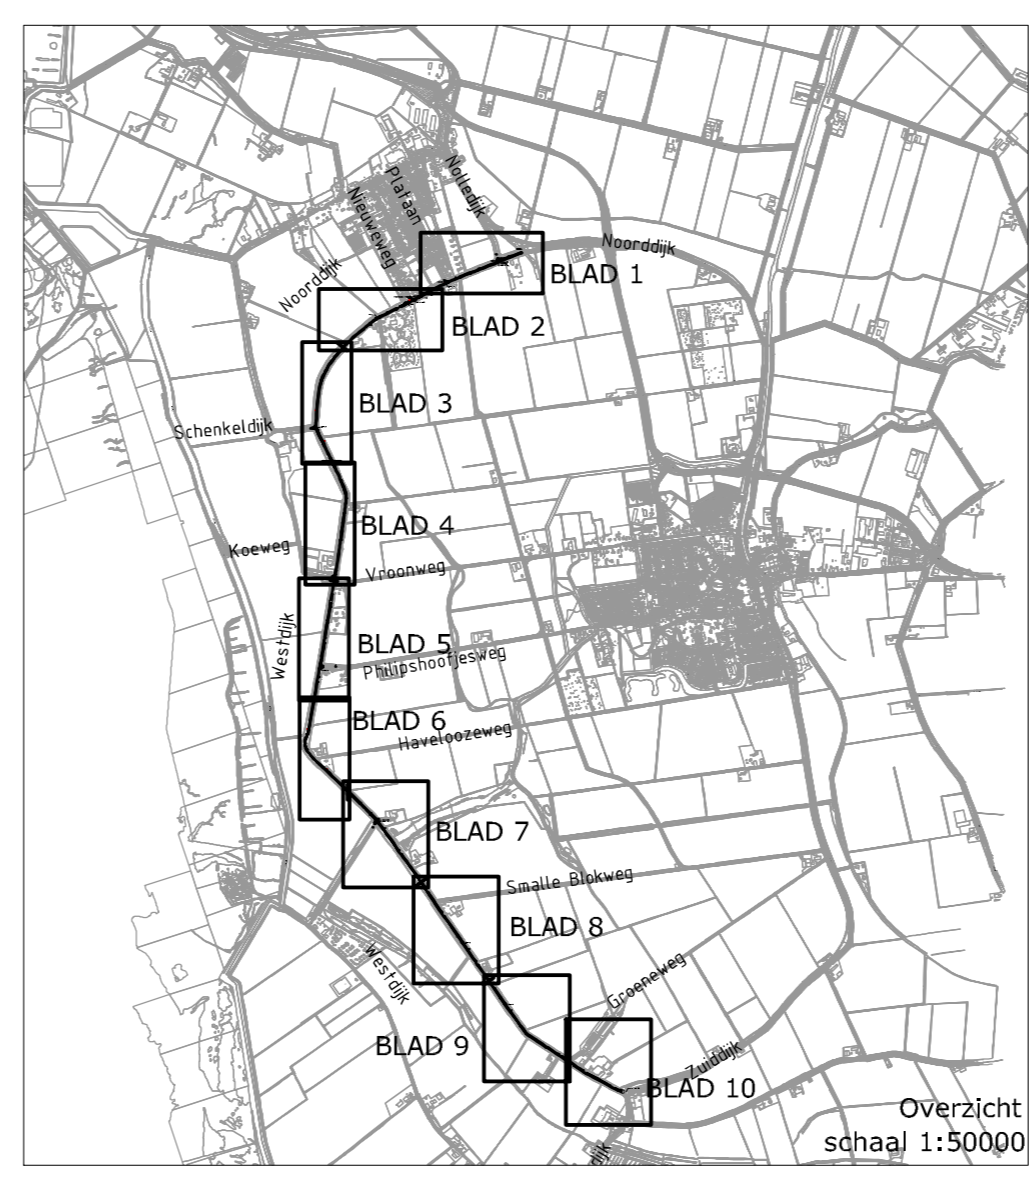

- LEGENDA :**
- D01 te verwijderen verkeersbord
  - GHDRGV te plaatsen tijdelijk bord "GEEF HET DOOR RECHTS GAAT VOOR"
  - B01 te plaatsen verkeersbord
  - B01 te handhaven verkeersbord

waterschap  
**Hollandse  
Delta**

**DV MAATREGELEN 2023**  
NOORDDIJK EN WESTDIJK (G0150 EN G0270)

Versie : 28-02-2023  
Schaal : 1:5000 1:1000 1:50  
Project :  
Blad 9 van 11  
Gezien :

Formaat : A1  
Behoort bij :  
Referentie : 22800A14  
Auteur : MARBE