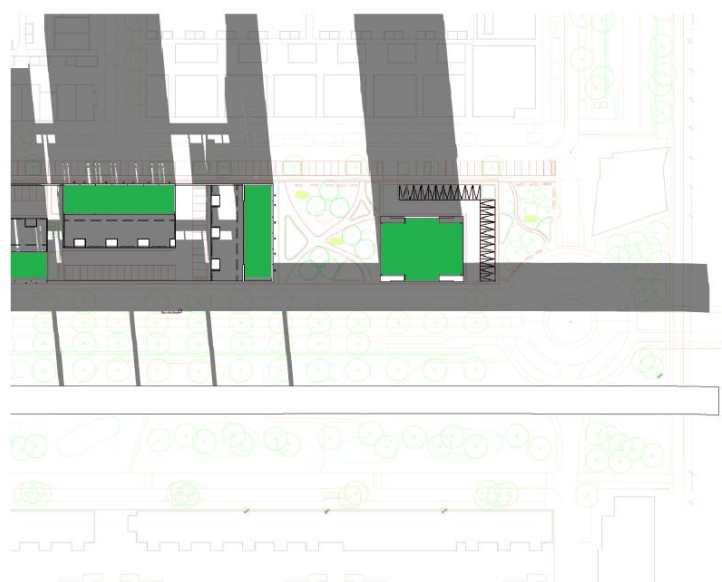

21 maart 15.00 uur

21 juni 15.00uur

21 september 15.00uur

21 december 15.00uur

Schaduwonderzoek | Puttershoekstraat | rechts

21 maart 15.00 uur

21 juni 15.00uur

21 september 15.00uur