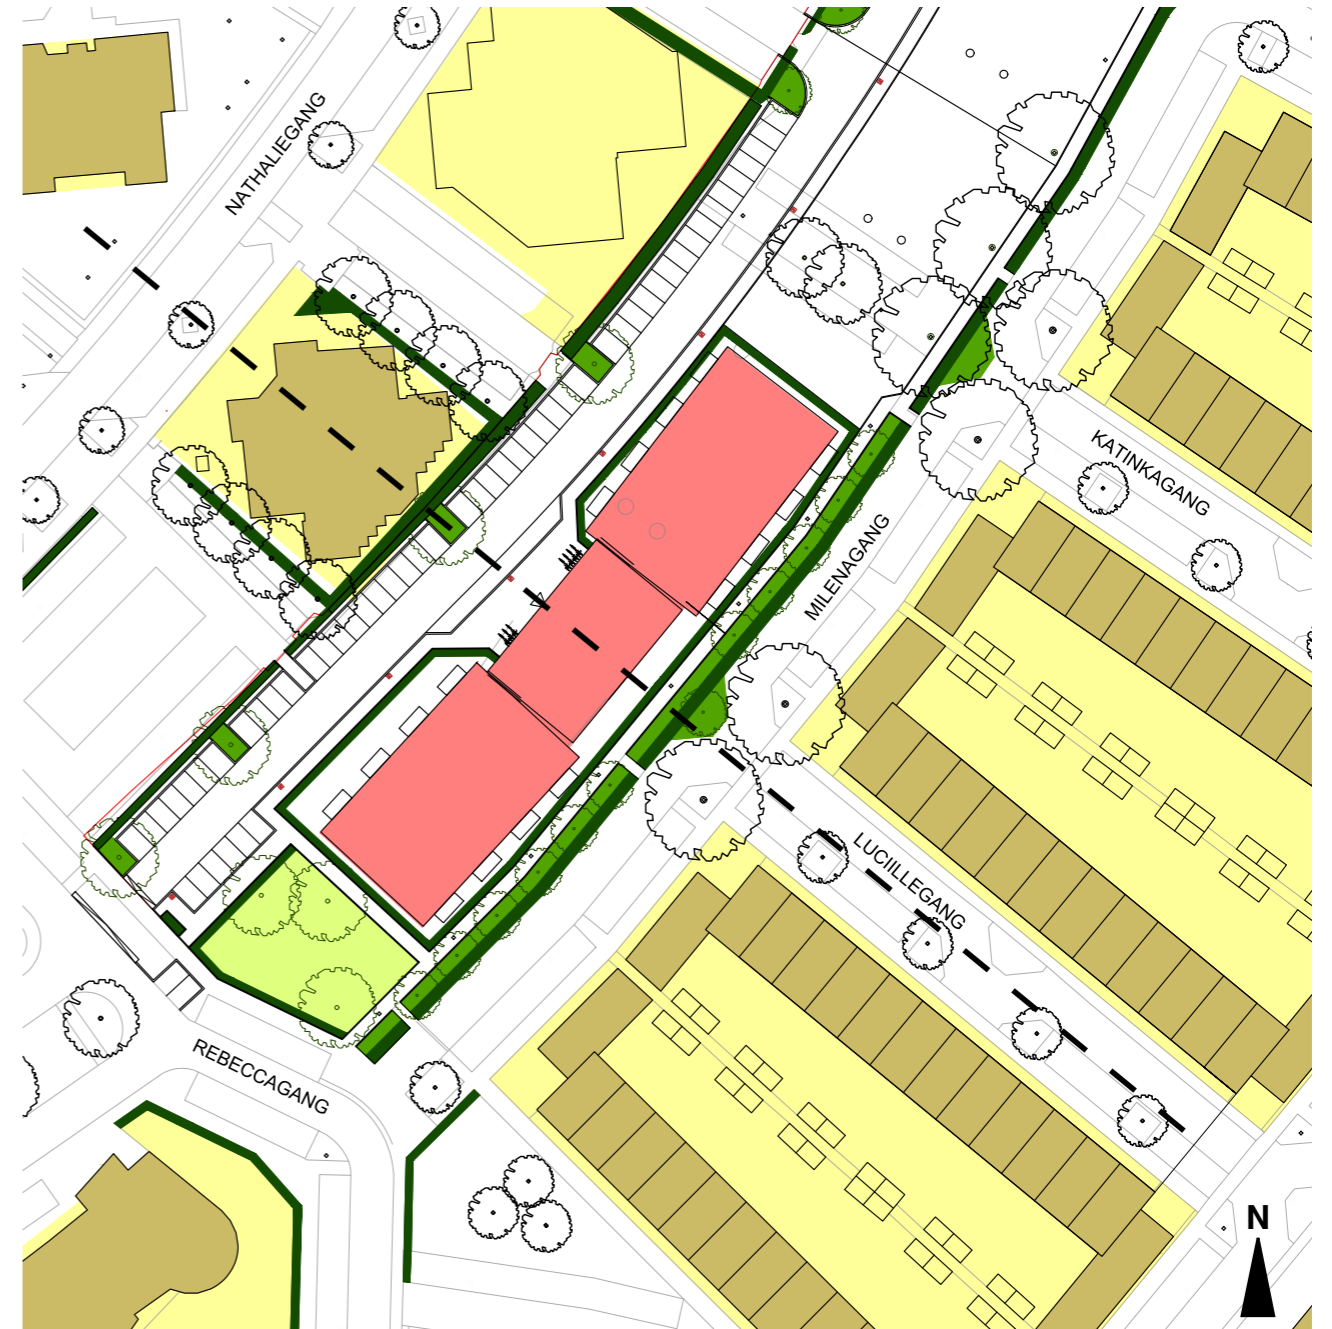

30 november 2016

Katwijkerlaantracé Zoetermeer

Woongebouw met zorgfunctie

Locatie & stedenbouwkundige inpassing

Locatie

Plankaart (a.d.h.v. Koster Architectuur & Stedenbouw)

Plattegronden

A.d.h.v. tekeningen Koster Architectuur & Stedenbouw

Verdieping 1 + 2
2 x 8 zorgunits en 2 groepsruimten per verdieping

Begane grond
2 x 8 zorgunits en 2 groepsruimten

Gevelaanzichten

Voorstel gevelindeling en materiaalkeuze

Noordwest gevel

Groenbalkons met klimhortensia (hydrangea petiolaris) op Noordoost- en Zuidwest gevels, groeiend over leien gevel

Noordoost gevel

Zuidwest gevel

Zuidoost gevel

Gevelfragment en materialen

Voorstel gevelindeling en materiaalkeuze buitenblad

Vitoria 57 Naturleien

Kleur leisteen: Multicolor, bont gekleurd
Soort product: Nieuwbouw & renovatie
Dikte : 5 - 10 mm
Toepassing: Natuurleien gevelbekleding
Garantie : 10 jaar
Dekkingswijze: Maasdekking
Leverancier: Lei-import