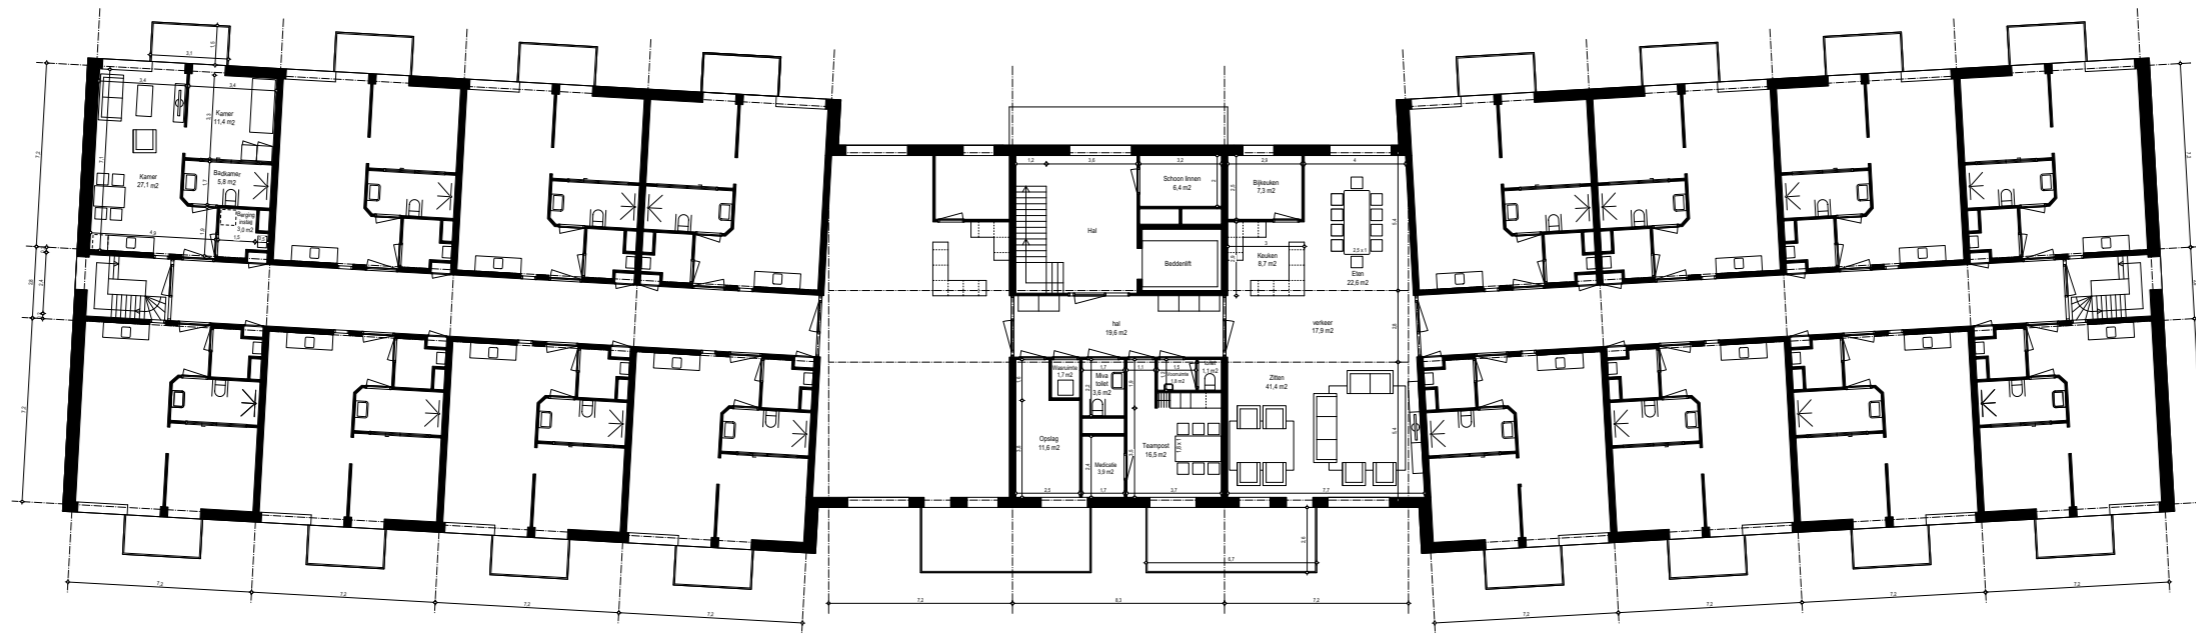

30 november 2016

Katwijkerlaantracé Zoetermeer

Woongebouw met zorgfunctie

Locatie & stedenbouwkundige inpassing

Locatie

Plankaart (a.d.h.v. Koster Architectuur & Stedenbouw)

Plattegronden

A.d.h.v. tekeningen Koster Architectuur & Stedenbouw

Verdieping 1 + 2
2 x 8 zorgunits en 2 groepsruimten per verdieping

Begane grond
2 x 8 zorgunits en 2 groepsruimten

Gevelaanzichten

Voorstel gevelindeling en materiaalkeuze

Noordwest gevel

Groenbalkons met klimhortensia (hydrangea petiolaris) op Noordoost- en Zuidwest gevels, groeiend over leien gevel