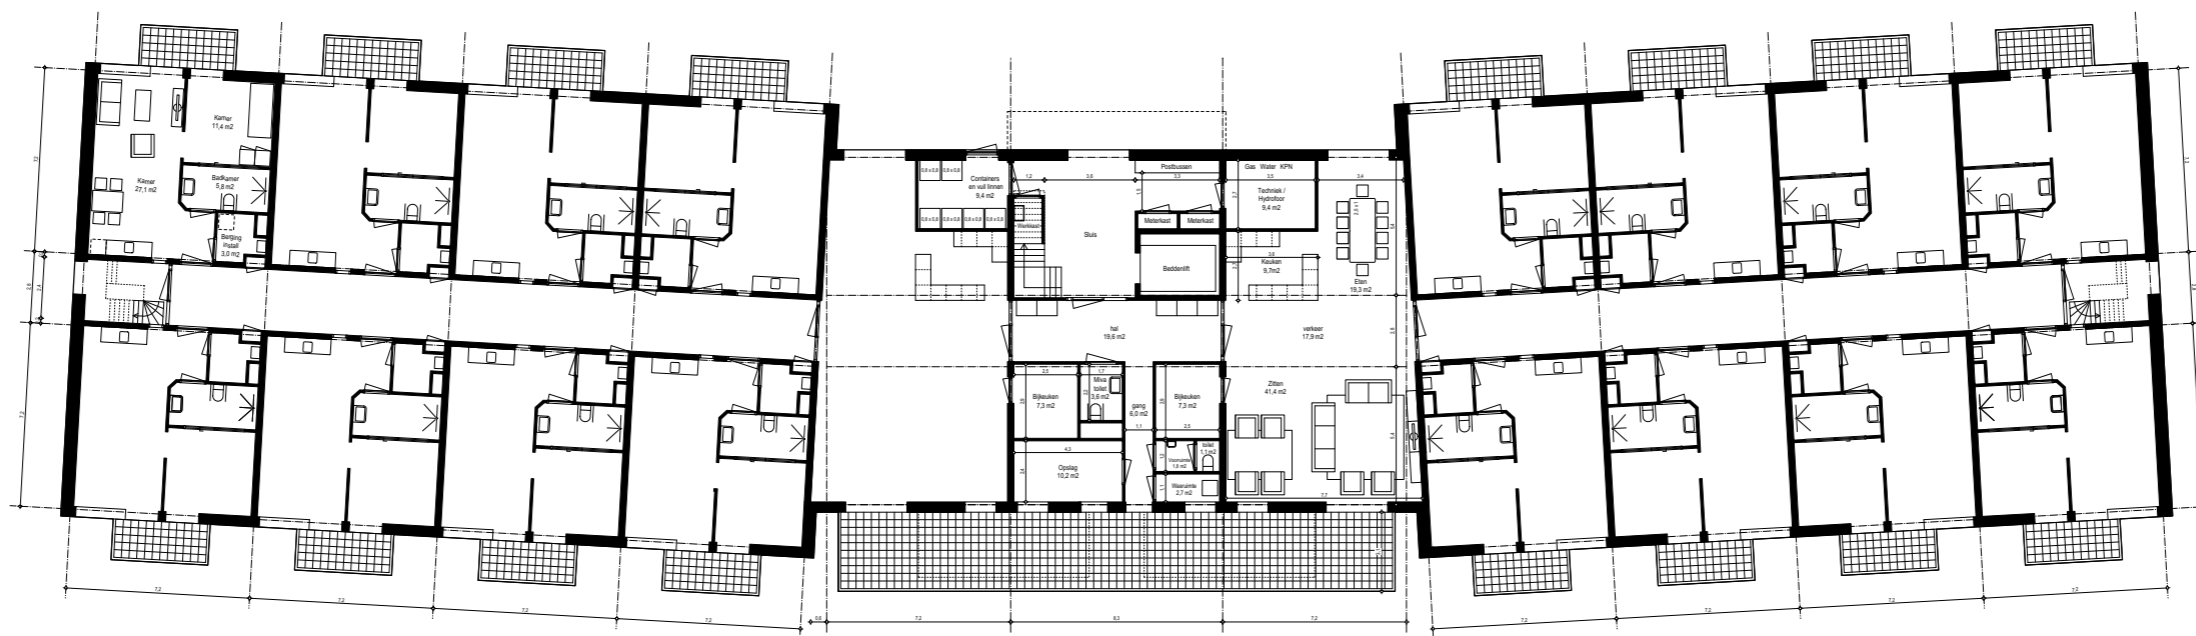

30 november 2016

Katwijkerlaantracé Zoetermeer

Woongebouw met zorgfunctie

Locatie & stedenbouwkundige inpassing

Locatie

Plankaart (a.d.h.v. Koster Architectuur & Stedenbouw)

Plattegronden

A.d.h.v. tekeningen Koster Architectuur & Stedenbouw

Verdieping 1 + 2
2 x 8 zorgunits en 2 groepsruimten per verdieping

Begane grond
2 x 8 zorgunits en 2 groepsruimten

Gevelaanzichten

Voorstel gevelindeling en materiaalkeuze

Noordwest gevel

Groenbalkons met klimhortensia (hydrangea petiolaris) op Noordoost- en Zuidwest gevels, groeiend over leien gevel