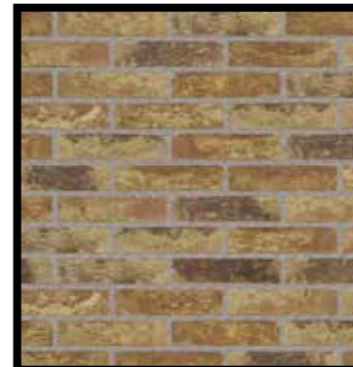

Noordoost gevel

Zuidwest gevel

Zuidoost gevel

Gevelfragment en materialen

Voorstel gevelindeling en materiaalkeuze buitenblad

Vitoria 57 Naturleien

Kleur leisteen: Multicolor, bont gekleurd
Soort product: Nieuwbouw & renovatie
Dikte : 5 - 10 mm
Toepassing: Natuurleien gevelbekleding
Garantie : 10 jaar
Dekkingswijze: Maasdekking
Leverancier: Lei-import