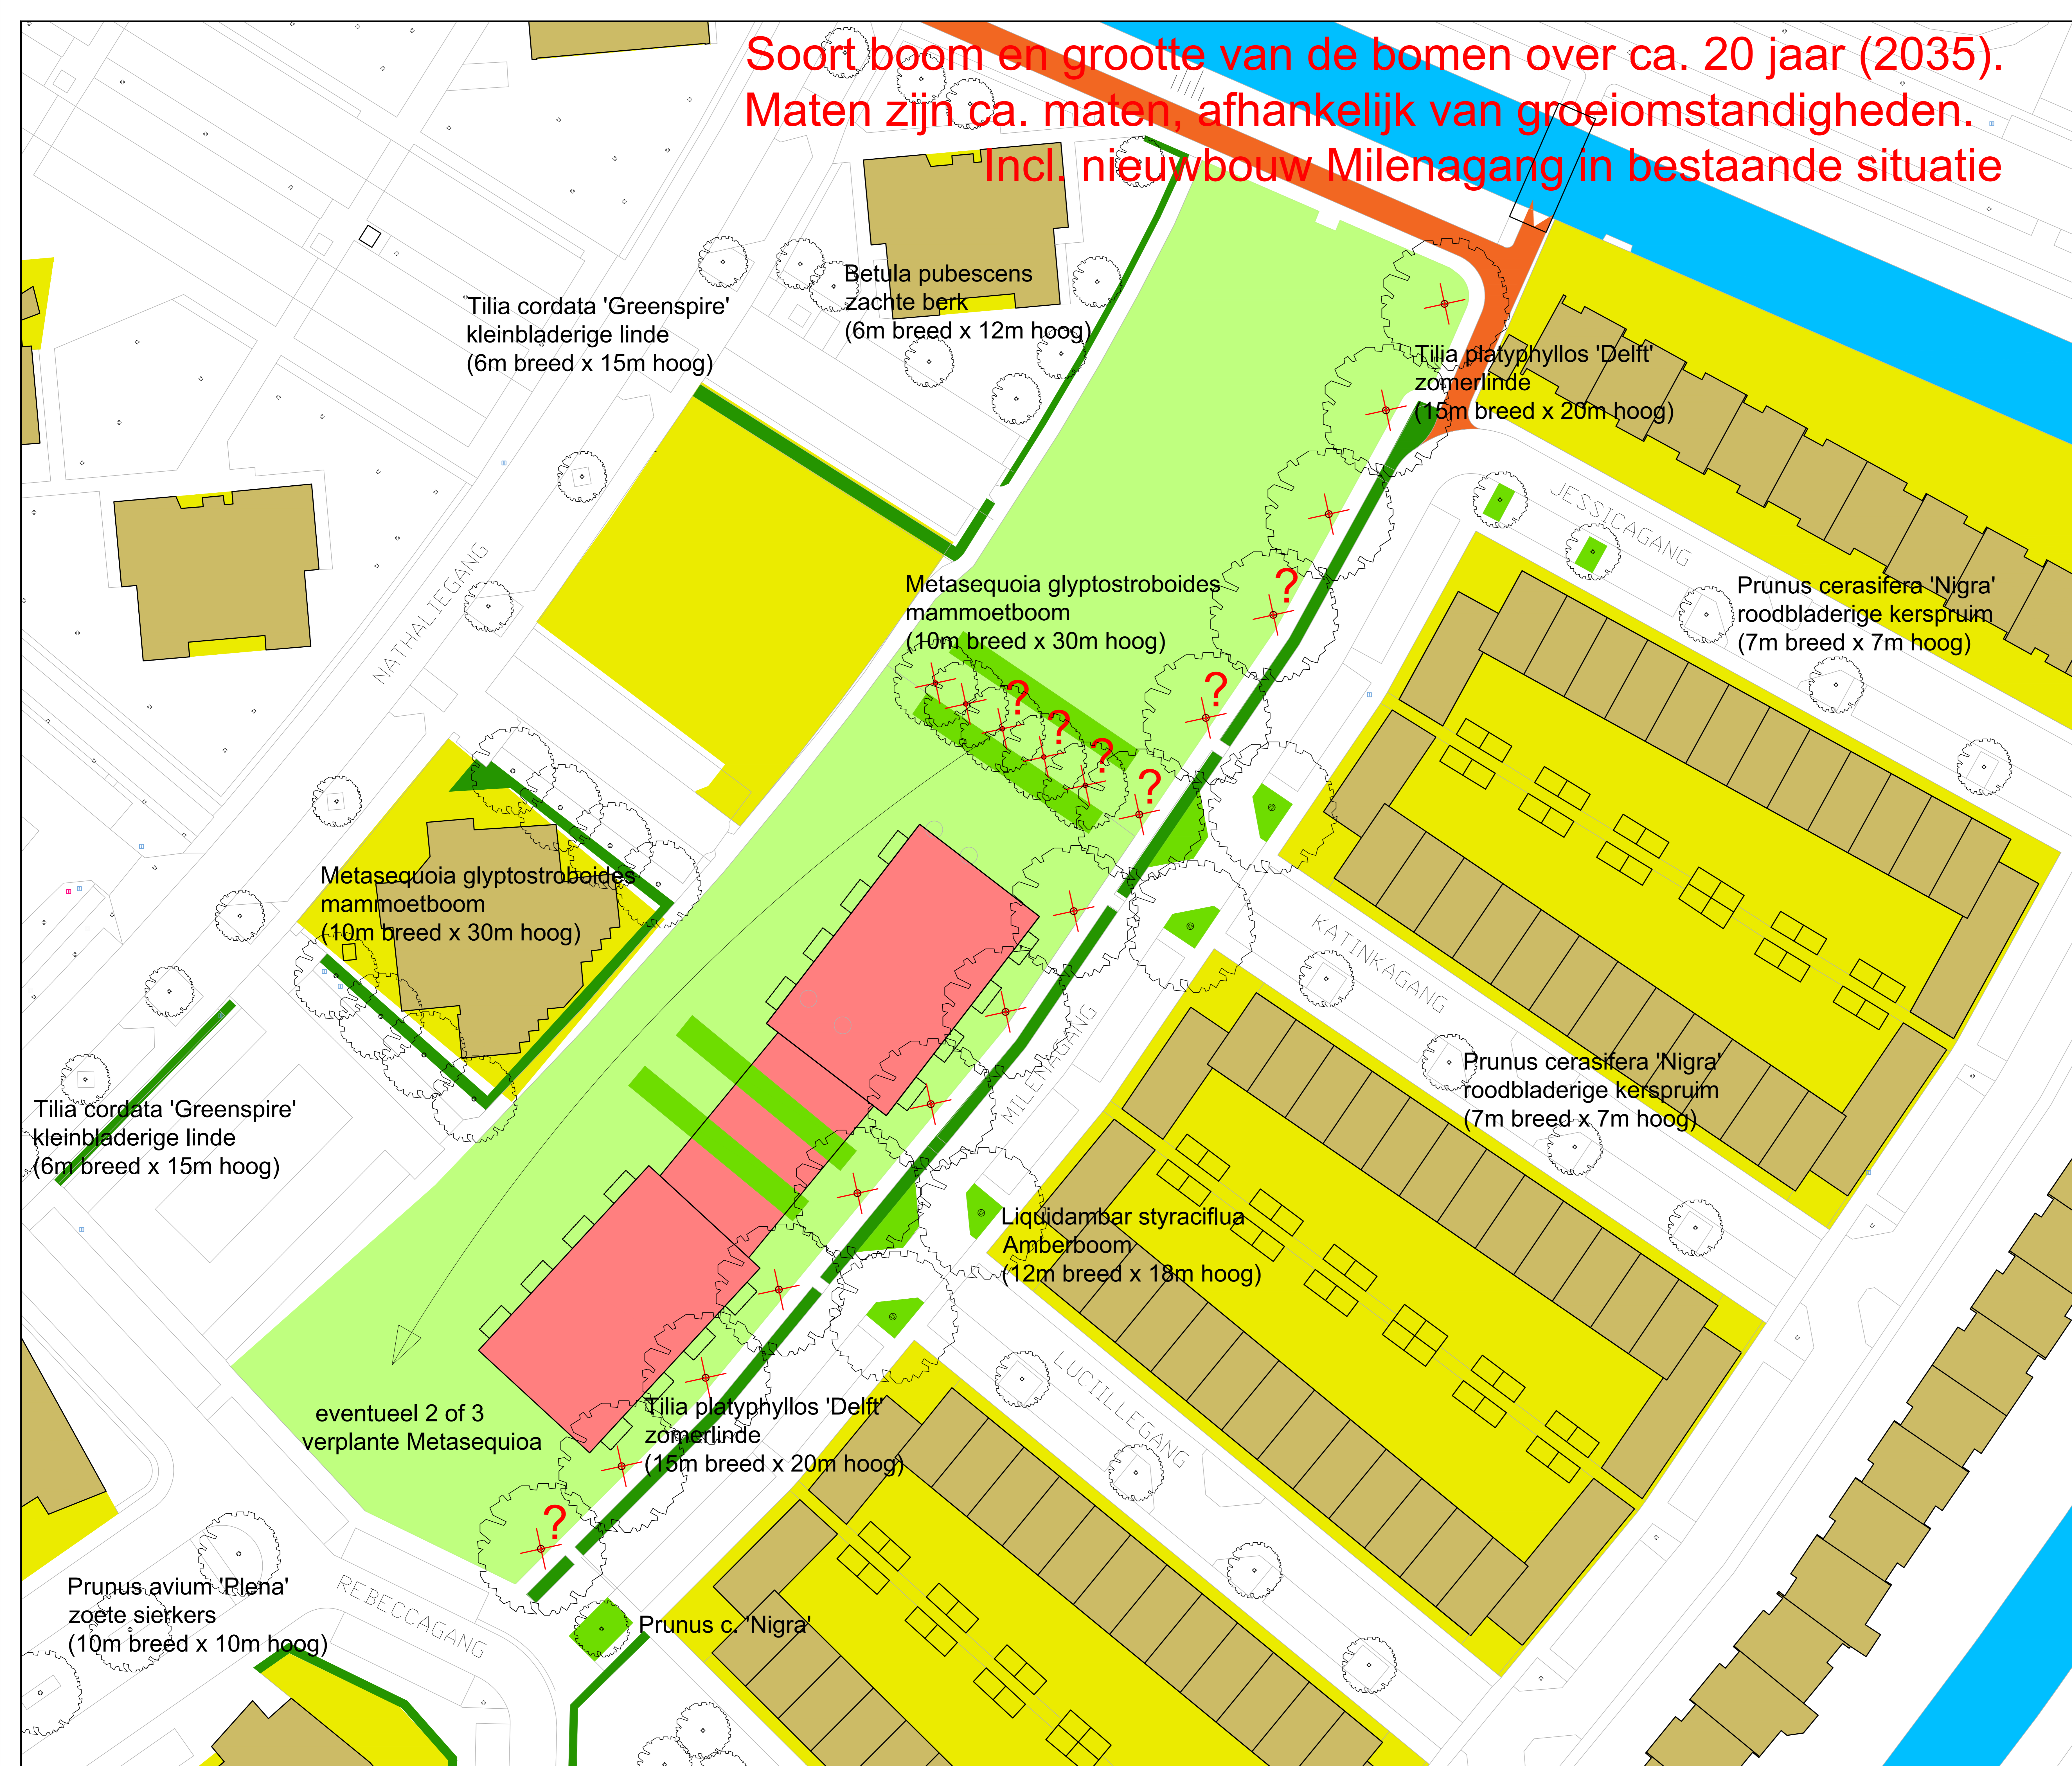

**Soort boom en grootte van de bomen over ca. 20 jaar (2035).
Maten zijn ca. maten, afhankelijk van groeiomstandigheden.
Incl. nieuwbouw Milenagang in bestaande situatie**

Tilia platyphyllos 'Delft' zomerlinde (langs Milenagang (15m breed x 20m hoog))

Metasequoia glyptostroboides mammoetboom (10m breed x 30m hoog)

-  te verplanten / kappen boom
-  te verplanten / kappen boom, afhankelijk keuze omwonenden

Gemeente Zoetermeer
Stad Stedelijke Ontwikkeling (SO)

Rokkeveen
bestaande situatie
met gepland zorgcomplex
incl. bomen met grootte over 20 jaar

Dit tekening heeft geen juridische werking, zodat daarvan geen rechten voortvloeien kunnen worden. Vrijgeven voorstellen.