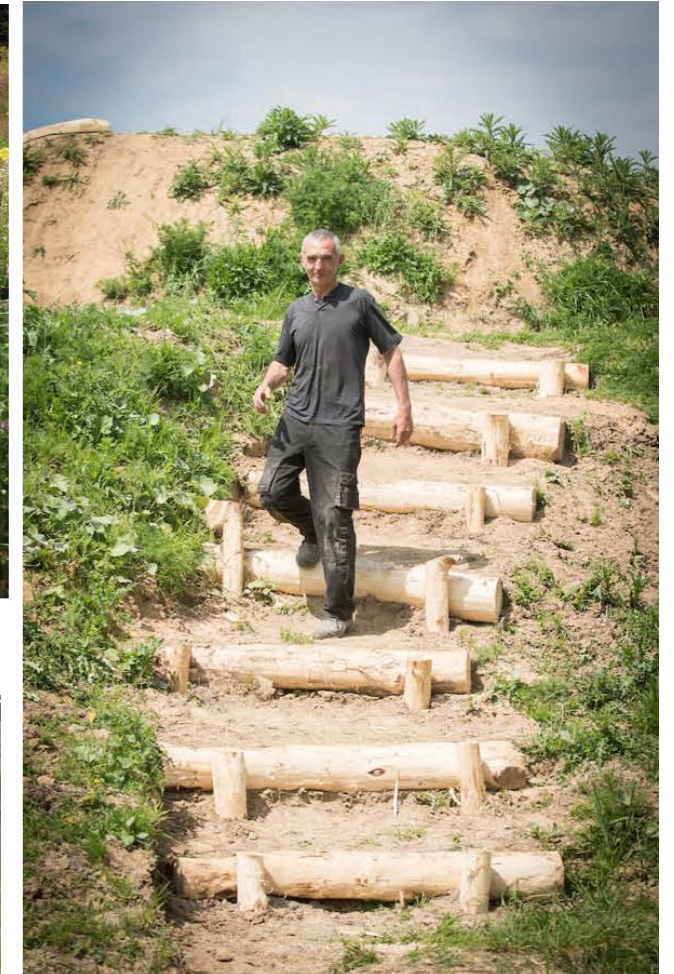

'Gat in de Markt'

Definitief ontwerp

Definitief inrichtingsplan
21 maart 2023
Schaal 1: 200 (A3)

'Gat in de Markt' Definitief ontwerp

Houtsnippen

Boomstam rijwielstalling

Beeldende kunst 'De Koe Van Beaufort'

Crossbaantje voor kleinen kinderen

Poort aan Frankrijklaan zijde verwijderen

Valbescherming houten hekwerk (h=1,20m)

Picknick bank

Wilde planten

zwerfkeien

Terrastreden van boomstammen

Natuurspelen

Klimwand voor kleine kinderen

Liggende boomstammen

'Gat in de Markt' Beplantingsplan

Definitief inrichtingsplan
21 maart 2023
Schaal 1: 200 (A3)

'Gat in de Markt'

Beplantingsplan

Bloemrijk grasmengsel

1.000m²
60% mengsel B en 40 % mengsel E.
(Biodivers B.V., Oudewater)