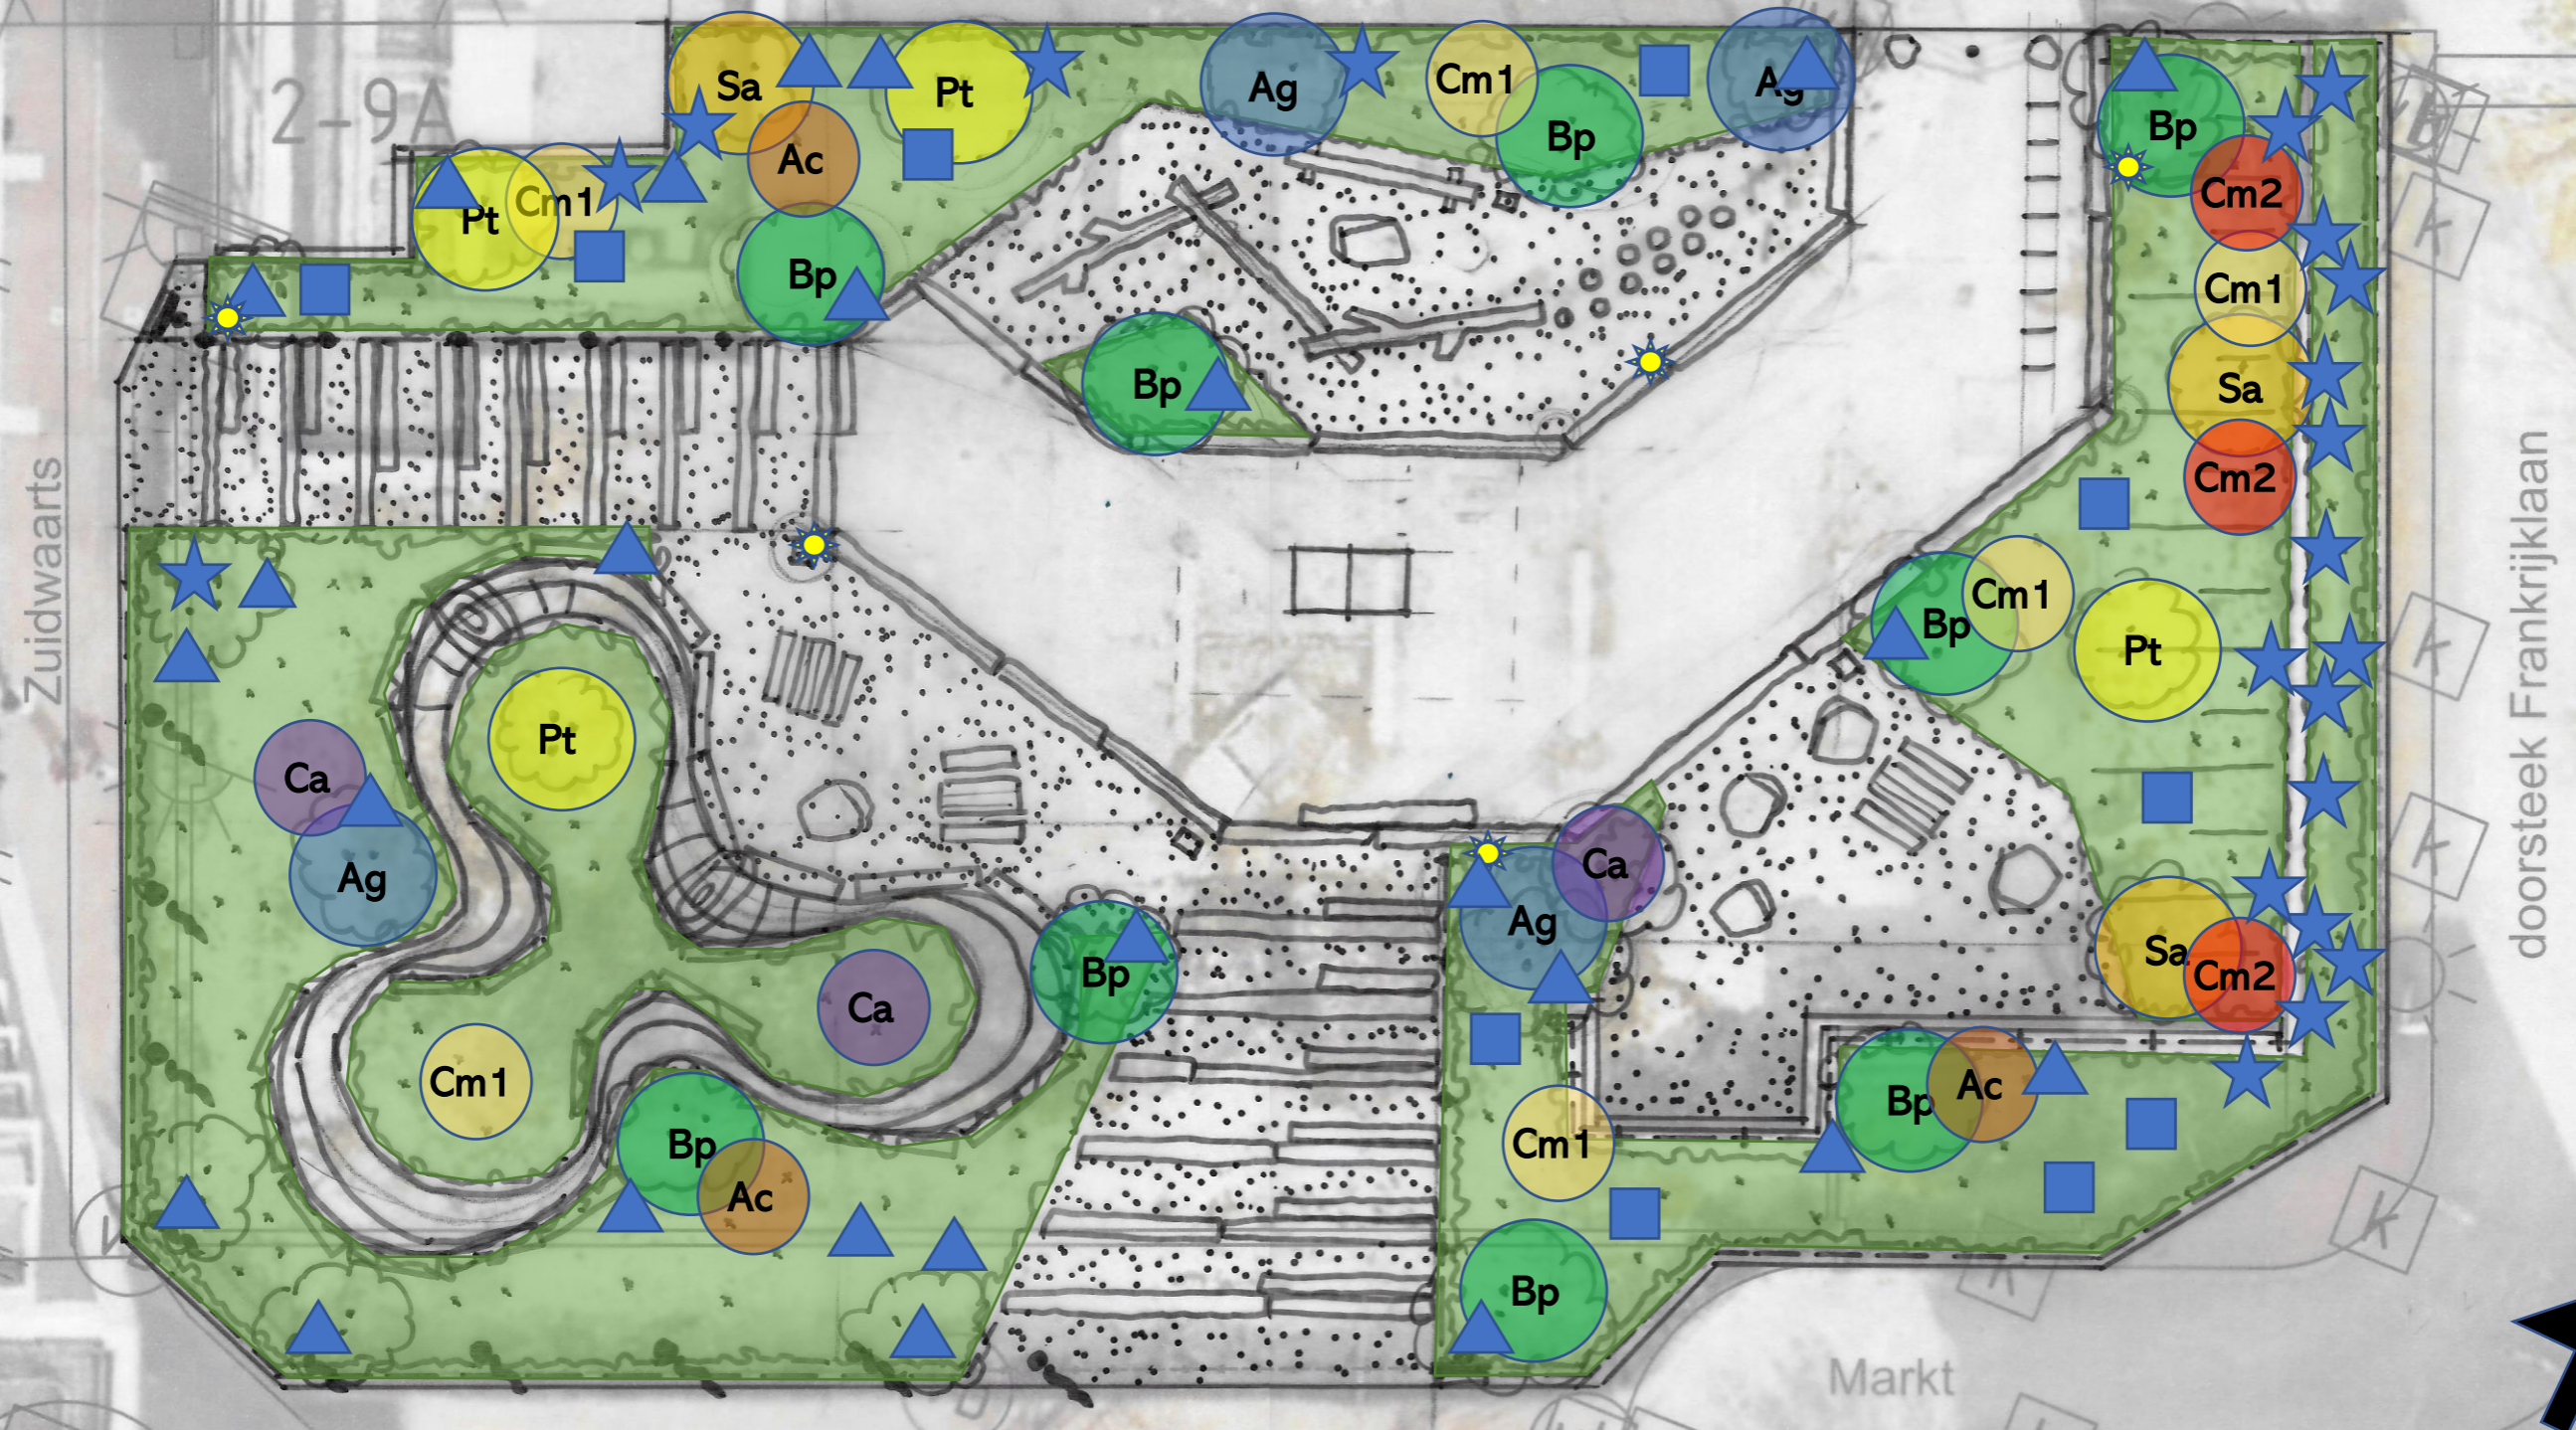

'Gat in de Markt'

Definitief ontwerp

Definitief inrichtingsplan
21 maart 2023
Schaal 1: 200 (A3)

'Gat in de Markt' Definitief ontwerp

Houtsnippen

Boomstam rijwielstalling

Beeldende kunst 'De Koe Van Beaufort'

Crossbaantje voor kleinen kinderen

Poort aan Frankrijklaan zijde verwijderen

Valbescherming houten hekwerk (h=1,20m)

Picknick bank

Wilde planten

zwerfkeien

Terrastreden van boomstammen

Natuurspelen

Klimwand voor kleine kinderen

Liggende boomstammen

'Gat in de Markt' Beplantingsplan

Definitief inrichtingsplan
21 maart 2023
Schaal 1: 200 (A3)

'Gat in de Markt'

Beplantingsplan

Bloemrijk grasmengsel

1.000m²
60% mengsel B en 40 % mengsel E.
(Biodivers B.V., Oudewater)

doorsteek Frankrijklaan

Markt

Definitief inrichtingsplan
21 maart 2023
Schaal 1: 200 (A3)