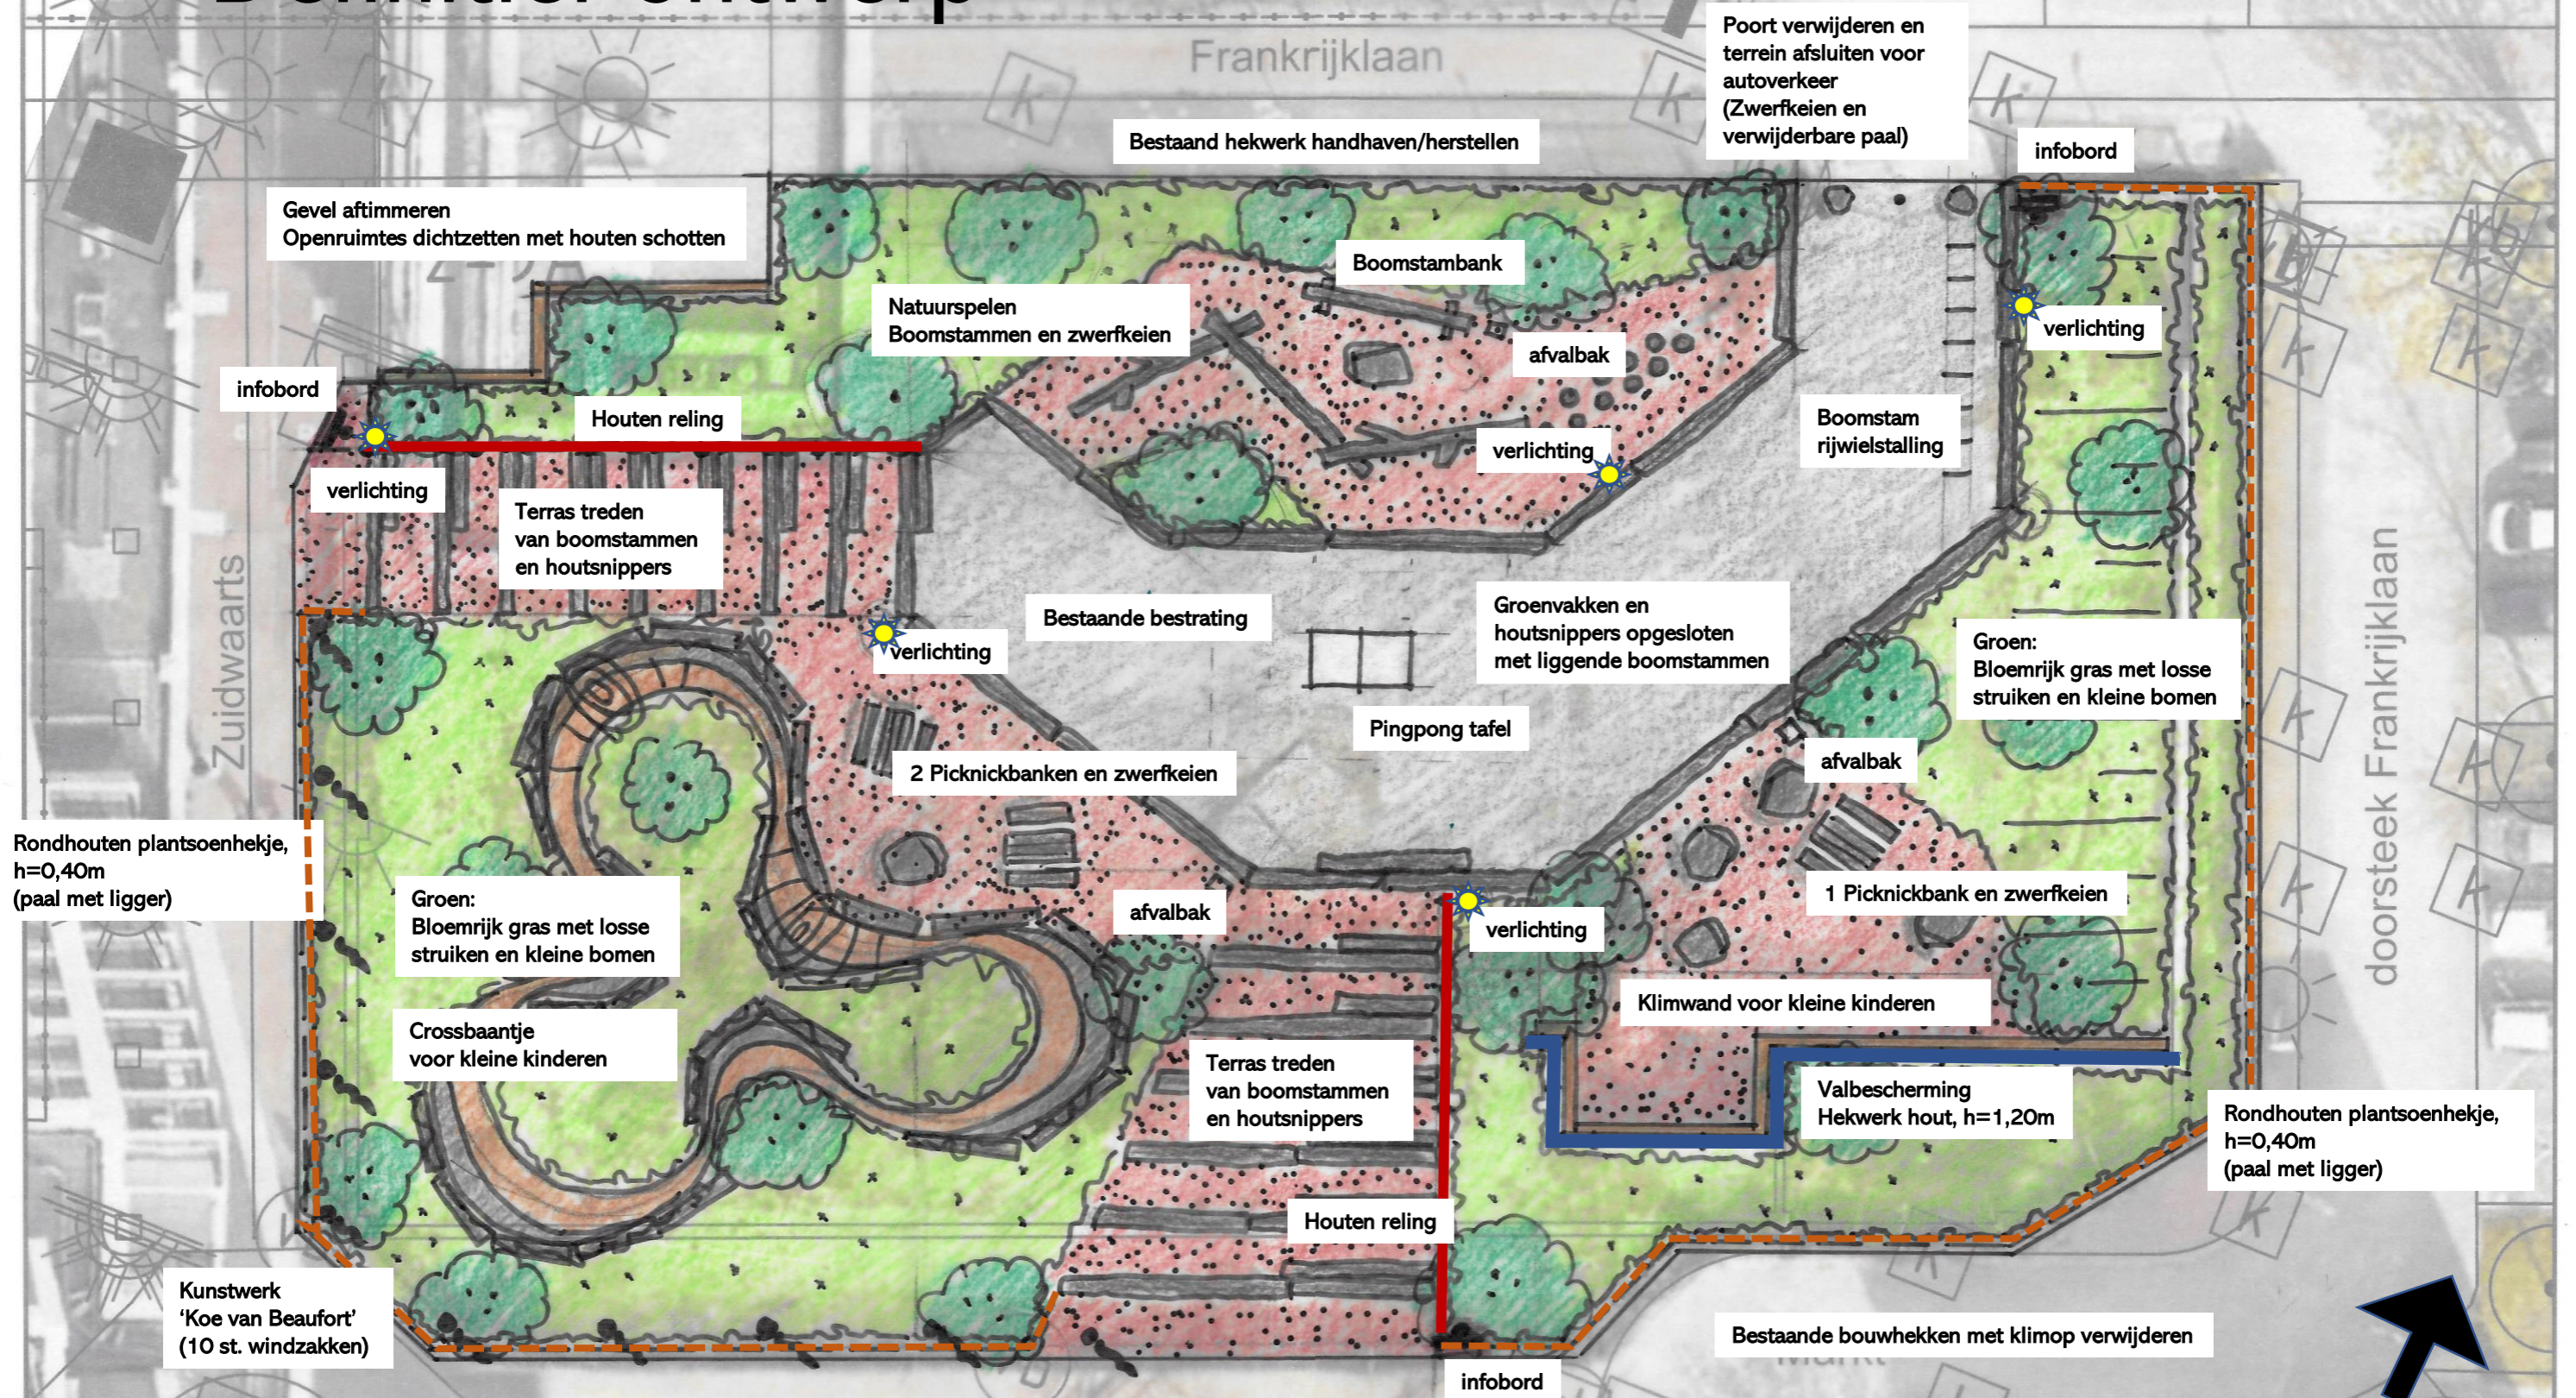

'Gat in de Markt'

Definitief ontwerp

Definitief inrichtingsplan
21 maart 2023
Schaal 1: 200 (A3)

'Gat in de Markt' Definitief ontwerp

Houtsnippen

Boomstam rijwielstalling

Beeldende kunst 'De Koe Van Beaufort'

Crossbaantje voor kleinen kinderen

Poort aan Frankrijklaan zijde verwijderen

Valbescherming houten hekwerk (h=1,20m)

Picknick bank

Wilde planten

zwerfkeien

Terrastreden van boomstammen

Natuurspelen

Klimwand voor kleine kinderen

Liggende boomstammen

'Gat in de Markt' Beplantingsplan

Definitief inrichtingsplan
21 maart 2023
Schaal 1: 200 (A3)

'Gat in de Markt'

Beplantingsplan

Bloemrijk grasmengsel

1.000m²
60% mengsel B en 40 % mengsel E.
(Biodivers B.V., Oudewater)

doorsteek Frankrijklaan

Markt

Definitief inrichtingsplan
21 maart 2023
Schaal 1: 200 (A3)