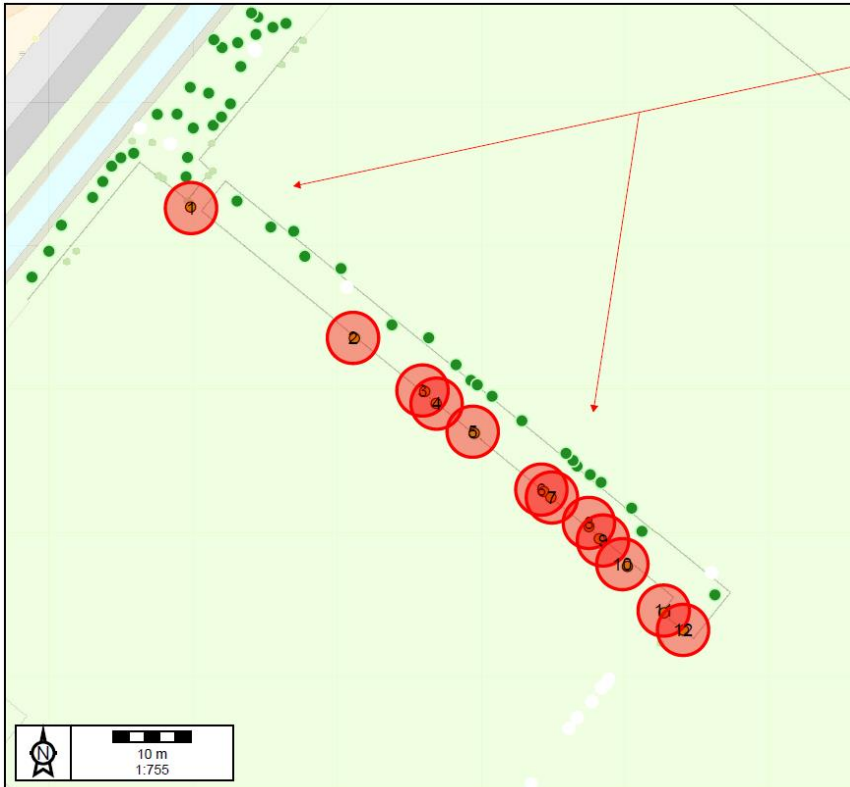

Aanleiding

Om het buitenterrein van het nieuwe zwembad aan te leggen is het kappen van 12 bomen noodzakelijk.

Wat gaat er gebeuren

Op de plaats van de bomen komt een hek om het buitenterrein van het zwembad af te sluiten. Een hek om het nieuwe zwembad zorgt voor veiligheid. De gemeente wil de groene uitstraling van het van Tuyllpark te behouden. Alle gekapte bomen worden vervangen door duurzame en bij-vriendelijke boomsoorten. Deze bomen zullen in de directe omgeving geplaatst worden.

In de bijlage treft u overzichtskaarten met de locatie van de te verwijderen bomen en het gebied waar de nieuwe bomen geplaatst worden.

Kapaanvraag

De gemeente dient binnen ongeveer 2 weken een aanvraag voor een omgevingsvergunning voor het kappen van de bomen in. U kunt de aanvraag van de omgevingsvergunning volgen op www.officielebekendmakingen.nl of via de app Omgevingsalert. Hier leest u hoe u eventueel bezwaar kunt maken tegen het kappen van de bomen. Bezwaar maken kunt u ook op <https://loket.zoetermeer.nl/>.

R.M. van de Worp

De gemeente heeft het akkoord van deze ondertekenaar en dit digitaal gearchiveerd.

Bijlage 1: te verwijderen bomen

Rode cirkels zijn de 12 bomen die gekapt worden

Bijlage 2: locatie gebied herplanting van de bomen