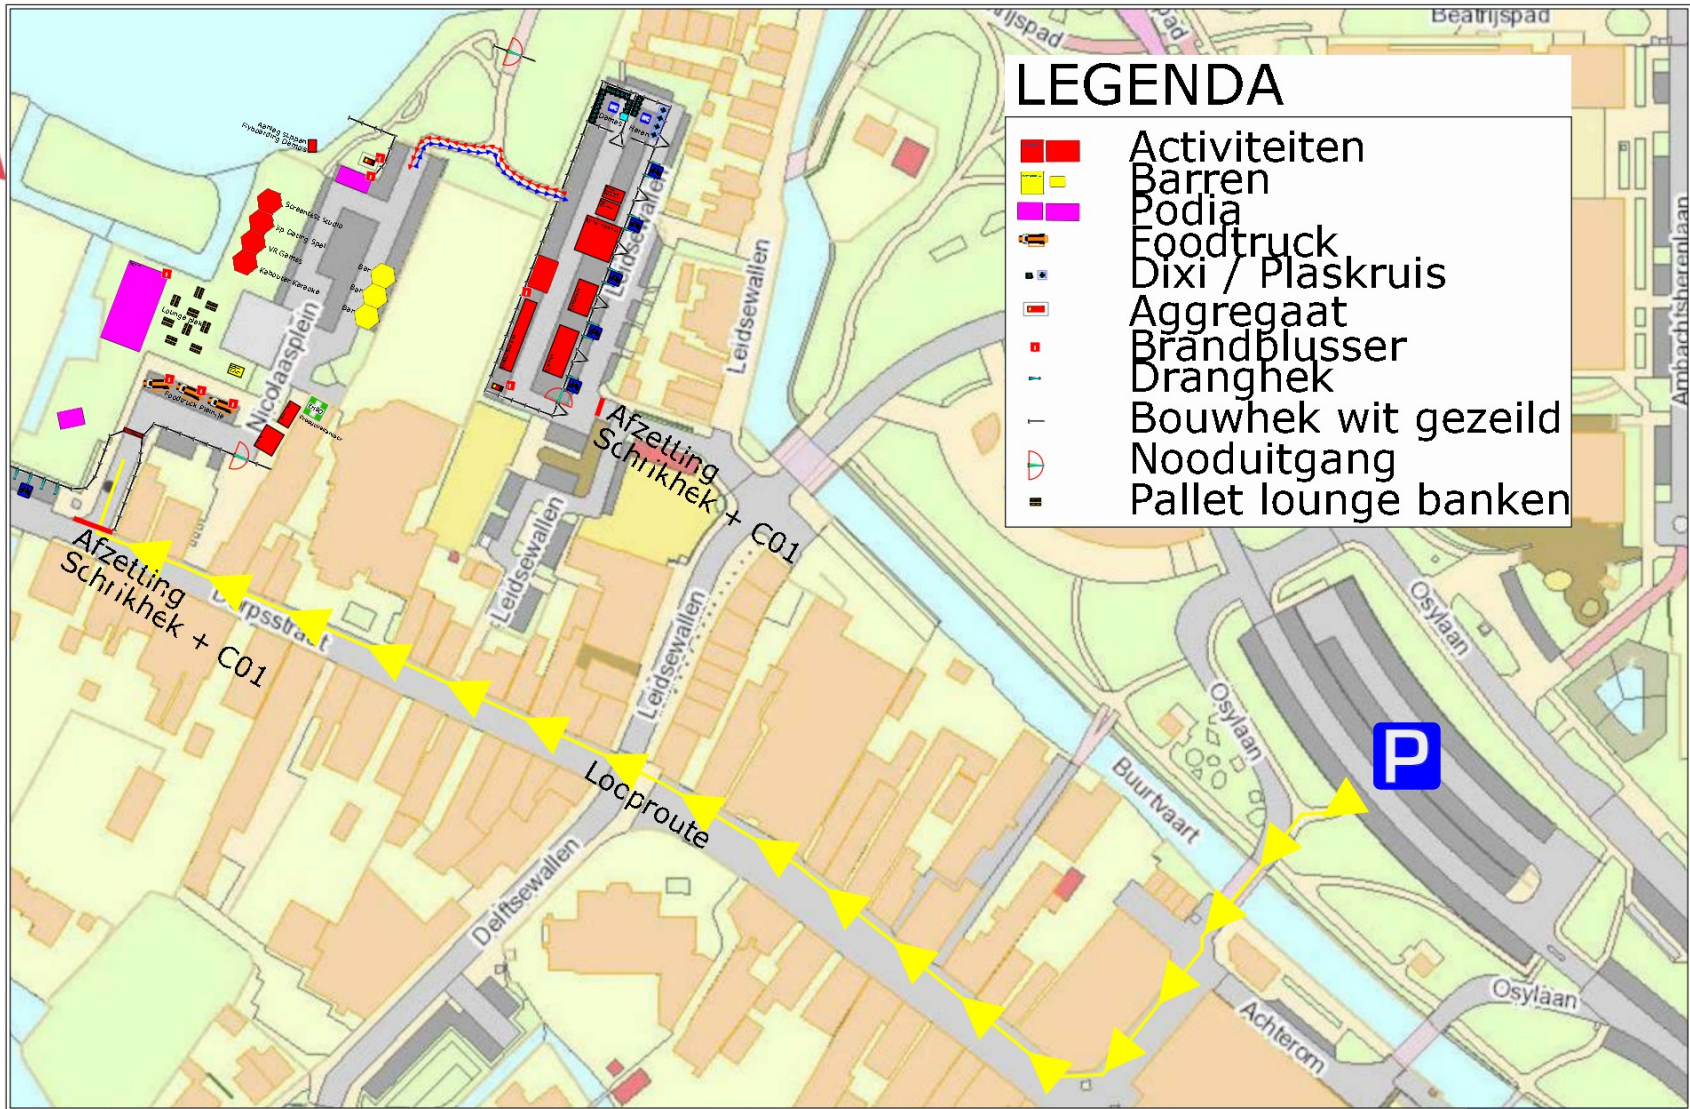

### LEGENDA

- Activiteiten
- Barren
- Podia
- Foodtruck
- Dixi / Plaskruis
- Aggregaat
- Brandblusser
- Dranghek
- Bouwhek wit gezeild
- Nooduitgang
- Pallet lounge banken

Event: Kom Erbij Festival 2022	Venue: Nicolaasplein Zoetermeer	Date: 11-06-2022	Drawing view: PLAN	Drawn by: [redacted] Scale: 1:1000 File name: kom_erbij_festival22_pattgrond_BKL Save date: 2022-03-01 09:18:38 Plot date: 2022-03-01 09:18:43
-----------------------------------	------------------------------------	------------------	-----------------------	--

Event: Kom Erbij Festival 2022	Venue: Nicolaasplein Zoetermeer	Date: 11-06-2022	Drawing view: PLAN	Drawn by: Custom Scale: Custom Filename: kom_erbij_festival22_pattgrond_BKL Save date: 2022-03-01 09:18:38 Print date: 2022-03-01 09:18:46
-----------------------------------	------------------------------------	------------------	-----------------------	--

## LEGENDA

- Activiteiten
- Barren
- Podia
- Foodtruck
- Dixi / Plaskruis
- Aggregaat
- Brandblusser
- Dranghek
- Bouwhek wit gezeild
- Nooduitgang
- Pallet lounge banken

Event: Kom Erbij Festival 2022	Venue: Nicolaasplein Zoetermeer	Date: 11-06-2022	Drawing view: PLAN	Drawn by: [redacted] Scale: 1:1000 File name: kom_erbij_festival22_pattgrond_BKL Save date: 2022-03-01 09:18:38 Plot date: 2022-03-01 09:18:42
-----------------------------------	------------------------------------	------------------	-----------------------	--

Event: Kom Erbij Festival 2022	Venue: Nicolaasplein Zoetermeer	Date: 11-06-2022	Drawing view: PLAN	Drawn by: [redacted] Scale: 1:500 Filename: kom_erbij_festival22_pattgrond_BKL Save date: 2022-03-01 09:18:38 Plot date: 2022-03-01 09:18:45	
-----------------------------------	------------------------------------	------------------	-----------------------	--	--