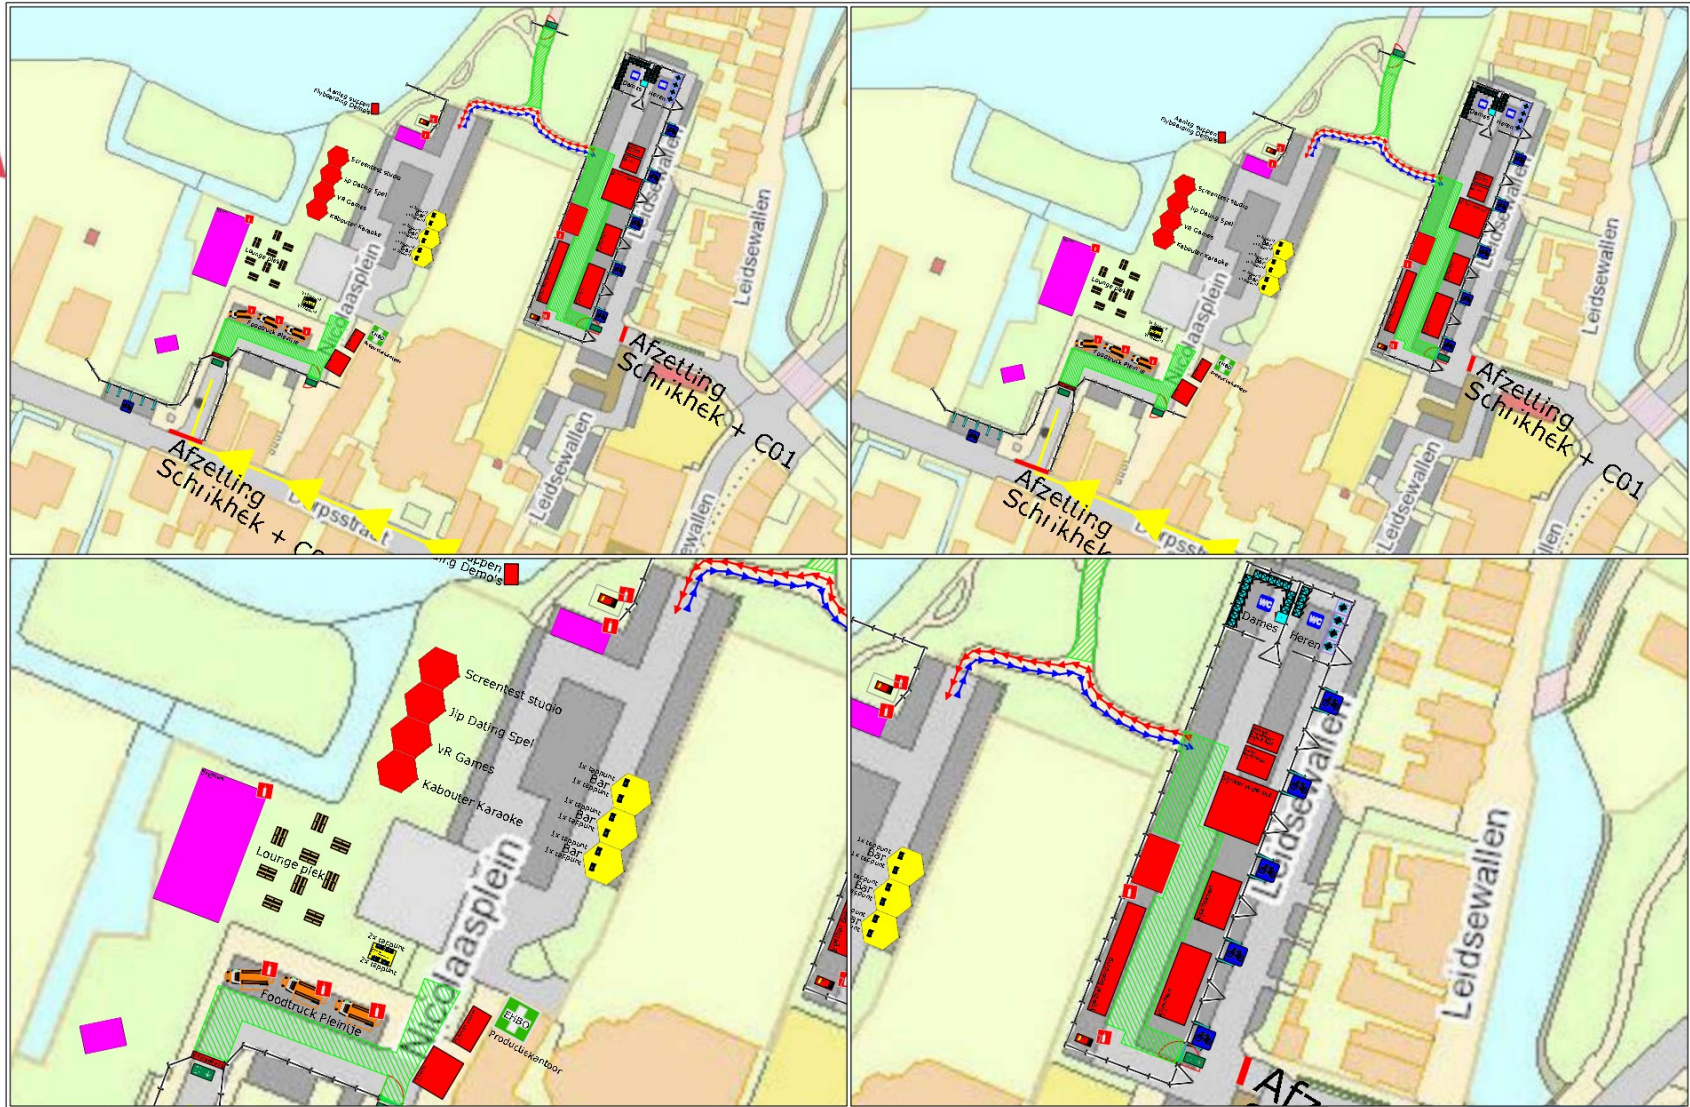

### LEGENDA

- Activiteiten
- Barren
- Podia
- Foodtruck
- Dixi / Plaskruis
- Aggregaat
- Brandblusser
- Dranghek
- Bouwhek wit gezeild
- Nooduitgang
- Pallet lounge banken

Event: Kom Erbij Festival 2022	Venue: Nicolaasplein Zoetermeer	Date: 11-06-2022	Drawing view: PLAN	Drawn by: [redacted] Scale: 1:1000 File name: kom_erbij_festival22_pattgrond_BKL Save date: 2022-03-01 09:18:38 Plot date: 2022-03-01 09:18:43
-----------------------------------	------------------------------------	------------------	-----------------------	--

## LEGENDA

- Activiteiten
- Barren
- Podia
- Foodtruck
- Dixi / Plaskruis
- Aggregaat
- Brandblusser
- Dranghek
- Bouwhek wit gezeild
- Nooduitgang
- Pallet lounge banken

Event: Kom Erbij Festival 2022	Venue: Nicolaasplein Zoetermeer	Date: 11-06-2022	Drawing view: PLAN	Drawn by: [redacted] Scale: 1:1000 File name: kom_erbij_festival22_pattgrond_BKL Save date: 2022-03-01 09:18:38 Plot date: 2022-03-01 09:18:42
-----------------------------------	------------------------------------	------------------	-----------------------	--

Event: Kom Erbij Festival 2022	Venue: Nicolaasplein Zoetermeer	Date: 11-06-2022	Drawing view: PLAN	Drawn by: [redacted] Scale: 1:500 Filename: kom_erbij_festival22_pattgrond_BKL Save date: 2022-03-01 09:18:36 Plot date: 2022-03-01 09:18:41
-----------------------------------	------------------------------------	------------------	-----------------------	--

Event: Kom Erbij Festival 2022	Venue: Nicolaasplein Zoetermeer	Date: 11-06-2022	Drawing view: PLAN	Drawn by: [redacted] Scale: 1:500 Filename: kom_erbij_festival22_pattgrond_BKL Save date: 2022-03-01 09:18:38 Plot date: 2022-03-01 09:18:45	
-----------------------------------	------------------------------------	------------------	-----------------------	--	--