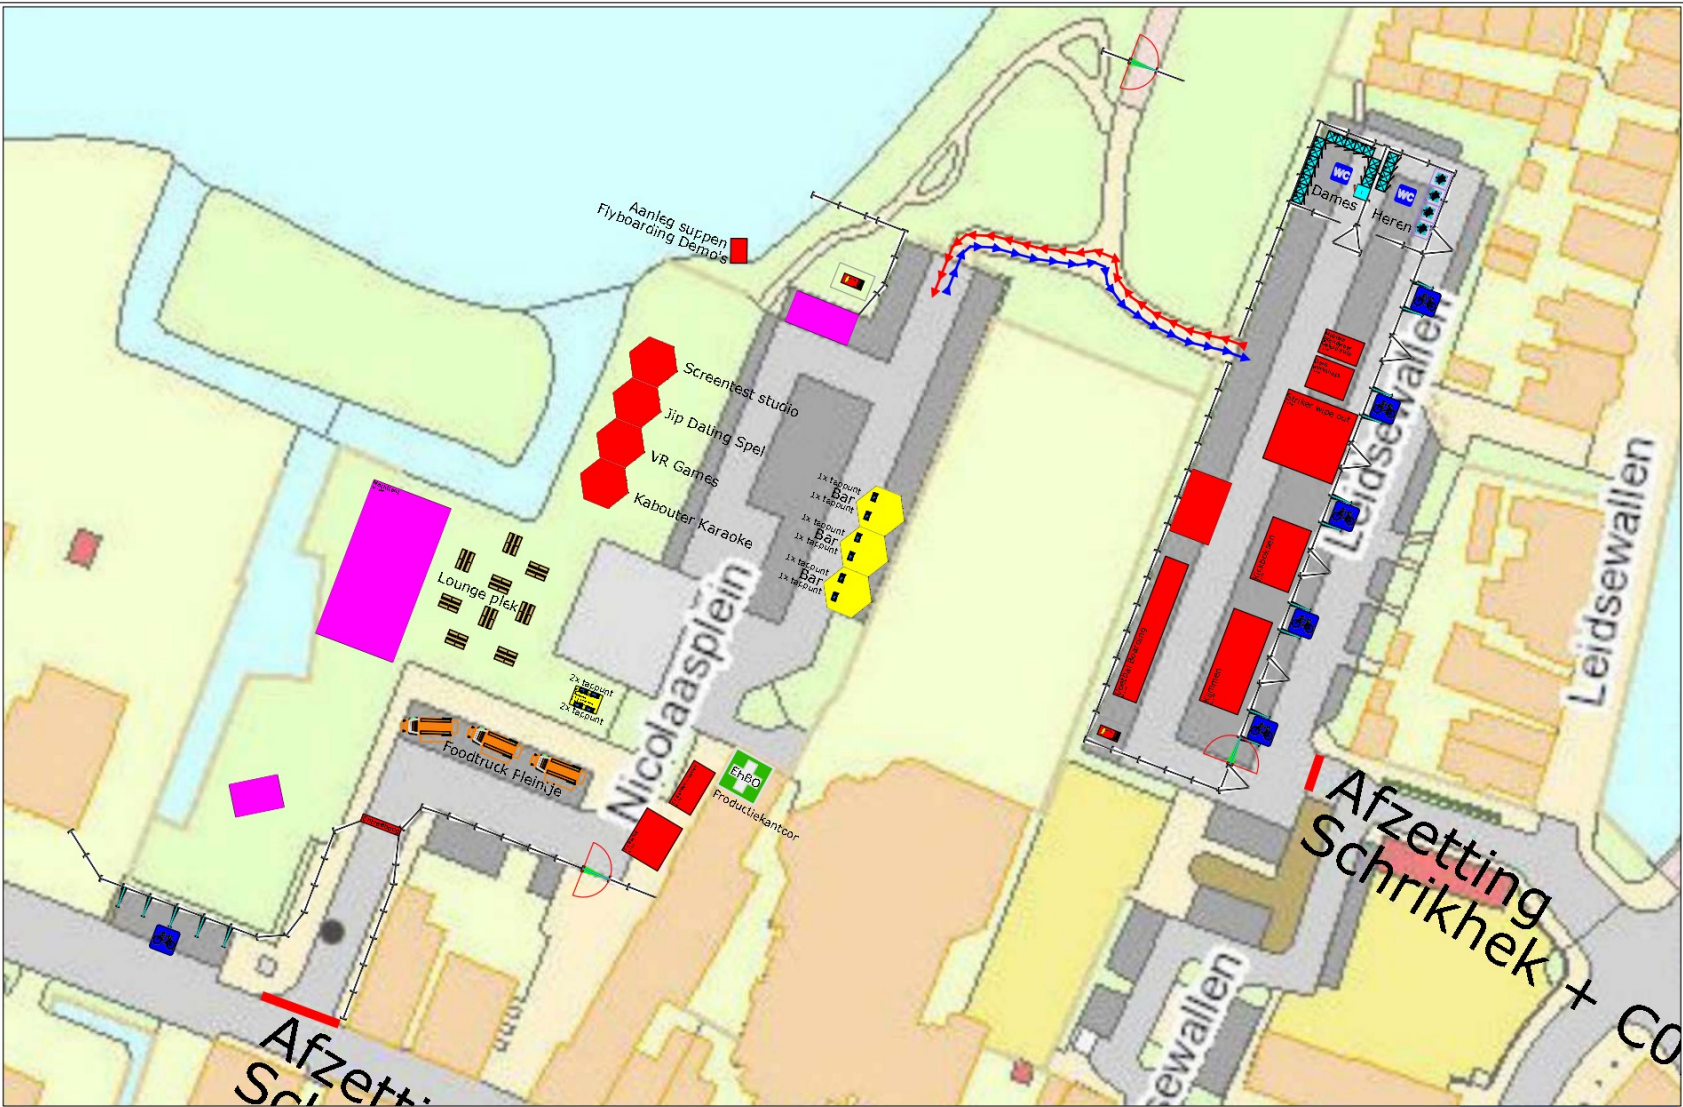

## LEGENDA

- Activiteiten
- Barren
- Podia
- Foodtruck
- Dixi / Plaskruis
- Aggregaat
- Brandblusser
- Dranghek
- Bouwhek wit gezeild
- Nooduitgang
- Pallet lounge banken

Event: Kom Erbij Festival 2022	Venue: Nicolaasplein Zoetermeer	Date: 11-06-2022	Drawing view: PLAN	Drawn by: [redacted] Scale: 1:1000 File name: kom_erbij_festival22_pattgrond_BKL Save date: 2022-03-01 09:18:38 Plot date: 2022-03-01 09:18:42
-----------------------------------	------------------------------------	------------------	-----------------------	--

Event: Kom Erbij Festival 2022	Venue: Nicolaasplein Zoetermeer	Date: 11-06-2022	Drawing view: PLAN	Drawn by: [redacted] Scale: 1:500 Filename: kom_erbij_festival22_pattgrond_BKL Save date: 2022-03-01 09:18:36 Plot date: 2022-03-01 09:18:41
-----------------------------------	------------------------------------	------------------	-----------------------	--