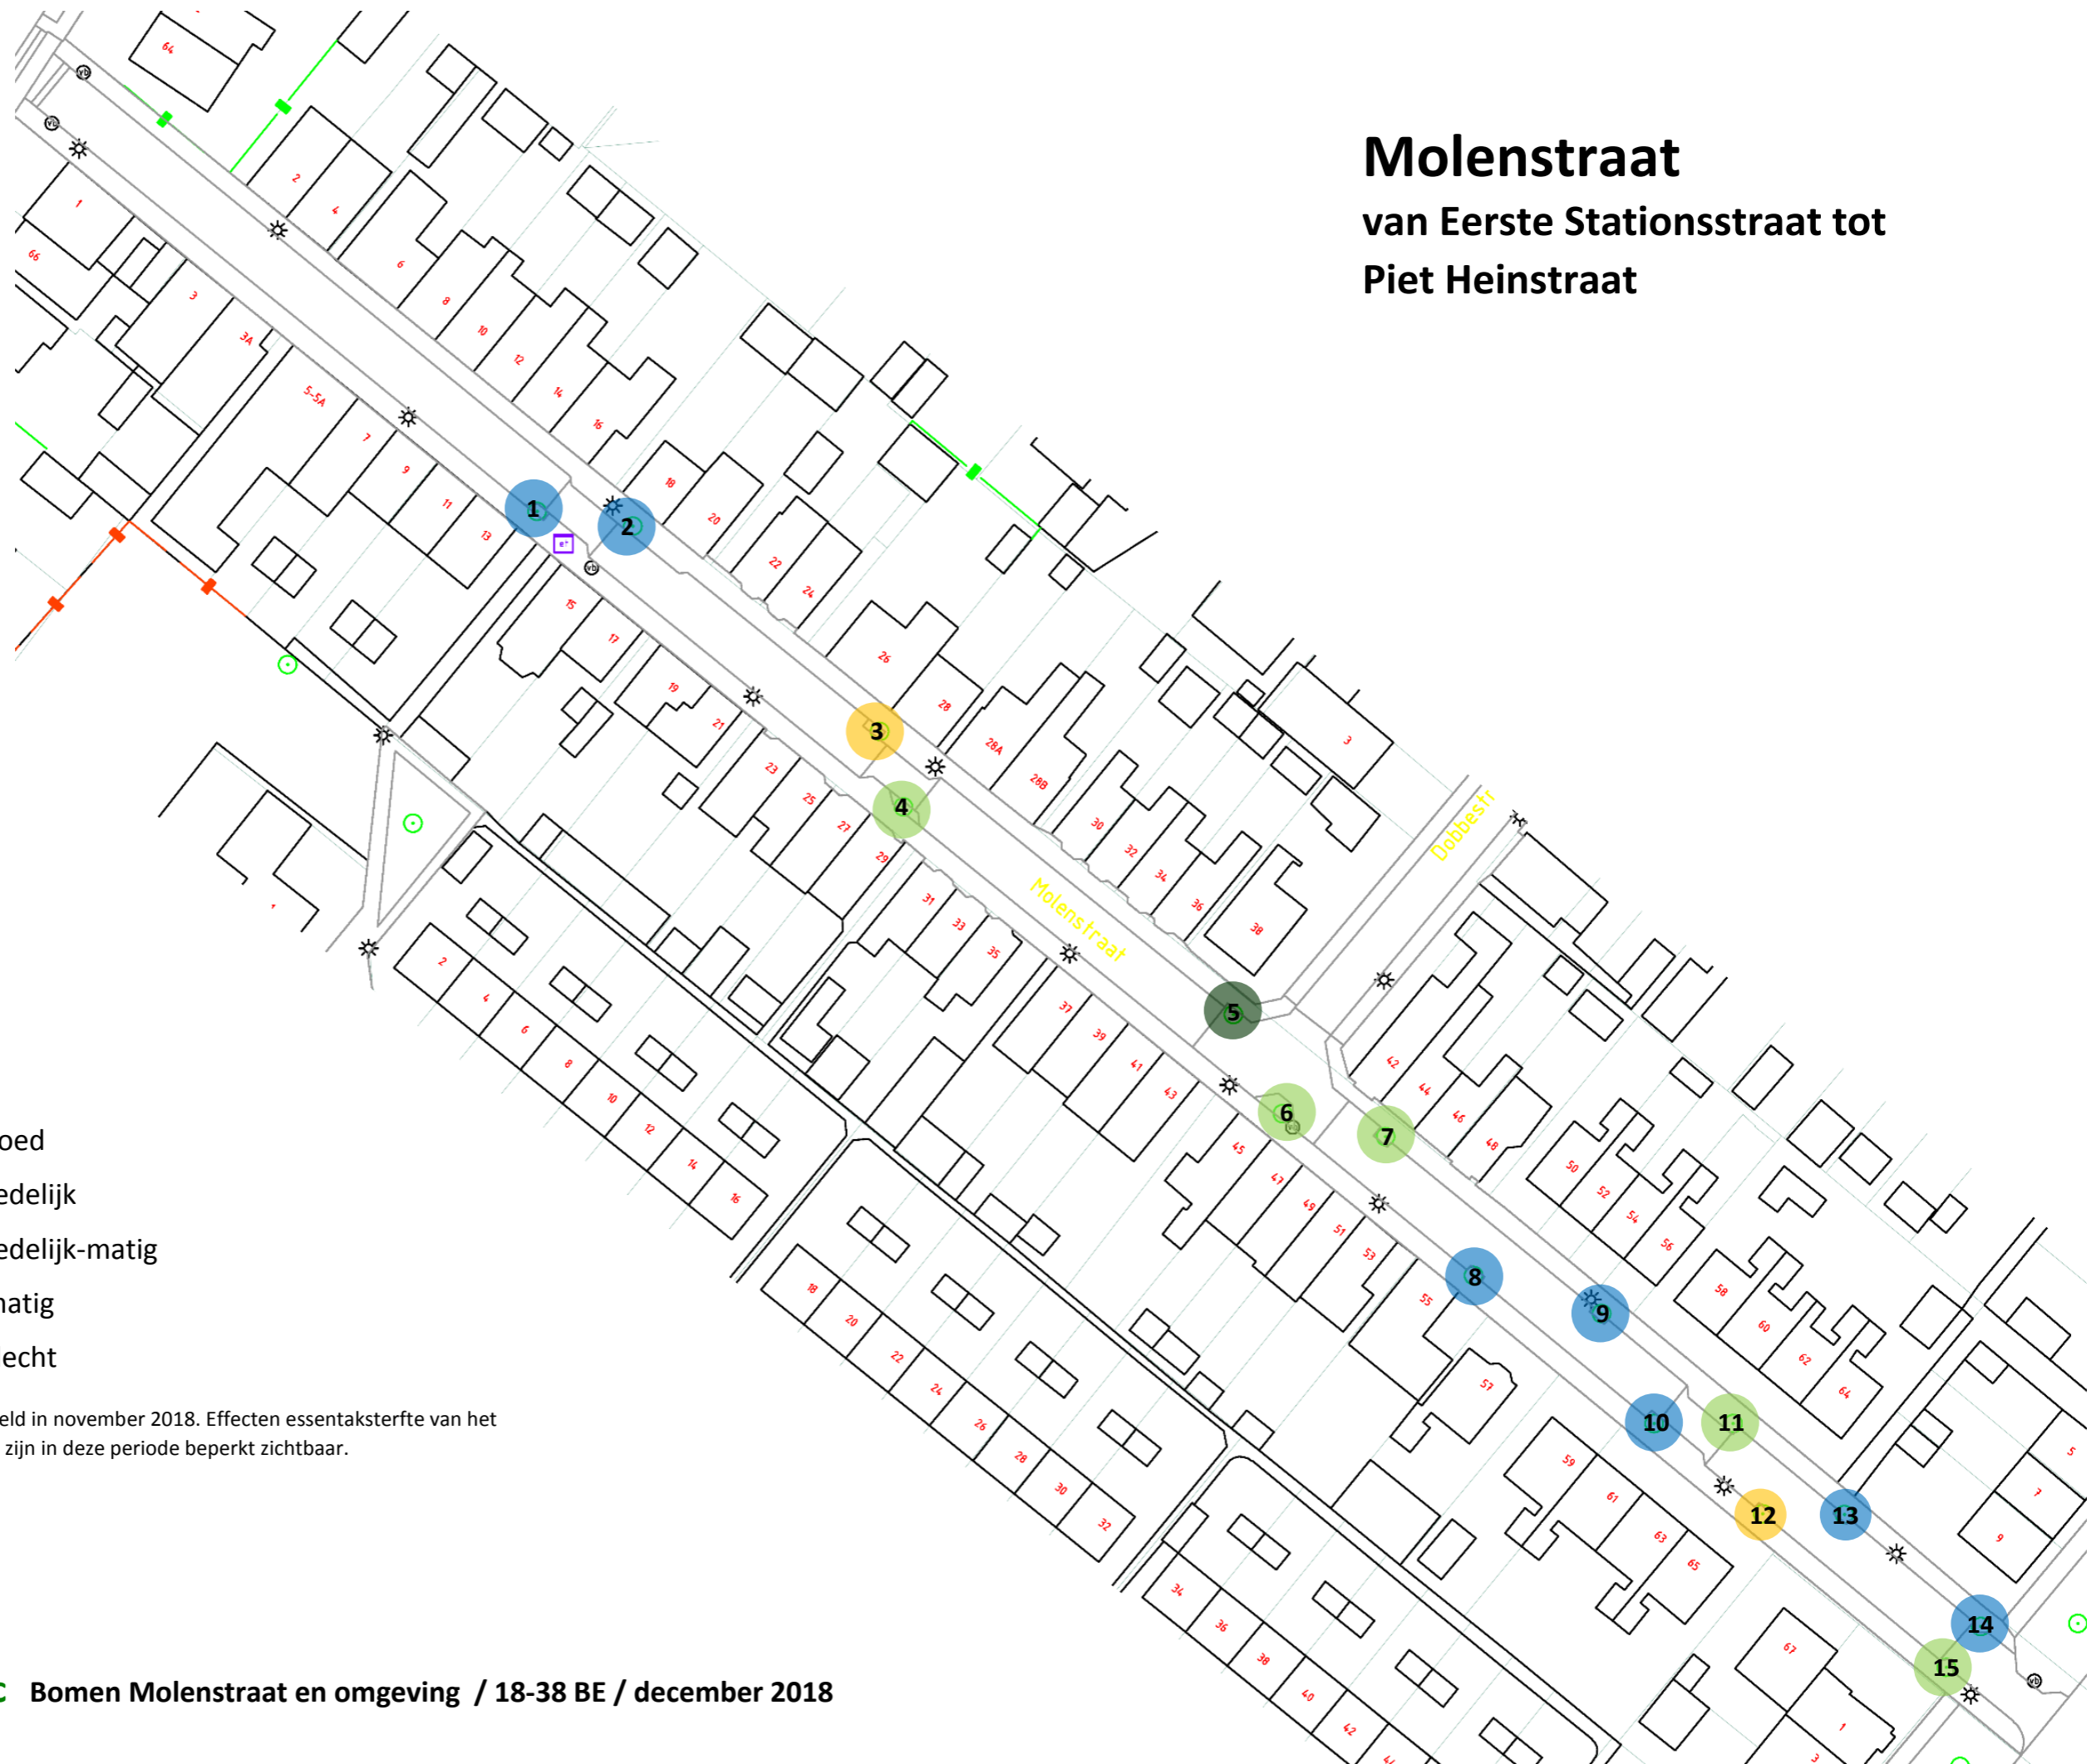

# Molenstraat

van Eerste Stationsstraat tot  
Piet Heinstraat

## Legenda

- Conditie goed
- Conditie redelijk
- Conditie redelijk-matig
- Conditie matig
- Conditie slecht

Conditiebeeld beoordeeld in november 2018. Effecten essentaksterfte van het afgelopen groeiseizoen zijn in deze periode beperkt zichtbaar.

# Molenstraat van Piet Heinstraat tot Rokkeveenseweg

# J. Hoornstraat, C. van Eerdenstraat en 5 Mei-Straat