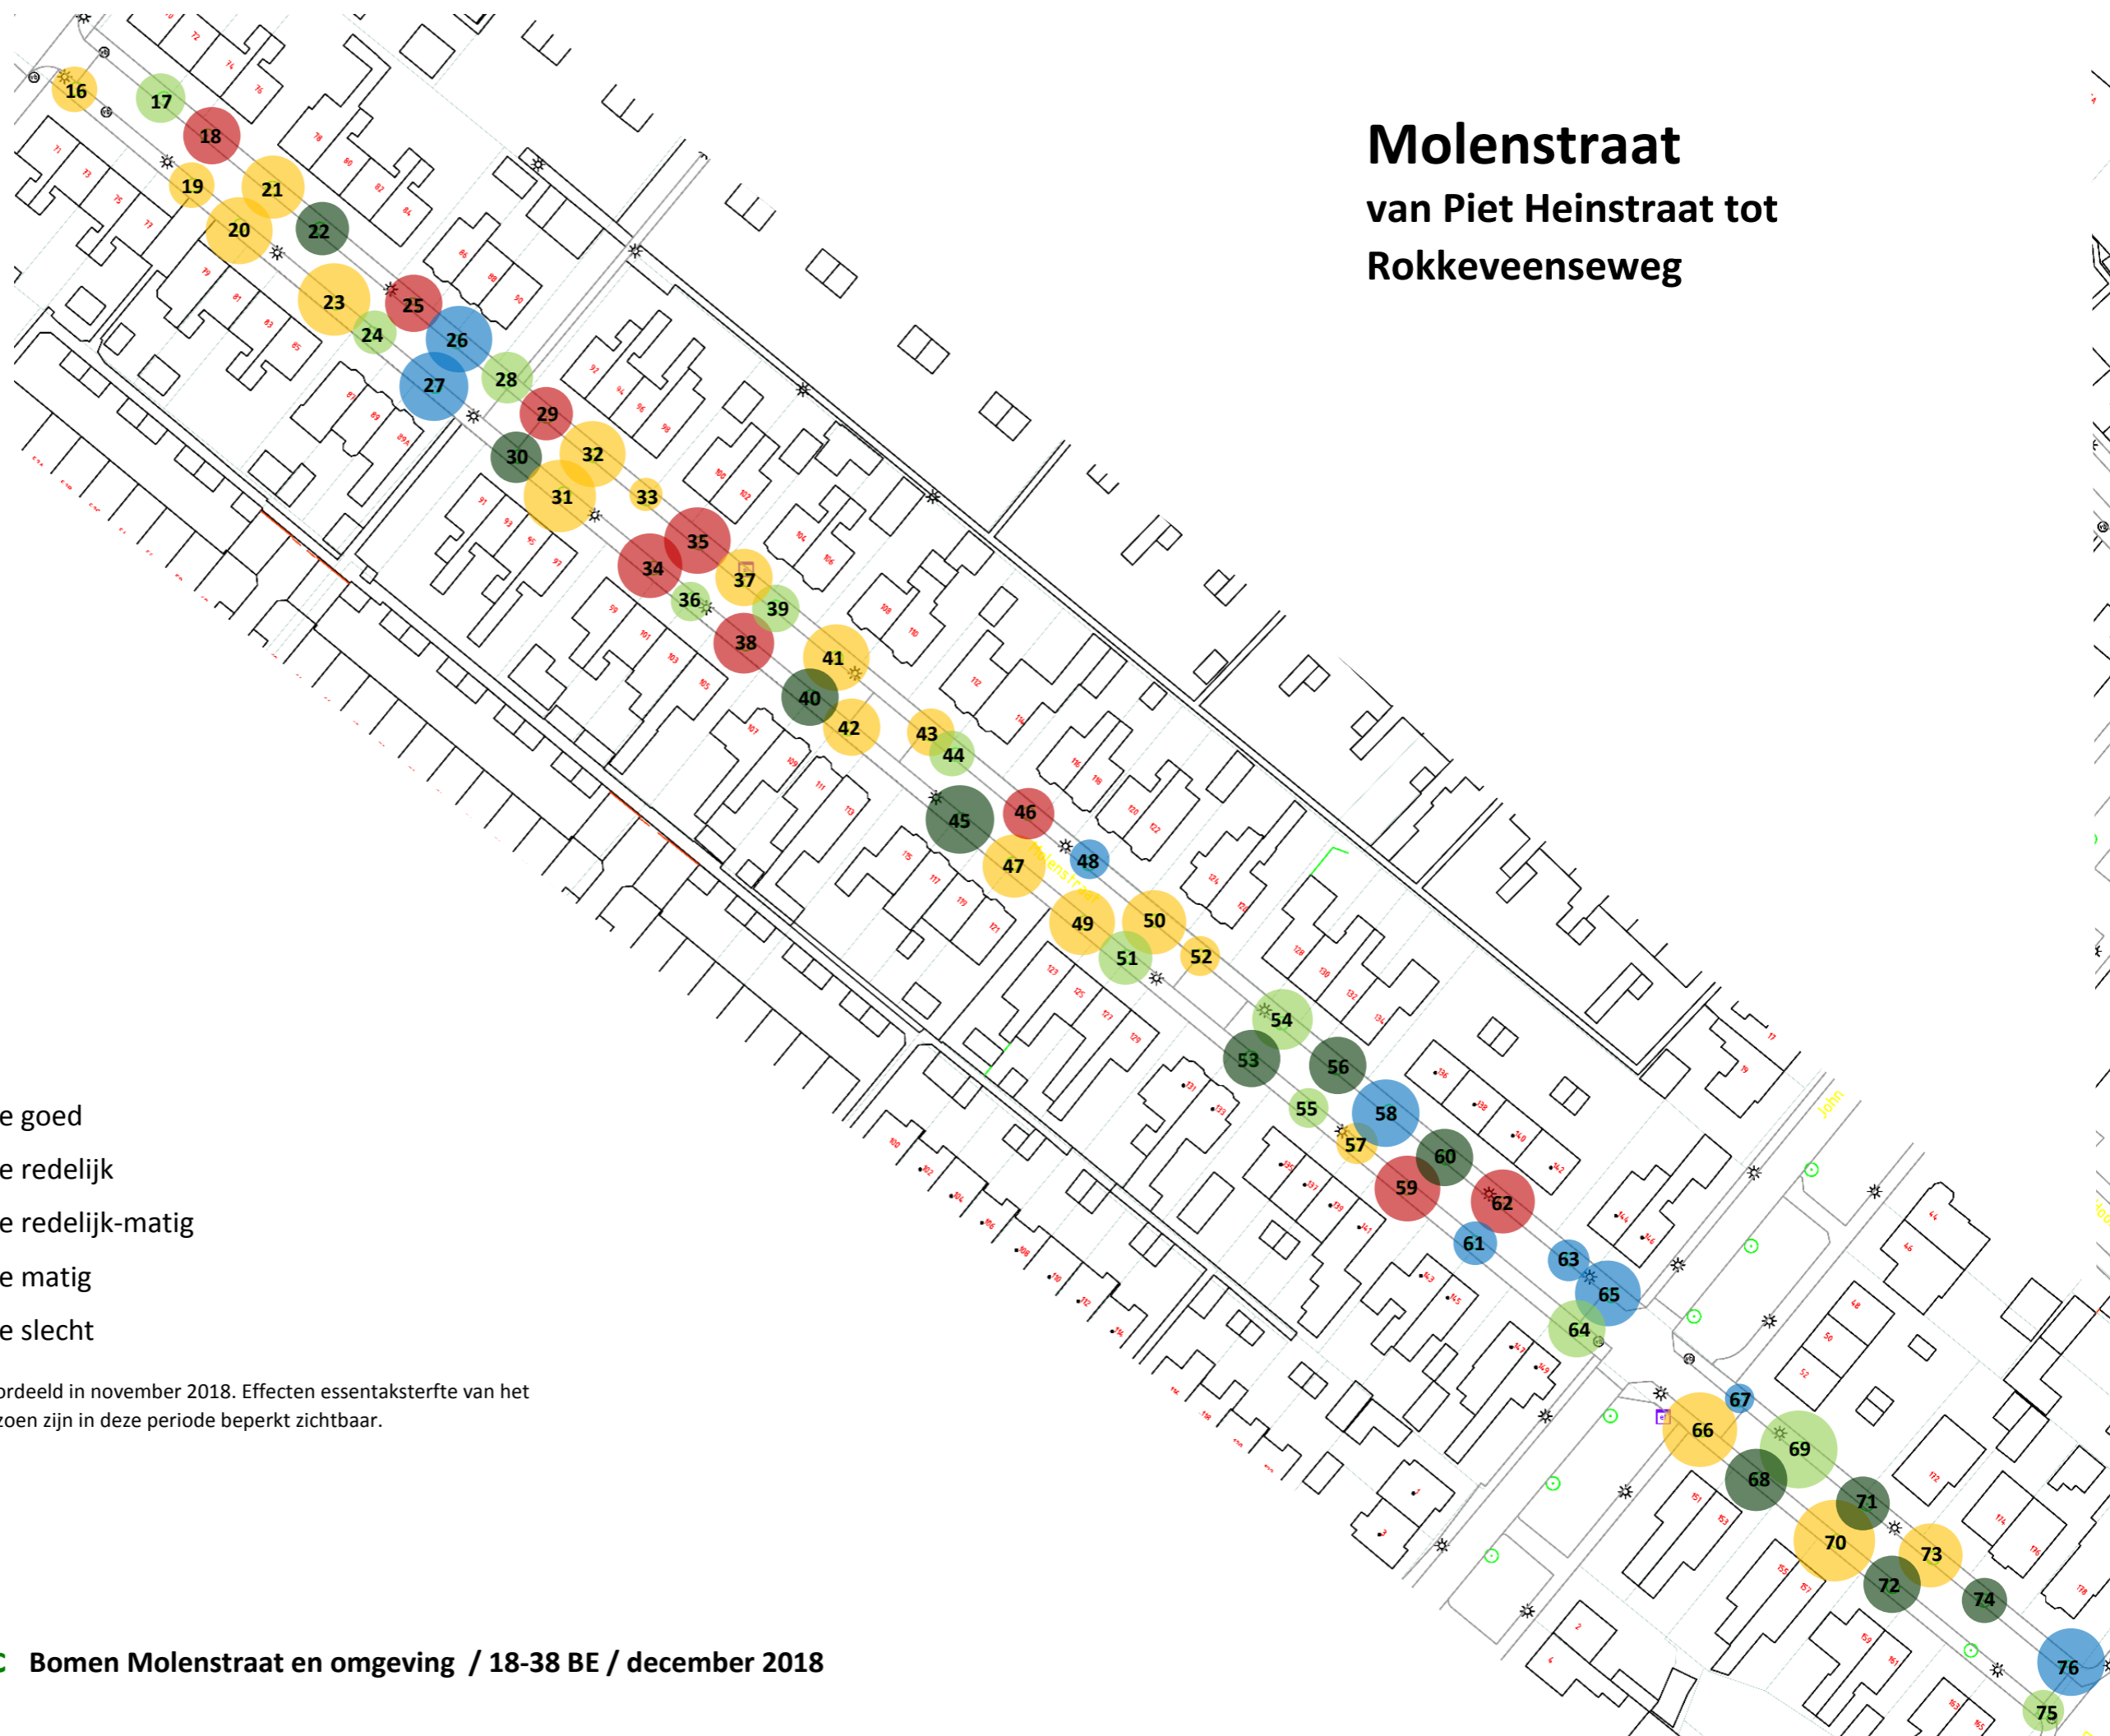

# Molenstraat

van Eerste Stationsstraat tot  
Piet Heinstraat

## Legenda

- Conditie goed
- Conditie redelijk
- Conditie redelijk-matig
- Conditie matig
- Conditie slecht

Conditiebeeld beoordeeld in november 2018. Effecten essentaksterfte van het afgelopen groeiseizoen zijn in deze periode beperkt zichtbaar.

# Molenstraat van Piet Heinstraat tot Rokkeveenseweg

# J. Hoornstraat, C. van Eerdenstraat en 5 Mei-Straat