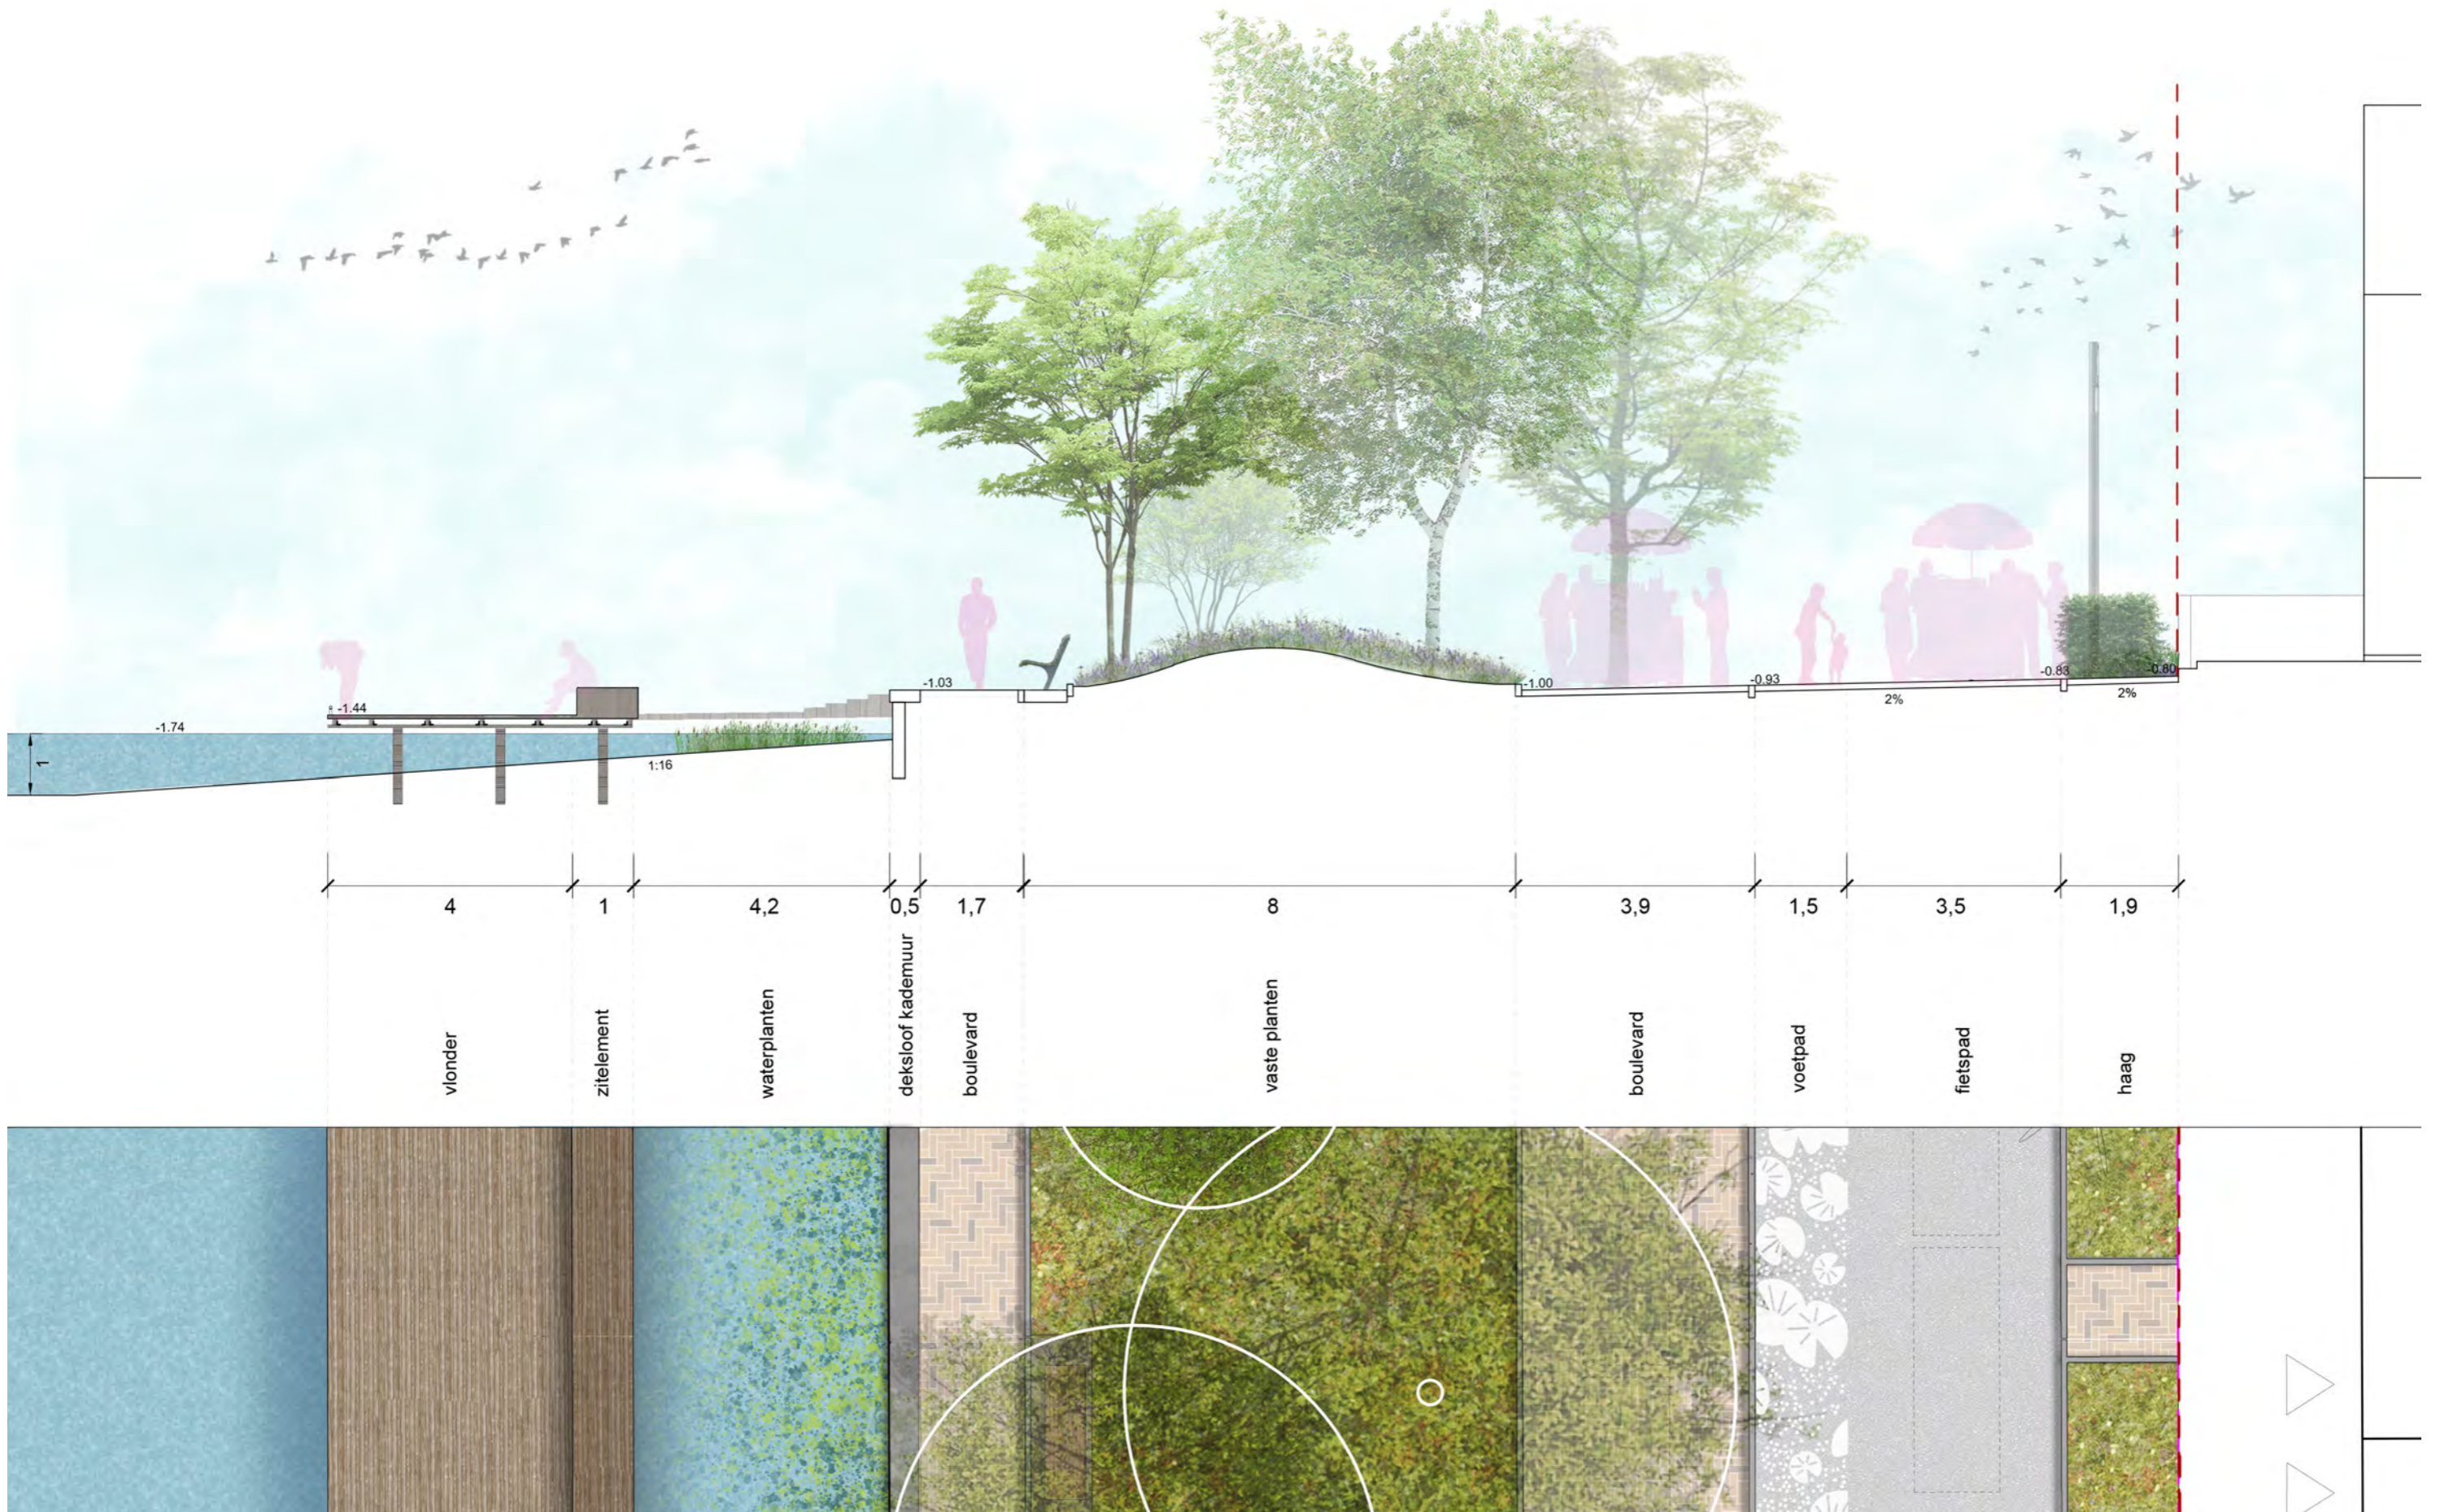

KADE VERGROENEN