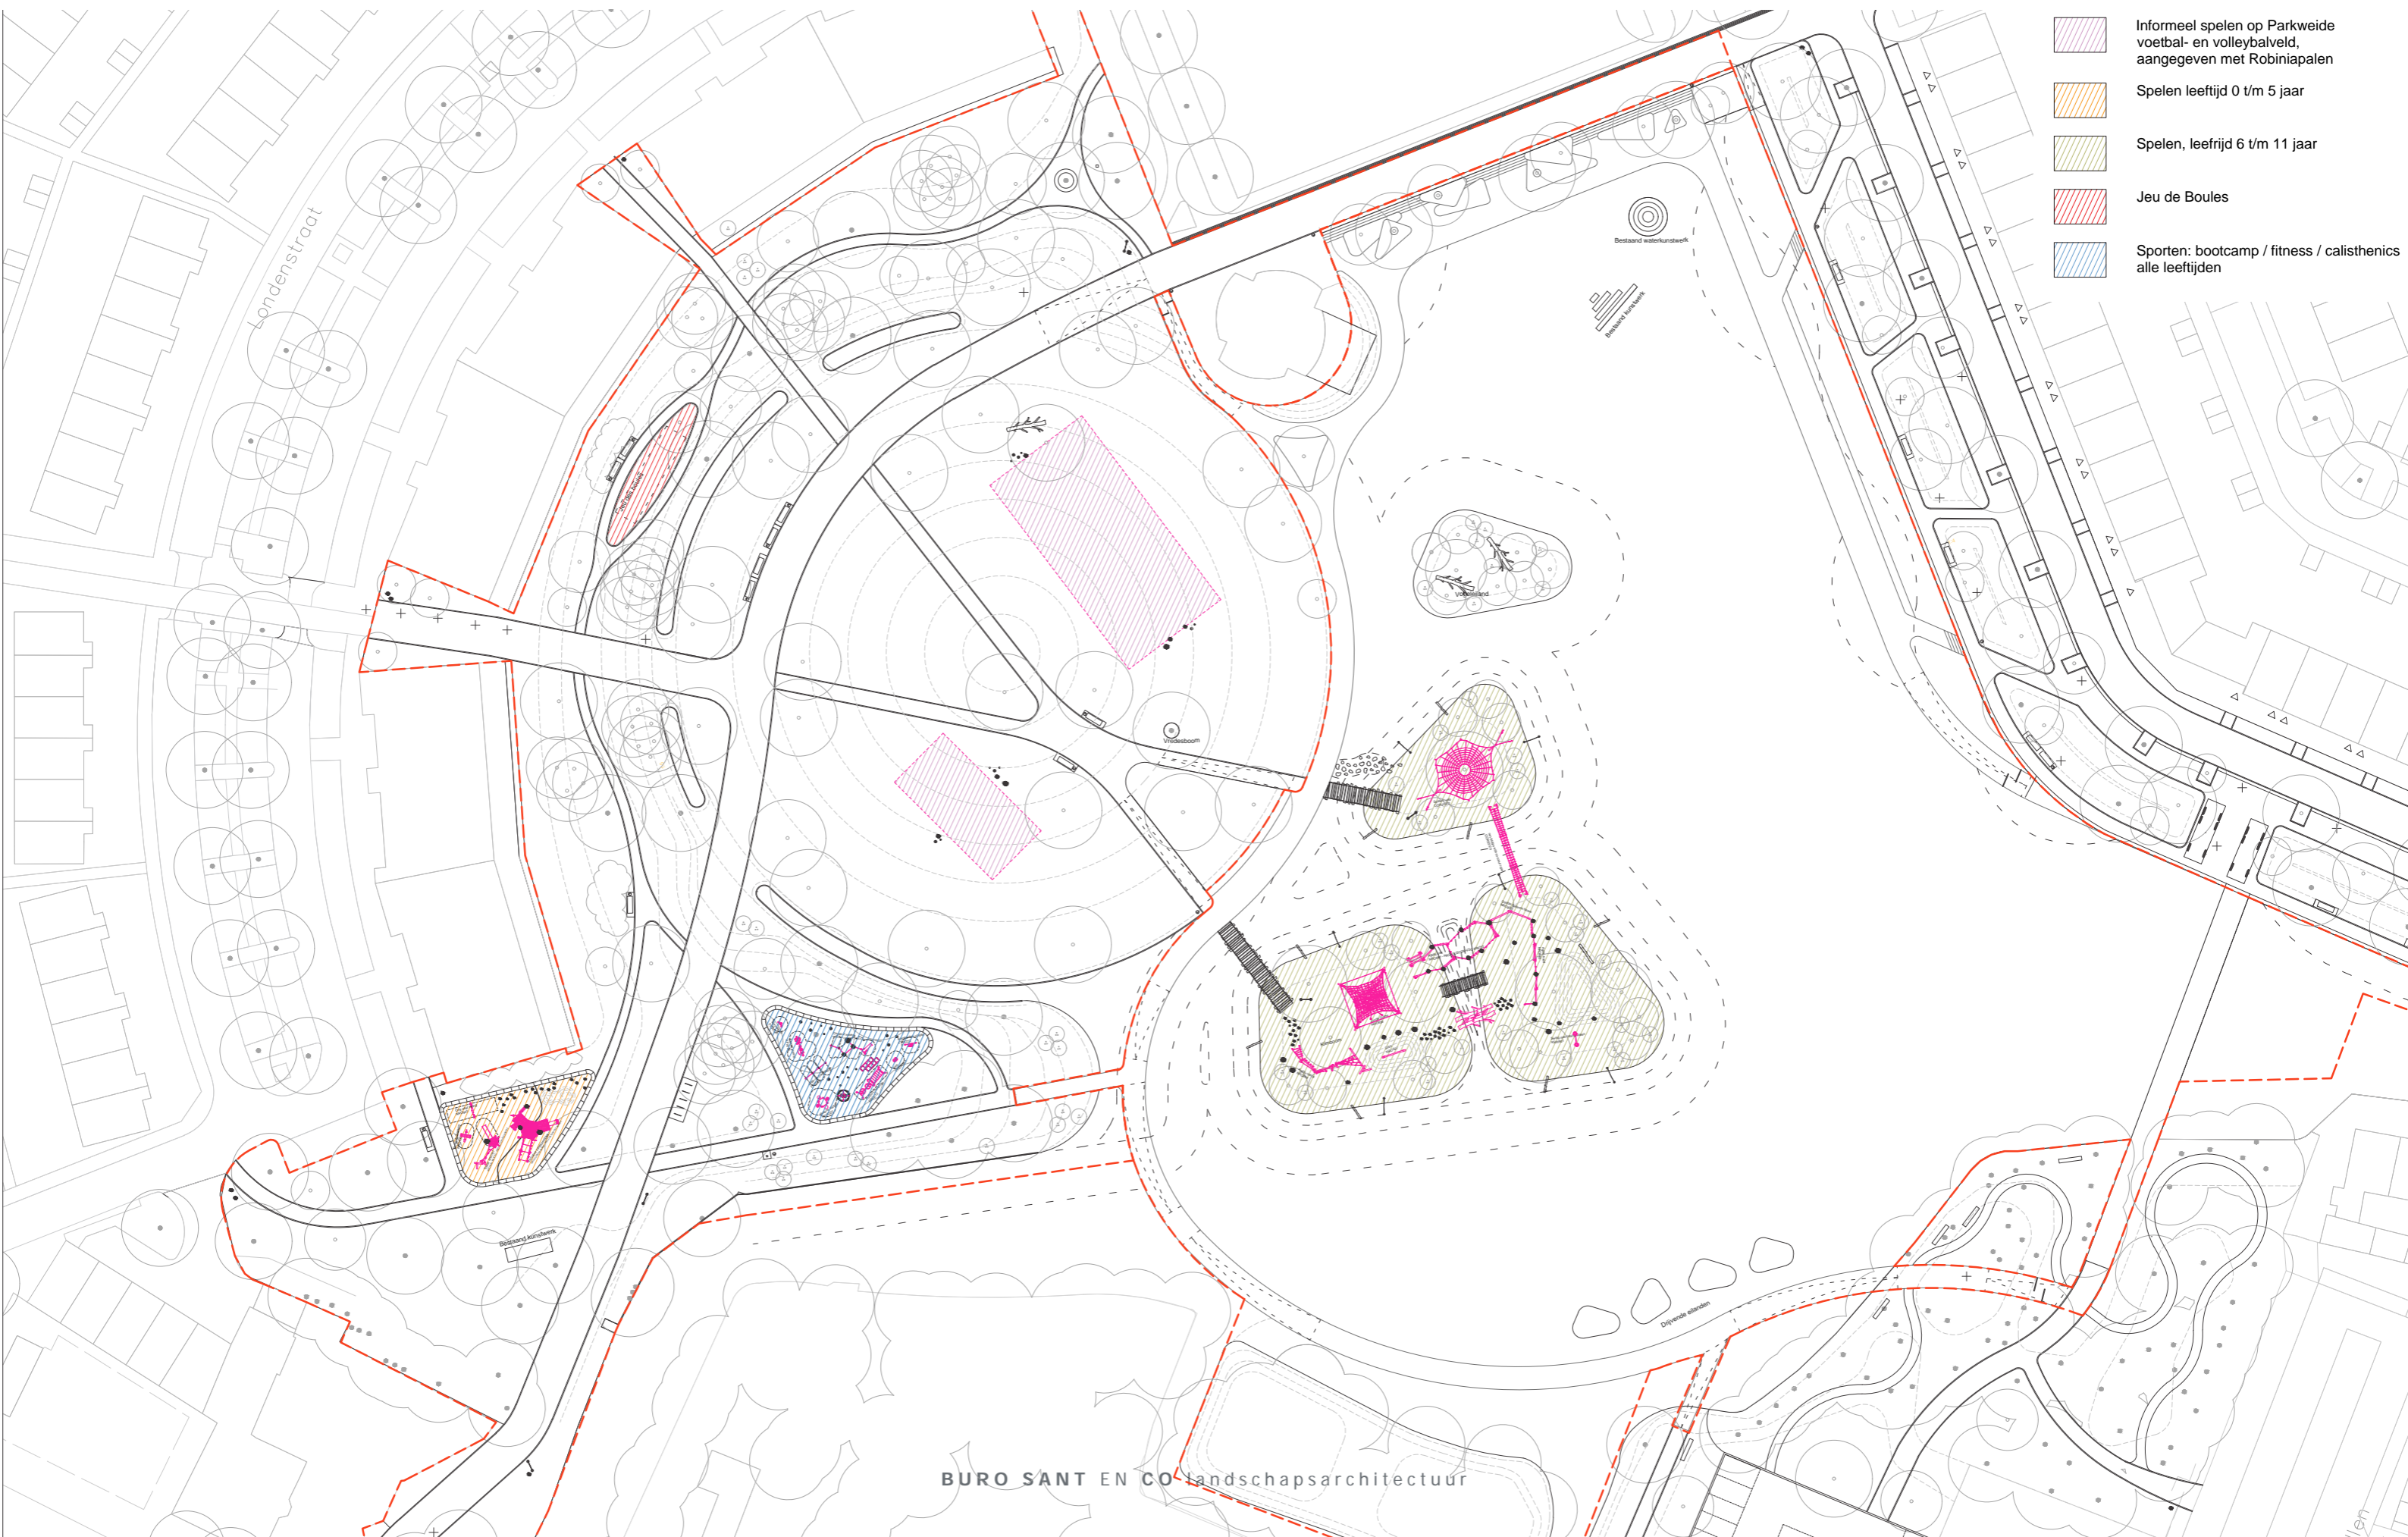

PARKWEIDE
Definitief Ontwerp

+

PARKWEIDE

PARKWEIDE

HERKENBARE PRINT

SPORT EN SPEL: OP EN RONDOM DE PARKWEIDE

-  Informeel spelen op Parkweide voetbal- en volleybalveld, aangegeven met Robiniapalen
-  Spelen leeftijd 0 t/m 5 jaar
-  Spelen, leeftijd 6 t/m 11 jaar
-  Jeu de Boules
-  Sporten: bootcamp / fitness / calisthenics alle leeftijden