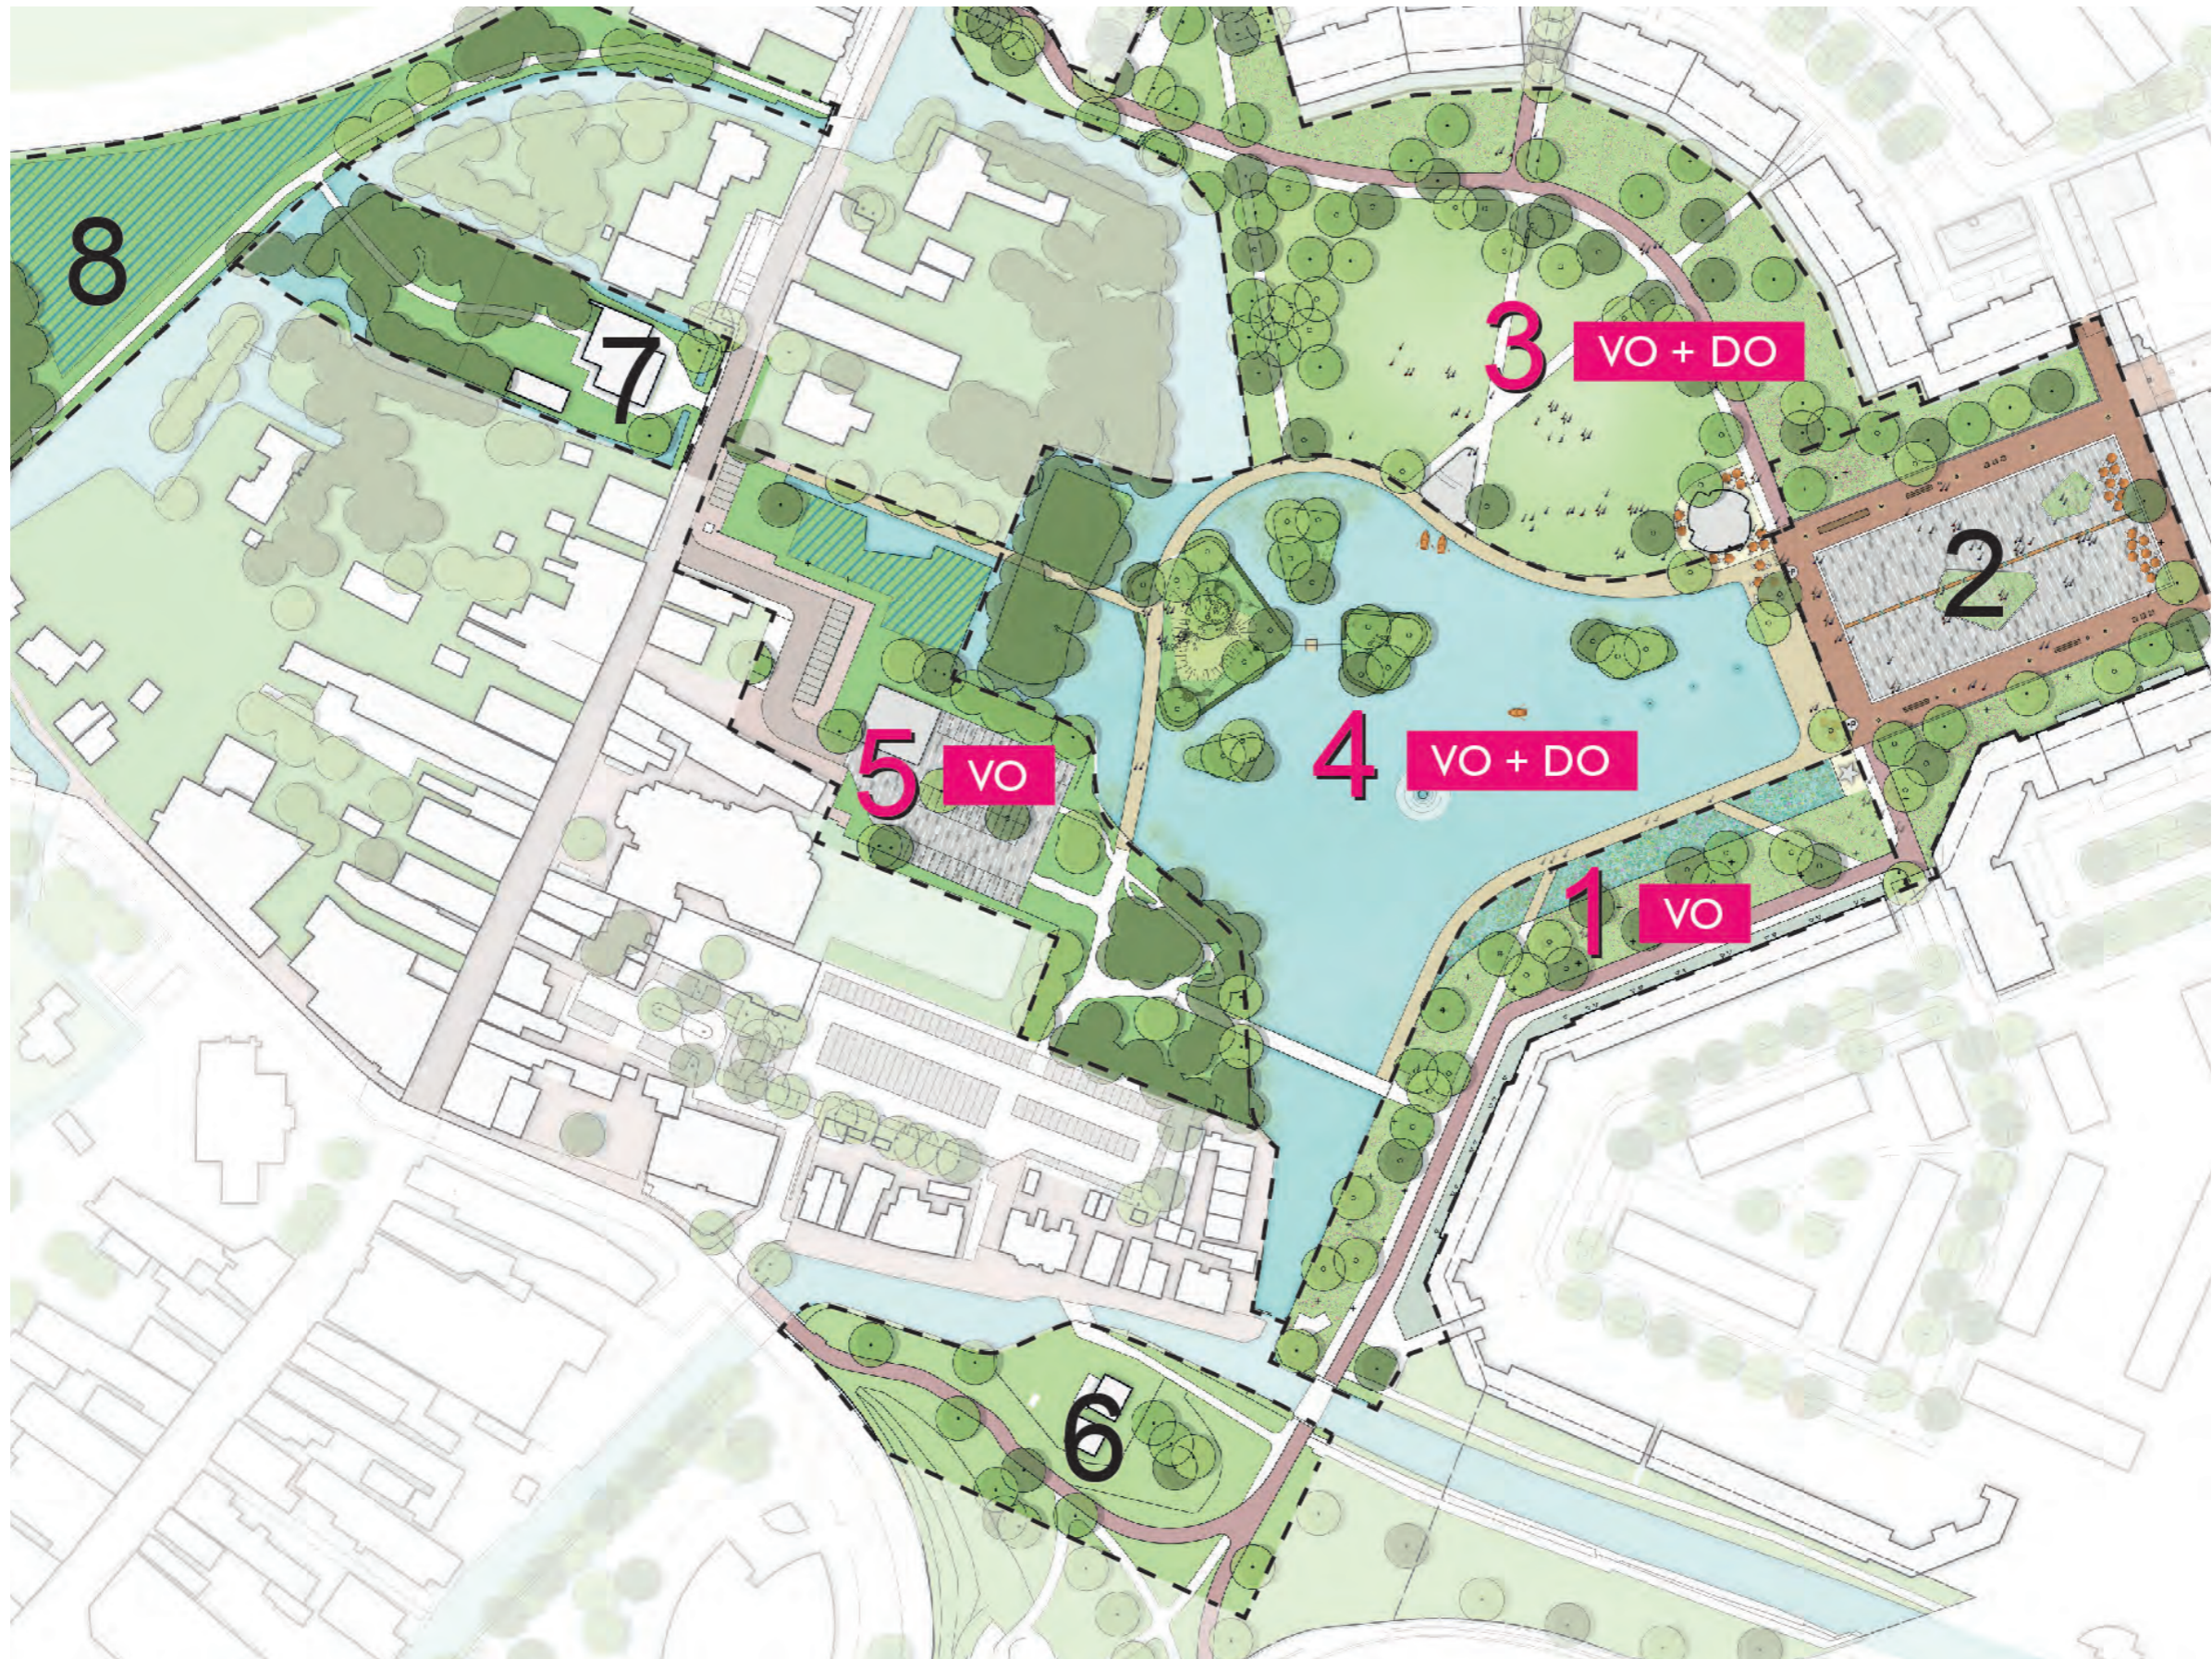

VAN VISIE NAAR DEFINITIEF ONTWERP

SCHETSONWERP: WORKSHOPS

Workshops 15-05-2018 & 26-06-2018

VOORLOPIG ONTWERP: RONDWANDELING EN ENQUETE

Rondwandeling 22-09-2021

RONDJE DOBBE MET VERSCHILLENDE BELEVINGSWERELDEN