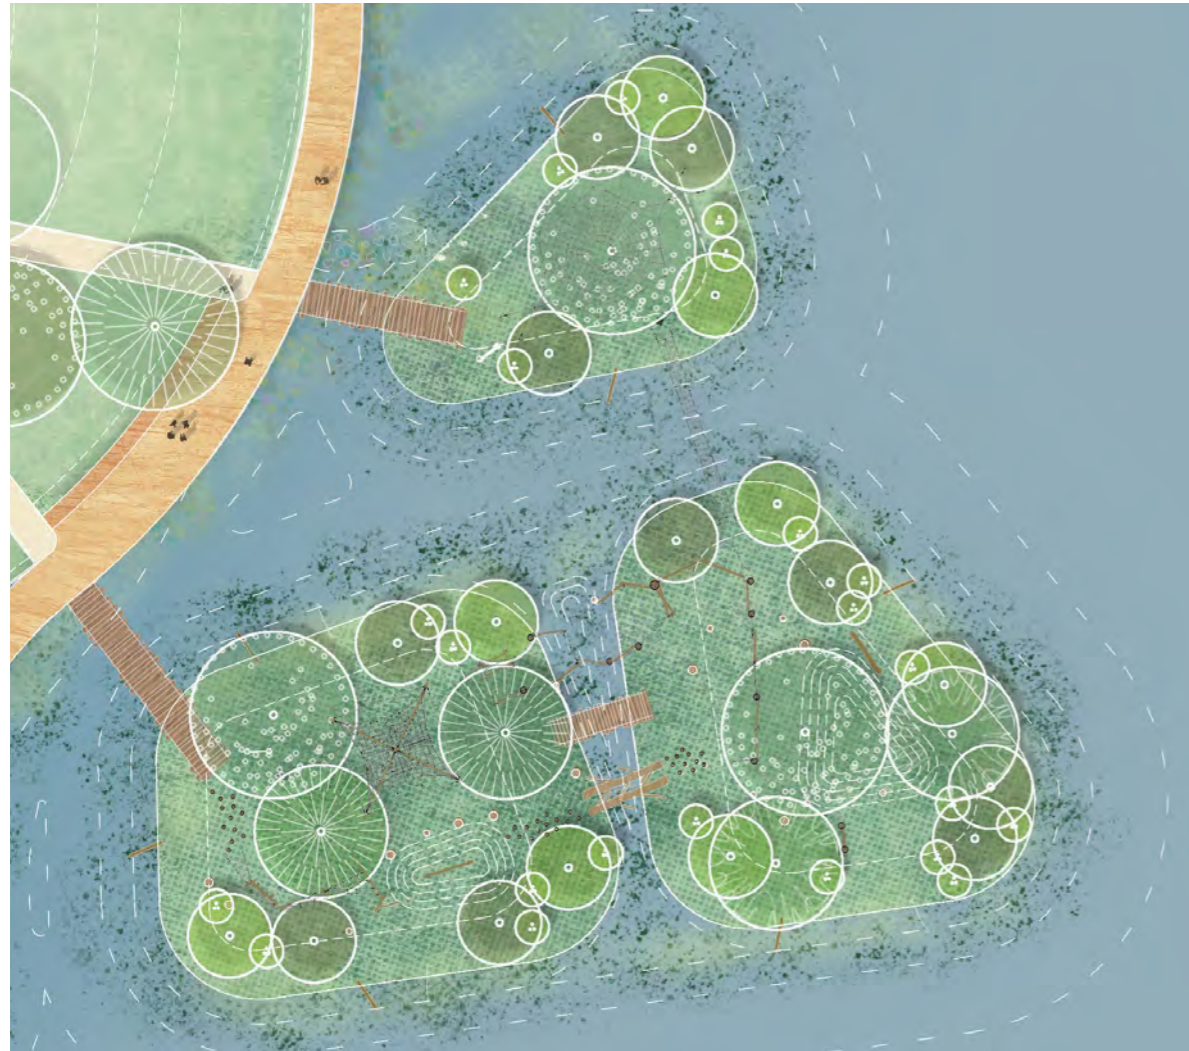

SPEELPLEK 0-5 JAAR

SPORT VOOR ALLE DOELGROEPEN

PALEN ALS IDENTITEITSDRAGERS VAN HET PARK

PALEN ALS IDENTITEITSDRAGERS VAN HET PARK

+

DOBBEPLAS
Definitief Ontwerp

+

DOBBEPLAS

SPEELEILANDEN 6-11 JAAR

SPEELEILANDEN - BRUGGEN

SPEELEILANDEN - VEILIGHEID

RONDJE DOBBE: VLONDERPAD

VLONDERPAD

+

MARSEILLEPAD
Voorlopig Ontwerp

+