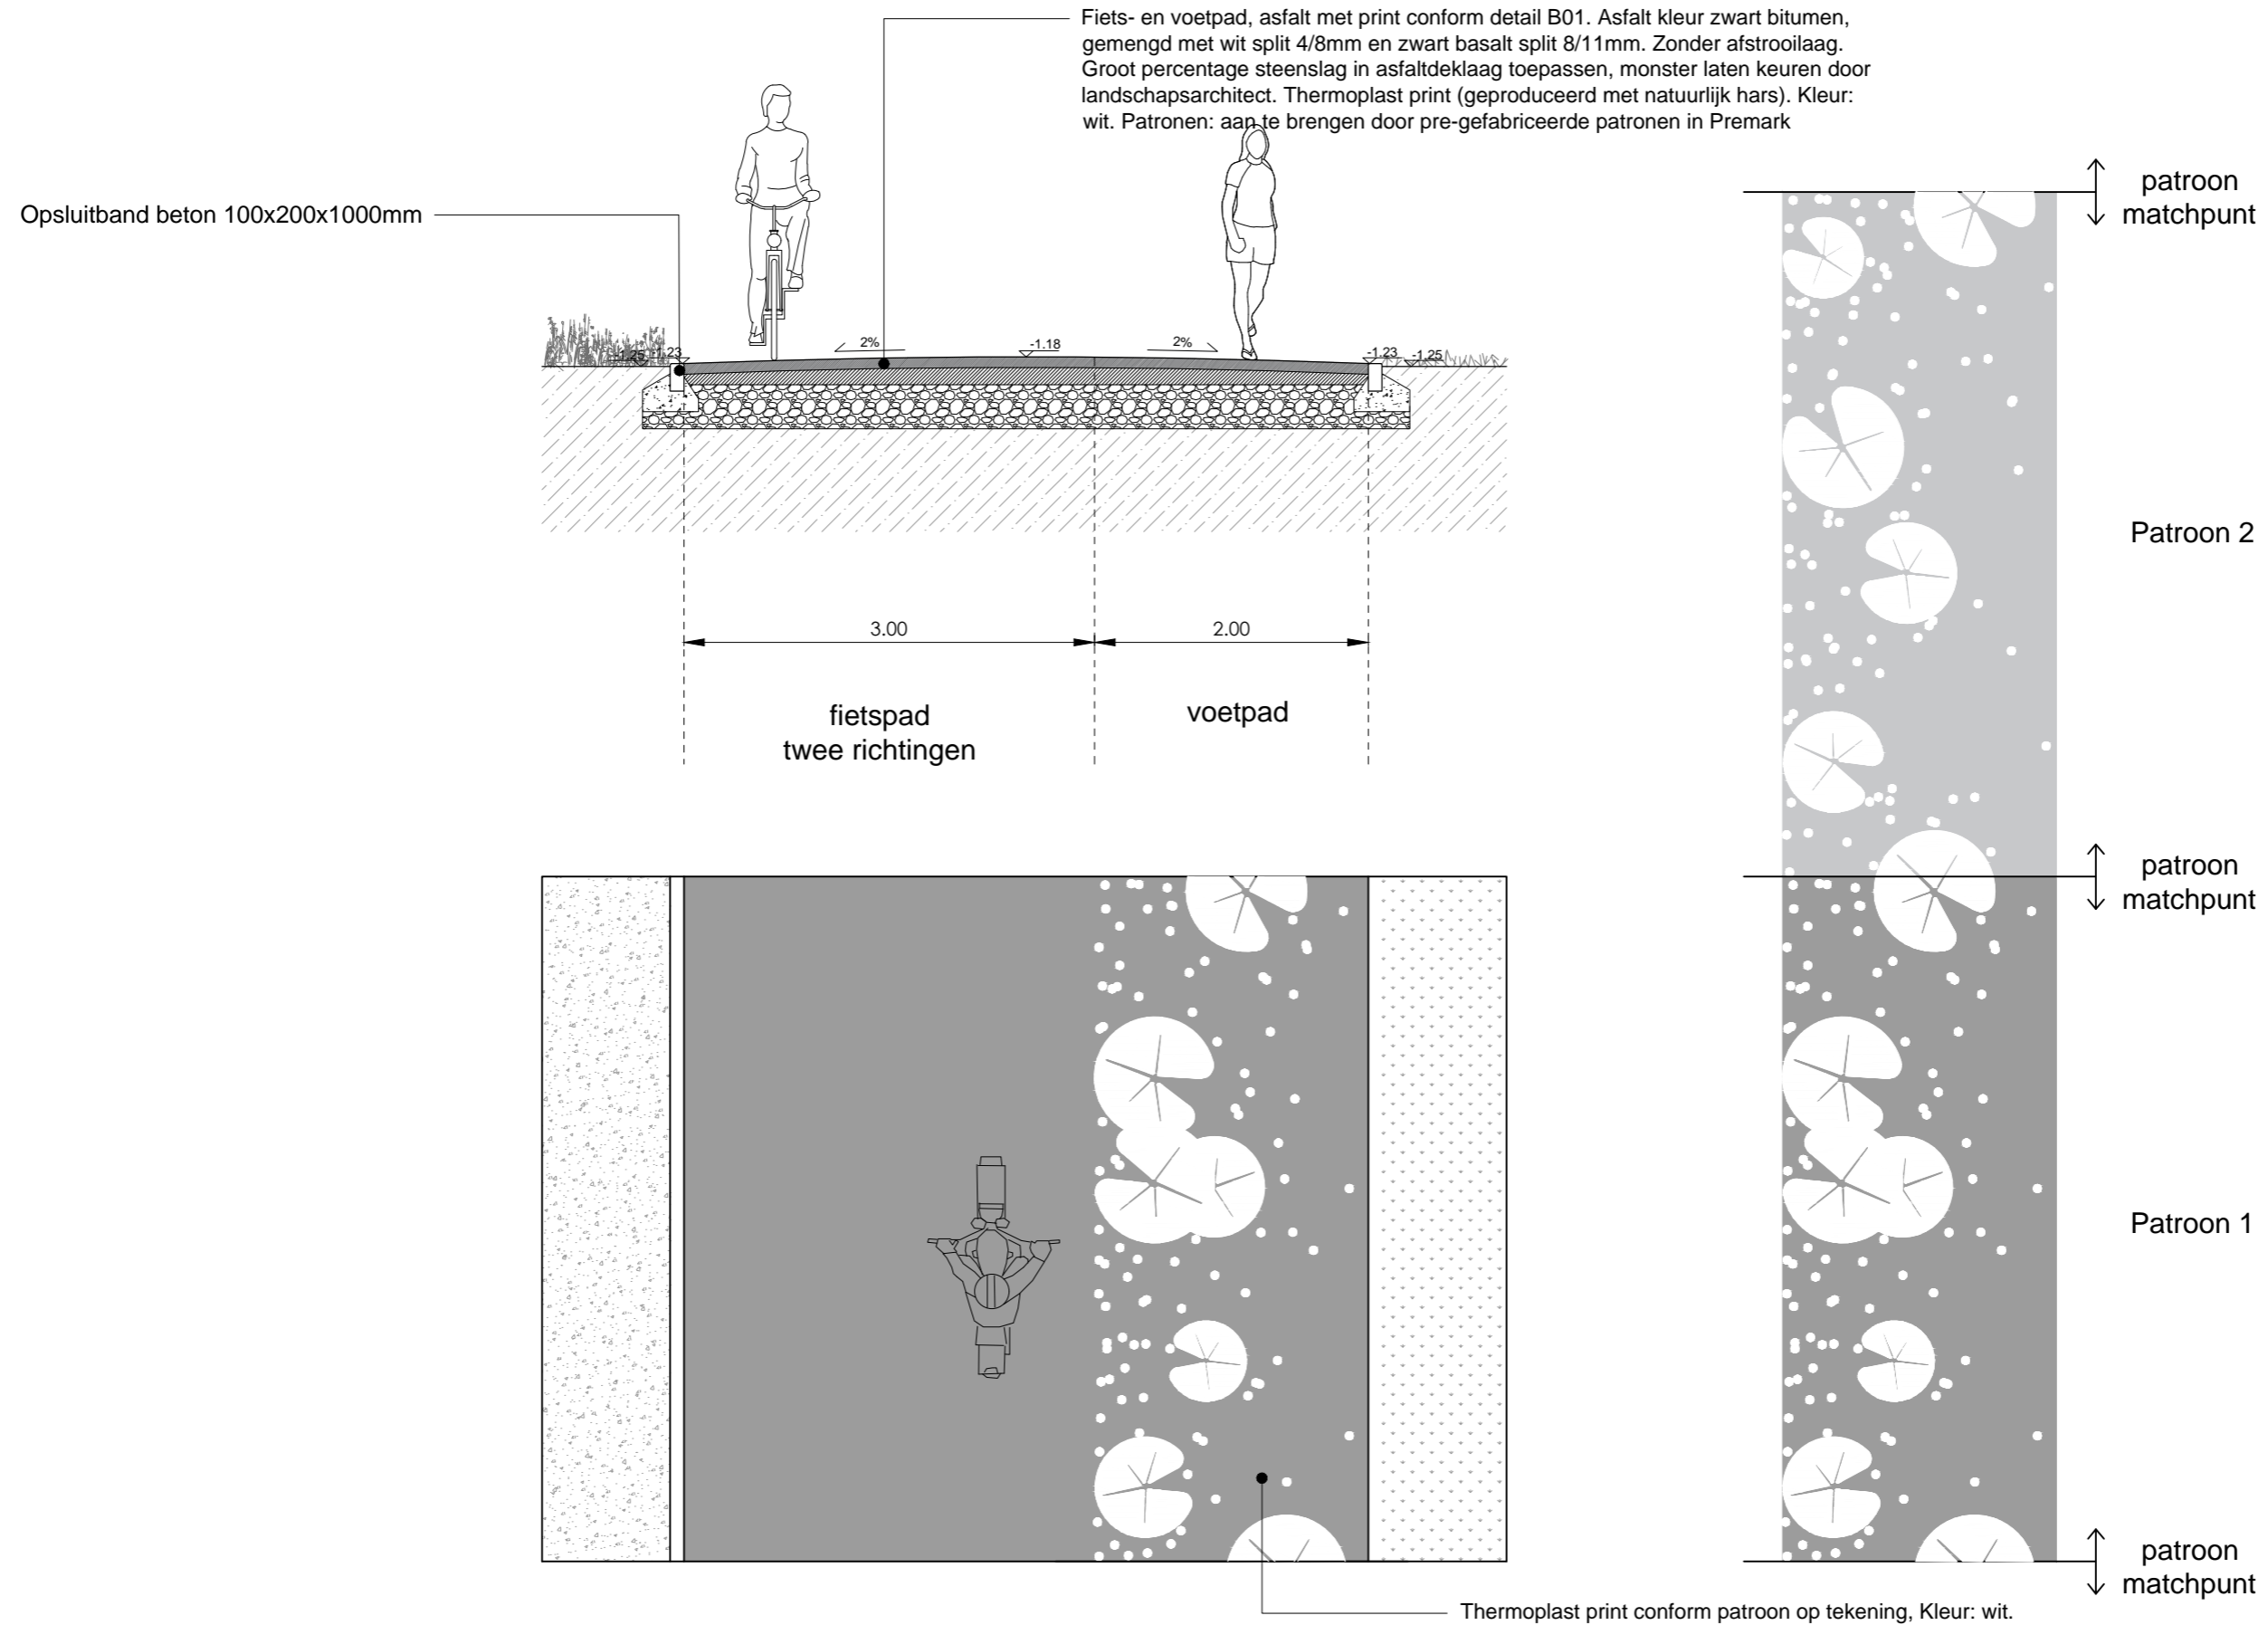

PARKWEIDE
Definitief Ontwerp

+

PARKWEIDE

PARKWEIDE

HERKENBARE PRINT

SPORT EN SPEL: OP EN RONDOM DE PARKWEIDE

-  Informeel spelen op Parkweide voetbal- en volleybalveld, aangegeven met Robiniapalen
-  Spelen leeftijd 0 t/m 5 jaar
-  Spelen, leeftijd 6 t/m 11 jaar
-  Jeu de Boules
-  Sporten: bootcamp / fitness / calisthenics alle leeftijden