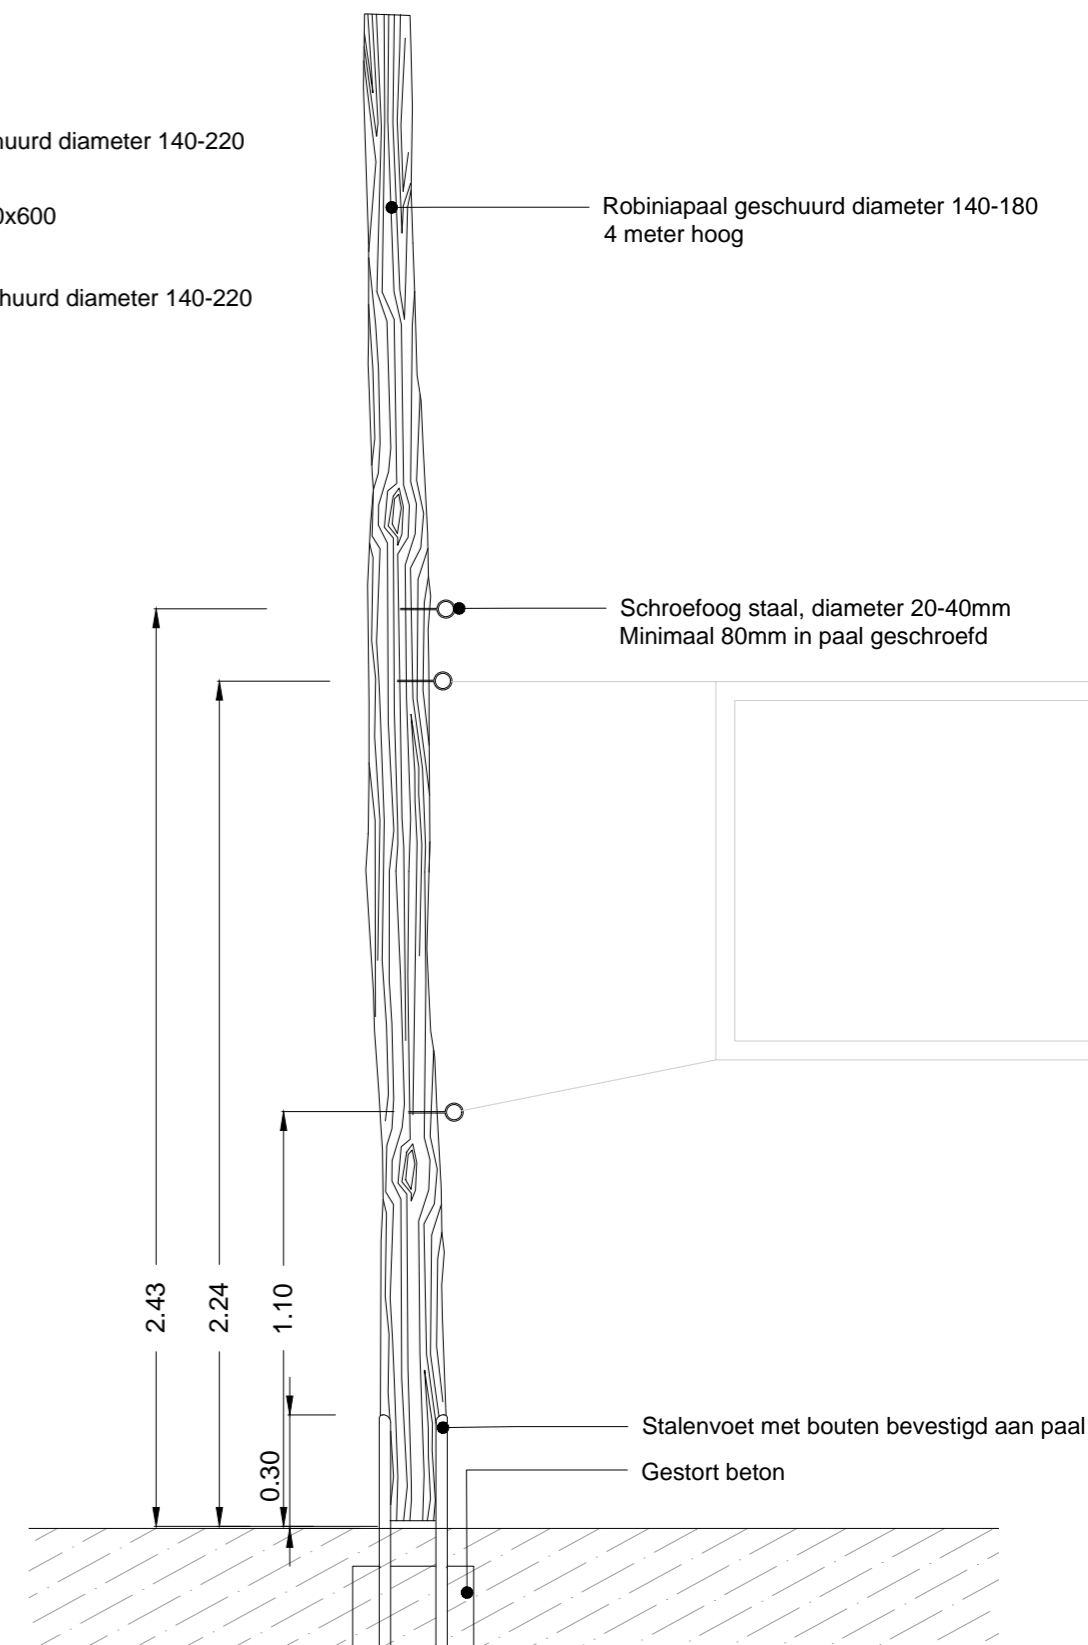

PALEN ALS IDENTITEITSDRAGERS VAN HET PARK