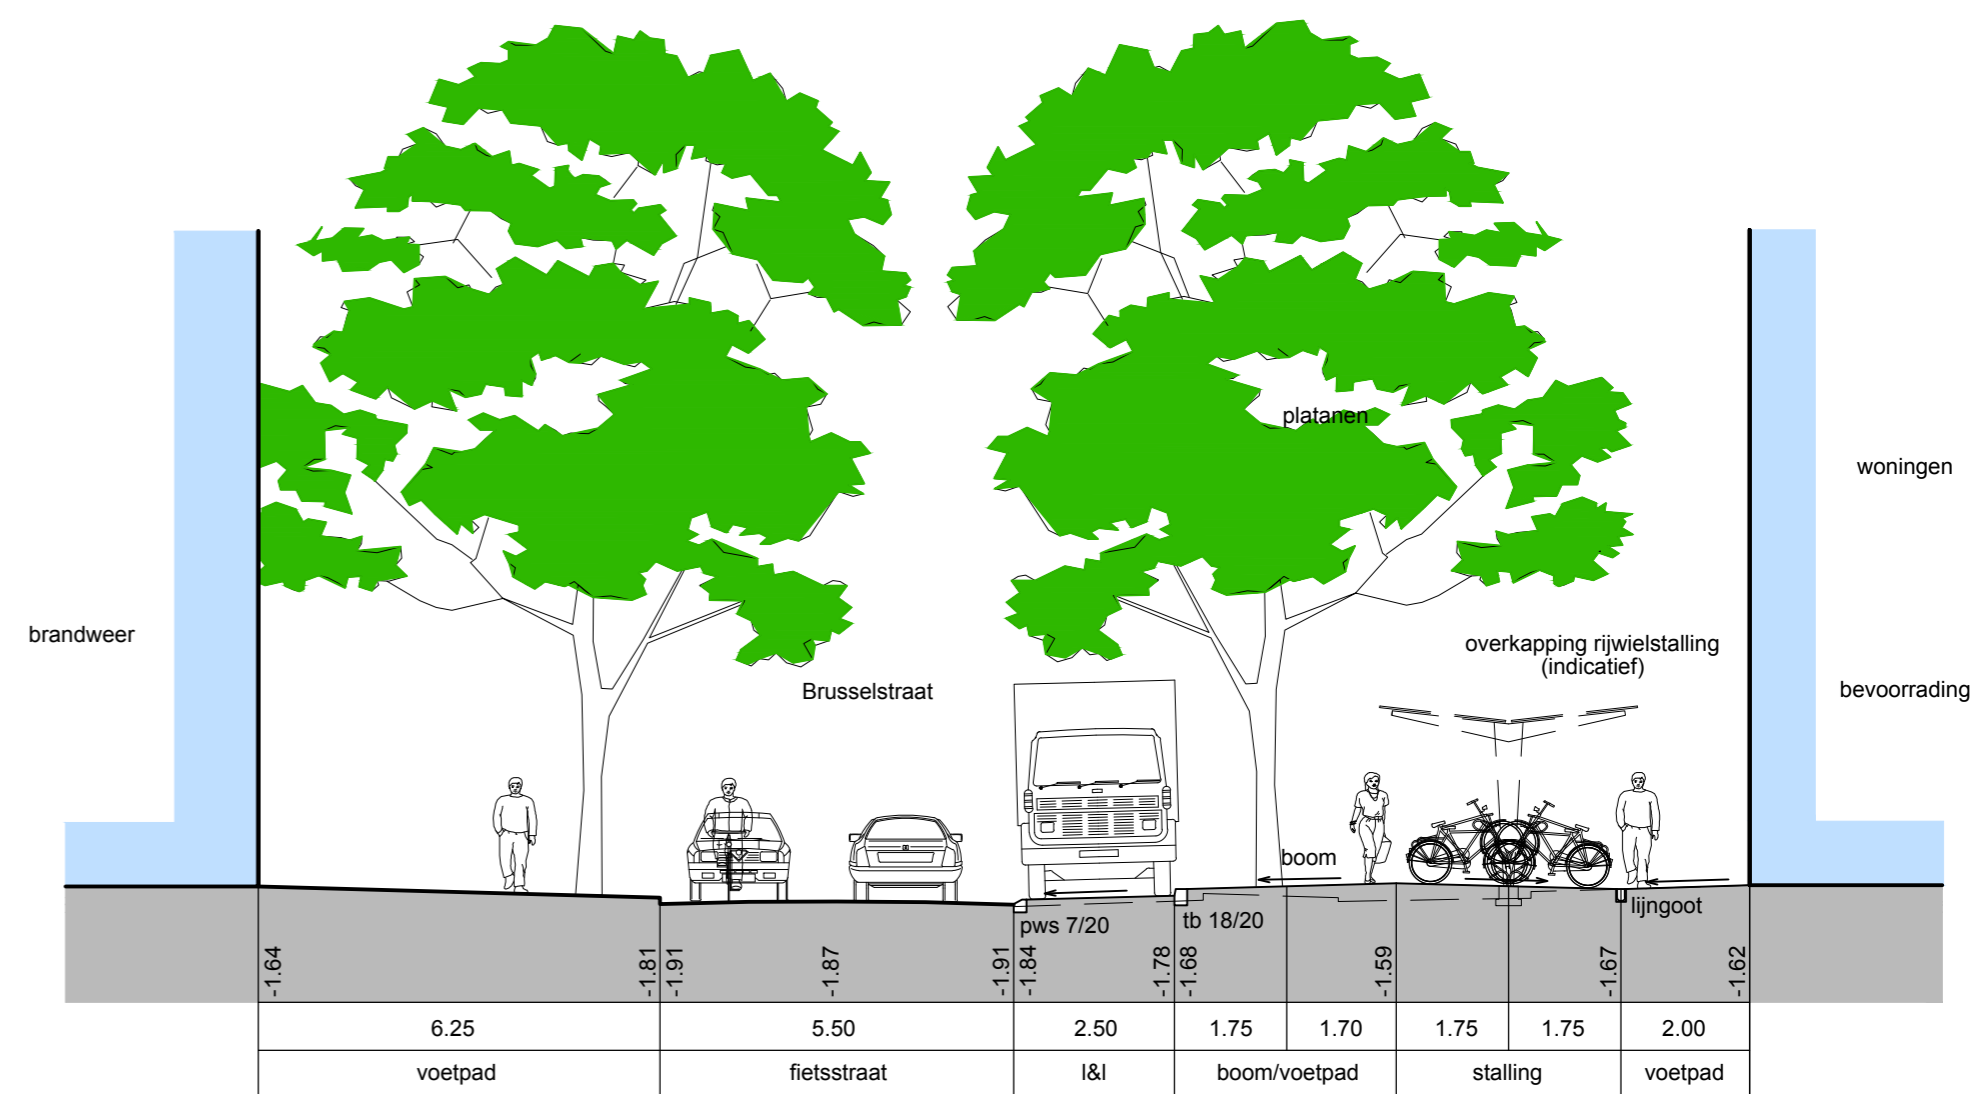

Doorsnede Brusselstraat
Bestaande situatie

Doorsnede Brusselstraat
Nieuwe situatie

Fietsoverkapping 'T-HIDE'

Kolom verlichting

Herinrichting Brusselstraat Doorsnede en impressie rijwielstalling