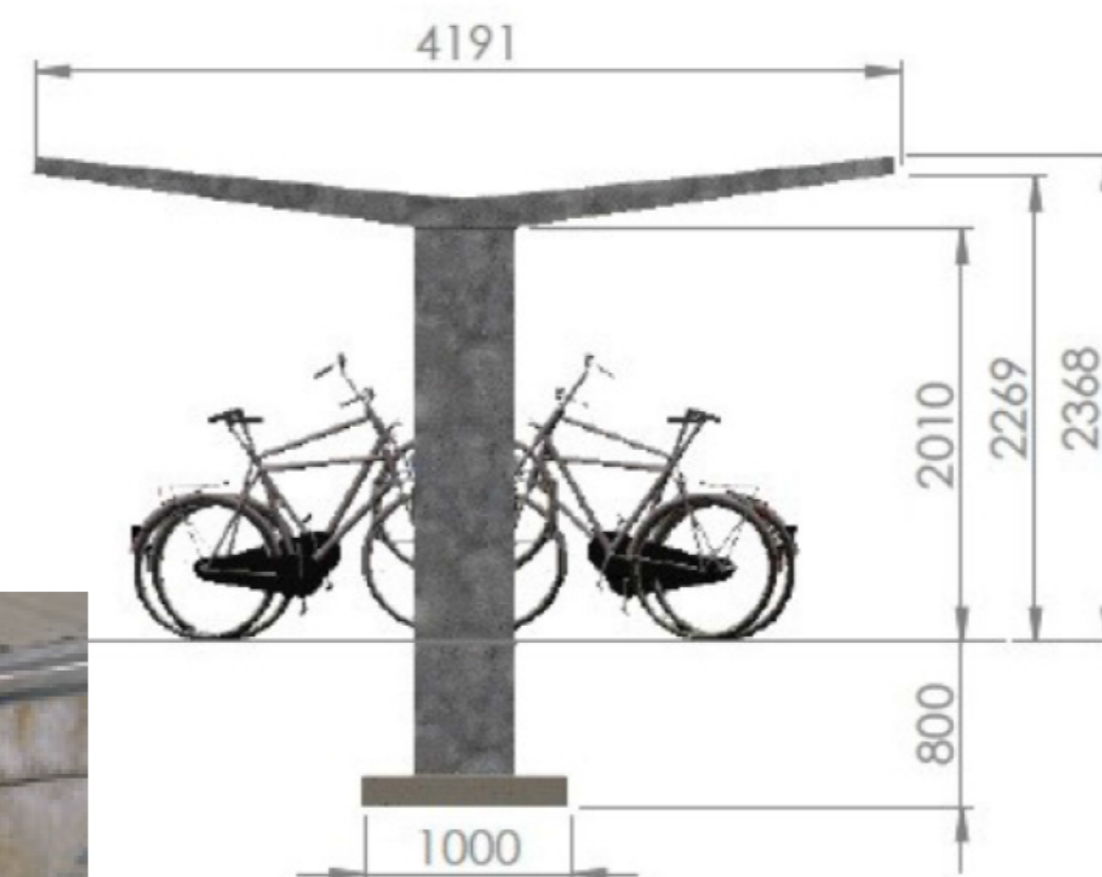

Doorsnede Brusselstraat
Bestaande situatie

Doorsnede Brusselstraat
Nieuwe situatie

Fietsoverkapping 'T-HIDE'

Kolom verlichting

Herinrichting Brusselstraat Doorsnede en impressie rijwielstalling