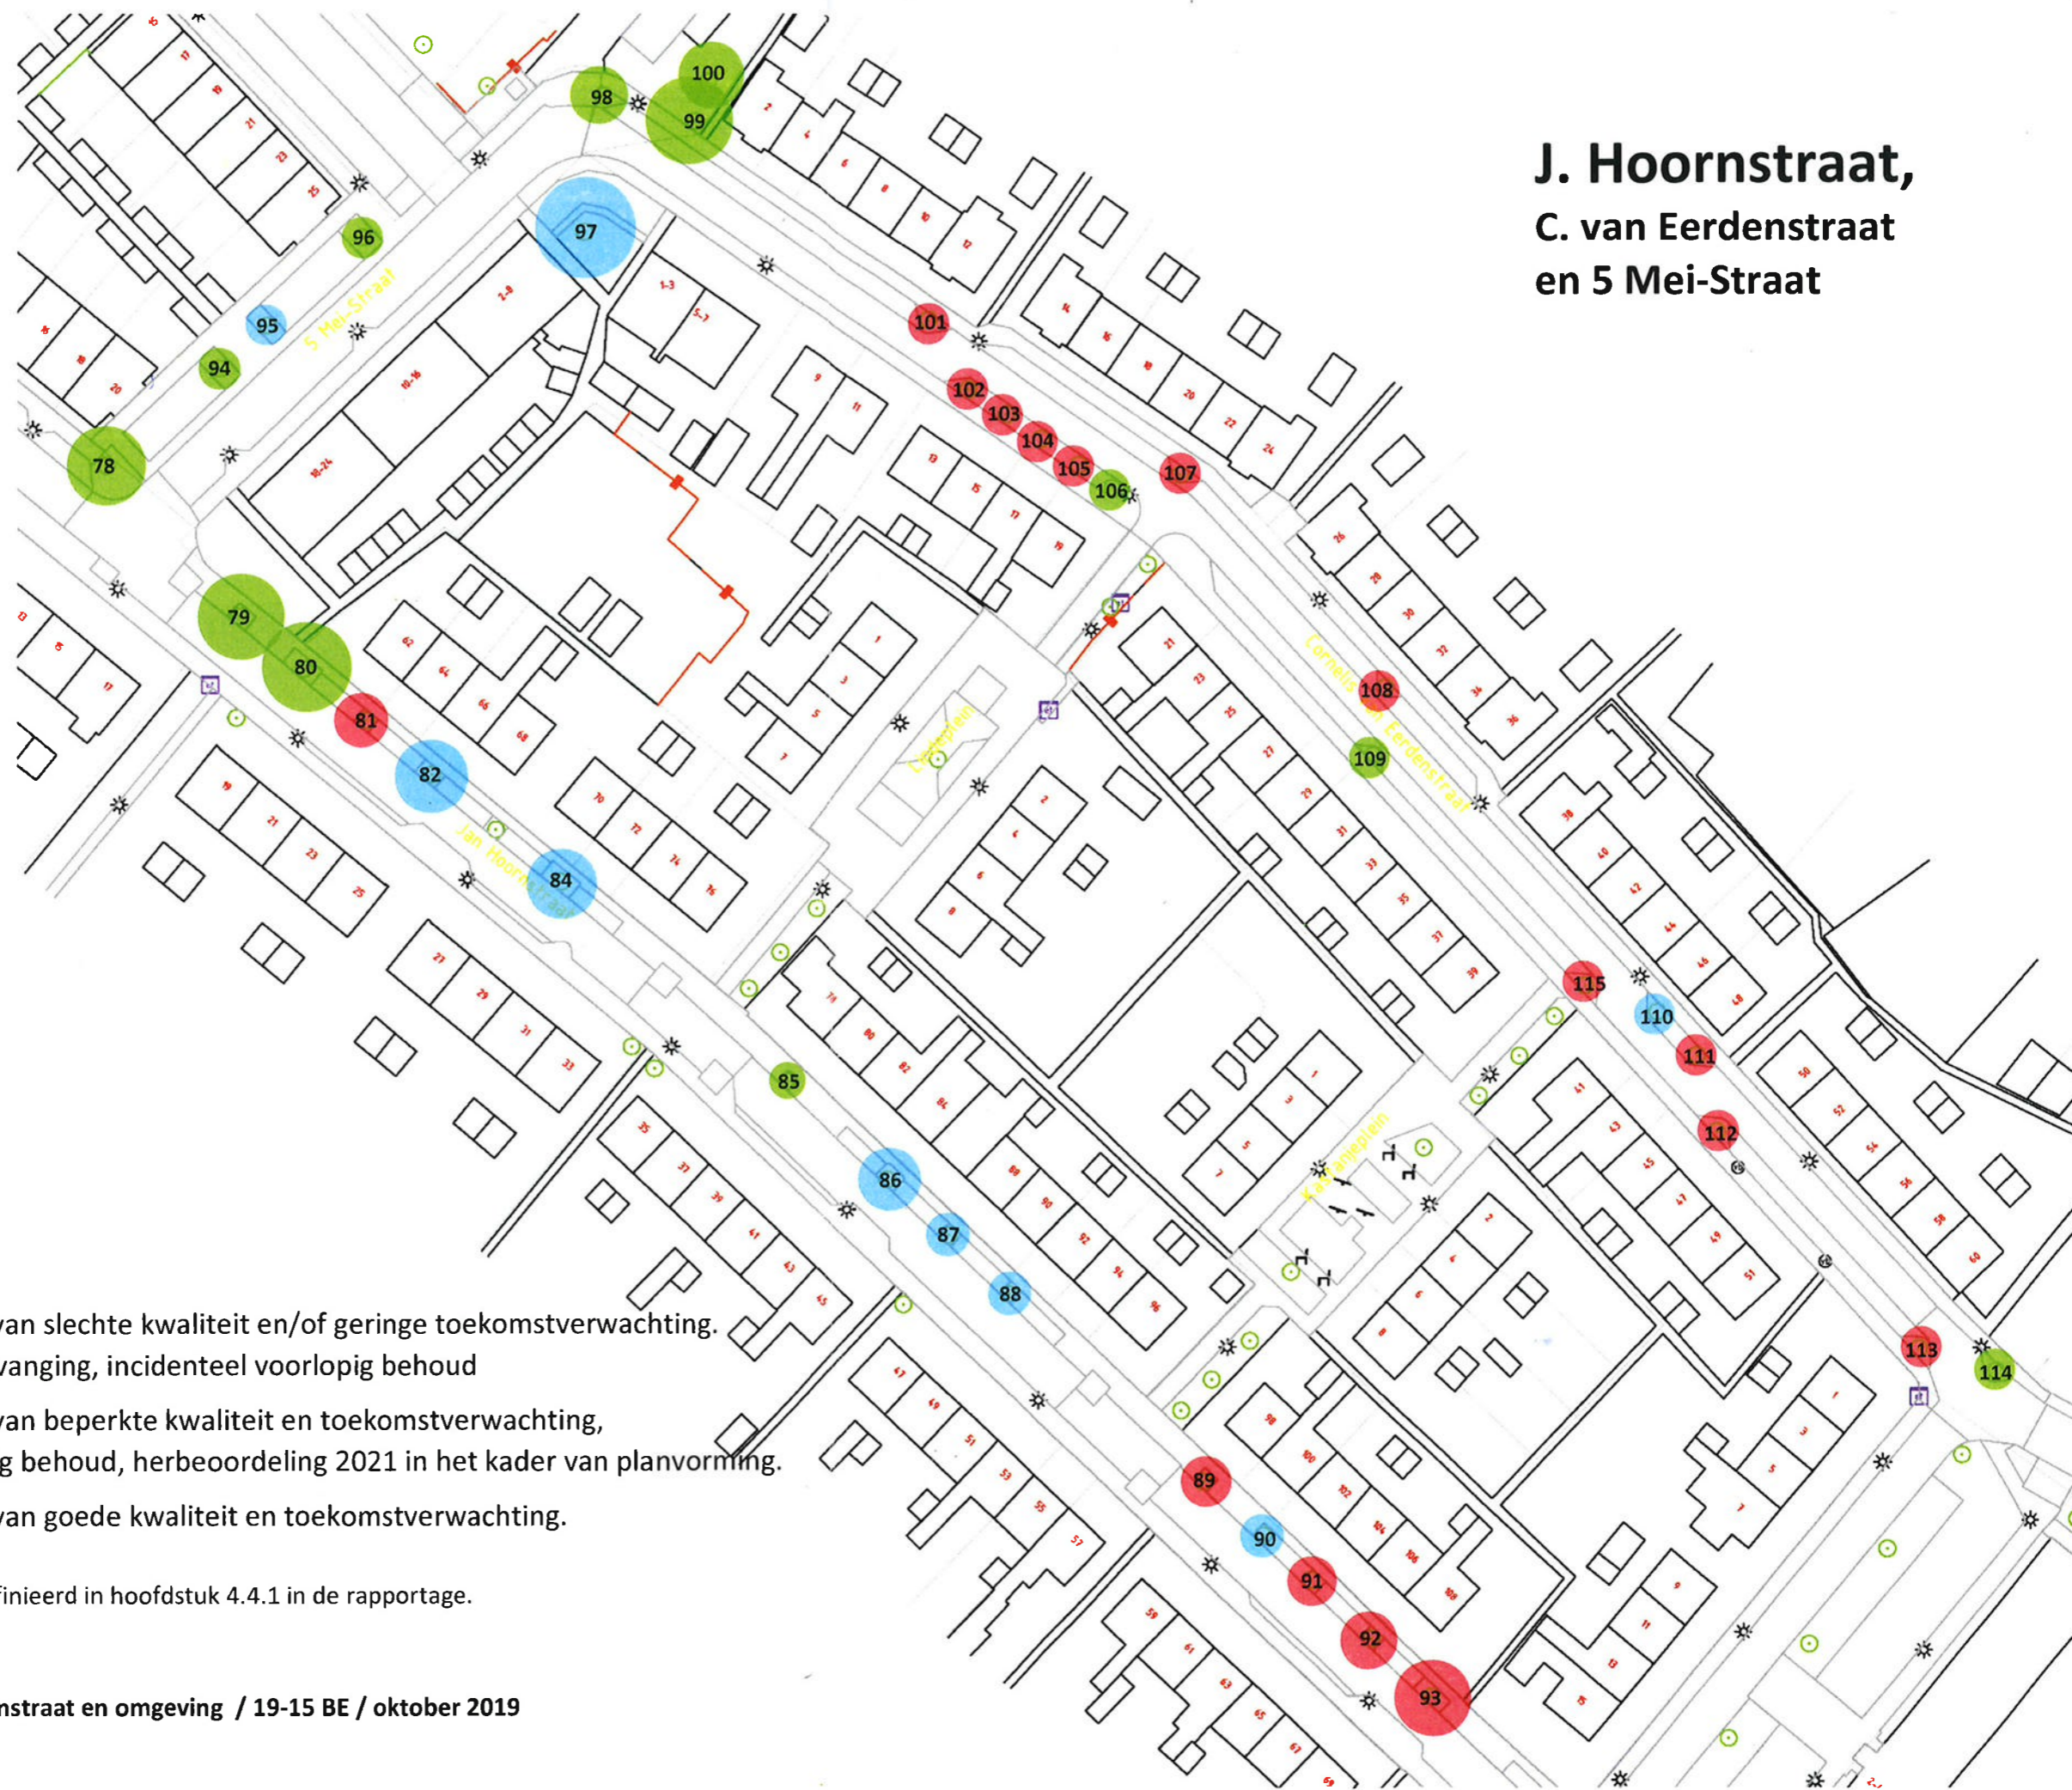

J. Hoornstraat, C. van Eerdenstraat en 5 Mei-straat

Legenda

- Categorie A: ● Bomen van slechte kwaliteit en/of geringe toekomstverwachting. Kap/vervanging, incidenteel voorlopig behoud
- Categorie B: ● Bomen van beperkte kwaliteit en toekomstverwachting, voorlopig behoud, herbeoordeling 2021 in het kader van planvorming.
- Categorie C: ● Bomen van goede kwaliteit en toekomstverwachting.

De categorieën zijn nader gedefinieerd in hoofdstuk 4.4.1 in de rapportage.