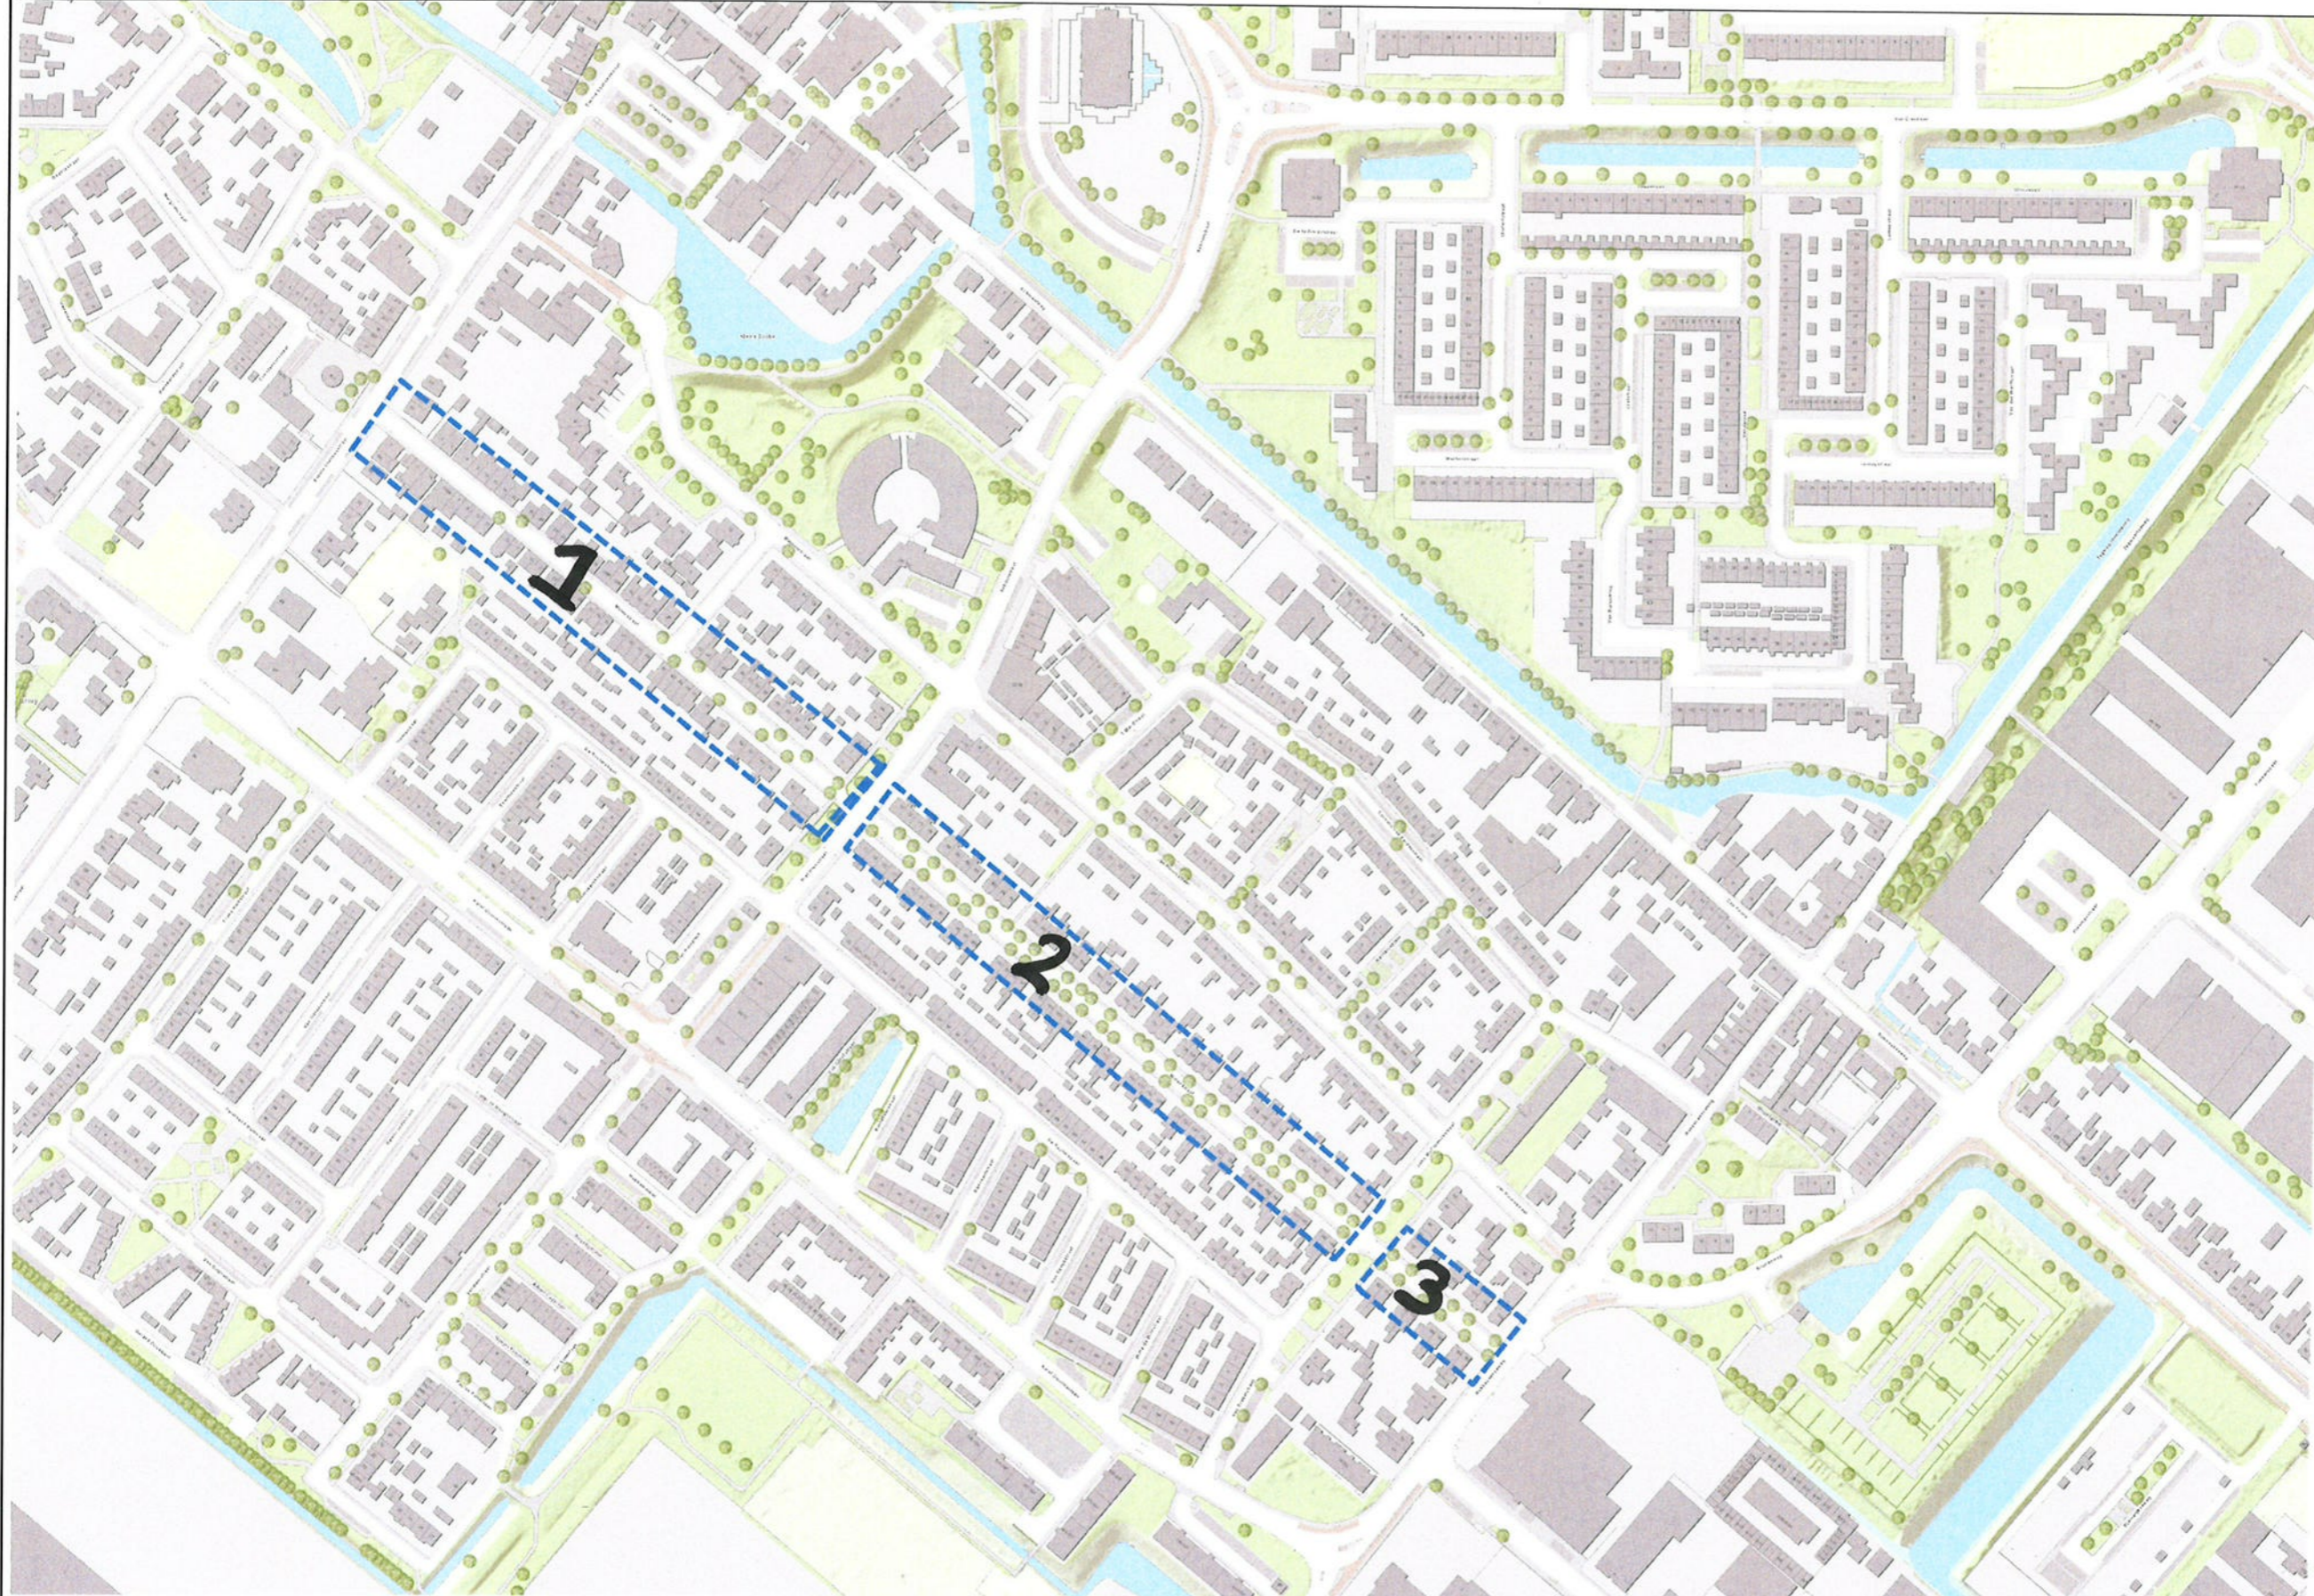

**Legenda**  
Topo

1: 3.000

**Aantekeningen**

|  |
|--|
|  |
|--|