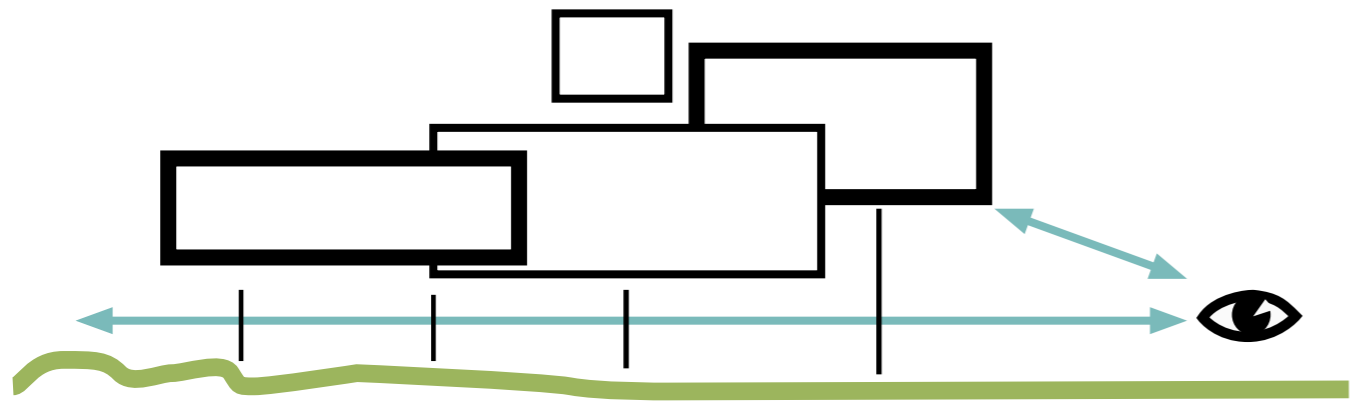

GYMWORLD ZOETERMEER

een wereld van bewegen

Bewonersbijeenkomst 7 maart 2019

gemeente
Zoetermeer

GYMNASTIEKVERENIGING
PRO PATRIA ZOETERMEER

overzicht en zicht op sport

entree - zicht op voorplein vanuit het gebouw

situatie

GYMWORLD

Architectonisch ontwerp

**een iconisch gebouw waarin
elke sport herkenbaar is**

4 identiteiten

patronen per sport

1 turnen

2 dans