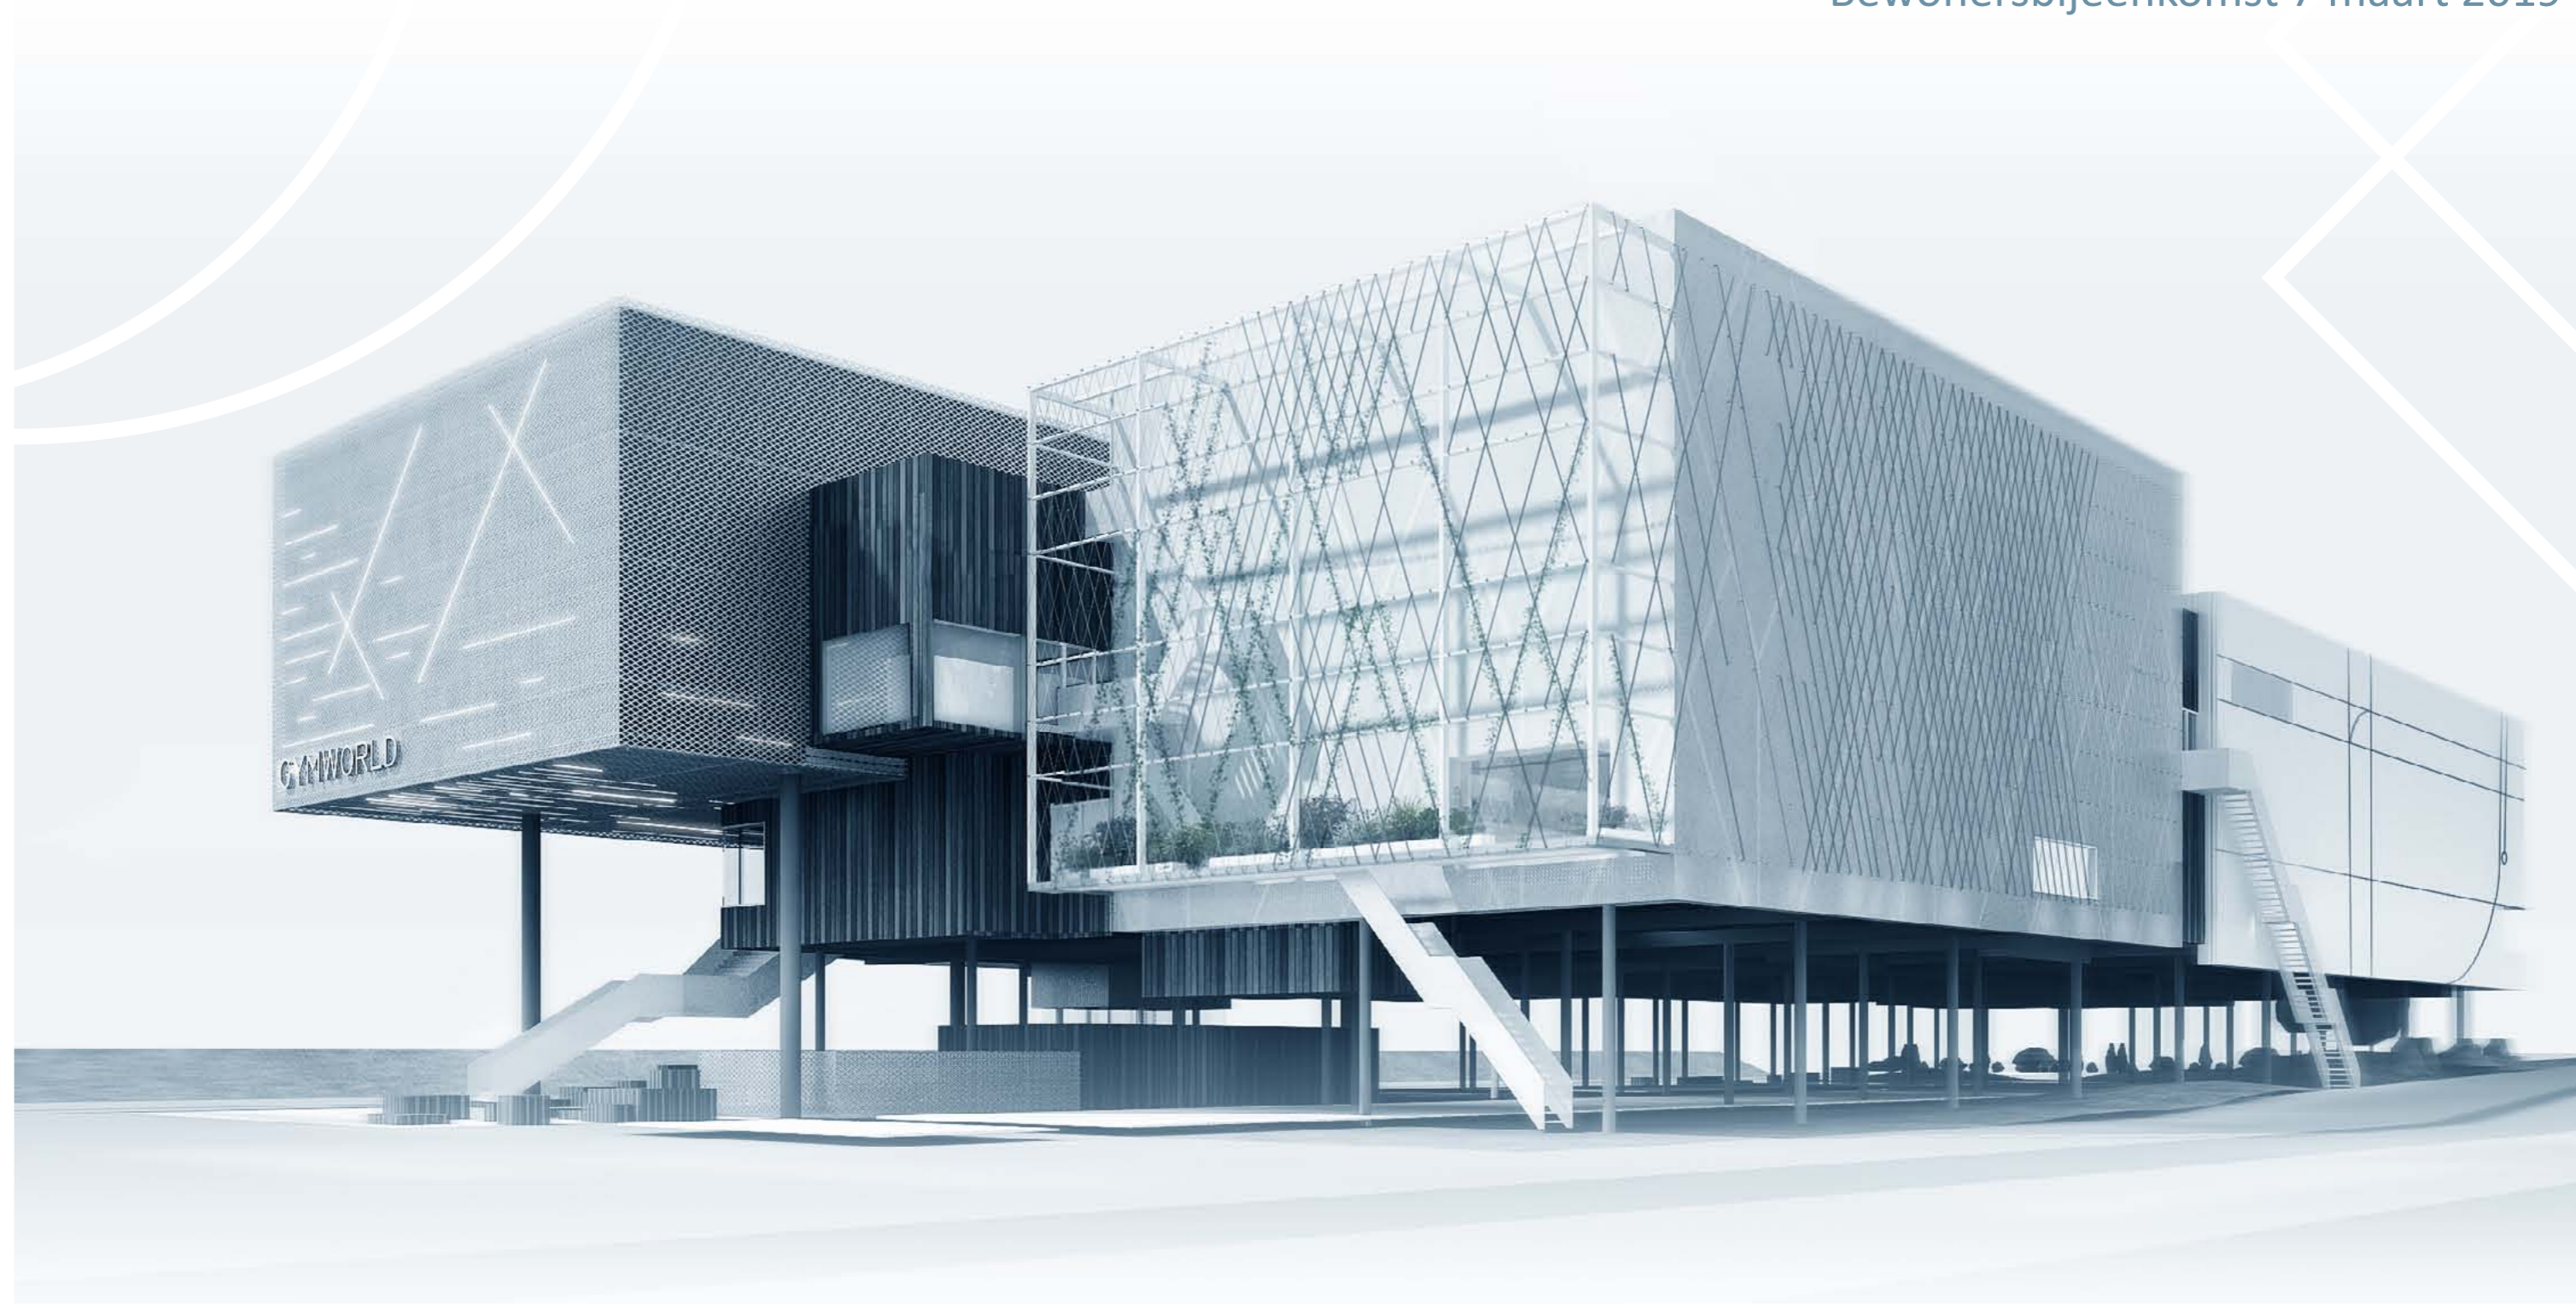

GYMWORLD ZOETERMEER

een wereld van bewegen

Bewonersbijeenkomst 7 maart 2019

gemeente
Zoetermeer

GYMNASTIEKVERENIGING
PRO PATRIA ZOETERMEER

overzicht en zicht op sport

entree - zicht op voorplein vanuit het gebouw

situatie

GYMWORLD

Architectonisch ontwerp

**een iconisch gebouw waarin
elke sport herkenbaar is**

4 identiteiten

patronen per sport

1 turnen

2 dans