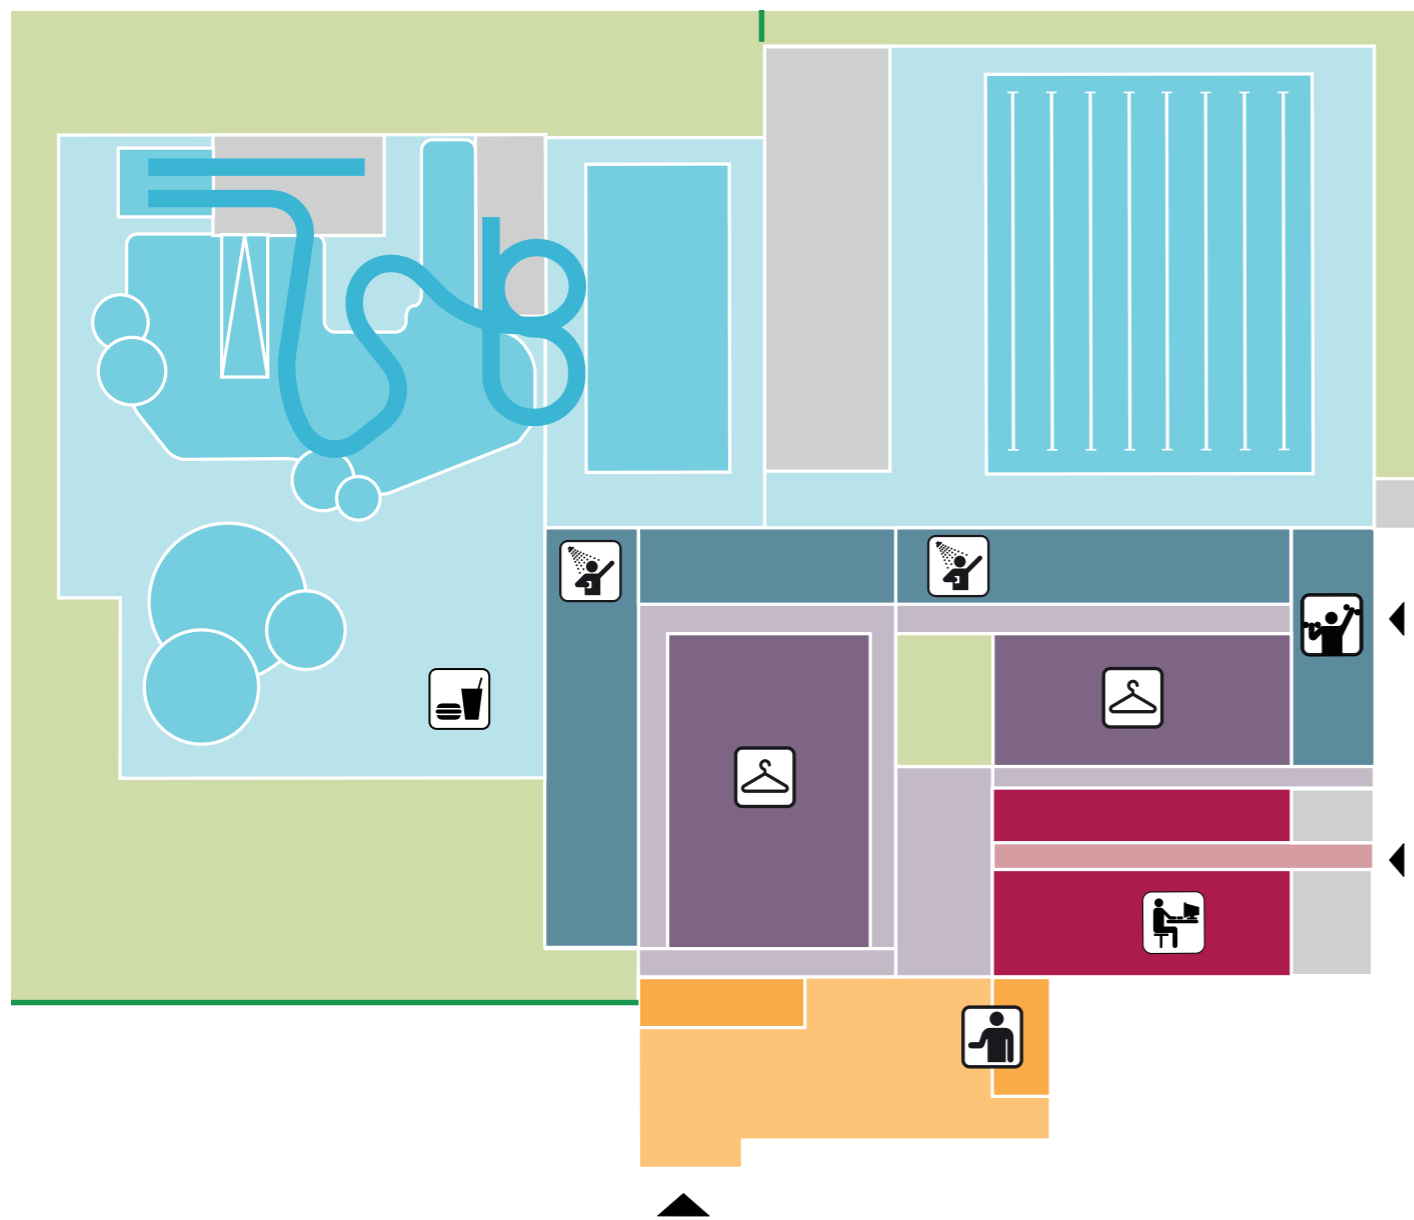

Nieuw zwembad Van Tuylpark

Presentatie van het ontwerp

07.12.2020

Locatie | Van Tuylpark te Zoetermeer

Comfort Control ZTM

Locatie
nieuw
zwembad

Van Tuylpark

Locatie | Van Tuylpark te Zoetermeer

Concept | Japanse onsen als inspiratie

Concept | houten paviljoen op steenachtig basement

Concept | zwemmen in de open lucht tussen de natuur

Functionaliteit | programmering

Begane grond

1e verdieping

Architectuur | wedstrijdbad

Architectuur | wedstrijdbad en tribune

Architectuur | doelgroepenbad

Architectuur | recreatiebaden

Architectuur | ligweide