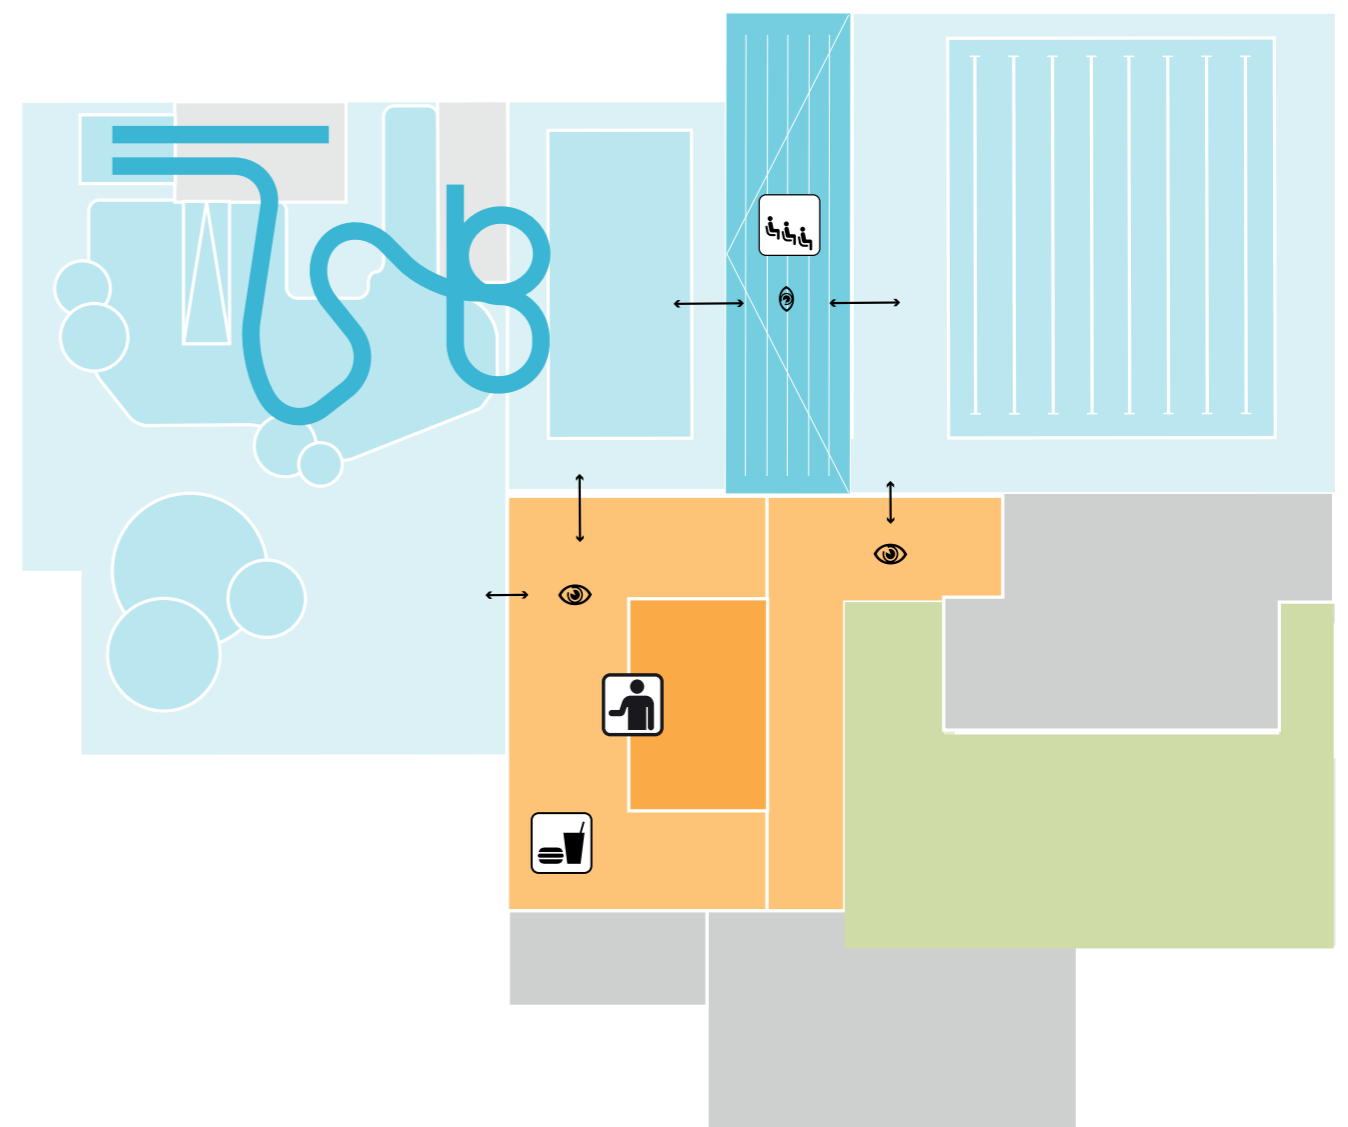

Nieuw zwembad Van Tuylpark

Presentatie van het ontwerp

07.12.2020

Locatie | Van Tuylpark te Zoetermeer

Comfort Control ZTM

Locatie
nieuw
zwembad

Van Tuylpark

Locatie | Van Tuylpark te Zoetermeer

Concept | Japanse onsen als inspiratie

Concept | houten paviljoen op steenachtig basement

Concept | zwemmen in de open lucht tussen de natuur

Functionaliteit | programmering

Begane grond

1e verdieping

Architectuur | wedstrijdbad

Architectuur | wedstrijdbad en tribune

Architectuur | doelgroepenbad

Architectuur | recreatiebaden

Architectuur | ligweide