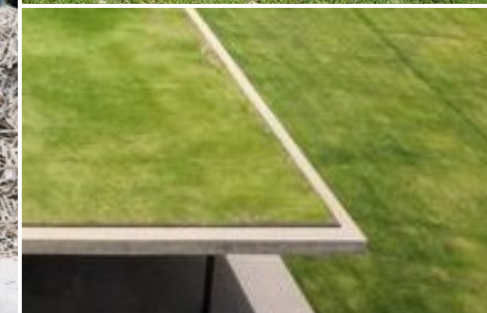

An architectural rendering of a modern, multi-story building with a glass facade and a white facade. The building is situated on a grassy slope. In the foreground, there is a paved walkway with several people walking and riding bicycles. The sky is blue with white clouds. The overall scene is vibrant and active, suggesting a dynamic and open environment.

EEN HART ALS DYNAMISCH
MIDDELPUNT

GEBRUIK SPORTHAL TIJDENS SCHOOLUREN

GEBRUIK AULA / KANTINE TIJDENS AVOND- EN WEEKEND UREN

DUURZAAM & GEZOND GEBOUW

REMONTABELE GEVEL

CIRCULAIR MATERIAALGEBRUIK

CIRCULAIR WATERSYSTEEM
GROEN DAK & HALFVERHARDING

UITNODIGENDE TRAPPEN DIE
BEWEGING STIMULEREN

OPTIMAAL DAGLICHT IN GEBOUW

SLIMME MATERIAALKEUZES EN
INSTALLATIECONCEPTEN