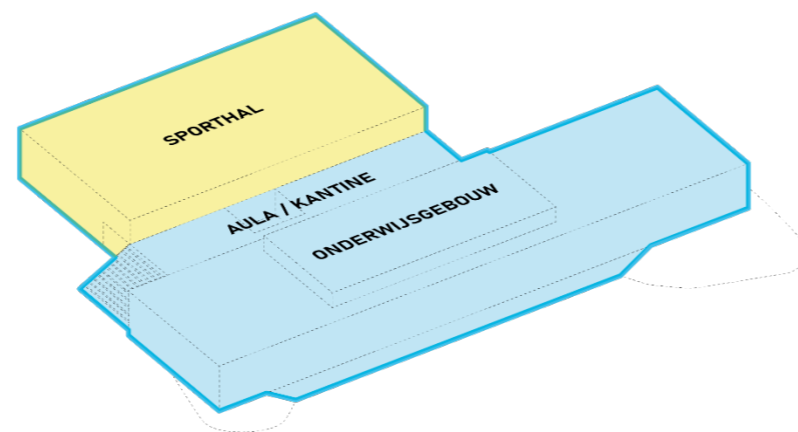

MOTION

BEWEEG COLLEGE

EEN DYNAMISCH, TRANSPARANT EN BRUISEND GEBOUW VORMT PODIUM VOOR ONDERWIJS NAAR DE OMGEVING

HOOFDSTRUCTUUR GEBOUW

SYNERGIE FUNCTIES

DUIDELIJKE STRUCTUUR EN
OVERZICHT

ZICHTLIJNEN VOOR GOEDE
ORIËNTATIE

EEN HART ALS DYNAMISCH
MIDDELPUNT

GEBRUIK SPORTHAL TIJDENS SCHOOLUREN

GEBRUIK AULA / KANTINE TIJDENS AVOND- EN WEEKEND UREN

DUURZAAM & GEZOND GEBOUW

REMONTABELE GEVEL

CIRCULAIR MATERIAALGEBRUIK

CIRCULAIR WATERSYSTEEM
GROEN DAK & HALFVERHARDING