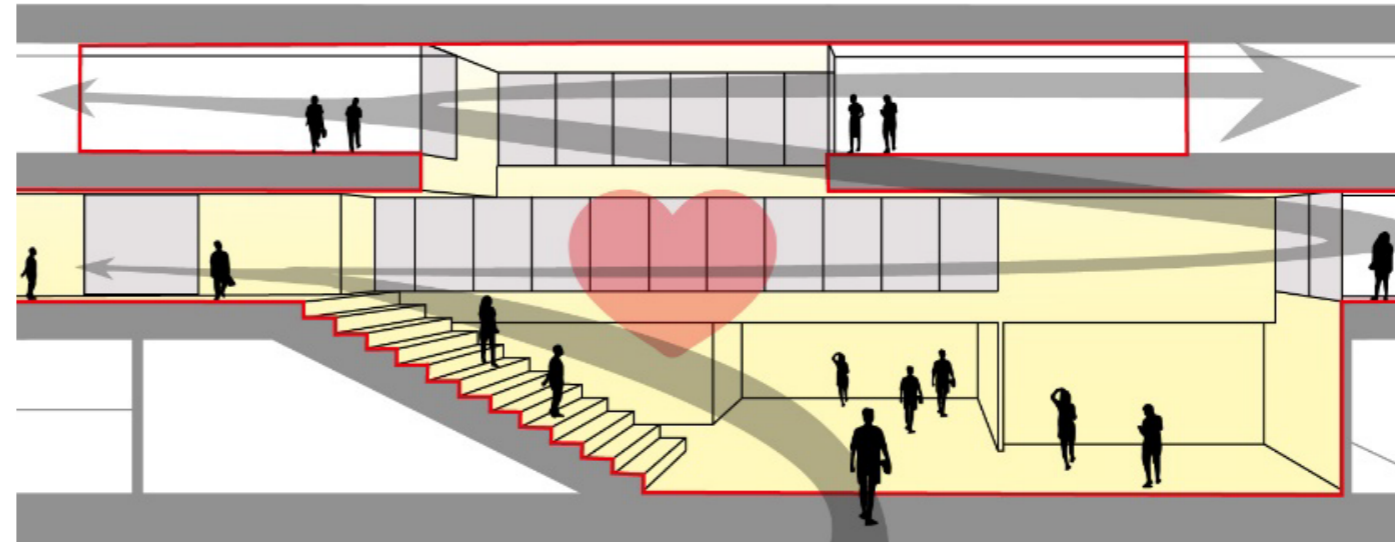

An architectural rendering of a modern, multi-story building with a glass facade and a white facade. The building is situated on a grassy slope. In the foreground, there is a paved walkway with several people walking and riding bicycles. The sky is blue with white clouds. The overall scene is vibrant and active, suggesting a dynamic and open environment.

EEN HART ALS DYNAMISCH
MIDDELPUNT

GEBRUIK SPORTHAL TIJDENS SCHOOLUREN

GEBRUIK AULA / KANTINE TIJDENS AVOND- EN WEEKEND UREN

DUURZAAM & GEZOND GEBOUW

REMONTABELE GEVEL

CIRCULAIR MATERIAALGEBRUIK

CIRCULAIR WATERSYSTEEM
GROEN DAK & HALFVERHARDING

UITNODIGENDE TRAPPEN DIE
BEWEGING STIMULEREN

OPTIMAAL DAGLICHT IN GEBOUW

SLIMME MATERIAALKEUZES EN
INSTALLATIECONCEPTEN