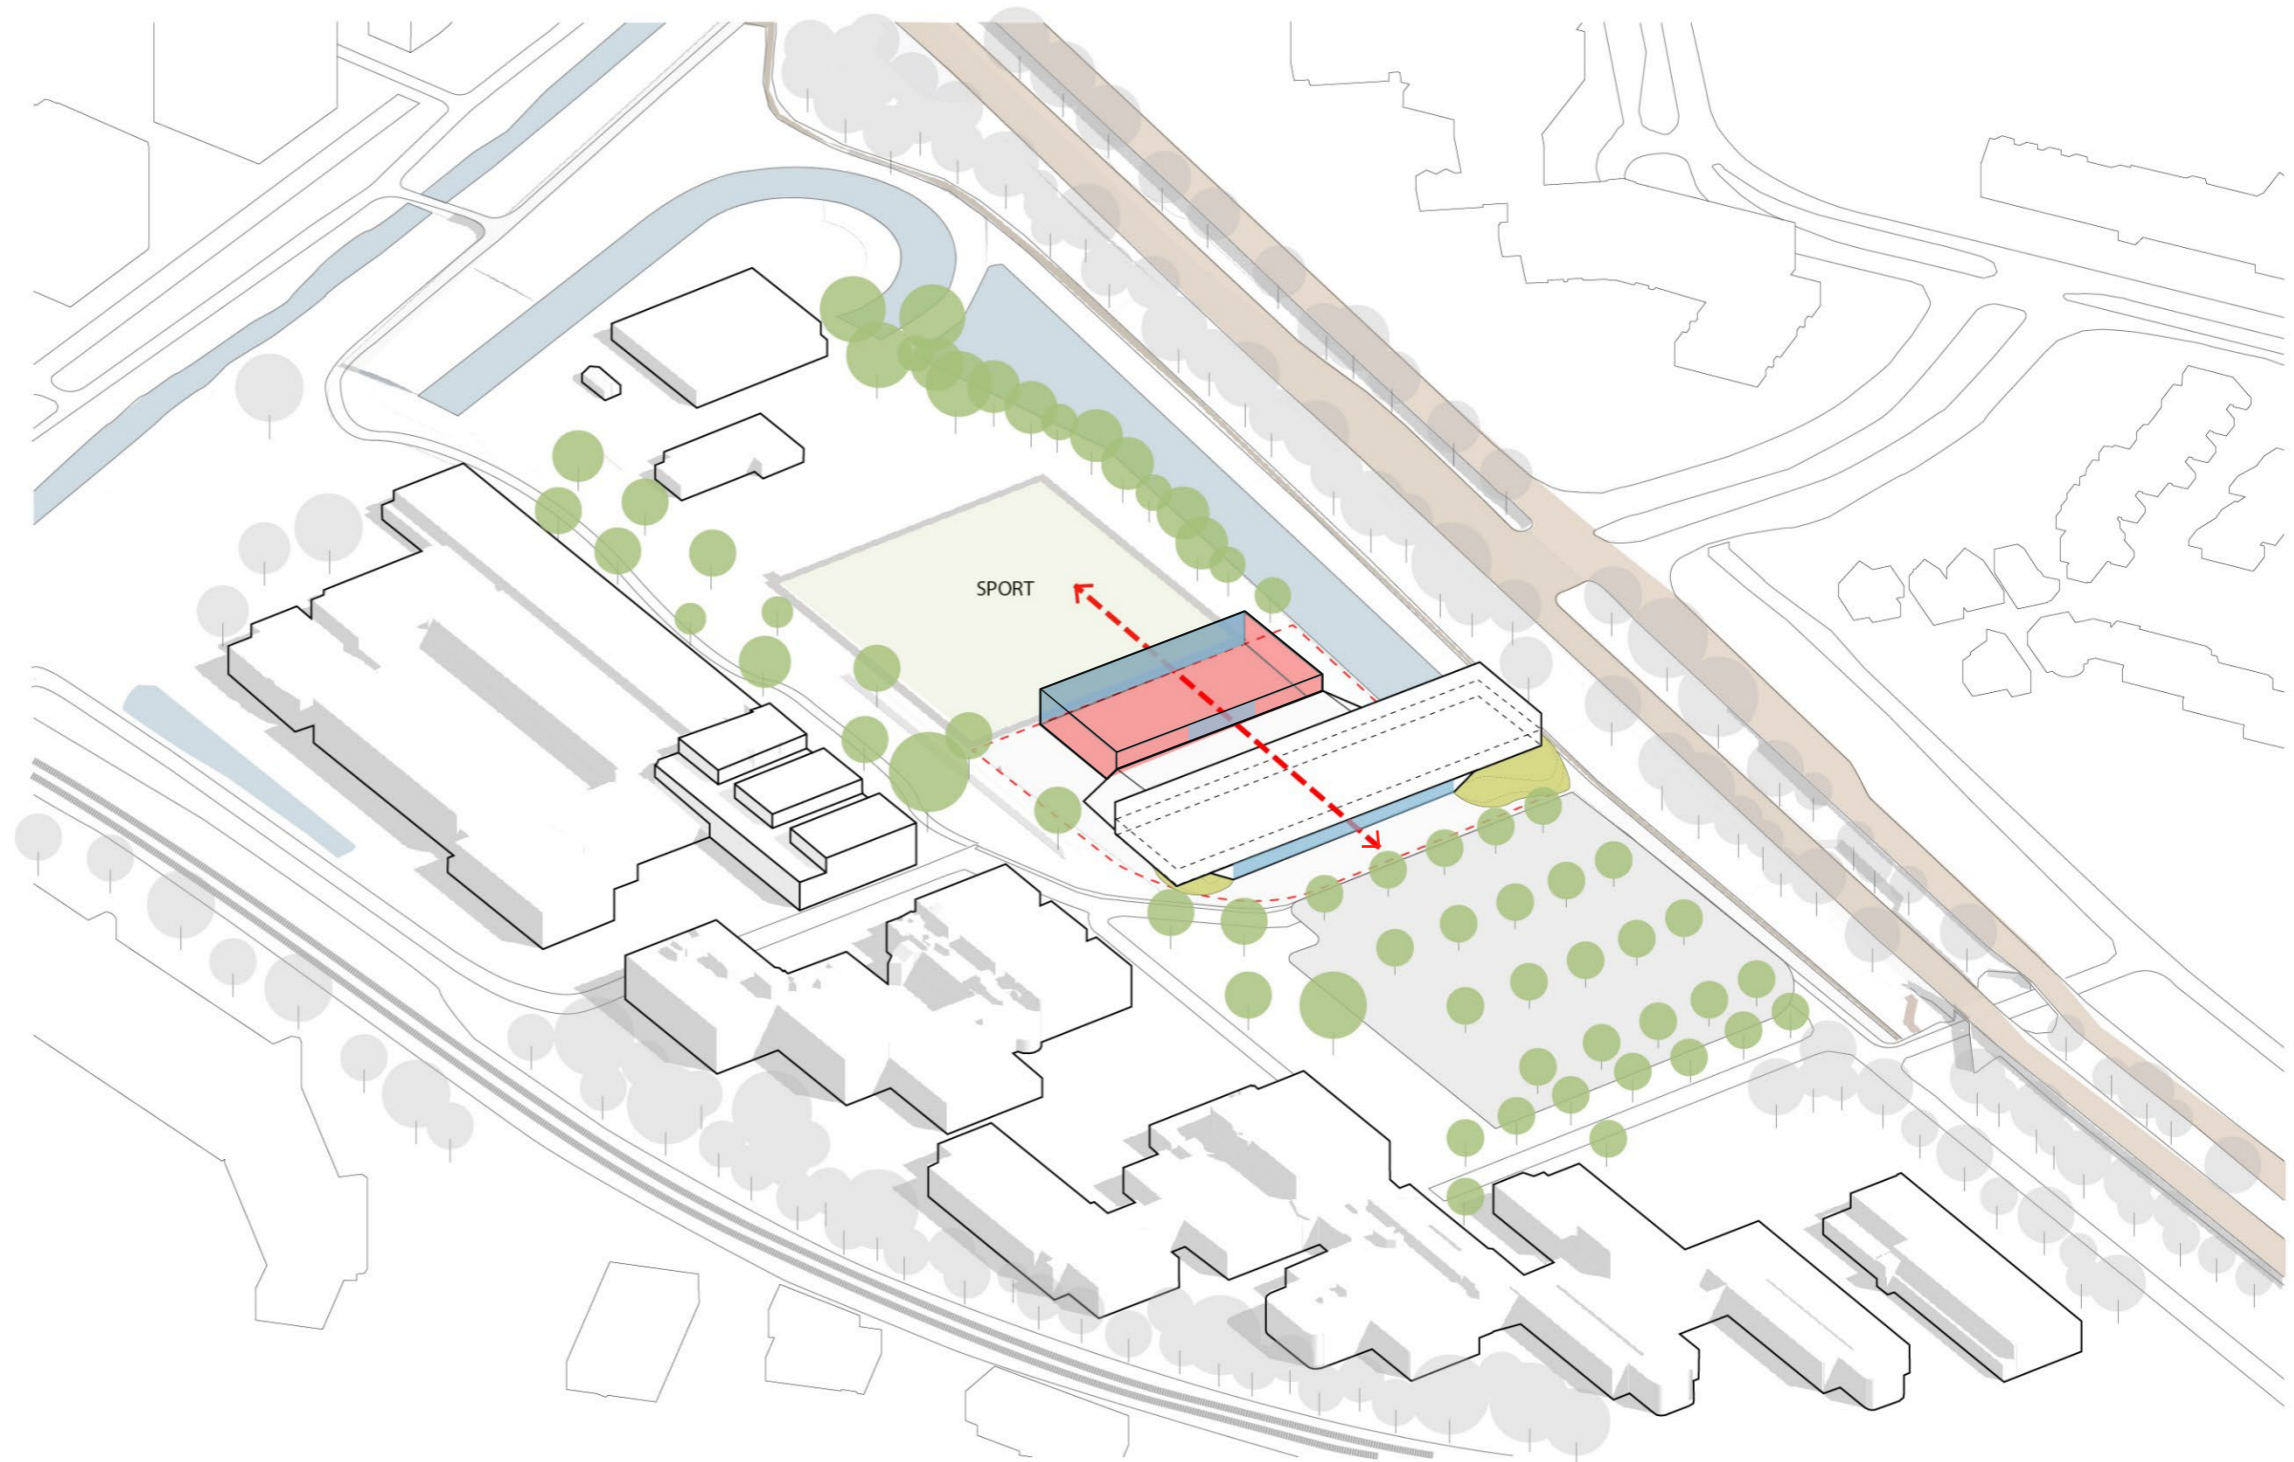

STEDENBOUWKUNDIGE INPASSING

ONDERWIJSGEBOUW IN CONTEXT

LANGGEREKT VOLUME
OPSPANNEN TUSSEN
DIJKLICHAAM EN VERHOGING
AUSTRALIËWEG

KOPPEN VORMEN GROOT
VENSTER NAAR DE
AUSTRALIËWEG EN VAN
DOORNENPLANTSOEN

LANGGEREKT HOOFDVOLUME OPGESPANNEN TUSSEN HOOGTEACCENTEN

STEDENBOUWKUNDIGE INPASSING

ONDERWIJSGEBOUW IN CONTEXT

VOLUME LIJKT TE ZWEVEN OP
EEN PLINT

PLINT IS STERK OOST-WEST
GEORIËNTEERD

VERBINDING MOGELIJK MET DE
GROENE PARKEERZONE EN
SPORTVELDEN

PLINT OOST-WEST GEORIËNTEERD

An architectural rendering of a modern, multi-story building with a glass facade and a white facade. The building is situated on a grassy slope. In the foreground, there is a paved walkway with several people walking and riding bicycles. The sky is blue with white clouds. The overall scene is vibrant and active, suggesting a dynamic and open environment.