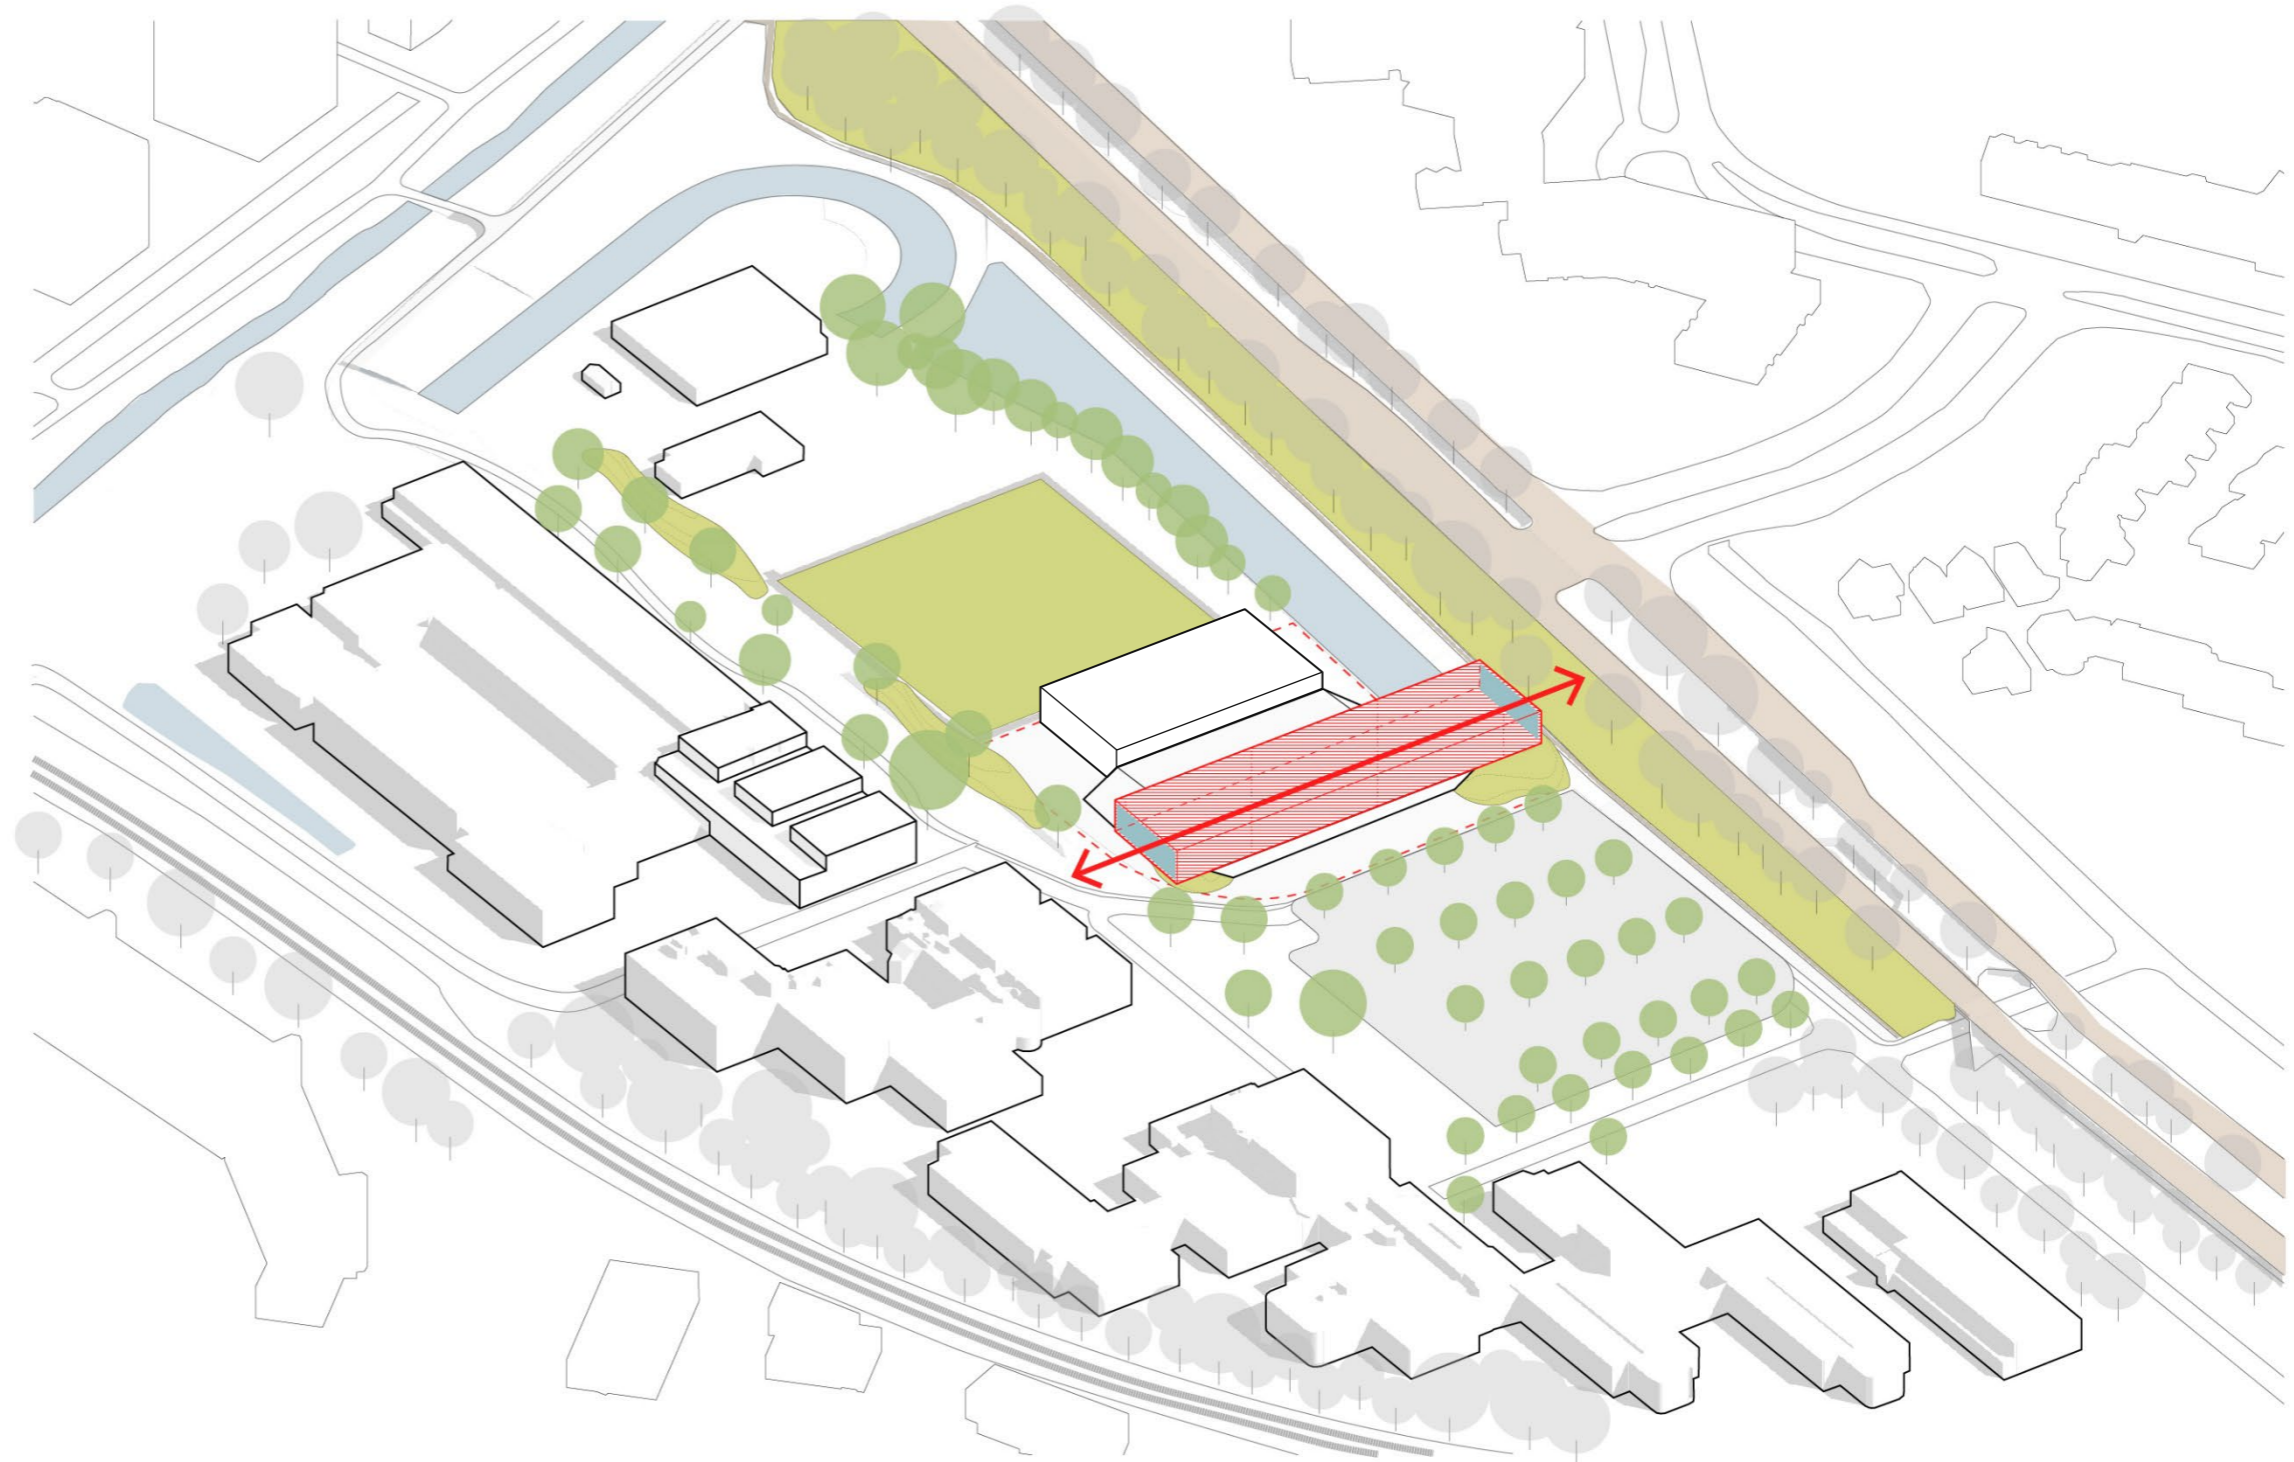

STEDENBOUWKUNDIGE INPASSING

ONDERWIJSGEBOUW IN CONTEXT

LANGGEREKT VOLUME
OPSPANNEN TUSSEN
DIJKLICHAAM EN VERHOGING
AUSTRALIËWEG

KOPPEN VORMEN GROOT
VENSTER NAAR DE
AUSTRALIËWEG EN VAN
DOORNENPLANTSOEN

LANGGEREKT HOOFDVOLUME OPGESPANNEN TUSSEN HOOGTEACCENTEN

STEDENBOUWKUNDIGE INPASSING

ONDERWIJSGEBOUW IN CONTEXT

VOLUME LIJKT TE ZWEVEN OP
EEN PLINT

PLINT IS STERK OOST-WEST
GEORIËNTEERD

VERBINDING MOGELIJK MET DE
GROENE PARKEERZONE EN
SPORTVELDEN

PLINT OOST-WEST GEORIËNTEERD

An architectural rendering of a modern, multi-story building with a glass facade and a white facade. The building is situated on a grassy slope. In the foreground, there is a paved walkway with several people walking and riding bicycles. The sky is blue with white clouds. The overall scene is vibrant and active, suggesting a dynamic and open environment.