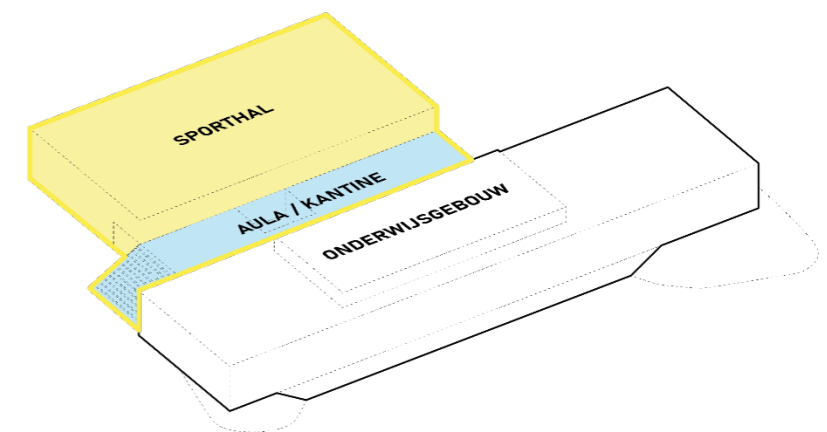

EEN HART ALS DYNAMISCH
MIDDELPUNT

GEBRUIK SPORTHAL TIJDENS SCHOOLUREN

GEBRUIK AULA / KANTINE TIJDENS AVOND- EN WEEKEND UREN

DUURZAAM & GEZOND GEBOUW

REMONTABELE GEVEL

CIRCULAIR MATERIAALGEBRUIK

CIRCULAIR WATERSYSTEEM
GROEN DAK & HALFVERHARDING