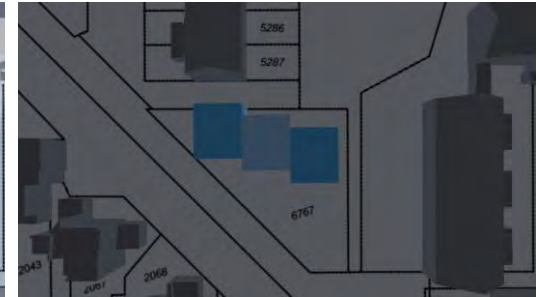

# Blok B - Montferland 55, 56 & 57 - Nieuwe situatie 2 lagen

09:00

12:00

15:00

18:00

1 januari

1 april

1 juli