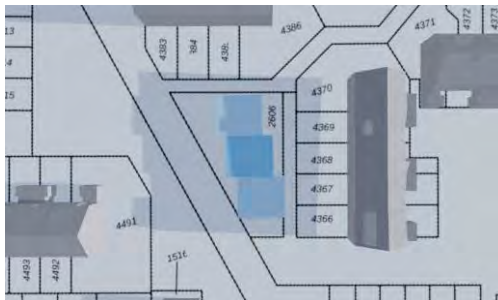

Blok H – Salland 1, 2 & 3 – Bestaande situatie 1 laag

09:00

12:00

15:00

18:00

1 januari

1 april

1 juli

1 oktober