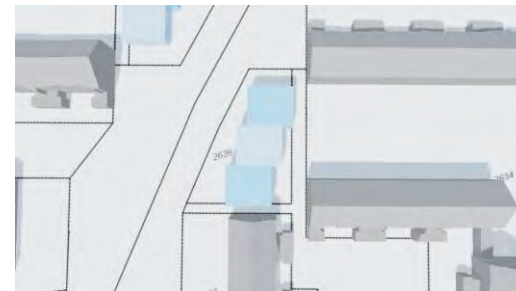

# Blok E – Flevoland 6, 7 & 8 - Nieuwe situatie 2 lagen

09:00

12:00

15:00

18:00

1 januari

1 april

1 juli