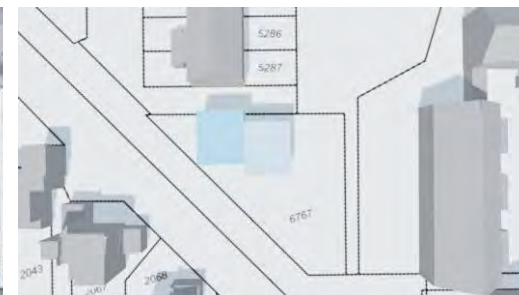

# Blok B - Montferland 55, 56 & 57 - Nieuwe situatie 2 lagen 2 beuken

09:00

12:00

15:00

18:00

1 januari

1 april

1 juli