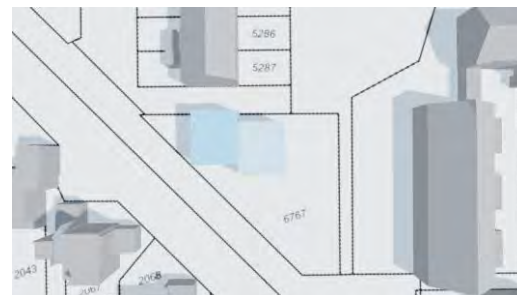

# Blok B - Montferland 55, 56 & 57 - Nieuwe situatie 2 lagen 2 beuken

09:00

12:00

15:00

18:00

1 januari

1 april

1 juli