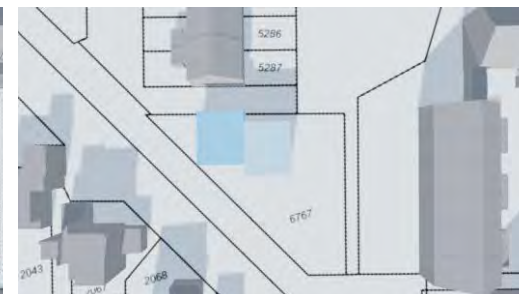

Blok B - Montferland 55, 56 & 57 - Nieuwe situatie 2 lagen 2 beuken

09:00

12:00

15:00

18:00

1 januari

1 april

1 juli

1 oktober