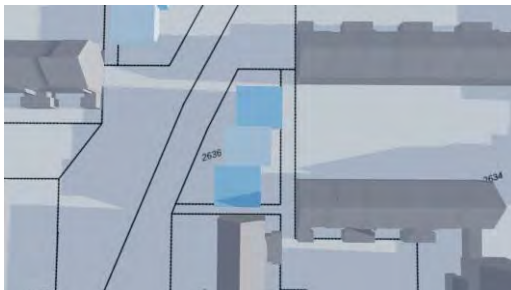

Blok E – Flevoland 6, 7 & 8 - Nieuwe situatie 2 lagen

09:00

12:00

15:00

18:00

1 januari

1 april

1 juli

1 oktober