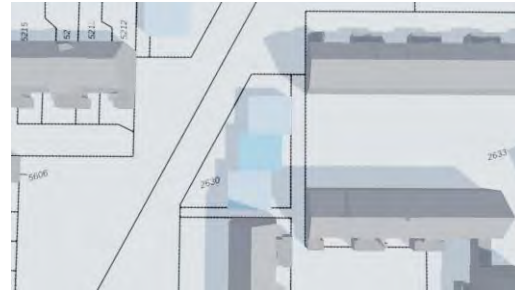

# Blok F – Duiveland 6, 7 & 8 – Bestaande situatie 1 laag

09:00

12:00

15:00

18:00

1 januari

1 april

1 juli