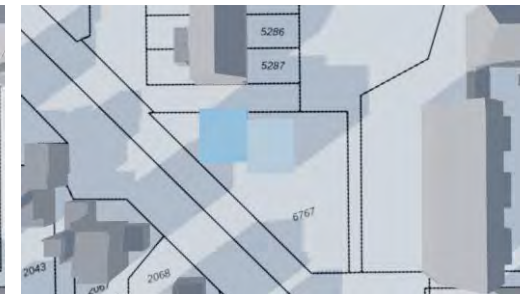

# Blok B - Montferland 55, 56 & 57 - Nieuwe situatie 2 lagen 2 beuken

09:00

12:00

15:00

18:00

1 januari

1 april

1 juli