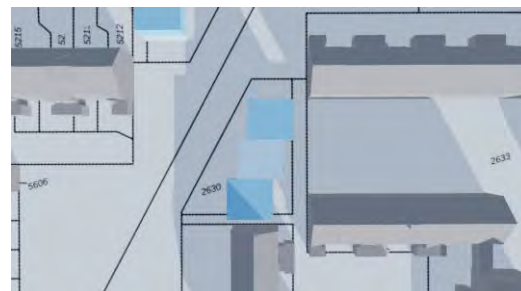

# Blok F – Duiveland 6, 7 & 8 - Nieuwe situatie 2 lagen

09:00

12:00

15:00

18:00

1 januari

1 april

1 juli