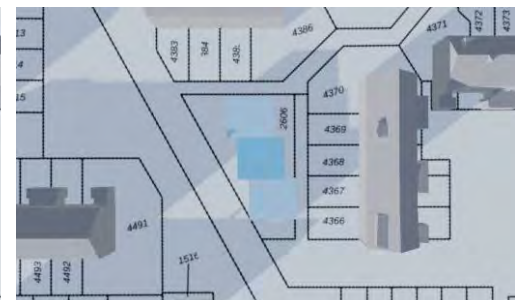

Blok H – Salland 1, 2 & 3 – Bestaande situatie 1 laag

09:00

12:00

15:00

18:00

1 januari

1 april

1 juli

1 oktober