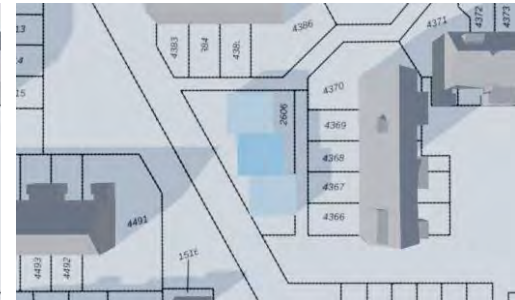

# Blok H – Salland 1, 2 & 3 – Bestaande situatie 1 laag

09:00

12:00

15:00

18:00

1 januari

1 april

1 juli