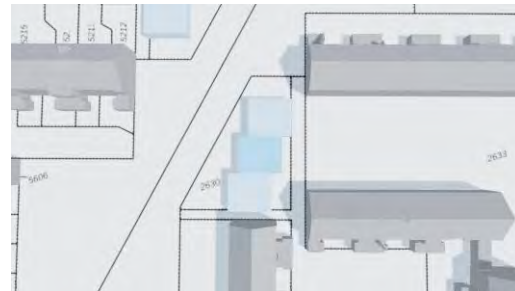

# Blok F – Duiveland 6, 7 & 8 – Bestaande situatie 1 laag

09:00

12:00

15:00

18:00

1 januari

1 april

1 juli