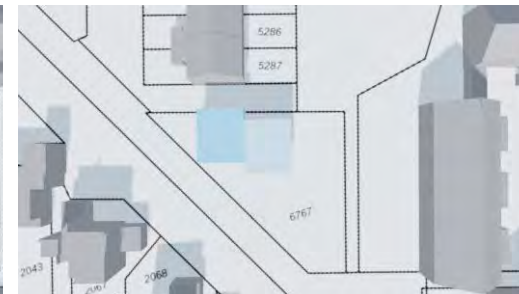

# Blok B - Montferland 55, 56 & 57 - Nieuwe situatie 2 lagen 2 beuken

09:00

12:00

15:00

18:00

1 januari

1 april

1 juli