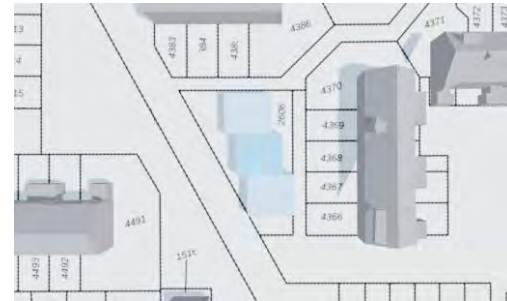

# Blok H – Salland 1, 2 & 3 – Bestaande situatie 1 laag

09:00

12:00

15:00

18:00

1 januari

1 april

1 juli