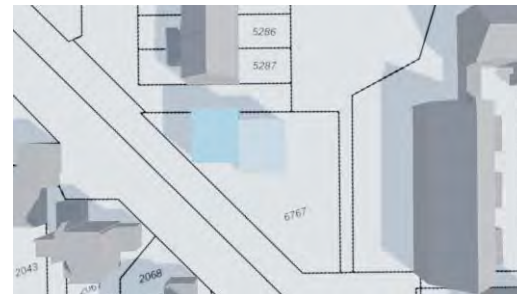

# Blok B - Montferland 55, 56 & 57 - Nieuwe situatie 2 lagen 2 beuken

09:00

12:00

15:00

18:00

1 januari

1 april

1 juli