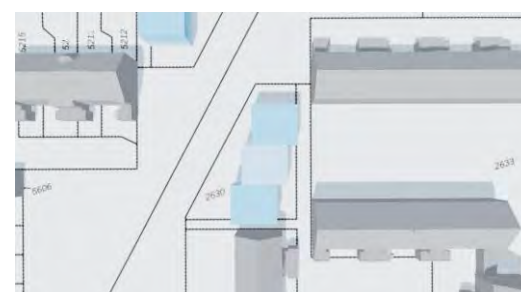

# Blok F – Duiveland 6, 7 & 8 - Nieuwe situatie 2 lagen

09:00

12:00

15:00

18:00

1 januari

1 april

1 juli