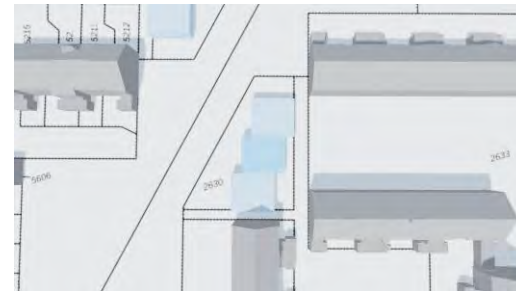

# Blok F – Duiveland 6, 7 & 8 – Bestaande situatie 1 laag

09:00

12:00

15:00

18:00

1 januari

1 april

1 juli