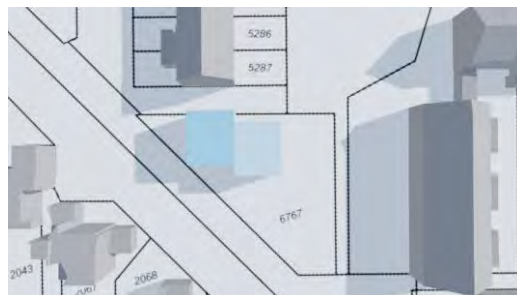

# Blok B - Montferland 55, 56 & 57 - Nieuwe situatie 2 lagen 2 beuken

09:00

12:00

15:00

18:00

1 januari

1 april

1 juli