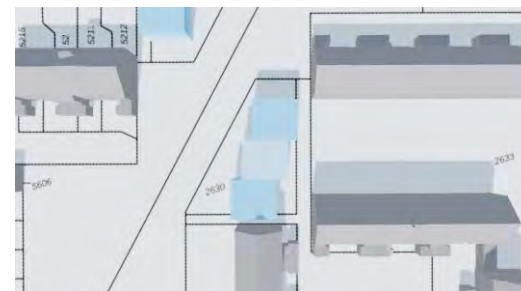

# Blok F – Duiveland 6, 7 & 8 - Nieuwe situatie 2 lagen

09:00

12:00

15:00

18:00

1 januari

1 april

1 juli