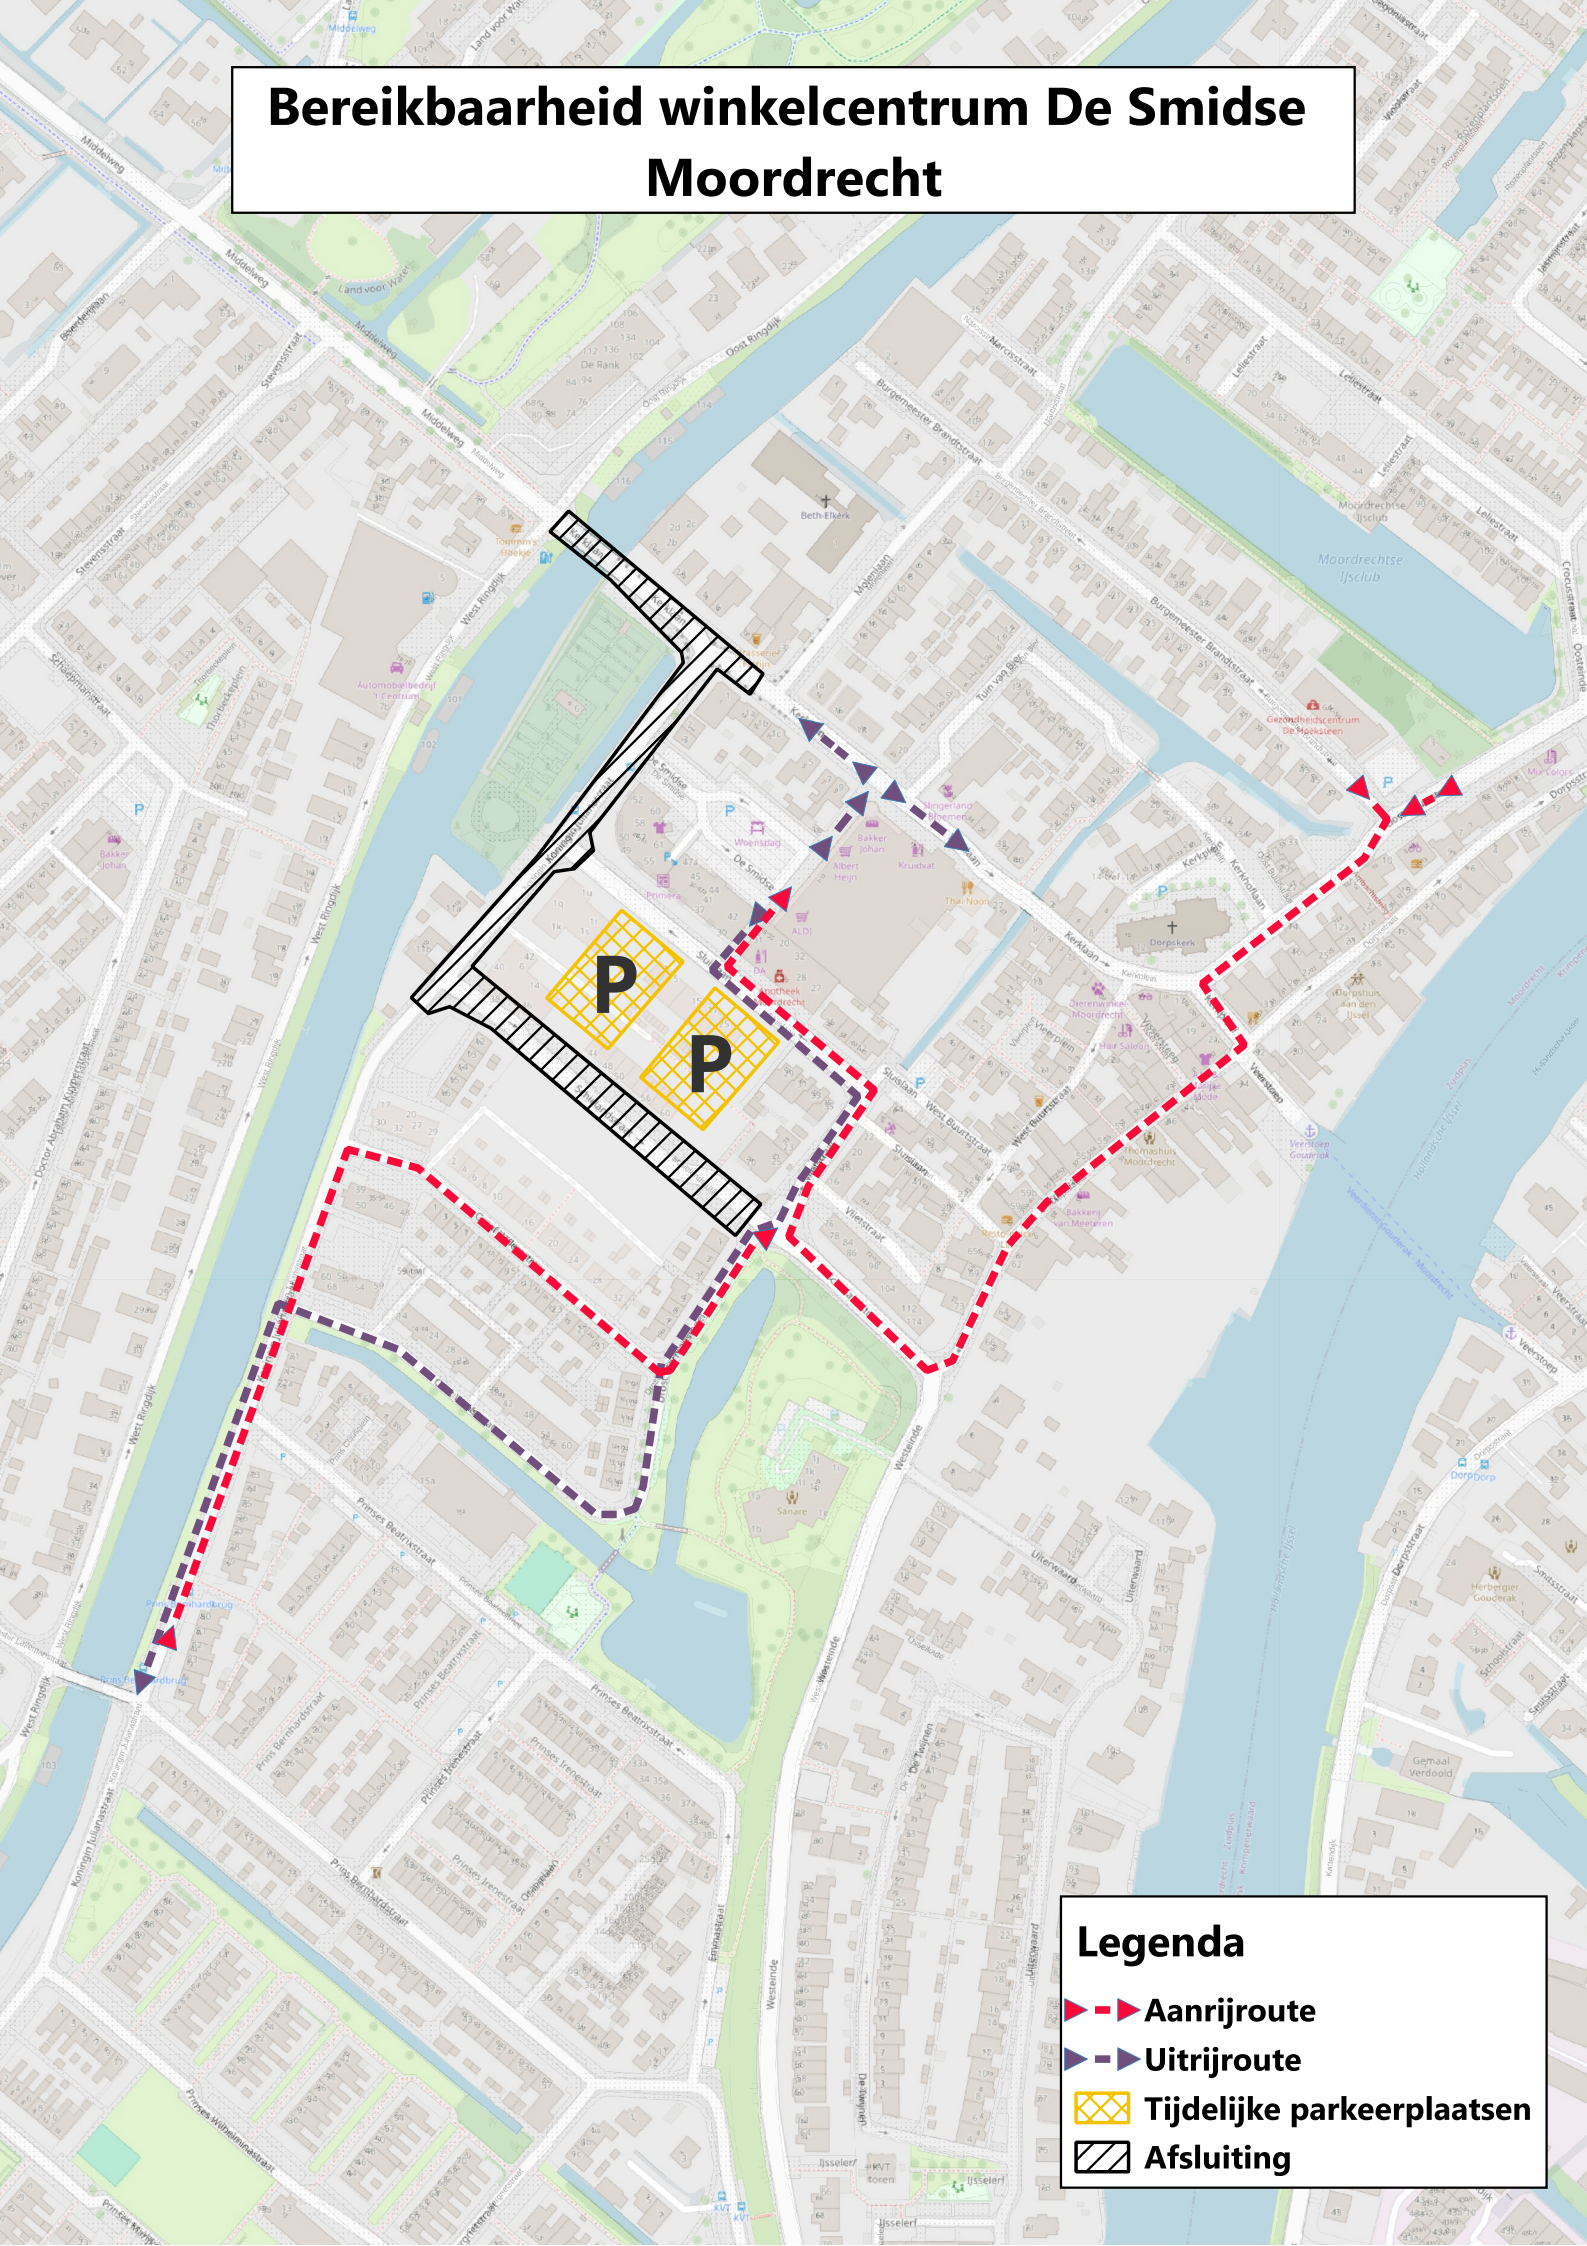

Bereikbaarheid winkelcentrum De Smidse Moordrecht

Legenda

- Aanrijroute
- Uitrijroute
- Tijdelijke parkeerplaatsen
- Afluiting