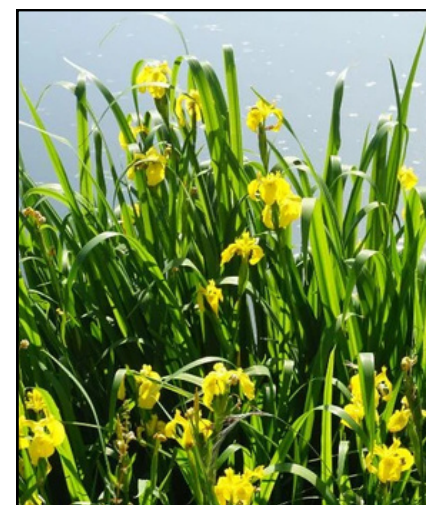

Gele lis

IRIS PSEUDACORUS

Bloeiperiode: mei-juni

Planthoogte: 60-100 cm