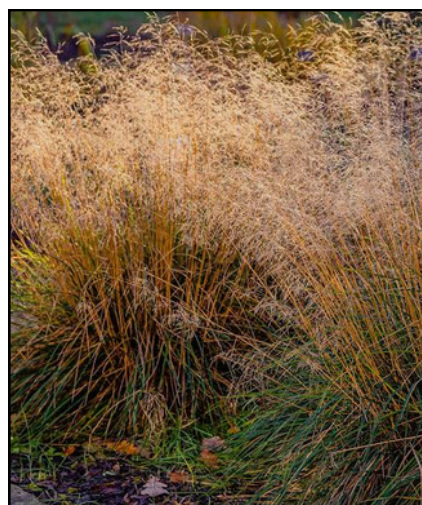

Kattestaart

Lythrum salicaria

Bloeiperiode: juni-augustus/september

Planthoogte: 50-70 cm

Gewone dotterbloem

Caltha palustris

Bloeiperiode: april-mei

Planthoogte: 15-20 cm