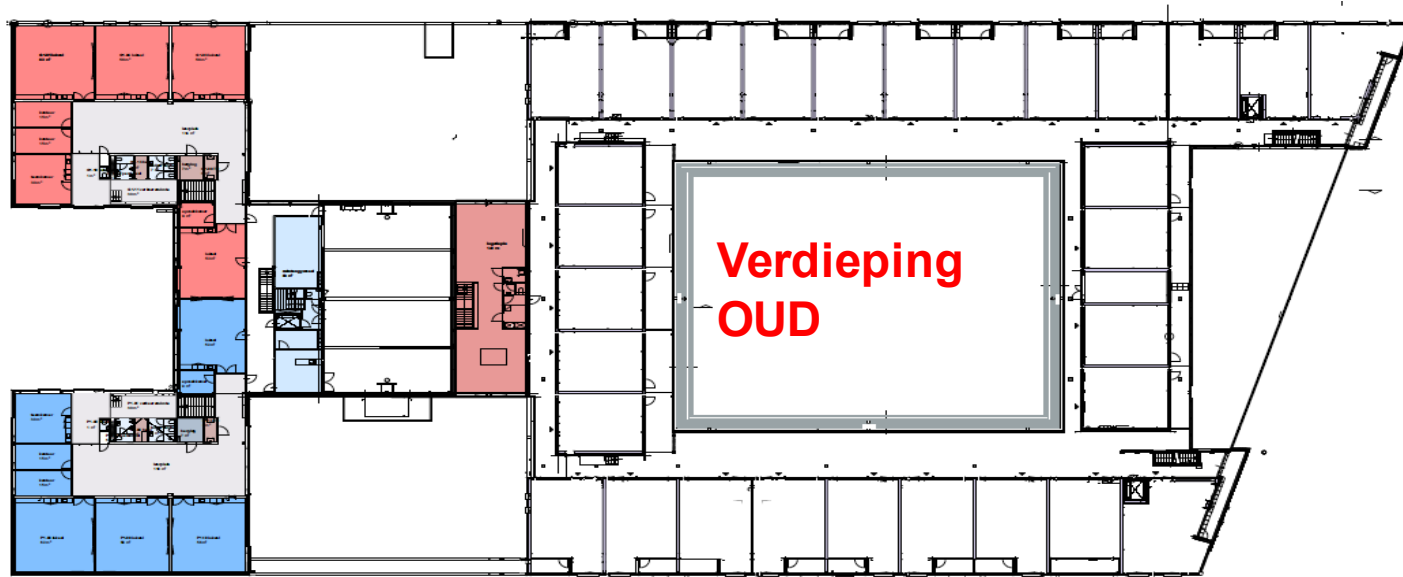

Veranderingen aan het gebouw

1. Beide scholen van ca 1220 m² naar ca 1860m²
2. Gideon en PWA eigen ingang via eigen buitenruimte
3. Gezamenlijk entreegebied (binnen) fors kleiner, hierdoor meer ruimte voor de scholen
4. Twee speellokale (1 per school), speellokale te koppelen voor grotere activiteiten
5. Twee lokale en een spreekruimte flexibel (door beide scholen) te gebruiken
6. Aan bestaande gevels wordt beplanting toegevoegd voor een groenere uitstraling
7. Nieuwe uitbreiding duurzaam, gevels van hout