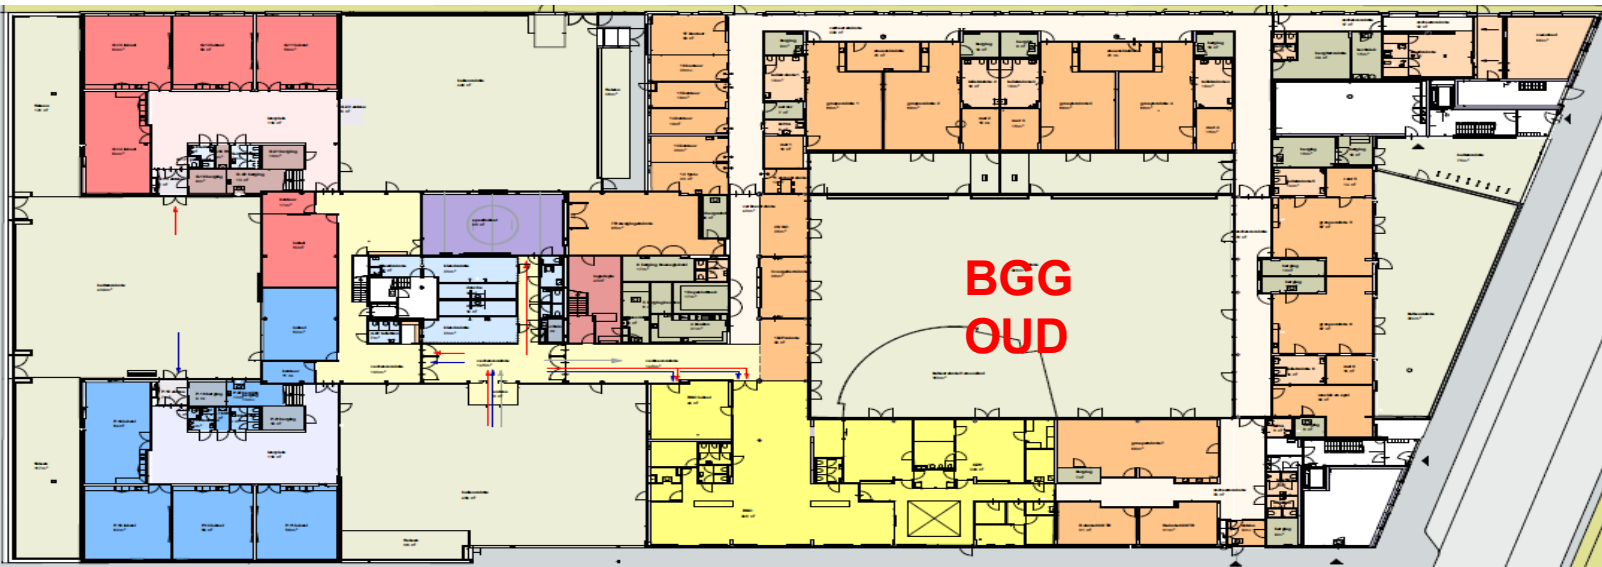

Veranderingen aan het gebouw

1. Beide scholen van ca 1220 m² naar ca 1860m²
2. Gideon en PWA eigen ingang via eigen buitenruimte
3. Gezamenlijk entreegebied (binnen) fors kleiner, hierdoor meer ruimte voor de scholen
4. Twee speellokale (1 per school), speellokale te koppelen voor grotere activiteiten
5. Twee lokale en een spreekruimte flexibel (door beide scholen) te gebruiken
6. Aan bestaande gevels wordt beplanting toegevoegd voor een groenere uitstraling
7. Nieuwe uitbreiding duurzaam, gevels van hout