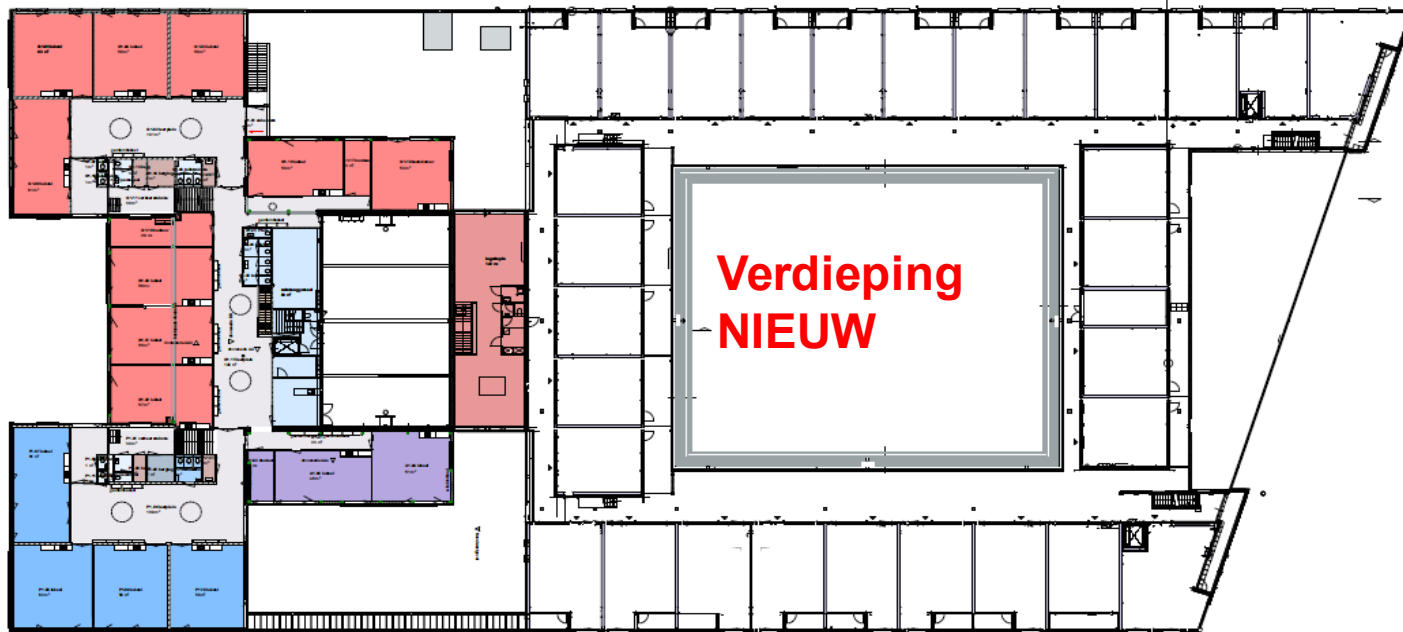

Veranderingen aan het gebouw

1. Beide scholen van ca 1220 m² naar ca 1860m²
2. Gideon en PWA eigen ingang via eigen buitenruimte
3. Gezamenlijk entreegebied (binnen) fors kleiner, hierdoor meer ruimte voor de scholen
4. Twee speellokale (1 per school), speellokale te koppelen voor grotere activiteiten
5. Twee lokale en een spreekruimte flexibel (door beide scholen) te gebruiken
6. Aan bestaande gevels wordt beplanting toegevoegd voor een groenere uitstraling
7. Nieuwe uitbreiding duurzaam, gevels van hout